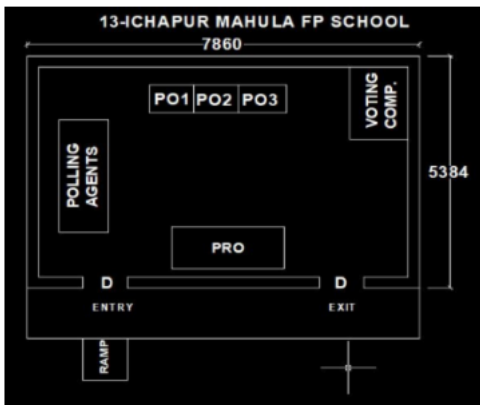

নির্বাচক নিবন্ধন আধিকারিকের স্বাক্ষর

Nazri Naksha

Google Map View

Polling Station Building Front View

Polling Station Front View

Cad View

Key MAP View

1 নাম : আনসার সেখ পিতার নাম: ইরফান সেখ বাড়ির নং : n0002 বয়স : 56 লিঙ্গ : পুরুষ	FGN2463362 ফটো উপলব্ধ	2 নাম : লুৎফানেসা বিবি স্বামীর নাম: মানোয়ার সেখ বাড়ির নং : n0002 বয়স : 31 লিঙ্গ : মহিলা	AZI1593003 ফটো উপলব্ধ	3 নাম : মানোয়ার সেখ পিতার নাম: মেনু সেখ বাড়ির নং : n0002 বয়স : 32 লিঙ্গ : পুরুষ	AZI1263276 ফটো উপলব্ধ
4 নাম : ফিরোজাবিবি স্বামীর নাম: মেনু সেখ বাড়ির নং : n0002 বয়স : 52 লিঙ্গ : মহিলা	FGN2106177 ফটো উপলব্ধ	5 নাম : মেনু সেখ পিতার নাম: ইরফান সেখ বাড়ির নং : n0002 বয়স : 57 লিঙ্গ : পুরুষ	AZI2655827 ফটো উপলব্ধ	6 নাম : শুকাইবিবি স্বামীর নাম: নুরমান সেখ বাড়ির নং : n0002 বয়স : 55 লিঙ্গ : মহিলা	WB/10/282/036287 ফটো উপলব্ধ
7 নাম : নুরমান সেখ পিতার নাম: ইরফান সেখ বাড়ির নং : n0002 বয়স : 53 লিঙ্গ : পুরুষ	FGN1773167 ফটো উপলব্ধ	8 নাম : জরিনা বিবি স্বামীর নাম: নবু সেখ বাড়ির নং : n0002 বয়স : 67 লিঙ্গ : মহিলা	WB/10/282/036291 ফটো উপলব্ধ	9 নাম : লালু সেখ পিতার নাম: পীরবক্স সেখ বাড়ির নং : n0001 বয়স : 40 লিঙ্গ : পুরুষ	AZI1055854 ফটো উপলব্ধ
10 নাম : মানোয়ারা বিবি সেখ স্বামীর নাম: ডালিম সেখ বাড়ির নং : n0001 বয়স : 43 লিঙ্গ : মহিলা	FGN1773993 ফটো উপলব্ধ	11 নাম : ডালিম সেখ পিতার নাম: পীড়বক্স সেখ বাড়ির নং : n0001 বয়স : 53 লিঙ্গ : পুরুষ	FGN0066787 ফটো উপলব্ধ	12 নাম : রহিম সেখ পিতার নাম: পীড়বক্স সেখ বাড়ির নং : n0001 বয়স : 60 লিঙ্গ : পুরুষ	AZI2113868 ফটো উপলব্ধ
13 নাম : মনোরাখাতুন স্বামীর নাম: পীড়বক্স সেখ বাড়ির নং : n0001 বয়স : 65 লিঙ্গ : মহিলা	WB/10/282/036107 ফটো উপলব্ধ	14 নাম : কোহিনুর বিবি স্বামীর নাম: মহরম মোল্লা বাড়ির নং : n0001 বয়স : 27 লিঙ্গ : মহিলা	AZI1263094 ফটো উপলব্ধ	15 নাম : মহরম মোল্লা পিতার নাম: নিহার মোল্লা বাড়ির নং : n0001 বয়স : 27 লিঙ্গ : পুরুষ	AZI1056084 ফটো উপলব্ধ
16 নাম : সাদেক হাফিজ স্বামীর নাম: চাঁদ বিবি সেখ বাড়ির নং : n0042 বয়স : 37 লিঙ্গ : পুরুষ	AZI1262906 ফটো উপলব্ধ	17 নাম : সাবির স্বামীর নাম: চাঁদ বিবি বাড়ির নং : n0042 বয়স : 36 লিঙ্গ : পুরুষ	AZI1056068 ফটো উপলব্ধ	18 নাম : মসাব্বি স্বামীর নাম: চাঁদ বিবি বাড়ির নং : n0042 বয়স : 39 লিঙ্গ : পুরুষ	FGN2409035 ফটো উপলব্ধ
19 নাম : পিয়ারী বিবি স্বামীর নাম: মতুজা মির্জা বাড়ির নং : n0042 বয়স : 70 লিঙ্গ : মহিলা	AZI2658201 ফটো উপলব্ধ	20 নাম : সাবিনা বিবি স্বামীর নাম: সাদোকিন সেখ বাড়ির নং : n0042 বয়স : 33 লিঙ্গ : মহিলা	AZI1360890 ফটো উপলব্ধ	21 নাম : সাদোকিন সেখ পিতার নাম: নজির সেখ বাড়ির নং : n0042 বয়স : 48 লিঙ্গ : পুরুষ	FGN1134915 ফটো উপলব্ধ
22 নাম : লাভলি বিবি স্বামীর নাম: আব্দুলজব্বার সেখ বাড়ির নং : n0042 বয়স : 50 লিঙ্গ : মহিলা	AZI2113405 ফটো উপলব্ধ	23 নাম : আজিদ খাঁন পিতার নাম: নিমাই খাঁন বাড়ির নং : n0059 বয়স : 29 লিঙ্গ : পুরুষ	AZI1592773 ফটো উপলব্ধ	24 নাম : নাজিকাবিবি স্বামীর নাম: নিমাই খাঁ বাড়ির নং : n0059 বয়স : 65 লিঙ্গ : মহিলা	WB/10/282/036293 ফটো উপলব্ধ
25 নাম : মহাঃ জিয়াউল মওলা পিতার নাম: মহাঃ নাজরে মওলা বাড়ির নং : n0085 বয়স : 46 লিঙ্গ : পুরুষ	FGN1552009 ফটো উপলব্ধ	26 নাম : মুর্শিদাবেগম স্বামীর নাম: নাজরে মওলা বাড়ির নং : n0085 বয়স : 62 লিঙ্গ : মহিলা	WB/10/282/036451 ফটো উপলব্ধ	27 নাম : সেলিনা বেগম মুন্সী স্বামীর নাম: বদরেমওলা মুন্সী বাড়ির নং : n0085 বয়স : 47 লিঙ্গ : মহিলা	FGN1773688 ফটো উপলব্ধ
28 নাম : আকবর খাঁ পিতার নাম: আকবর খাঁ বাড়ির নং : n0082 বয়স : 33 লিঙ্গ : পুরুষ	AZI1263177 ফটো উপলব্ধ	29 নাম : খুকিবিবি স্বামীর নাম: আকবর খাঁ বাড়ির নং : n0082 বয়স : 57 লিঙ্গ : মহিলা	WB/10/282/036116 ফটো উপলব্ধ	30 নাম : সিরাজুল হাট্ট পিতার নাম: সাজল খাঁ বাড়ির নং : n0081 বয়স : 30 লিঙ্গ : পুরুষ	AZI1483353 ফটো উপলব্ধ