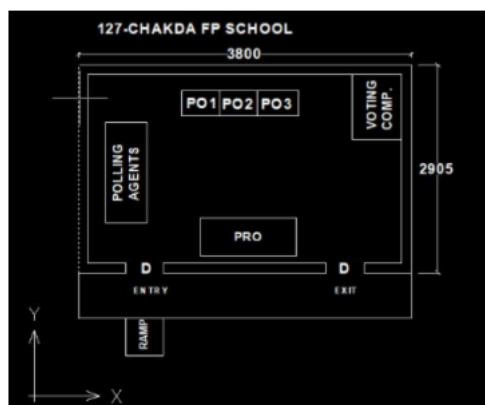

নির্বাচক নিবন্ধন আধিকারিকের স্বাক্ষর

Nazri Naksha

Google Map View

Polling Station Building Front View

Polling Station Front View

Cad View

Key MAP View

1 নাম : বিধান বর্মন মায়ের নাম: আল্পনা বর্মন বাড়ির নং : N001 বয়স : 25 লিঙ্গ : পুরুষ	AZI2353365 ফটো উপলব্ধ	2 নাম : ধর্ম রাজবংশী পিতার নাম: ঋষিপদ রাজবংশী বাড়ির নং : n0001 বয়স : 75 লিঙ্গ : পুরুষ	FGN1537885 ফটো উপলব্ধ	3 নাম : শোভনা রাজবংশী স্বামীর নাম: ধর্ম রাজবংশী বাড়ির নং : n0001 বয়স : 69 লিঙ্গ : মহিলা	FGN1539683 ফটো উপলব্ধ
4 নাম : জীবন রাজবংশী পিতার নাম: ধর্ম রাজবংশী বাড়ির নং : n0001 বয়স : 37 লিঙ্গ : পুরুষ	FGN2428779 ফটো উপলব্ধ	5 নাম : ছোটন রাজবংশী পিতার নাম: ধর্ম রাজবংশী বাড়ির নং : n0001 বয়স : 39 লিঙ্গ : পুরুষ	FGN2428787 ফটো উপলব্ধ	6 নাম : পারবতী রাজবংশী স্বামীর নাম: ছোটন রাজবংশী বাড়ির নং : n0001 বয়স : 38 লিঙ্গ : মহিলা	AZI0484659 ফটো উপলব্ধ
7 নাম : আল্পনা বর্মন পিতার নাম: ধর্ম রাজবংশী বাড়ির নং : N001 বয়স : 44 লিঙ্গ : মহিলা	AZI2353399 ফটো উপলব্ধ	8 নাম : মালবিকা চক্রবর্তী পিতার নাম: মানিক চক্রবর্তী বাড়ির নং : 0004 বয়স : 25 লিঙ্গ : মহিলা	AZI2075893 ফটো উপলব্ধ	9 নাম : সন্ধ্যারাণী চক্রবর্তী স্বামীর নাম: ব্রজেন্দ্রমোহন চক্রবর্তী বাড়ির নং : n0092 বয়স : 86 লিঙ্গ : মহিলা	WB/10/282/285095 ফটো উপলব্ধ
10 নাম : আমদিনী চক্রবর্তী স্বামীর নাম: মানিক চক্রবর্তী বাড়ির নং : n0004 বয়স : 50 লিঙ্গ : মহিলা	FGN0504852 ফটো উপলব্ধ	11 নাম : মাণিক চক্রবর্তী পিতার নাম: ব্রজেন্দ্র চক্রবর্তী বাড়ির নং : n0004 বয়স : 67 লিঙ্গ : পুরুষ	FGN1536945 ফটো উপলব্ধ	12 নাম : মঞ্জুরী বৈরাগ্য মায়ের নাম: সন্ধ্যা বৈরাগ্য বাড়ির নং : নং024 বয়স : 45 লিঙ্গ : মহিলা	AZI2390276 ফটো উপলব্ধ
13 নাম : ঈশ্বর বৈরাগ্য পিতার নাম: বৃদ্ধদেব বৈরাগ্য বাড়ির নং : 0016 বয়স : 25 লিঙ্গ : পুরুষ	AZI2075778 ফটো উপলব্ধ	Q 14 নাম : পূর্ণিমা বৈরাগ্য স্বামীর নাম: সন্ধ্যা বৈরাগ্য বাড়ির নং : 0024 বয়স : 43 লিঙ্গ : মহিলা	AZI2075869 ফটো উপলব্ধ	15 নাম : পূজা বৈরাগ্য স্বামীর নাম: নিতাই বৈরাগ্য বাড়ির নং : N0016 বয়স : 24 লিঙ্গ : মহিলা	AZI2353555 ফটো উপলব্ধ
16 নাম : সীমা বৈরাগ্য স্বামীর নাম: পার্থ বৈরাগ্য বাড়ির নং : N0028 বয়স : 29 লিঙ্গ : মহিলা	AZI2353480 ফটো উপলব্ধ	17 নাম : প্রবীর বৈরাগ্য পিতার নাম: খেলারাম বৈরাগ্য বাড়ির নং : n0022 বয়স : 38 লিঙ্গ : পুরুষ	FGN2428795 ফটো উপলব্ধ	18 নাম : পিয়ালী দাস বৈরাগ্য স্বামীর নাম: তীর্থ বৈরাগ্য বাড়ির নং : এন0028 বয়স : 23 লিঙ্গ : মহিলা	AZI2512119 ফটো উপলব্ধ
19 নাম : পূর্ণিমা চক্রবর্তী স্বামীর নাম: রাজ কুমার চক্রবর্তী বাড়ির নং : এন0028 বয়স : 28 লিঙ্গ : মহিলা	AZI2512804 ফটো উপলব্ধ	20 নাম : মানসী বৈরাগ্য স্বামীর নাম: সুকুমার বৈরাগ্য বাড়ির নং : এন0037 বয়স : 25 লিঙ্গ : মহিলা	AZI2529758 ফটো উপলব্ধ	21 নাম : প্রসন্ন বৈরাগ্য পিতার নাম: নরোত্তম বৈরাগ্য বাড়ির নং : এন0039 বয়স : 22 লিঙ্গ : পুরুষ	AZI2529543 ফটো উপলব্ধ
22 নাম : মিলি বৈরাগ্য স্বামীর নাম: সঞ্জয় বৈরাগ্য বাড়ির নং : এন0026 বয়স : 26 লিঙ্গ : মহিলা	AZI2529576 ফটো উপলব্ধ	23 নাম : আশালতা বৈরাগ্য স্বামীর নাম: বিরু বৈরাগ্য বাড়ির নং : n0025 বয়স : 52 লিঙ্গ : মহিলা	FGN1537653 ফটো উপলব্ধ	24 নাম : আরবিন্দ বৈরাগ্য পিতার নাম: বিরু বৈরাগ্য বাড়ির নং : n0025 বয়স : 39 লিঙ্গ : পুরুষ	FGN2246684 ফটো উপলব্ধ
25 নাম : বন্দনা বৈরাগ্য স্বামীর নাম: অরবিন্দ বৈরাগ্য বাড়ির নং : n0025 বয়স : 38 লিঙ্গ : মহিলা	AZI0484428 ফটো উপলব্ধ	26 নাম : ছোটন বৈরাগ্য পিতার নাম: বীরু বৈরাগ্য বাড়ির নং : n0025 বয়স : 34 লিঙ্গ : পুরুষ	AZI1190628 ফটো উপলব্ধ	27 নাম : দিলীপ বৈরাগ্য পিতার নাম: গোপেশ্বর বৈরাগ্য বাড়ির নং : n0026 বয়স : 66 লিঙ্গ : পুরুষ	FGN1540103 ফটো উপলব্ধ
28 নাম : সুখমা বৈরাগ্য স্বামীর নাম: দিলীপ বৈরাগ্য বাড়ির নং : n0026 বয়স : 60 লিঙ্গ : মহিলা	FGN1538057 ফটো উপলব্ধ	29 নাম : বিশ্বজিৎ বৈরাগ্য পিতার নাম: দিলীপ বৈরাগ্য বাড়ির নং : n0026 বয়স : 40 লিঙ্গ : পুরুষ	FGN1911460 ফটো উপলব্ধ	30 নাম : কিশোর বৈরাগ্য পিতার নাম: গোপেশ্বর বৈরাগ্য বাড়ির নং : n0026 বয়স : 53 লিঙ্গ : পুরুষ	FGN1537448 ফটো উপলব্ধ