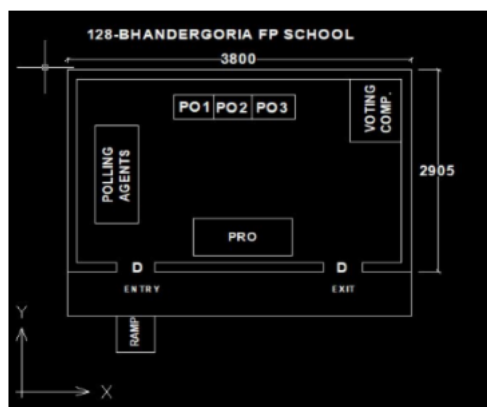

নির্বাচক নিবন্ধন আধিকারিকের স্বাক্ষর

Nazri Naksha

Google Map View

Polling Station Building Front View

Polling Station Front View

Cad View

Key MAP View

1 নাম : মঞ্জুরী প্রামানিক স্বামীর নাম: সত্যজিৎ প্রামানিক বাড়ির নং : n0009 বয়স : 31 লিঙ্গ : মহিলা	AZI1522648 ফটো উপলব্ধ	2 নাম : সত্যজিৎ প্রামানিক পিতার নাম: বাসুদেব প্রামানিক বাড়ির নং : n0009 বয়স : 34 লিঙ্গ : পুরুষ	AZI1190909 ফটো উপলব্ধ	3 নাম : অভিজিৎ ঘোষ পিতার নাম: রণজিৎ ঘোষ বাড়ির নং : ভাণ্ডারগড়িয়া বয়স : 26 লিঙ্গ : পুরুষ	AZI1955822 ফটো উপলব্ধ
4 নাম : সজাতা ঘোষ স্বামীর নাম: বিশ্বজিৎ ঘোষ বাড়ির নং : এন0074 বয়স : 40 লিঙ্গ : মহিলা	FGN2521888 ফটো উপলব্ধ	5 নাম : অভিনন্দন চৌধুরি পিতার নাম: বানেশ্বর চৌধুরি বাড়ির নং : n0003 বয়স : 27 লিঙ্গ : পুরুষ	AZI1931526 ফটো উপলব্ধ	6 নাম : মহেন্দ্র চৌধুরী পিতার নাম: সুরোজ প্রসাদ চৌধুরী বাড়ির নং : n0002 বয়স : 27 লিঙ্গ : পুরুষ	AZI1910314 ফটো উপলব্ধ
7 নাম : বন্দনা চৌধুরী স্বামীর নাম: পাপু চৌধুরী বাড়ির নং : n0002 বয়স : 37 লিঙ্গ : মহিলা	AZI1522663 ফটো উপলব্ধ	8 নাম : দীপেন চৌধুরী পিতার নাম: চিরজীলাল চৌধুরী বাড়ির নং : 0004 বয়স : 29 লিঙ্গ : পুরুষ	AZI1623826 ফটো উপলব্ধ	9 নাম : মায়রাণী চৌধুরী স্বামীর নাম: চিরোজীলাল চৌধুরী বাড়ির নং : n0004 বয়স : 50 লিঙ্গ : মহিলা	FGN1537059 ফটো উপলব্ধ
10 নাম : নৃপেন চৌধুরী পিতার নাম: চিরাজীলাল চৌধুরী বাড়ির নং : n0004 বয়স : 33 লিঙ্গ : পুরুষ	AZI1096783 ফটো উপলব্ধ	11 নাম : সুখেন চৌধুরী পিতার নাম: চিরোজীলাল চৌধুরী বাড়ির নং : n0004 বয়স : 38 লিঙ্গ : পুরুষ	AZI1190859 ফটো উপলব্ধ	12 নাম : জ্যোত্স্না চৌধুরী স্বামীর নাম: জগদীশ চৌধুরী বাড়ির নং : n0001 বয়স : 56 লিঙ্গ : মহিলা	FGN1537463 ফটো উপলব্ধ
13 নাম : সরস্বতী চৌধুরী পিতার নাম: চিরাজীলাল চৌধুরী বাড়ির নং : n0004 বয়স : 32 লিঙ্গ : মহিলা	AZI1405679 ফটো উপলব্ধ	14 নাম : চিরোজী লাল চৌধুরী পিতার নাম: মহাদেব চৌধুরী বাড়ির নং : n0004 বয়স : 54 লিঙ্গ : পুরুষ	WB/10/282/300483 ফটো উপলব্ধ	15 নাম : চন্দন চৌধুরী পিতার নাম: বানেশ্বর চৌধুরী বাড়ির নং : n0003 বয়স : 32 লিঙ্গ : পুরুষ	AZI1522515 ফটো উপলব্ধ
16 নাম : বাণেশ্বর চৌধুরী পিতার নাম: মহাদেব চৌধুরী বাড়ির নং : n0003 বয়স : 62 লিঙ্গ : পুরুষ	AZI2164051 ফটো উপলব্ধ	17 নাম : সুমিত্রা চৌধুরী স্বামীর নাম: সুরজ প্রসাদ চৌধুরী বাড়ির নং : n0002 বয়স : 48 লিঙ্গ : মহিলা	WB/10/282/300256 ফটো উপলব্ধ	18 নাম : পাপু চৌধুরী পিতার নাম: লালমনি চৌধুরী বাড়ির নং : n0002 বয়স : 45 লিঙ্গ : পুরুষ	FGN1256098 ফটো উপলব্ধ
19 নাম : সুরোজ প্রসাদ চৌধুরী পিতার নাম: লালমনি চৌধুরী বাড়ির নং : n0002 বয়স : 52 লিঙ্গ : পুরুষ	FGN1537612 ফটো উপলব্ধ	20 নাম : লালমনি চৌধুরী পিতার নাম: মহাদেব চৌধুরী বাড়ির নং : 0002 বয়স : 75 লিঙ্গ : পুরুষ	FGN1537661 ফটো উপলব্ধ	21 নাম : লালি চৌধুরী স্বামীর নাম: মহেন্দ্র চৌধুরী বাড়ির নং : এন0002 বয়স : 20 লিঙ্গ : মহিলা	AZI2696060 ফটো উপলব্ধ
22 নাম : রাখি মাঝি স্বামীর নাম: সত্য মাঝি বাড়ির নং : n0001 বয়স : 36 লিঙ্গ : মহিলা	FGN2649614 ফটো উপলব্ধ	23 নাম : সত্য মাঝি পিতার নাম: হারাধন মাঝি বাড়ির নং : n0001 বয়স : 43 লিঙ্গ : পুরুষ	FGN1540111 ফটো উপলব্ধ	24 নাম : মছুয়া চৌধুরী(দাস) স্বামীর নাম: বিপত্তারন চৌধুরী বাড়ির নং : n0001 বয়স : 35 লিঙ্গ : মহিলা	AZI1190867 ফটো উপলব্ধ
25 নাম : বিপত্তারন চৌধুরী পিতার নাম: জগদীশ চৌধুরী বাড়ির নং : n0001 বয়স : 39 লিঙ্গ : পুরুষ	AZI0484709 ফটো উপলব্ধ	26 নাম : স্বাধীন কুমার থান্ডার পিতার নাম: পরিমল থান্ডার বাড়ির নং : নং120 বয়স : 23 লিঙ্গ : পুরুষ	AZI2390169 ফটো উপলব্ধ	27 নাম : মিনতি দাস স্বামীর নাম: সুনীল দাস বাড়ির নং : নং071 বয়স : 23 লিঙ্গ : মহিলা	AZI2390185 ফটো উপলব্ধ
28 নাম : জয়শ্রী দাস স্বামীর নাম: সুরত দাস বাড়ির নং : n0055 বয়স : 34 লিঙ্গ : মহিলা	AZI1023514 ফটো উপলব্ধ	29 নাম : পূর্ণিমা দাস স্বামীর নাম: বিশ্বনাথ দাস বাড়ির নং : n0055 বয়স : 70 লিঙ্গ : মহিলা	AZI2167351 ফটো উপলব্ধ	30 নাম : বিশ্বনাথ দাস পিতার নাম: জয়গোপাল দাস বাড়ির নং : n0055 বয়স : 68 লিঙ্গ : পুরুষ	WB/10/282/300106 ফটো উপলব্ধ