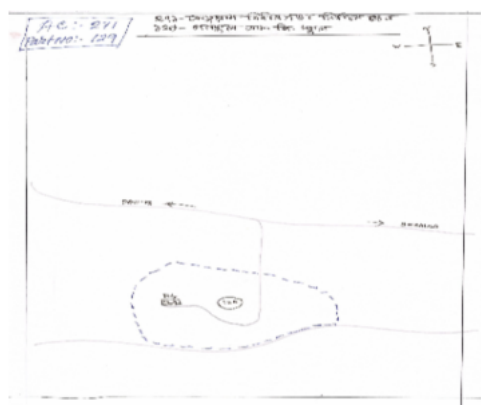

নির্বাচক নিবন্ধন আধিকারিকের স্বাক্ষর

Nazri Naksha

Google Map View

Polling Station Building Front View

Polling Station Front View

Cad View

Key MAP View

1 নাম : নারায়ণী মন্ডল স্বামীর নাম: জয়ন্ত মন্ডল বাড়ির নং : না বয়স : 27 লিঙ্গ : মহিলা	ROE1751692 ফটো উপলব্ধ	2 নাম : হরি সাধন প্রধান পিতার নাম: গণপতি প্রধান বাড়ির নং : এন0050 বয়স : 24 লিঙ্গ : পুরুষ	AZI2499689 ফটো উপলব্ধ	3 নাম : সঙ্গীতা প্রধান স্বামীর নাম: মাধব প্রধান বাড়ির নং : এন0061 বয়স : 22 লিঙ্গ : মহিলা	AZI2500155 ফটো উপলব্ধ
4 নাম : তন্দিতা প্রধান স্বামীর নাম: মাধব প্রধান বাড়ির নং : n0051 বয়স : 30 লিঙ্গ : মহিলা	AZI1910579 ফটো উপলব্ধ	5 নাম : মানব প্রধান পিতার নাম: মিহির প্রধান বাড়ির নং : n0051 বয়স : 24 লিঙ্গ : পুরুষ	AZI1910587 ফটো উপলব্ধ	6 নাম : অন্নপূর্ণা প্রধান মায়ের নাম: কৃপাময়ী প্রধান বাড়ির নং : n0050 বয়স : 40 লিঙ্গ : মহিলা	AZI1405901 ফটো উপলব্ধ
7 নাম : মাধবী প্রধান স্বামীর নাম: সনাতন প্রধান বাড়ির নং : n0061 বয়স : 51 লিঙ্গ : মহিলা	WB/10/282/303125 ফটো উপলব্ধ	8 নাম : কৌশিক প্রধান পিতার নাম: সনাতন প্রধান বাড়ির নং : n0061 বয়স : 30 লিঙ্গ : পুরুষ	AZI1522929 ফটো উপলব্ধ	9 নাম : চূড়া প্রধান পিতার নাম: কার্তিক প্রধান বাড়ির নং : n0072 বয়স : 27 লিঙ্গ : পুরুষ	AZI1910413 ফটো উপলব্ধ
10 নাম : রাখী প্রধান স্বামীর নাম: যাদব প্রধান বাড়ির নং : n0061 বয়স : 30 লিঙ্গ : মহিলা	AZI2001576 ফটো উপলব্ধ	11 নাম : রূপালী প্রধান স্বামীর নাম: কান্তিক প্রধান বাড়ির নং : n0050 বয়স : 50 লিঙ্গ : মহিলা	FGN2249043 ফটো উপলব্ধ	12 নাম : কার্তিক প্রধান পিতার নাম: রাধাপদ প্রধান বাড়ির নং : n0050 বয়স : 55 লিঙ্গ : পুরুষ	AZI2168003 ফটো উপলব্ধ
13 নাম : পিয়াসা প্রধান স্বামীর নাম: গৌতম প্রধান বাড়ির নং : n0050 বয়স : 39 লিঙ্গ : মহিলা	FGN2429249 ফটো উপলব্ধ	14 নাম : গৌতম প্রধান মায়ের নাম: কৃপাময়ী প্রধান বাড়ির নং : n0050 বয়স : 49 লিঙ্গ : পুরুষ	FGN2249035 ফটো উপলব্ধ	15 নাম : কৃপাময়ী প্রধান স্বামীর নাম: রাধাপদ প্রধান বাড়ির নং : n0050 বয়স : 81 লিঙ্গ : মহিলা	AZI2168821 ফটো উপলব্ধ
16 নাম : শিউলী প্রধান স্বামীর নাম: প্রবীর প্রধান বাড়ির নং : n0049 বয়স : 35 লিঙ্গ : মহিলা	TFH0948174 ফটো উপলব্ধ	17 নাম : ঝরু প্রধান পিতার নাম: ঋষি প্রধান বাড়ির নং : n0049 বয়স : 85 লিঙ্গ : পুরুষ	WB/10/282/303685 ফটো উপলব্ধ	18 নাম : মাধব প্রধান পিতার নাম: রামধন প্রধান বাড়ির নং : n0061 বয়স : 41 লিঙ্গ : পুরুষ	FGN2249092 ফটো উপলব্ধ
19 নাম : মাস্পী প্রধান স্বামীর নাম: বংশীধর প্রধান বাড়ির নং : 0061 বয়স : 25 লিঙ্গ : মহিলা	AZI2065464 ফটো উপলব্ধ	20 নাম : সনাতন প্রধান পিতার নাম: বিষ্ণুপদ প্রধান বাড়ির নং : n0061 বয়স : 64 লিঙ্গ : পুরুষ	AZI2385995 ফটো উপলব্ধ	21 নাম : মনিকা প্রধান স্বামীর নাম: নুপুর প্রধান বাড়ির নং : n0061 বয়স : 32 লিঙ্গ : মহিলা	AZI1405869 ফটো উপলব্ধ
22 নাম : রাঘব প্রধান পিতার নাম: রামধন প্রধান বাড়ির নং : n0061 বয়স : 35 লিঙ্গ : পুরুষ	AZI1405927 ফটো উপলব্ধ	23 নাম : যাদব প্রধান পিতার নাম: রামধন প্রধান বাড়ির নং : n0061 বয়স : 39 লিঙ্গ : পুরুষ	AZI1191048 ফটো উপলব্ধ	24 নাম : মীরা প্রধান স্বামীর নাম: রামধন প্রধান বাড়ির নং : n0061 বয়স : 65 লিঙ্গ : মহিলা	WB/10/282/303116 ফটো উপলব্ধ
25 নাম : রামধন প্রধান পিতার নাম: বিষ্ণুপদ প্রধান বাড়ির নং : n0061 বয়স : 70 লিঙ্গ : পুরুষ	WB/10/282/303696 ফটো উপলব্ধ	26 নাম : বংশীধর প্রধান পিতার নাম: হারাধন প্রধান বাড়ির নং : n0061 বয়স : 44 লিঙ্গ : পুরুষ	FGN1915818 ফটো উপলব্ধ	27 নাম : নুপুর প্রধান পিতার নাম: হারাধন প্রধান বাড়ির নং : n0061 বয়স : 46 লিঙ্গ : পুরুষ	FGN1256437 ফটো উপলব্ধ
28 নাম : নবনী প্রধান স্বামীর নাম: হারাধন প্রধান বাড়ির নং : n0061 বয়স : 74 লিঙ্গ : মহিলা	WB/10/282/303124 ফটো উপলব্ধ	29 নাম : হারাধন প্রধান পিতার নাম: বিষ্ণুপদ প্রধান বাড়ির নং : n0061 বয়স : 78 লিঙ্গ : পুরুষ	FGN2249084 ফটো উপলব্ধ	30 নাম : রেনুকা প্রধান স্বামীর নাম: মুক্ত প্রধান বাড়ির নং : n0051 বয়স : 39 লিঙ্গ : মহিলা	FGN2429231 ফটো উপলব্ধ