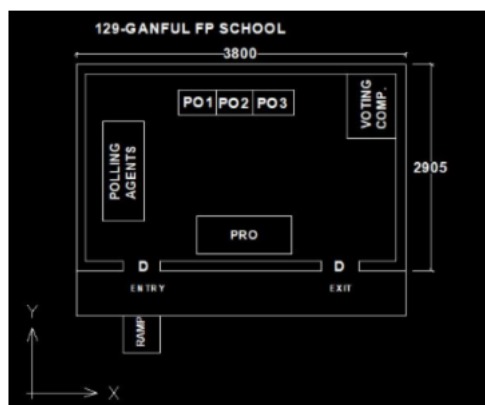

নির্বাচক নিবন্ধন আধিকারিকের স্বাক্ষর

Nazri Naksha

Google Map View

Polling Station Building Front View

Polling Station Front View

Cad View

Key MAP View

1 নাম : নারায়ণী মন্ডল স্বামীর নাম: জয়ন্ত মন্ডল বাড়ির নং : না বয়স : 27 লিঙ্গ : মহিলা	ROE1751692 ফটো উপলব্ধ	2 নাম : হরি সাধন প্রধান পিতার নাম: গণপতি প্রধান বাড়ির নং : এন0050 বয়স : 24 লিঙ্গ : পুরুষ	AZI2499689 ফটো উপলব্ধ	3 নাম : সঙ্গীতা প্রধান স্বামীর নাম: মাধব প্রধান বাড়ির নং : এন0061 বয়স : 22 লিঙ্গ : মহিলা	AZI2500155 ফটো উপলব্ধ
4 নাম : তন্দিতা প্রধান স্বামীর নাম: মাধব প্রধান বাড়ির নং : n0051 বয়স : 30 লিঙ্গ : মহিলা	AZI1910579 ফটো উপলব্ধ	5 নাম : মানব প্রধান পিতার নাম: মিহির প্রধান বাড়ির নং : n0051 বয়স : 24 লিঙ্গ : পুরুষ	AZI1910587 ফটো উপলব্ধ	6 নাম : অন্নপূর্ণা প্রধান মায়ের নাম: কৃপাময়ী প্রধান বাড়ির নং : n0050 বয়স : 40 লিঙ্গ : মহিলা	AZI1405901 ফটো উপলব্ধ
7 নাম : মাধবী প্রধান স্বামীর নাম: সনাতন প্রধান বাড়ির নং : n0061 বয়স : 51 লিঙ্গ : মহিলা	WB/10/282/303125 ফটো উপলব্ধ	8 নাম : কৌশিক প্রধান পিতার নাম: সনাতন প্রধান বাড়ির নং : n0061 বয়স : 30 লিঙ্গ : পুরুষ	AZI1522929 ফটো উপলব্ধ	9 নাম : চূড়া প্রধান পিতার নাম: কার্তিক প্রধান বাড়ির নং : n0072 বয়স : 27 লিঙ্গ : পুরুষ	AZI1910413 ফটো উপলব্ধ
10 নাম : রাখী প্রধান স্বামীর নাম: যাদব প্রধান বাড়ির নং : n0061 বয়স : 30 লিঙ্গ : মহিলা	AZI2001576 ফটো উপলব্ধ	11 নাম : রূপালী প্রধান স্বামীর নাম: কান্তিক প্রধান বাড়ির নং : n0050 বয়স : 50 লিঙ্গ : মহিলা	FGN2249043 ফটো উপলব্ধ	12 নাম : কার্তিক প্রধান পিতার নাম: রাধাপদ প্রধান বাড়ির নং : n0050 বয়স : 55 লিঙ্গ : পুরুষ	AZI2168003 ফটো উপলব্ধ
13 নাম : পিয়াসা প্রধান স্বামীর নাম: গৌতম প্রধান বাড়ির নং : n0050 বয়স : 39 লিঙ্গ : মহিলা	FGN2429249 ফটো উপলব্ধ	14 নাম : গৌতম প্রধান মায়ের নাম: কৃপাময়ী প্রধান বাড়ির নং : n0050 বয়স : 49 লিঙ্গ : পুরুষ	FGN2249035 ফটো উপলব্ধ	15 নাম : কৃপাময়ী প্রধান স্বামীর নাম: রাধাপদ প্রধান বাড়ির নং : n0050 বয়স : 81 লিঙ্গ : মহিলা	AZI2168821 ফটো উপলব্ধ
16 নাম : শিউলী প্রধান স্বামীর নাম: প্রবীর প্রধান বাড়ির নং : n0049 বয়স : 35 লিঙ্গ : মহিলা	TFH0948174 ফটো উপলব্ধ	17 নাম : ঝরু প্রধান পিতার নাম: ঋষি প্রধান বাড়ির নং : n0049 বয়স : 85 লিঙ্গ : পুরুষ	WB/10/282/303685 ফটো উপলব্ধ	18 নাম : মাধব প্রধান পিতার নাম: রামধন প্রধান বাড়ির নং : n0061 বয়স : 41 লিঙ্গ : পুরুষ	FGN2249092 ফটো উপলব্ধ
19 নাম : মাস্পী প্রধান স্বামীর নাম: বংশীধর প্রধান বাড়ির নং : 0061 বয়স : 25 লিঙ্গ : মহিলা	AZI2065464 ফটো উপলব্ধ	20 নাম : সনাতন প্রধান পিতার নাম: বিষ্ণুপদ প্রধান বাড়ির নং : n0061 বয়স : 64 লিঙ্গ : পুরুষ	AZI2385995 ফটো উপলব্ধ	21 নাম : মনিকা প্রধান স্বামীর নাম: নুপুর প্রধান বাড়ির নং : n0061 বয়স : 32 লিঙ্গ : মহিলা	AZI1405869 ফটো উপলব্ধ
22 নাম : রাঘব প্রধান পিতার নাম: রামধন প্রধান বাড়ির নং : n0061 বয়স : 35 লিঙ্গ : পুরুষ	AZI1405927 ফটো উপলব্ধ	23 নাম : যাদব প্রধান পিতার নাম: রামধন প্রধান বাড়ির নং : n0061 বয়স : 39 লিঙ্গ : পুরুষ	AZI1191048 ফটো উপলব্ধ	24 নাম : মীরা প্রধান স্বামীর নাম: রামধন প্রধান বাড়ির নং : n0061 বয়স : 65 লিঙ্গ : মহিলা	WB/10/282/303116 ফটো উপলব্ধ
25 নাম : রামধন প্রধান পিতার নাম: বিষ্ণুপদ প্রধান বাড়ির নং : n0061 বয়স : 70 লিঙ্গ : পুরুষ	WB/10/282/303696 ফটো উপলব্ধ	26 নাম : বংশীধর প্রধান পিতার নাম: হারাধন প্রধান বাড়ির নং : n0061 বয়স : 44 লিঙ্গ : পুরুষ	FGN1915818 ফটো উপলব্ধ	27 নাম : নুপুর প্রধান পিতার নাম: হারাধন প্রধান বাড়ির নং : n0061 বয়স : 46 লিঙ্গ : পুরুষ	FGN1256437 ফটো উপলব্ধ
28 নাম : নবনী প্রধান স্বামীর নাম: হারাধন প্রধান বাড়ির নং : n0061 বয়স : 74 লিঙ্গ : মহিলা	WB/10/282/303124 ফটো উপলব্ধ	29 নাম : হারাধন প্রধান পিতার নাম: বিষ্ণুপদ প্রধান বাড়ির নং : n0061 বয়স : 78 লিঙ্গ : পুরুষ	FGN2249084 ফটো উপলব্ধ	30 নাম : রেনুকা প্রধান স্বামীর নাম: মুক্ত প্রধান বাড়ির নং : n0051 বয়স : 39 লিঙ্গ : মহিলা	FGN2429231 ফটো উপলব্ধ