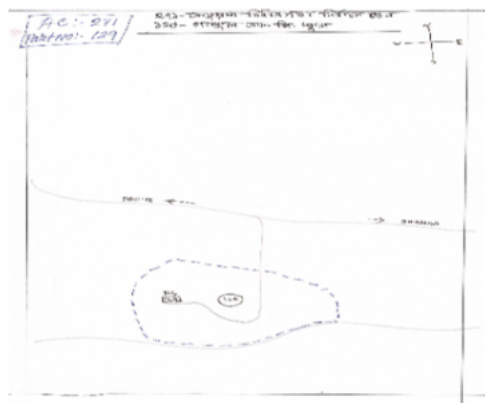

Nazri Naksha