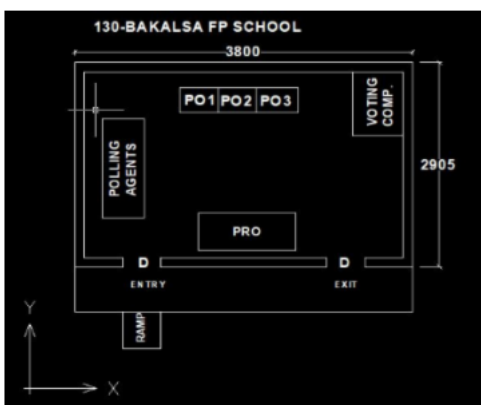

নির্বাচক নিবন্ধন আধিকারিকের স্বাক্ষর

Nazri Naksha

Google Map View

Polling Station Building Front View

Polling Station Front View

Cad View

Key MAP View

বিধানসভা নির্বাচনক্ষেত্রের নং, নাম : 271-কেতুগ্রাম