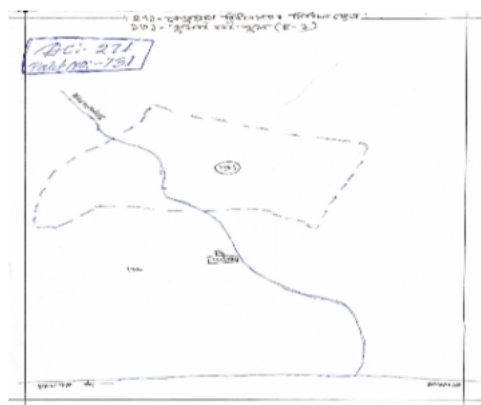

নির্বাচক নিবন্ধন আধিকারিকের স্বাক্ষর

Nazri Naksha

Google Map View

Polling Station Building Front View

Polling Station Front View

Cad View

Key MAP View

1 নাম : প্রতিমা খাঁড়াইং স্বামীর নাম: ধনঞ্জয় খাঁড়াইং বাড়ির নং : n0004 বয়স : 80 লিঙ্গ : মহিলা	AZI2237485 ফটো উপলব্ধ	2 নাম : প্রণব কুমার খাঁড়াইং পিতার নাম: শিশির কুমার খাঁড়াইং বাড়ির নং : n0012 বয়স : 53 লিঙ্গ : পুরুষ	AZI2176295 ফটো উপলব্ধ	3 নাম : সুরত খাঁড়াইং পিতার নাম: শিশির খাঁড়াইং বাড়ির নং : n0012 বয়স : 47 লিঙ্গ : পুরুষ	FGN1254648 ফটো উপলব্ধ
4 নাম : অরিন্দম খাঁড়াইং পিতার নাম: প্রনব কুমার খাঁড়াইং বাড়ির নং : n0012 বয়স : 28 লিঙ্গ : পুরুষ	AZI1706498 ফটো উপলব্ধ	5 নাম : সন্তোষী ঘোষ স্বামীর নাম: ধনঞ্জয় ঘোষ বাড়ির নং : n0013 বয়স : 31 লিঙ্গ : মহিলা	AZI1406313 ফটো উপলব্ধ	6 নাম : আশা খাঁড়াইং স্বামীর নাম: দেবব্রত খাঁড়াইং বাড়ির নং : n0012 বয়স : 44 লিঙ্গ : মহিলা	AZI1706449 ফটো উপলব্ধ
7 নাম : মমতা খাঁড়াইং স্বামীর নাম: প্রনব কুমার খাঁড়াইং বাড়ির নং : n0012 বয়স : 42 লিঙ্গ : মহিলা	FGN1917624 ফটো উপলব্ধ	8 নাম : অর্পিতা ঘোষ খান্ডাইং স্বামীর নাম: অরিন্দম খান্ডাইং বাড়ির নং : এন0012 বয়স : 23 লিঙ্গ : মহিলা	AZI2516649 ফটো উপলব্ধ	9 নাম : দুঃশাসন খাড়াইত পিতার নাম: ধনঞ্জয় খাড়াইত বাড়ির নং : n0004 বয়স : 52 লিঙ্গ : পুরুষ	AZI2629368 ফটো উপলব্ধ
10 নাম : সীমা খাঁড়াইং(ঘোষ) স্বামীর নাম: সুরত খাঁড়াইং বাড়ির নং : n0012 বয়স : 40 লিঙ্গ : মহিলা	AZI1757947 ফটো উপলব্ধ	11 নাম : দীপেশ খাঁড়াইত পিতার নাম: প্রনবকুমার খাঁড়াইত বাড়ির নং : n0012 বয়স : 26 লিঙ্গ : পুরুষ	AZI1956481 ফটো উপলব্ধ	12 নাম : কল্যাণী খাঁড়াইত স্বামীর নাম: দুঃশাসন খাঁড়াইত বাড়ির নং : n0004 বয়স : 40 লিঙ্গ : মহিলা	FGN2429512 ফটো উপলব্ধ
13 নাম : পাপিয়া ভৌমিক পিতার নাম: রক্ষাকর ভৌমিক বাড়ির নং : এন0004 বয়স : 33 লিঙ্গ : মহিলা	AZI1924778 ফটো উপলব্ধ	14 নাম : শিশিরকুমার খাঁড়াইং পিতার নাম: নিবারনচন্দ্র খাঁড়াইং বাড়ির নং : n0012 বয়স : 77 লিঙ্গ : পুরুষ	WB/10/282/306007 ফটো উপলব্ধ	15 নাম : শোভারাগী খাঁড়াইত স্বামীর নাম: শিশিরকুমার খাঁড়াইত বাড়ির নং : n0012 বয়স : 71 লিঙ্গ : মহিলা	WB/10/282/306010 ফটো উপলব্ধ
16 নাম : দেবব্রত খাঁড়াইং পিতার নাম: শিশির খাঁড়াইং বাড়ির নং : n0012 বয়স : 53 লিঙ্গ : পুরুষ	FGN1254408 ফটো উপলব্ধ	17 নাম : রাখী দাস সর্দার স্বামীর নাম: সুরত সর্দার বাড়ির নং : কুলাই সর্দারপাড়া বয়স : 23 লিঙ্গ : মহিলা	TCK2480366 ফটো উপলব্ধ	18 নাম : কার্তিকচন্দ্র খাঁড়াইং পিতার নাম: আনন্দময় খাঁড়াইং বাড়ির নং : n0014 বয়স : 67 লিঙ্গ : পুরুষ	WB/10/282/306507 ফটো উপলব্ধ
19 নাম : গীতারাগী খাঁড়াইং স্বামীর নাম: কার্তিক খাঁড়াইং বাড়ির নং : n0014 বয়স : 63 লিঙ্গ : মহিলা	WB/10/282/306137 ফটো উপলব্ধ	20 নাম : বিপন খাঁড়াইত পিতার নাম: তুলসী খাঁড়াইত বাড়ির নং : n0016 বয়স : 38 লিঙ্গ : পুরুষ	AZI0495630 ফটো উপলব্ধ	21 নাম : তরুণকুমার খাঁড়াইং পিতার নাম: ধনঞ্জয় খাঁড়াইং বাড়ির নং : n0004 বয়স : 59 লিঙ্গ : পুরুষ	AZI2237501 ফটো উপলব্ধ
22 নাম : চন্দন খাঁড়াইং পিতার নাম: ধনঞ্জয় খাঁড়াইং বাড়ির নং : n0004 বয়স : 46 লিঙ্গ : পুরুষ	FGN1255058 ফটো উপলব্ধ	23 নাম : পুটল খাঁড়াইং স্বামীর নাম: অরুণ খাঁড়াইং বাড়ির নং : n0004 বয়স : 51 লিঙ্গ : মহিলা	FGN2573616 ফটো উপলব্ধ	24 নাম : অনিতা খাঁড়াইত পিতার নাম: ধুঃসান খাঁড়াইত বাড়ির নং : এন0004 বয়স : 21 লিঙ্গ : মহিলা	AZI2596682 ফটো উপলব্ধ
25 নাম : গোলালচন্দ্র খাঁড়াইত পিতার নাম: সুধীরকুমার খাঁড়াইত বাড়ির নং : n0007 বয়স : 75 লিঙ্গ : পুরুষ	WB/10/282/306554 ফটো উপলব্ধ	26 নাম : বিশ্বনাথ খাঁড়াইত পিতার নাম: কমলাকান্ত খাঁড়াইত বাড়ির নং : n0006 বয়স : 69 লিঙ্গ : পুরুষ	WB/10/282/306620 ফটো উপলব্ধ	27 নাম : সাগরবালা খাঁড়াইত স্বামীর নাম: বিশ্বনাথ খাঁড়াইত বাড়ির নং : n0006 বয়স : 64 লিঙ্গ : মহিলা	WB/10/282/306452 ফটো উপলব্ধ
28 নাম : মানিক খাঁড়াইত পিতার নাম: বিশ্বনাথ খাঁড়াইং বাড়ির নং : n0006 বয়স : 46 লিঙ্গ : পুরুষ	AZI2177145 ফটো উপলব্ধ	29 নাম : রুণু খাঁড়াইত স্বামীর নাম: মানিক খাঁড়াই বাড়ির নং : n0006 বয়স : 44 লিঙ্গ : মহিলা	FGN2250991 ফটো উপলব্ধ	30 নাম : মুক্ত খাঁড়াইং পিতার নাম: বিশ্বনাথ খাঁড়াইং বাড়ির নং : n0006 বয়স : 42 লিঙ্গ : পুরুষ	AZI1299338 ফটো উপলব্ধ