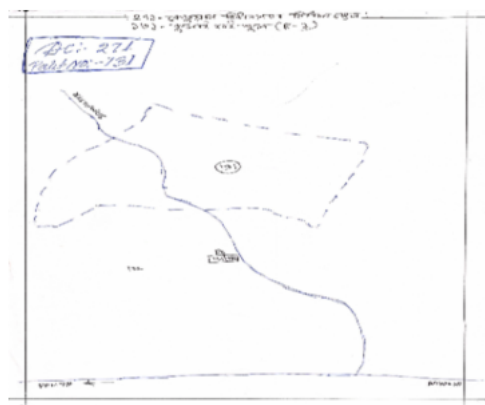

Nazri Naksha