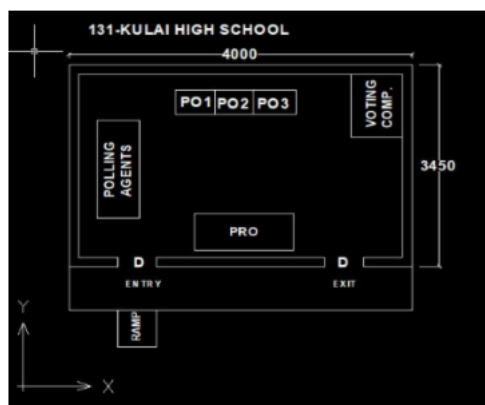

নির্বাচক নিবন্ধন আধিকারিকের স্বাক্ষর

Nazri Naksha

Google Map View

Polling Station Building Front View

Polling Station Front View

Cad View

Key MAP View

1 নাম : প্রতিমা খাঁড়াইং স্বামীর নাম: ধনঞ্জয় খাঁড়াইং বাড়ির নং : n0004 বয়স : 80 লিঙ্গ : মহিলা	AZI2237485 ফটো উপলব্ধ	2 নাম : প্রণব কুমার খাঁড়াইং পিতার নাম: শিশির কুমার খাঁড়াইং বাড়ির নং : n0012 বয়স : 53 লিঙ্গ : পুরুষ	AZI2176295 ফটো উপলব্ধ	3 নাম : সুরত খাঁড়াইং পিতার নাম: শিশির খাঁড়াইং বাড়ির নং : n0012 বয়স : 47 লিঙ্গ : পুরুষ	FGN1254648 ফটো উপলব্ধ
4 নাম : অরিন্দম খাঁড়াইং পিতার নাম: প্রনব কুমার খাঁড়াইং বাড়ির নং : n0012 বয়স : 28 লিঙ্গ : পুরুষ	AZI1706498 ফটো উপলব্ধ	5 নাম : সন্তোষী ঘোষ স্বামীর নাম: ধনঞ্জয় ঘোষ বাড়ির নং : n0013 বয়স : 31 লিঙ্গ : মহিলা	AZI1406313 ফটো উপলব্ধ	6 নাম : আশা খাঁড়াইং স্বামীর নাম: দেবব্রত খাঁড়াইং বাড়ির নং : n0012 বয়স : 44 লিঙ্গ : মহিলা	AZI1706449 ফটো উপলব্ধ
7 নাম : মমতা খাঁড়াইং স্বামীর নাম: প্রনব কুমার খাঁড়াইং বাড়ির নং : n0012 বয়স : 42 লিঙ্গ : মহিলা	FGN1917624 ফটো উপলব্ধ	8 নাম : অর্পিতা ঘোষ খান্ডাইং স্বামীর নাম: অরিন্দম খান্ডাইং বাড়ির নং : এন0012 বয়স : 23 লিঙ্গ : মহিলা	AZI2516649 ফটো উপলব্ধ	9 নাম : দুঃশাসন খাড়াইত পিতার নাম: ধনঞ্জয় খাড়াইত বাড়ির নং : n0004 বয়স : 52 লিঙ্গ : পুরুষ	AZI2629368 ফটো উপলব্ধ
10 নাম : সীমা খাঁড়াইং(ঘোষ) স্বামীর নাম: সুরত খাঁড়াইং বাড়ির নং : n0012 বয়স : 40 লিঙ্গ : মহিলা	AZI1757947 ফটো উপলব্ধ	11 নাম : দীপেশ খাঁড়াইত পিতার নাম: প্রনবকুমার খাঁড়াইত বাড়ির নং : n0012 বয়স : 26 লিঙ্গ : পুরুষ	AZI1956481 ফটো উপলব্ধ	12 নাম : কল্যাণী খাঁড়াইত স্বামীর নাম: দুঃশাসন খাঁড়াইত বাড়ির নং : n0004 বয়স : 40 লিঙ্গ : মহিলা	FGN2429512 ফটো উপলব্ধ
13 নাম : পাপিয়া ভৌমিক পিতার নাম: রক্ষাকর ভৌমিক বাড়ির নং : এন0004 বয়স : 33 লিঙ্গ : মহিলা	AZI1924778 ফটো উপলব্ধ	14 নাম : শিশিরকুমার খাঁড়াইং পিতার নাম: নিবারনচন্দ্র খাঁড়াইং বাড়ির নং : n0012 বয়স : 77 লিঙ্গ : পুরুষ	WB/10/282/306007 ফটো উপলব্ধ	15 নাম : শোভারাগী খাঁড়াইত স্বামীর নাম: শিশিরকুমার খাঁড়াইত বাড়ির নং : n0012 বয়স : 71 লিঙ্গ : মহিলা	WB/10/282/306010 ফটো উপলব্ধ
16 নাম : দেবব্রত খাঁড়াইং পিতার নাম: শিশির খাঁড়াইং বাড়ির নং : n0012 বয়স : 53 লিঙ্গ : পুরুষ	FGN1254408 ফটো উপলব্ধ	17 নাম : রাখী দাস সর্দার স্বামীর নাম: সুরত সর্দার বাড়ির নং : কুলাই সর্দারপাড়া বয়স : 23 লিঙ্গ : মহিলা	TCK2480366 ফটো উপলব্ধ	18 নাম : কার্তিকচন্দ্র খাঁড়াইং পিতার নাম: আনন্দময় খাঁড়াইং বাড়ির নং : n0014 বয়স : 67 লিঙ্গ : পুরুষ	WB/10/282/306507 ফটো উপলব্ধ
19 নাম : গীতারাগী খাঁড়াইং স্বামীর নাম: কার্তিক খাঁড়াইং বাড়ির নং : n0014 বয়স : 63 লিঙ্গ : মহিলা	WB/10/282/306137 ফটো উপলব্ধ	20 নাম : বিপন খাঁড়াইত পিতার নাম: তুলসী খাঁড়াইত বাড়ির নং : n0016 বয়স : 38 লিঙ্গ : পুরুষ	AZI0495630 ফটো উপলব্ধ	21 নাম : তরুণকুমার খাঁড়াইং পিতার নাম: ধনঞ্জয় খাঁড়াইং বাড়ির নং : n0004 বয়স : 59 লিঙ্গ : পুরুষ	AZI2237501 ফটো উপলব্ধ
22 নাম : চন্দন খাঁড়াইং পিতার নাম: ধনঞ্জয় খাঁড়াইং বাড়ির নং : n0004 বয়স : 46 লিঙ্গ : পুরুষ	FGN1255058 ফটো উপলব্ধ	23 নাম : পুটল খাঁড়াইং স্বামীর নাম: অরুণ খাঁড়াইং বাড়ির নং : n0004 বয়স : 51 লিঙ্গ : মহিলা	FGN2573616 ফটো উপলব্ধ	24 নাম : অনিতা খাঁড়াইত পিতার নাম: ধুঃসান খাঁড়াইত বাড়ির নং : এন0004 বয়স : 21 লিঙ্গ : মহিলা	AZI2596682 ফটো উপলব্ধ
25 নাম : গোলালচন্দ্র খাঁড়াইত পিতার নাম: সুধীরকুমার খাঁড়াইত বাড়ির নং : n0007 বয়স : 75 লিঙ্গ : পুরুষ	WB/10/282/306554 ফটো উপলব্ধ	26 নাম : বিশ্বনাথ খাঁড়াইত পিতার নাম: কমলাকান্ত খাঁড়াইত বাড়ির নং : n0006 বয়স : 69 লিঙ্গ : পুরুষ	WB/10/282/306620 ফটো উপলব্ধ	27 নাম : সাগরবালা খাঁড়াইত স্বামীর নাম: বিশ্বনাথ খাঁড়াইত বাড়ির নং : n0006 বয়স : 64 লিঙ্গ : মহিলা	WB/10/282/306452 ফটো উপলব্ধ
28 নাম : মানিক খাঁড়াইত পিতার নাম: বিশ্বনাথ খাঁড়াইং বাড়ির নং : n0006 বয়স : 46 লিঙ্গ : পুরুষ	AZI2177145 ফটো উপলব্ধ	29 নাম : রুণু খাঁড়াইত স্বামীর নাম: মানিক খাঁড়াই বাড়ির নং : n0006 বয়স : 44 লিঙ্গ : মহিলা	FGN2250991 ফটো উপলব্ধ	30 নাম : মুক্ত খাঁড়াইং পিতার নাম: বিশ্বনাথ খাঁড়াইং বাড়ির নং : n0006 বয়স : 42 লিঙ্গ : পুরুষ	AZI1299338 ফটো উপলব্ধ