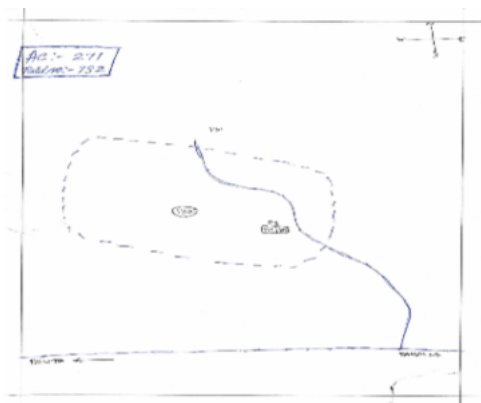

Nazri Naksha