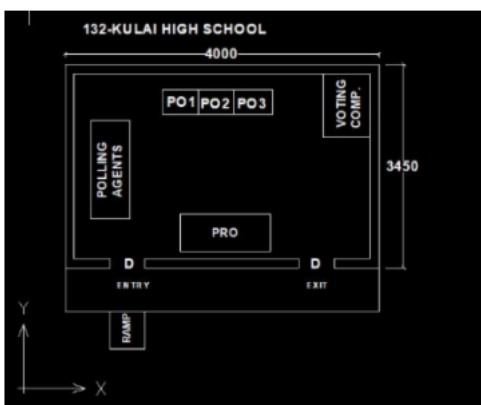

নির্বাচক নিবন্ধন আধিকারিকের স্বাক্ষর

Nazri Naksha

Google Map View

Polling Station Building Front View

Polling Station Front View

Cad View

Key MAP View

<p>E2 1 WB/10/282/306348</p> <p>নাম : গীতারানী গঙ্গোপাধ্যায় স্বামীর নাম: বিশ্বনাথ গঙ্গোপাধ্যায় বাড়ির নং : n0006 বয়স : 78 লিঙ্গ : মহিলা</p> <p>ফটো উপলব্ধ</p>	<p>2 FGN2251650</p> <p>নাম : শম্পা গঙ্গোপাধ্যায় স্বামীর নাম: সুকুমার গঙ্গোপাধ্যায় বাড়ির নং : n0007 বয়স : 48 লিঙ্গ : মহিলা</p> <p>ফটো উপলব্ধ</p>	<p>3 AZI2179810</p> <p>নাম : সুজীত গঙ্গোপাধ্যায় পিতার নাম: কাশীনাথ গঙ্গোপাধ্যায় বাড়ির নং : n0007 বয়স : 49 লিঙ্গ : পুরুষ</p> <p>ফটো উপলব্ধ</p>
<p>4 FGN2251643</p> <p>নাম : সুবোধ কুমার গঙ্গোপাধ্যায় পিতার নাম: কাশীনাথ গঙ্গোপাধ্যায় বাড়ির নং : n0007 বয়স : 58 লিঙ্গ : পুরুষ</p> <p>ফটো উপলব্ধ</p>	<p>5 FGN2601805</p> <p>নাম : স্বপন গাঙ্গুলী পিতার নাম: বিশ্বনাথ গাঙ্গুলী বাড়ির নং : n0006 বয়স : 41 লিঙ্গ : পুরুষ</p> <p>ফটো উপলব্ধ</p>	<p>6 FGN2601789</p> <p>নাম : মিঠুন গাঙ্গুলী পিতার নাম: তারক গাঙ্গুলী বাড়ির নং : n0009 বয়স : 39 লিঙ্গ : পুরুষ</p> <p>ফটো উপলব্ধ</p>
<p>7 WB/10/282/306352</p> <p>নাম : লক্ষী গঙ্গোপাধ্যায় স্বামীর নাম: তারকনাথ গঙ্গোপাধ্যায় বাড়ির নং : n0009 বয়স : 66 লিঙ্গ : মহিলা</p> <p>ফটো উপলব্ধ</p>	<p>8 AZI1023886</p> <p>নাম : রতন দাস পিতার নাম: জগাই দাস বাড়ির নং : এন0007 বয়স : 36 লিঙ্গ : পুরুষ</p> <p>ফটো উপলব্ধ</p>	<p>9 AZI1758135</p> <p>নাম : সাগরিকা গাঙ্গুলী স্বামীর নাম: সুজিত গাঙ্গুলী বাড়ির নং : n0007 বয়স : 34 লিঙ্গ : মহিলা</p> <p>ফটো উপলব্ধ</p>
<p>10 AZI1706696</p> <p>নাম : পূর্ণিমা গাঙ্গুলী স্বামীর নাম: তাপস কুমার গাঙ্গুলী বাড়ির নং : n0006 বয়স : 30 লিঙ্গ : মহিলা</p> <p>ফটো উপলব্ধ</p>	<p>11 FGN1537539</p> <p>নাম : তপস কুমার গাঙ্গুলী পিতার নাম: বিশ্বনাথ গাঙ্গুলী বাড়ির নং : N0006 বয়স : 45 লিঙ্গ : পুরুষ</p> <p>ফটো উপলব্ধ</p>	<p>12 AZI2356186</p> <p>নাম : সুসিতা গাঙ্গুলি স্বামীর নাম: সুর্যকান্ত গাঙ্গুলি বাড়ির নং : N008 বয়স : 29 লিঙ্গ : মহিলা</p> <p>ফটো উপলব্ধ</p>
<p>13 AZI2356210</p> <p>নাম : বিজয়া গাঙ্গুলি স্বামীর নাম: সুকান্ত গাঙ্গুলি বাড়ির নং : N008 বয়স : 25 লিঙ্গ : মহিলা</p> <p>ফটো উপলব্ধ</p>	<p>14 FGN2601797</p> <p>নাম : সুকান্ত গাঙ্গুলী পিতার নাম: পরেশ নাথ গাঙ্গুলী বাড়ির নং : n0008 বয়স : 38 লিঙ্গ : পুরুষ</p> <p>ফটো উপলব্ধ</p>	<p>15 FGN2253342</p> <p>নাম : সুর্যকান্ত গাঙ্গুলী পিতার নাম: পরেশনাথ গাঙ্গুলী বাড়ির নং : n0008 বয়স : 41 লিঙ্গ : পুরুষ</p> <p>ফটো উপলব্ধ</p>
<p>16 AZI2180032</p> <p>নাম : সন্ধ্যা গাঙ্গুলী স্বামীর নাম: পরেশনাথ গঙ্গোপাধ্যায় বাড়ির নং : n0008 বয়স : 65 লিঙ্গ : মহিলা</p> <p>ফটো উপলব্ধ</p>	<p>17 AZI2180040</p> <p>নাম : পরেশনাথ গাঙ্গুলী পিতার নাম: রেনুপদ গাঙ্গুলী বাড়ির নং : n0008 বয়স : 71 লিঙ্গ : পুরুষ</p> <p>ফটো উপলব্ধ</p>	<p>18 AZI1956572</p> <p>নাম : জয়ন্ত ঘোষ পিতার নাম: কালীস্বাধন ঘোষ বাড়ির নং : n0025 বয়স : 21 লিঙ্গ : পুরুষ</p> <p>ফটো উপলব্ধ</p>
<p>19 AZI2389369</p> <p>নাম : মৌসুমি ঘোষ পণ্ডিত স্বামীর নাম: বাপি ঘোষ বাড়ির নং : এন0030 বয়স : 37 লিঙ্গ : মহিলা</p> <p>ফটো উপলব্ধ</p>	<p>20 AZI2516953</p> <p>নাম : ঈশ্বিতা ঘোষ স্বামীর নাম: তনয় ঘোষ বাড়ির নং : এন0015 বয়স : 22 লিঙ্গ : মহিলা</p> <p>ফটো উপলব্ধ</p>	<p>21 AZI2527968</p> <p>নাম : অঞ্জু ঘোষ পাল স্বামীর নাম: সন্দীপ পাল বাড়ির নং : এন0020 বয়স : 22 লিঙ্গ : মহিলা</p> <p>ফটো উপলব্ধ</p>
<p>22 AZI2355808</p> <p>নাম : মঙ্গল ঘোষ পিতার নাম: কার্তিক ঘোষ বাড়ির নং : N0142 বয়স : 24 লিঙ্গ : পুরুষ</p> <p>ফটো উপলব্ধ</p>	<p>23 WB/10/282/306367</p> <p>নাম : দিপালী ঘোষ স্বামীর নাম: চন্ডিচরণ ঘোষ বাড়ির নং : n0023 বয়স : 54 লিঙ্গ : মহিলা</p> <p>ফটো উপলব্ধ</p>	<p>24 FGN2253375</p> <p>নাম : সুজিত ঘোষ পিতার নাম: ক্ষুদিরাম ঘোষ বাড়ির নং : n0121 বয়স : 27 লিঙ্গ : পুরুষ</p> <p>ফটো উপলব্ধ</p>
<p>25 WB/10/282/306371</p> <p>নাম : অলকা ঘোষ স্বামীর নাম: সনাতন ঘোষ বাড়ির নং : n0122 বয়স : 67 লিঙ্গ : মহিলা</p> <p>ফটো উপলব্ধ</p>	<p>26 AZI2302370</p> <p>নাম : ক্ষুদিরাম ঘোষ পিতার নাম: শিব ঘোষ বাড়ির নং : n0121 বয়স : 70 লিঙ্গ : পুরুষ</p> <p>ফটো উপলব্ধ</p>	<p>27 AZI2389302</p> <p>নাম : শর্মিষ্ঠা পাল ঘোষ স্বামীর নাম: বাসুদেব ঘোষ বাড়ির নং : এন0023 বয়স : 27 লিঙ্গ : মহিলা</p> <p>ফটো উপলব্ধ</p>
<p>28 AZI2389252</p> <p>নাম : শুভ্রা পাল ঘোষ স্বামীর নাম: সন্তু ঘোষ বাড়ির নং : এন0020 বয়স : 25 লিঙ্গ : মহিলা</p> <p>ফটো উপলব্ধ</p>	<p>29 AZI2623478</p> <p>নাম : সুমিত্রা পাল ঘোষ স্বামীর নাম: শান্তনু ঘোষ বাড়ির নং : বয়স : 26 লিঙ্গ : মহিলা</p> <p>ফটো উপলব্ধ</p>	<p>30 AZI1097617</p> <p>নাম : চিরঞ্জিত ঘোষ পিতার নাম: দিলীপ ঘোষ বাড়ির নং : n0015 বয়স : 35 লিঙ্গ : পুরুষ</p> <p>ফটো উপলব্ধ</p>