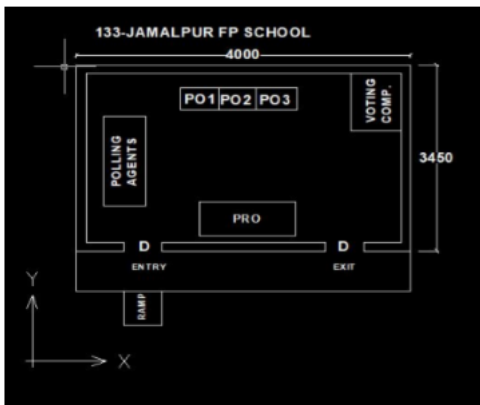

নির্বাচক নিবন্ধন আধিকারিকের স্বাক্ষর

Nazri Naksha

Google Map View

Polling Station Building Front View

Polling Station Front View

Cad View

Key MAP View

1 নাম : ভুবন ঘোষ পিতার নাম: অধীর ঘোষ বাড়ির নং : n0021 বয়স : 58 লিঙ্গ : পুরুষ	FGN0524140 ফটো উপলব্ধ	2 নাম : ছন্দা ঘোষ স্বামীর নাম: পথিক ঘোষ বাড়ির নং : n0113 বয়স : 41 লিঙ্গ : মহিলা	FGN2523314 ফটো উপলব্ধ	3 নাম : গোপা ঘোষ স্বামীর নাম: সুবীর ঘোষ বাড়ির নং : n0081 বয়স : 38 লিঙ্গ : মহিলা	FGN2252674 ফটো উপলব্ধ
4 নাম : সুবীর ঘোষ পিতার নাম: বীরেন্দ্রনাথ ঘোষ বাড়ির নং : n0081 বয়স : 53 লিঙ্গ : পুরুষ	WB/10/282/309256 ফটো উপলব্ধ	5 নাম : প্রদীপ ঘোষ পিতার নাম: প্রবীর কুমার ঘোষ বাড়ির নং : 323 বয়স : 37 লিঙ্গ : পুরুষ	AZI1097823 ফটো উপলব্ধ	6 নাম : রতন্তী ঘোষ স্বামীর নাম: প্রবীরকুমার ঘোষ বাড়ির নং : n0080 বয়স : 53 লিঙ্গ : মহিলা	WB/10/282/309038 ফটো উপলব্ধ
7 নাম : প্রবীরকুমার ঘোষ পিতার নাম: নবকুমার ঘোষ বাড়ির নং : n0080 বয়স : 56 লিঙ্গ : পুরুষ	WB/10/282/309271 ফটো উপলব্ধ	8 নাম : কালী চরণ ঘোষ পিতার নাম: রাম প্রসাদ ঘোষ বাড়ির নং : n0079 বয়স : 70 লিঙ্গ : পুরুষ	AZI2182244 ফটো উপলব্ধ	9 নাম : সাথী ঘোষ স্বামীর নাম: প্রনব ঘোষ বাড়ির নং : n0074 বয়স : 44 লিঙ্গ : মহিলা	FGN2252575 ফটো উপলব্ধ
10 নাম : প্রণব ঘোষ পিতার নাম: অমল ঘোষ বাড়ির নং : n0074 বয়স : 45 লিঙ্গ : পুরুষ	FGN1917954 ফটো উপলব্ধ	11 নাম : মনোজ ঘোষ পিতার নাম: মানস ঘোষ বাড়ির নং : n0053 বয়স : 30 লিঙ্গ : পুরুষ	AZI1931849 ফটো উপলব্ধ	12 নাম : মানস ঘোষ পিতার নাম: মিহির ঘোষ বাড়ির নং : n0053 বয়স : 54 লিঙ্গ : পুরুষ	FGN1254432 ফটো উপলব্ধ
13 নাম : বৃন্দাবন ঘোষ পিতার নাম: নিবারণ ঘোষ বাড়ির নং : n0024 বয়স : 79 লিঙ্গ : পুরুষ	AZI2181261 ফটো উপলব্ধ	14 নাম : রাজেন্দ্র ঘোষ পিতার নাম: চাঁদহরি ঘোষ বাড়ির নং : n0023 বয়স : 32 লিঙ্গ : পুরুষ	AZI1406891 ফটো উপলব্ধ	15 নাম : দীপক ঘোষ পিতার নাম: শিবদাস ঘোষ বাড়ির নং : n0049 বয়স : 48 লিঙ্গ : পুরুষ	FGN0524835 ফটো উপলব্ধ
16 নাম : শোভা ঘোষ স্বামীর নাম: শিবদাস ঘোষ বাড়ির নং : n0049 বয়স : 75 লিঙ্গ : মহিলা	WB/10/282/309049 ফটো উপলব্ধ	17 নাম : অসীমা ঘোষ স্বামীর নাম: সুজয় ঘোষ বাড়ির নং : n0047 বয়স : 42 লিঙ্গ : মহিলা	AZI1097773 ফটো উপলব্ধ	18 নাম : সুজয় ঘোষ পিতার নাম: সনাতন ঘোষ বাড়ির নং : n0047 বয়স : 53 লিঙ্গ : পুরুষ	FGN2252690 ফটো উপলব্ধ
19 নাম : স্বর্ণলতা ঘোষ স্বামীর নাম: সনাতন ঘোষ বাড়ির নং : n0047 বয়স : 72 লিঙ্গ : মহিলা	AZI2181758 ফটো উপলব্ধ	20 নাম : বিজলী ঘোষ স্বামীর নাম: কাশীনাথ ঘোষ বাড়ির নং : n0046 বয়স : 80 লিঙ্গ : মহিলা	WB/10/282/309093 ফটো উপলব্ধ	21 নাম : জলি ঘোষ স্বামীর নাম: কৃষ্ণ গোপাল ঘোষ বাড়ির নং : n0041 বয়স : 43 লিঙ্গ : মহিলা	FGN2253482 ফটো উপলব্ধ
22 নাম : কৃষ্ণগোপাল ঘোষ পিতার নাম: বলরাম ঘোষ বাড়ির নং : n0041 বয়স : 52 লিঙ্গ : পুরুষ	WB/10/282/309230 ফটো উপলব্ধ	23 নাম : সুমিত্রা ঘোষ স্বামীর নাম: শিশির ঘোষ বাড়ির নং : n0041 বয়স : 42 লিঙ্গ : মহিলা	FGN2252625 ফটো উপলব্ধ	24 নাম : শিশির ঘোষ পিতার নাম: বলরাম ঘোষ বাড়ির নং : n0041 বয়স : 56 লিঙ্গ : পুরুষ	WB/10/282/309195 ফটো উপলব্ধ
25 নাম : পার্বতী ঘোষ স্বামীর নাম: তরুন ঘোষ বাড়ির নং : n0024 বয়স : 51 লিঙ্গ : মহিলা	AZI2181188 ফটো উপলব্ধ	26 নাম : তরুন ঘোষ পিতার নাম: বৃন্দাবন ঘোষ বাড়ির নং : এন0024 বয়স : 55 লিঙ্গ : পুরুষ	AZI2181147 ফটো উপলব্ধ	27 নাম : মনোজ ঘোষ পিতার নাম: উত্তম ঘোষ বাড়ির নং : n0024 বয়স : 32 লিঙ্গ : পুরুষ	AZI1406735 ফটো উপলব্ধ
28 নাম : সুচিত্রা ঘোষ স্বামীর নাম: উত্তম ঘোষ বাড়ির নং : n0024 বয়স : 56 লিঙ্গ : মহিলা	FGN0524306 ফটো উপলব্ধ	29 নাম : চন্দ্রলেখা ঘোষ স্বামীর নাম: নুপুর ঘোষ বাড়ির নং : n0023 বয়স : 45 লিঙ্গ : মহিলা	FGN1254580 ফটো উপলব্ধ	30 নাম : নুপুর ঘোষ পিতার নাম: অধীর ঘোষ বাড়ির নং : n0023 বয়স : 52 লিঙ্গ : পুরুষ	AZI2181527 ফটো উপলব্ধ