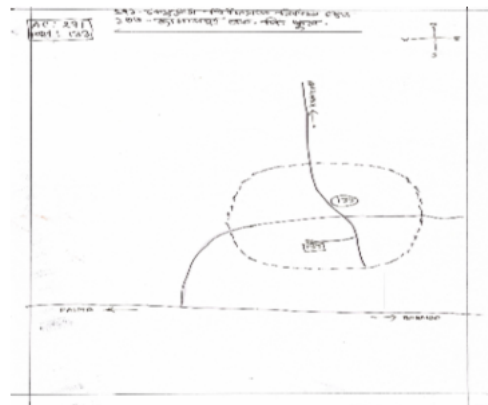

নির্বাচক নিবন্ধন আধিকারিকের স্বাক্ষর

Nazri Naksha

Google Map View

Polling Station Building Front View

Polling Station Front View

Cad View

Key MAP View

1 নাম : ভুবন ঘোষ পিতার নাম: অধীর ঘোষ বাড়ির নং : n0021 বয়স : 58 লিঙ্গ : পুরুষ	FGN0524140 ফটো উপলব্ধ	2 নাম : ছন্দা ঘোষ স্বামীর নাম: পথিক ঘোষ বাড়ির নং : n0113 বয়স : 41 লিঙ্গ : মহিলা	FGN2523314 ফটো উপলব্ধ	3 নাম : গোপা ঘোষ স্বামীর নাম: সুবীর ঘোষ বাড়ির নং : n0081 বয়স : 38 লিঙ্গ : মহিলা	FGN2252674 ফটো উপলব্ধ
4 নাম : সুবীর ঘোষ পিতার নাম: বীরেন্দ্রনাথ ঘোষ বাড়ির নং : n0081 বয়স : 53 লিঙ্গ : পুরুষ	WB/10/282/309256 ফটো উপলব্ধ	5 নাম : প্রদীপ ঘোষ পিতার নাম: প্রবীর কুমার ঘোষ বাড়ির নং : 323 বয়স : 37 লিঙ্গ : পুরুষ	AZI1097823 ফটো উপলব্ধ	6 নাম : রতন্তী ঘোষ স্বামীর নাম: প্রবীরকুমার ঘোষ বাড়ির নং : n0080 বয়স : 53 লিঙ্গ : মহিলা	WB/10/282/309038 ফটো উপলব্ধ
7 নাম : প্রবীরকুমার ঘোষ পিতার নাম: নবকুমার ঘোষ বাড়ির নং : n0080 বয়স : 56 লিঙ্গ : পুরুষ	WB/10/282/309271 ফটো উপলব্ধ	8 নাম : কালী চরণ ঘোষ পিতার নাম: রাম প্রসাদ ঘোষ বাড়ির নং : n0079 বয়স : 70 লিঙ্গ : পুরুষ	AZI2182244 ফটো উপলব্ধ	9 নাম : সাথী ঘোষ স্বামীর নাম: প্রনব ঘোষ বাড়ির নং : n0074 বয়স : 44 লিঙ্গ : মহিলা	FGN2252575 ফটো উপলব্ধ
10 নাম : প্রণব ঘোষ পিতার নাম: অমল ঘোষ বাড়ির নং : n0074 বয়স : 45 লিঙ্গ : পুরুষ	FGN1917954 ফটো উপলব্ধ	11 নাম : মনোজ ঘোষ পিতার নাম: মানস ঘোষ বাড়ির নং : n0053 বয়স : 30 লিঙ্গ : পুরুষ	AZI1931849 ফটো উপলব্ধ	12 নাম : মানস ঘোষ পিতার নাম: মিহির ঘোষ বাড়ির নং : n0053 বয়স : 54 লিঙ্গ : পুরুষ	FGN1254432 ফটো উপলব্ধ
13 নাম : বৃন্দাবন ঘোষ পিতার নাম: নিবারণ ঘোষ বাড়ির নং : n0024 বয়স : 79 লিঙ্গ : পুরুষ	AZI2181261 ফটো উপলব্ধ	14 নাম : রাজেন্দ্র ঘোষ পিতার নাম: চাঁদহরি ঘোষ বাড়ির নং : n0023 বয়স : 32 লিঙ্গ : পুরুষ	AZI1406891 ফটো উপলব্ধ	15 নাম : দীপক ঘোষ পিতার নাম: শিবদাস ঘোষ বাড়ির নং : n0049 বয়স : 48 লিঙ্গ : পুরুষ	FGN0524835 ফটো উপলব্ধ
16 নাম : শোভা ঘোষ স্বামীর নাম: শিবদাস ঘোষ বাড়ির নং : n0049 বয়স : 75 লিঙ্গ : মহিলা	WB/10/282/309049 ফটো উপলব্ধ	17 নাম : অসীমা ঘোষ স্বামীর নাম: সুজয় ঘোষ বাড়ির নং : n0047 বয়স : 42 লিঙ্গ : মহিলা	AZI1097773 ফটো উপলব্ধ	18 নাম : সুজয় ঘোষ পিতার নাম: সনাতন ঘোষ বাড়ির নং : n0047 বয়স : 53 লিঙ্গ : পুরুষ	FGN2252690 ফটো উপলব্ধ
19 নাম : স্বর্ণলতা ঘোষ স্বামীর নাম: সনাতন ঘোষ বাড়ির নং : n0047 বয়স : 72 লিঙ্গ : মহিলা	AZI2181758 ফটো উপলব্ধ	20 নাম : বিজলী ঘোষ স্বামীর নাম: কাশীনাথ ঘোষ বাড়ির নং : n0046 বয়স : 80 লিঙ্গ : মহিলা	WB/10/282/309093 ফটো উপলব্ধ	21 নাম : জলি ঘোষ স্বামীর নাম: কৃষ্ণ গোপাল ঘোষ বাড়ির নং : n0041 বয়স : 43 লিঙ্গ : মহিলা	FGN2253482 ফটো উপলব্ধ
22 নাম : কৃষ্ণগোপাল ঘোষ পিতার নাম: বলরাম ঘোষ বাড়ির নং : n0041 বয়স : 52 লিঙ্গ : পুরুষ	WB/10/282/309230 ফটো উপলব্ধ	23 নাম : সুমিত্রা ঘোষ স্বামীর নাম: শিশির ঘোষ বাড়ির নং : n0041 বয়স : 42 লিঙ্গ : মহিলা	FGN2252625 ফটো উপলব্ধ	24 নাম : শিশির ঘোষ পিতার নাম: বলরাম ঘোষ বাড়ির নং : n0041 বয়স : 56 লিঙ্গ : পুরুষ	WB/10/282/309195 ফটো উপলব্ধ
25 নাম : পার্বতী ঘোষ স্বামীর নাম: তরুন ঘোষ বাড়ির নং : n0024 বয়স : 51 লিঙ্গ : মহিলা	AZI2181188 ফটো উপলব্ধ	26 নাম : তরুন ঘোষ পিতার নাম: বৃন্দাবন ঘোষ বাড়ির নং : এন0024 বয়স : 55 লিঙ্গ : পুরুষ	AZI2181147 ফটো উপলব্ধ	27 নাম : মনোজ ঘোষ পিতার নাম: উত্তম ঘোষ বাড়ির নং : n0024 বয়স : 32 লিঙ্গ : পুরুষ	AZI1406735 ফটো উপলব্ধ
28 নাম : সুচিত্রা ঘোষ স্বামীর নাম: উত্তম ঘোষ বাড়ির নং : n0024 বয়স : 56 লিঙ্গ : মহিলা	FGN0524306 ফটো উপলব্ধ	29 নাম : চন্দ্রলেখা ঘোষ স্বামীর নাম: নুপুর ঘোষ বাড়ির নং : n0023 বয়স : 45 লিঙ্গ : মহিলা	FGN1254580 ফটো উপলব্ধ	30 নাম : নুপুর ঘোষ পিতার নাম: অধীর ঘোষ বাড়ির নং : n0023 বয়স : 52 লিঙ্গ : পুরুষ	AZI2181527 ফটো উপলব্ধ