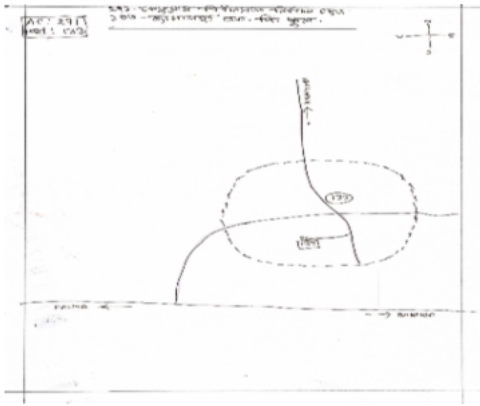

Nazri Naksha