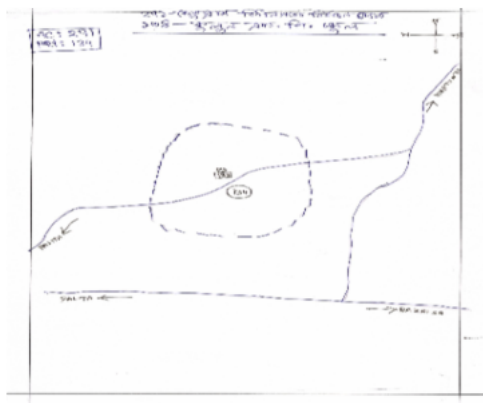

Nazri Naksha