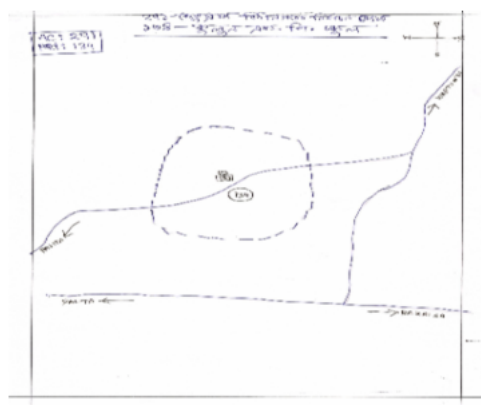

নির্বাচক নিবন্ধন আধিকারিকের স্বাক্ষর

Nazri Naksha

Google Map View

Polling Station Building Front View

Polling Station Front View

Cad View

Key MAP View

1 নাম : পূর্ণিমা গোস্বামী স্বামীর নাম: অনিরুদ্ধ গোস্বামী বাড়ির নং : n0092 বয়স : 30 লিঙ্গ : মহিলা	AZI1523794 ফটো উপলব্ধ	2 নাম : অনিরুদ্ধ গোস্বামী পিতার নাম: অমলেন্দু গোস্বামী বাড়ির নং : n0092 বয়স : 42 লিঙ্গ : পুরুষ	FGN2253565 ফটো উপলব্ধ	3 নাম : রেখারানী গোস্বামী স্বামীর নাম: অমলেন্দু গোস্বামী বাড়ির নং : n0092 বয়স : 62 লিঙ্গ : মহিলা	AZI2181717 ফটো উপলব্ধ
4 নাম : গীতারানী গোস্বামী স্বামীর নাম: কৃষ্ণেন্দু গোস্বামী বাড়ির নং : n0082 বয়স : 79 লিঙ্গ : মহিলা	WB/10/282/312051 ফটো উপলব্ধ	5 নাম : সান্তনা গোস্বামী স্বামীর নাম: রাজেন্দ্রপ্রসাদ গোস্বামী বাড়ির নং : n0081 বয়স : 62 লিঙ্গ : মহিলা	WB/10/282/312086 ফটো উপলব্ধ	6 নাম : রাজেন্দ্রপ্রসাদ গোস্বামী পিতার নাম: বিমলকৃষ্ণ গোস্বামী বাড়ির নং : n0081 বয়স : 70 লিঙ্গ : পুরুষ	FGN1533041 ফটো উপলব্ধ
7 নাম : মানসেন্দু গোস্বামী পিতার নাম: কৃষ্ণেন্দু গোস্বামী বাড়ির নং : n0082 বয়স : 54 লিঙ্গ : পুরুষ	AZI1976943 ফটো উপলব্ধ	8 নাম : সুলেখা গোস্বামী স্বামীর নাম: মানসেন্দু গোস্বামী বাড়ির নং : এন0082 বয়স : 38 লিঙ্গ : মহিলা	AZI2714400 ফটো উপলব্ধ	9 নাম : সরস্বতী ঘোষ স্বামীর নাম: সুবির কুমার ঘোষ বাড়ির নং : n0097 বয়স : 38 লিঙ্গ : মহিলা	AZI1061464 ফটো উপলব্ধ
10 নাম : শীলা ঘোষ স্বামীর নাম: রাজকুমার ঘোষ বাড়ির নং : n0074 বয়স : 45 লিঙ্গ : মহিলা	FGN1918820 ফটো উপলব্ধ	11 নাম : রাজকুমার ঘোষ পিতার নাম: গৌরীশঙ্কর ঘোষ বাড়ির নং : n0074 বয়স : 62 লিঙ্গ : পুরুষ	AZI2658375 ফটো উপলব্ধ	12 নাম : নিবেদিতা কুন্ডু ঘোষ স্বামীর নাম: অমিত কুমার ঘোষ বাড়ির নং : n0027 বয়স : 29 লিঙ্গ : মহিলা	AZI1706936 ফটো উপলব্ধ
13 নাম : রথীন ঘোষ পিতার নাম: সুশান্ত কুমার ঘোষ বাড়ির নং : n0051 বয়স : 31 লিঙ্গ : পুরুষ	AZI1706944 ফটো উপলব্ধ	14 নাম : মাধবীলতা ঘোষ স্বামীর নাম: প্রবোধকুমার ঘোষ বাড়ির নং : n0030 বয়স : 72 লিঙ্গ : মহিলা	WB/10/282/312144 ফটো উপলব্ধ	15 নাম : অশোককুমার ঘোষ পিতার নাম: সুধীরকুমার ঘোষ বাড়ির নং : n0029 বয়স : 66 লিঙ্গ : পুরুষ	FGN1918689 ফটো উপলব্ধ
16 নাম : প্রদীপ কুমার ঘোষ পিতার নাম: পাঁচু গোপাল ঘোষ বাড়ির নং : n0028 বয়স : 43 লিঙ্গ : পুরুষ	FGN2254860 ফটো উপলব্ধ	17 নাম : মিনতীরানী ঘোষ স্বামীর নাম: অশোককুমার ঘোষ বাড়ির নং : n0029 বয়স : 60 লিঙ্গ : মহিলা	WB/10/282/312137 ফটো উপলব্ধ	18 নাম : শীলা ঘোষ স্বামীর নাম: প্রদীপ কুমার ঘোষ বাড়ির নং : n0096 বয়স : 33 লিঙ্গ : মহিলা	AZI1056332 ফটো উপলব্ধ
19 নাম : সন্ধ্যামনি ঘোষ স্বামীর নাম: সুকান্ত ঘোষ বাড়ির নং : n0094 বয়স : 34 লিঙ্গ : মহিলা	AZI1176551 ফটো উপলব্ধ	20 নাম : রিয়া ঘোষ স্বামীর নাম: সুখেন ঘোষ বাড়ির নং : এন0052 বয়স : 25 লিঙ্গ : মহিলা	AZI2382273 ফটো উপলব্ধ	21 নাম : দেবপ্রসাদ ঘোষ পিতার নাম: ভবানীপ্রসাদ ঘোষ বাড়ির নং : n0015 বয়স : 66 লিঙ্গ : পুরুষ	AZI2386092 ফটো উপলব্ধ
22 নাম : সদানন্দ ঘোষ পিতার নাম: বিশ্বনাথ ঘোষ বাড়ির নং : n0052 বয়স : 70 লিঙ্গ : পুরুষ	FGN1553247 ফটো উপলব্ধ	23 নাম : সুচিত্রা ঘোষ স্বামীর নাম: সীমান্ত কুমার ঘোষ বাড়ির নং : n0051 বয়স : 36 লিঙ্গ : মহিলা	AZI1097922 ফটো উপলব্ধ	24 নাম : সুজাতা ঘোষ স্বামীর নাম: সুশান্ত কুমার ঘোষ বাড়ির নং : n0051 বয়স : 37 লিঙ্গ : মহিলা	AZI1097914 ফটো উপলব্ধ
25 নাম : সীমান্তকুমার ঘোষ পিতার নাম: কাশীনাথ ঘোষ বাড়ির নং : n0051 বয়স : 52 লিঙ্গ : পুরুষ	WB/10/282/312070 ফটো উপলব্ধ	26 নাম : শুভাশীষ ঘোষ পিতার নাম: দেবরত ঘোষ বাড়ির নং : এন0032 বয়স : 22 লিঙ্গ : পুরুষ	AZI2529626 ফটো উপলব্ধ	27 নাম : সুশান্তকুমার ঘোষ পিতার নাম: কাশীনাথ ঘোষ বাড়ির নং : n0051 বয়স : 55 লিঙ্গ : পুরুষ	WB/10/282/312349 ফটো উপলব্ধ
28 নাম : ঝর্ণারানী ঘোষ স্বামীর নাম: কাশীনাথ ঘোষ বাড়ির নং : n0051 বয়স : 76 লিঙ্গ : মহিলা	FGN1553379 ফটো উপলব্ধ	29 নাম : পিন্টু ঘোষ পিতার নাম: সুধাংশু শেখর ঘোষ বাড়ির নং : n0050 বয়স : 36 লিঙ্গ : পুরুষ	AZI1300011 ফটো উপলব্ধ	30 নাম : রুমকি ঘোষ পিতার নাম: অনুপ কুমার ঘোষ বাড়ির নং : এন0014 বয়স : 22 লিঙ্গ : মহিলা	AZI2529931 ফটো উপলব্ধ