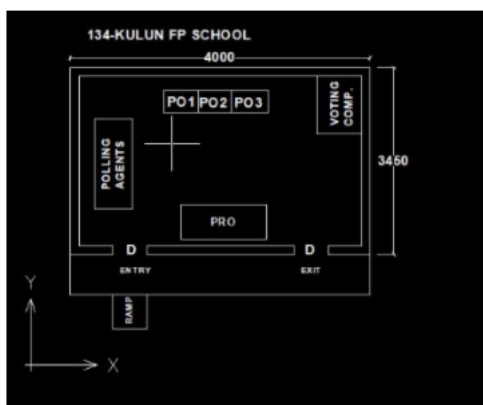

নির্বাচক নিবন্ধন আধিকারিকের স্বাক্ষর

Nazri Naksha

Google Map View

Polling Station Building Front View

Polling Station Front View

Cad View

Key MAP View

1 নাম : পূর্ণিমা গোস্বামী স্বামীর নাম: অনিরুদ্ধ গোস্বামী বাড়ির নং : n0092 বয়স : 30 লিঙ্গ : মহিলা	AZI1523794 ফটো উপলব্ধ	2 নাম : অনিরুদ্ধ গোস্বামী পিতার নাম: অমলেন্দু গোস্বামী বাড়ির নং : n0092 বয়স : 42 লিঙ্গ : পুরুষ	FGN2253565 ফটো উপলব্ধ	3 নাম : রেখারানী গোস্বামী স্বামীর নাম: অমলেন্দু গোস্বামী বাড়ির নং : n0092 বয়স : 62 লিঙ্গ : মহিলা	AZI2181717 ফটো উপলব্ধ
4 নাম : গীতারানী গোস্বামী স্বামীর নাম: কৃষ্ণেন্দু গোস্বামী বাড়ির নং : n0082 বয়স : 79 লিঙ্গ : মহিলা	WB/10/282/312051 ফটো উপলব্ধ	5 নাম : সান্তনা গোস্বামী স্বামীর নাম: রাজেন্দ্রপ্রসাদ গোস্বামী বাড়ির নং : n0081 বয়স : 62 লিঙ্গ : মহিলা	WB/10/282/312086 ফটো উপলব্ধ	6 নাম : রাজেন্দ্রপ্রসাদ গোস্বামী পিতার নাম: বিমলকৃষ্ণ গোস্বামী বাড়ির নং : n0081 বয়স : 70 লিঙ্গ : পুরুষ	FGN1533041 ফটো উপলব্ধ
7 নাম : মানসেন্দু গোস্বামী পিতার নাম: কৃষ্ণেন্দু গোস্বামী বাড়ির নং : n0082 বয়স : 54 লিঙ্গ : পুরুষ	AZI1976943 ফটো উপলব্ধ	8 নাম : সুলেখা গোস্বামী স্বামীর নাম: মানসেন্দু গোস্বামী বাড়ির নং : এন0082 বয়স : 38 লিঙ্গ : মহিলা	AZI2714400 ফটো উপলব্ধ	9 নাম : সরস্বতী ঘোষ স্বামীর নাম: সুবির কুমার ঘোষ বাড়ির নং : n0097 বয়স : 38 লিঙ্গ : মহিলা	AZI1061464 ফটো উপলব্ধ
10 নাম : শীলা ঘোষ স্বামীর নাম: রাজকুমার ঘোষ বাড়ির নং : n0074 বয়স : 45 লিঙ্গ : মহিলা	FGN1918820 ফটো উপলব্ধ	11 নাম : রাজকুমার ঘোষ পিতার নাম: গৌরীশঙ্কর ঘোষ বাড়ির নং : n0074 বয়স : 62 লিঙ্গ : পুরুষ	AZI2658375 ফটো উপলব্ধ	12 নাম : নিবেদিতা কুন্ডু ঘোষ স্বামীর নাম: অমিত কুমার ঘোষ বাড়ির নং : n0027 বয়স : 29 লিঙ্গ : মহিলা	AZI1706936 ফটো উপলব্ধ
13 নাম : রথীন ঘোষ পিতার নাম: সুশান্ত কুমার ঘোষ বাড়ির নং : n0051 বয়স : 31 লিঙ্গ : পুরুষ	AZI1706944 ফটো উপলব্ধ	14 নাম : মাধবীলতা ঘোষ স্বামীর নাম: প্রবোধকুমার ঘোষ বাড়ির নং : n0030 বয়স : 72 লিঙ্গ : মহিলা	WB/10/282/312144 ফটো উপলব্ধ	15 নাম : অশোককুমার ঘোষ পিতার নাম: সুধীরকুমার ঘোষ বাড়ির নং : n0029 বয়স : 66 লিঙ্গ : পুরুষ	FGN1918689 ফটো উপলব্ধ
16 নাম : প্রদীপ কুমার ঘোষ পিতার নাম: পাঁচু গোপাল ঘোষ বাড়ির নং : n0028 বয়স : 43 লিঙ্গ : পুরুষ	FGN2254860 ফটো উপলব্ধ	17 নাম : মিনতীরানী ঘোষ স্বামীর নাম: অশোককুমার ঘোষ বাড়ির নং : n0029 বয়স : 60 লিঙ্গ : মহিলা	WB/10/282/312137 ফটো উপলব্ধ	18 নাম : শীলা ঘোষ স্বামীর নাম: প্রদীপ কুমার ঘোষ বাড়ির নং : n0096 বয়স : 33 লিঙ্গ : মহিলা	AZI1056332 ফটো উপলব্ধ
19 নাম : সন্ধ্যামনি ঘোষ স্বামীর নাম: সুকান্ত ঘোষ বাড়ির নং : n0094 বয়স : 34 লিঙ্গ : মহিলা	AZI1176551 ফটো উপলব্ধ	20 নাম : রিয়া ঘোষ স্বামীর নাম: সুখেন ঘোষ বাড়ির নং : এন0052 বয়স : 25 লিঙ্গ : মহিলা	AZI2382273 ফটো উপলব্ধ	21 নাম : দেবপ্রসাদ ঘোষ পিতার নাম: ভবানীপ্রসাদ ঘোষ বাড়ির নং : n0015 বয়স : 66 লিঙ্গ : পুরুষ	AZI2386092 ফটো উপলব্ধ
22 নাম : সদানন্দ ঘোষ পিতার নাম: বিশ্বনাথ ঘোষ বাড়ির নং : n0052 বয়স : 70 লিঙ্গ : পুরুষ	FGN1553247 ফটো উপলব্ধ	23 নাম : সুচিত্রা ঘোষ স্বামীর নাম: সীমান্ত কুমার ঘোষ বাড়ির নং : n0051 বয়স : 36 লিঙ্গ : মহিলা	AZI1097922 ফটো উপলব্ধ	24 নাম : সুজাতা ঘোষ স্বামীর নাম: সুশান্ত কুমার ঘোষ বাড়ির নং : n0051 বয়স : 37 লিঙ্গ : মহিলা	AZI1097914 ফটো উপলব্ধ
25 নাম : সীমান্তকুমার ঘোষ পিতার নাম: কাশীনাথ ঘোষ বাড়ির নং : n0051 বয়স : 52 লিঙ্গ : পুরুষ	WB/10/282/312070 ফটো উপলব্ধ	26 নাম : শুভাশীষ ঘোষ পিতার নাম: দেবরত ঘোষ বাড়ির নং : এন0032 বয়স : 22 লিঙ্গ : পুরুষ	AZI2529626 ফটো উপলব্ধ	27 নাম : সুশান্তকুমার ঘোষ পিতার নাম: কাশীনাথ ঘোষ বাড়ির নং : n0051 বয়স : 55 লিঙ্গ : পুরুষ	WB/10/282/312349 ফটো উপলব্ধ
28 নাম : ঝর্ণারানী ঘোষ স্বামীর নাম: কাশীনাথ ঘোষ বাড়ির নং : n0051 বয়স : 76 লিঙ্গ : মহিলা	FGN1553379 ফটো উপলব্ধ	29 নাম : পিন্টু ঘোষ পিতার নাম: সুধাংশু শেখর ঘোষ বাড়ির নং : n0050 বয়স : 36 লিঙ্গ : পুরুষ	AZI1300011 ফটো উপলব্ধ	30 নাম : রুমকি ঘোষ পিতার নাম: অনুপ কুমার ঘোষ বাড়ির নং : এন0014 বয়স : 22 লিঙ্গ : মহিলা	AZI2529931 ফটো উপলব্ধ