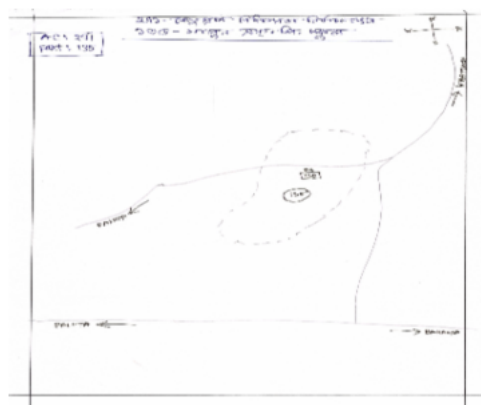

নির্বাচক নিবন্ধন আধিকারিকের স্বাক্ষর

Nazri Naksha

Google Map View

Polling Station Building Front View

Polling Station Front View

Cad View

Key MAP View

1	AZI1911262	নাম : চিত্তরঞ্জন ঘোষ পিতার নাম: গোপাল ঘোষ বাড়ির নং : n0028 বয়স : 27 লিঙ্গ : পুরুষ	ফটো উপলব্ধ	2	AZI1624931	নাম : দীপক চন্দ্র ঘোষ পিতার নাম: গোপাল চন্দ্র ঘোষ বাড়ির নং : 0028 বয়স : 30 লিঙ্গ : পুরুষ	ফটো উপলব্ধ	3	AZI0505487	নাম : সৌমেন খাণ্ডাইত পিতার নাম: তারকনাথ খাণ্ডাইত বাড়ির নং : n0028 বয়স : 37 লিঙ্গ : পুরুষ	ফটো উপলব্ধ
4	FGN1919919	নাম : বর্ণা ঘোষ স্বামীর নাম: গোপালচন্দ্র ঘোষ বাড়ির নং : n0028 বয়স : 48 লিঙ্গ : মহিলা	ফটো উপলব্ধ	5	AZI2180891	নাম : গোপালচন্দ্র ঘোষ পিতার নাম: অজিত ঘোষ বাড়ির নং : n0028 বয়স : 50 লিঙ্গ : পুরুষ	ফটো উপলব্ধ	6	FGN0527937	নাম : অঞ্জনা খাণ্ডাইত স্বামীর নাম: তারকনাথ খাণ্ডাইত বাড়ির নং : 122 বয়স : 61 লিঙ্গ : মহিলা	ফটো উপলব্ধ
7	FGN1919901	নাম : তারক নাথ খাণ্ডাইত পিতার নাম: ধ্রুবদাস খাণ্ডাইত বাড়ির নং : n0028 বয়স : 67 লিঙ্গ : পুরুষ	ফটো উপলব্ধ	8	AZI0505446	নাম : মালা খাণ্ডাইত স্বামীর নাম: উতপল খাণ্ডাইত বাড়ির নং : n0033 বয়স : 43 লিঙ্গ : মহিলা	ফটো উপলব্ধ	9	WB/10/282/312394	নাম : উৎপল খাণ্ডাইত পিতার নাম: কাশীনাথ খাণ্ডাইত বাড়ির নং : n0033 বয়স : 52 লিঙ্গ : পুরুষ	ফটো উপলব্ধ
10	WB/10/282/312182	নাম : রাধারানী খাণ্ডাইত স্বামীর নাম: কাশীনাথ খাণ্ডাইত বাড়ির নং : n0033 বয়স : 68 লিঙ্গ : মহিলা	ফটো উপলব্ধ	11	WB/10/282/312454	নাম : কাশীনাথ খাণ্ডাইত পিতার নাম: ধ্রুবদাস খাণ্ডাইত বাড়ির নং : n0033 বয়স : 73 লিঙ্গ : পুরুষ	ফটো উপলব্ধ	12	AZI2686871	নাম : উমা খাণ্ডাইত পিতার নাম: উৎপল খাণ্ডাইত বাড়ির নং : এন0033 বয়স : 20 লিঙ্গ : মহিলা	ফটো উপলব্ধ
13	FGN2254266	নাম : পরিমল খাণ্ডাইত পিতার নাম: কাশীনাথ খাণ্ডাইত বাড়ির নং : n0029 বয়স : 48 লিঙ্গ : পুরুষ	ফটো উপলব্ধ	14	FGN1919893	নাম : রীনা খাণ্ডাইত স্বামীর নাম: পরিমল খাণ্ডাইত বাড়ির নং : n0029 বয়স : 43 লিঙ্গ : মহিলা	ফটো উপলব্ধ	15	AZI2381390	নাম : কুন্তল খাণ্ডাইত পিতার নাম: পরিমল খাণ্ডাইত বাড়ির নং : নং029 বয়স : 23 লিঙ্গ : পুরুষ	ফটো উপলব্ধ
16	FGN1919927	নাম : করুণা খাণ্ডাইত স্বামীর নাম: সুখেন খাণ্ডাইত বাড়ির নং : n0032 বয়স : 45 লিঙ্গ : মহিলা	ফটো উপলব্ধ	17	WB/10/282/312428	নাম : অঞ্জলী ঘোষ স্বামীর নাম: মিহির ঘোষ বাড়ির নং : n0104 বয়স : 60 লিঙ্গ : মহিলা	ফটো উপলব্ধ	18	FGN1920636	নাম : মিহিরকুমার ঘোষ পিতার নাম: জনার্দন ঘোষ বাড়ির নং : n0104 বয়স : 65 লিঙ্গ : পুরুষ	ফটো উপলব্ধ
19	AZI1523893	নাম : সমর ঘোষ পিতার নাম: দিলীপ ঘোষ বাড়ির নং : n0103 বয়স : 30 লিঙ্গ : পুরুষ	ফটো উপলব্ধ	20	FGN2429959	নাম : সুলেখা ঘোষ স্বামীর নাম: পরেশ নাথ ঘোষ বাড়ির নং : n0103 বয়স : 39 লিঙ্গ : মহিলা	ফটো উপলব্ধ	21	FGN2254597	নাম : দিলীপ কুমার ঘোষ পিতার নাম: বিজয় ঘোষ বাড়ির নং : n0103 বয়স : 60 লিঙ্গ : পুরুষ	ফটো উপলব্ধ
22	FGN2650588	নাম : সুমিত্রা ঘোষ স্বামীর নাম: সন্দীপ ঘোষ বাড়ির নং : n0103 বয়স : 38 লিঙ্গ : মহিলা	ফটো উপলব্ধ	23	FGN1920990	নাম : পরেশনাথ ঘোষ পিতার নাম: হরিশ্বর ঘোষ বাড়ির নং : n0103 বয়স : 49 লিঙ্গ : পুরুষ	ফটো উপলব্ধ	24	FGN1920966	নাম : প্রসেনজিৎ ঘোষ পিতার নাম: বংশীধর ঘোষ বাড়ির নং : n0102 বয়স : 47 লিঙ্গ : পুরুষ	ফটো উপলব্ধ
25	WB/10/282/312106	নাম : কনকলতা ঘোষ স্বামীর নাম: বংশীধর ঘোষ বাড়ির নং : 0102 বয়স : 57 লিঙ্গ : মহিলা	ফটো উপলব্ধ	26	WB/10/282/312163	নাম : বংশীধর ঘোষ পিতার নাম: বিজয় ঘোষ বাড়ির নং : n0102 বয়স : 63 লিঙ্গ : পুরুষ	ফটো উপলব্ধ	27	FGN2254381	নাম : নিলীমা ঘোষ স্বামীর নাম: কার্তিকচন্দ্র ঘোষ বাড়ির নং : n0101 বয়স : 43 লিঙ্গ : মহিলা	ফটো উপলব্ধ
28	FGN1920370	নাম : কার্তিক চন্দ্র ঘোষ পিতার নাম: পঞ্চানন ঘোষ বাড়ির নং : n0101 বয়স : 47 লিঙ্গ : পুরুষ	ফটো উপলব্ধ	29	WB/10/282/312431	নাম : রাধারানী ঘোষ স্বামীর নাম: পঞ্চানন ঘোষ বাড়ির নং : n0101 বয়স : 63 লিঙ্গ : মহিলা	ফটো উপলব্ধ	30	WB/10/282/312010	নাম : পঞ্চানন ঘোষ পিতার নাম: গুরুপদ ঘোষ বাড়ির নং : n0101 বয়স : 69 লিঙ্গ : পুরুষ	ফটো উপলব্ধ