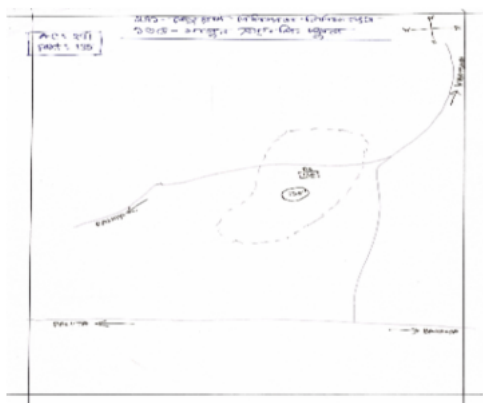

নির্বাচক নিবন্ধন আধিকারিকের স্বাক্ষর

Nazri Naksha

Google Map View

Polling Station Building Front View

Polling Station Front View

Cad View

Key MAP View

1	AZI1911262	নাম : চিত্তরঞ্জন ঘোষ পিতার নাম: গোপাল ঘোষ বাড়ির নং : n0028 বয়স : 27 লিঙ্গ : পুরুষ	ফটো উপলব্ধ	2	AZI1624931	নাম : দীপক চন্দ্র ঘোষ পিতার নাম: গোপাল চন্দ্র ঘোষ বাড়ির নং : 0028 বয়স : 30 লিঙ্গ : পুরুষ	ফটো উপলব্ধ	3	AZI0505487	নাম : সৌমেন খাণ্ডাইত পিতার নাম: তারকনাথ খাণ্ডাইত বাড়ির নং : n0028 বয়স : 37 লিঙ্গ : পুরুষ	ফটো উপলব্ধ
4	FGN1919919	নাম : বর্ণা ঘোষ স্বামীর নাম: গোপালচন্দ্র ঘোষ বাড়ির নং : n0028 বয়স : 48 লিঙ্গ : মহিলা	ফটো উপলব্ধ	5	AZI2180891	নাম : গোপালচন্দ্র ঘোষ পিতার নাম: অজিত ঘোষ বাড়ির নং : n0028 বয়স : 50 লিঙ্গ : পুরুষ	ফটো উপলব্ধ	6	FGN0527937	নাম : অঞ্জনা খাণ্ডাইত স্বামীর নাম: তারকনাথ খাণ্ডাইত বাড়ির নং : 122 বয়স : 61 লিঙ্গ : মহিলা	ফটো উপলব্ধ
7	FGN1919901	নাম : তারক নাথ খাণ্ডাইত পিতার নাম: ধ্রুবদাস খাণ্ডাইত বাড়ির নং : n0028 বয়স : 67 লিঙ্গ : পুরুষ	ফটো উপলব্ধ	8	AZI0505446	নাম : মালা খাণ্ডাইত স্বামীর নাম: উতপল খাণ্ডাইত বাড়ির নং : n0033 বয়স : 43 লিঙ্গ : মহিলা	ফটো উপলব্ধ	9	WB/10/282/312394	নাম : উৎপল খাণ্ডাইত পিতার নাম: কাশীনাথ খাণ্ডাইত বাড়ির নং : n0033 বয়স : 52 লিঙ্গ : পুরুষ	ফটো উপলব্ধ
10	WB/10/282/312182	নাম : রাধারানী খাণ্ডাইত স্বামীর নাম: কাশীনাথ খাণ্ডাইত বাড়ির নং : n0033 বয়স : 68 লিঙ্গ : মহিলা	ফটো উপলব্ধ	11	WB/10/282/312454	নাম : কাশীনাথ খাণ্ডাইত পিতার নাম: ধ্রুবদাস খাণ্ডাইত বাড়ির নং : n0033 বয়স : 73 লিঙ্গ : পুরুষ	ফটো উপলব্ধ	12	AZI2686871	নাম : উমা খাণ্ডাইত পিতার নাম: উৎপল খাণ্ডাইত বাড়ির নং : এন0033 বয়স : 20 লিঙ্গ : মহিলা	ফটো উপলব্ধ
13	FGN2254266	নাম : পরিমল খাণ্ডাইত পিতার নাম: কাশীনাথ খাণ্ডাইত বাড়ির নং : n0029 বয়স : 48 লিঙ্গ : পুরুষ	ফটো উপলব্ধ	14	FGN1919893	নাম : রীনা খাণ্ডাইত স্বামীর নাম: পরিমল খাণ্ডাইত বাড়ির নং : n0029 বয়স : 43 লিঙ্গ : মহিলা	ফটো উপলব্ধ	15	AZI2381390	নাম : কুন্তল খাণ্ডাইত পিতার নাম: পরিমল খাণ্ডাইত বাড়ির নং : নং029 বয়স : 23 লিঙ্গ : পুরুষ	ফটো উপলব্ধ
16	FGN1919927	নাম : করুণা খাণ্ডাইত স্বামীর নাম: সুখেন খাণ্ডাইত বাড়ির নং : n0032 বয়স : 45 লিঙ্গ : মহিলা	ফটো উপলব্ধ	17	WB/10/282/312428	নাম : অঞ্জলী ঘোষ স্বামীর নাম: মিহির ঘোষ বাড়ির নং : n0104 বয়স : 60 লিঙ্গ : মহিলা	ফটো উপলব্ধ	18	FGN1920636	নাম : মিহিরকুমার ঘোষ পিতার নাম: জনার্দন ঘোষ বাড়ির নং : n0104 বয়স : 65 লিঙ্গ : পুরুষ	ফটো উপলব্ধ
19	AZI1523893	নাম : সমর ঘোষ পিতার নাম: দিলীপ ঘোষ বাড়ির নং : n0103 বয়স : 30 লিঙ্গ : পুরুষ	ফটো উপলব্ধ	20	FGN2429959	নাম : সুলেখা ঘোষ স্বামীর নাম: পরেশ নাথ ঘোষ বাড়ির নং : n0103 বয়স : 39 লিঙ্গ : মহিলা	ফটো উপলব্ধ	21	FGN2254597	নাম : দিলীপ কুমার ঘোষ পিতার নাম: বিজয় ঘোষ বাড়ির নং : n0103 বয়স : 60 লিঙ্গ : পুরুষ	ফটো উপলব্ধ
22	FGN2650588	নাম : সুমিত্রা ঘোষ স্বামীর নাম: সন্দীপ ঘোষ বাড়ির নং : n0103 বয়স : 38 লিঙ্গ : মহিলা	ফটো উপলব্ধ	23	FGN1920990	নাম : পরেশনাথ ঘোষ পিতার নাম: হরিশ্বর ঘোষ বাড়ির নং : n0103 বয়স : 49 লিঙ্গ : পুরুষ	ফটো উপলব্ধ	24	FGN1920966	নাম : প্রসেনজিৎ ঘোষ পিতার নাম: বংশীধর ঘোষ বাড়ির নং : n0102 বয়স : 47 লিঙ্গ : পুরুষ	ফটো উপলব্ধ
25	WB/10/282/312106	নাম : কনকলতা ঘোষ স্বামীর নাম: বংশীধর ঘোষ বাড়ির নং : 0102 বয়স : 57 লিঙ্গ : মহিলা	ফটো উপলব্ধ	26	WB/10/282/312163	নাম : বংশীধর ঘোষ পিতার নাম: বিজয় ঘোষ বাড়ির নং : n0102 বয়স : 63 লিঙ্গ : পুরুষ	ফটো উপলব্ধ	27	FGN2254381	নাম : নিলীমা ঘোষ স্বামীর নাম: কার্তিকচন্দ্র ঘোষ বাড়ির নং : n0101 বয়স : 43 লিঙ্গ : মহিলা	ফটো উপলব্ধ
28	FGN1920370	নাম : কার্তিক চন্দ্র ঘোষ পিতার নাম: পঞ্চানন ঘোষ বাড়ির নং : n0101 বয়স : 47 লিঙ্গ : পুরুষ	ফটো উপলব্ধ	29	WB/10/282/312431	নাম : রাধারানী ঘোষ স্বামীর নাম: পঞ্চানন ঘোষ বাড়ির নং : n0101 বয়স : 63 লিঙ্গ : মহিলা	ফটো উপলব্ধ	30	WB/10/282/312010	নাম : পঞ্চানন ঘোষ পিতার নাম: গুরুপদ ঘোষ বাড়ির নং : n0101 বয়স : 69 লিঙ্গ : পুরুষ	ফটো উপলব্ধ