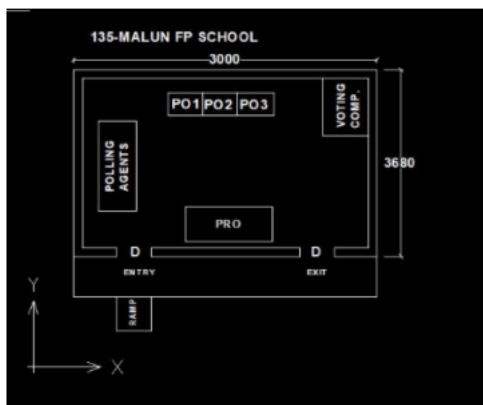

নির্বাচক নিবন্ধন আধিকারিকের স্বাক্ষর

Nazri Naksha

Google Map View

Polling Station Building Front View

Polling Station Front View

Cad View

Key MAP View

1	AZI1911262	নাম : চিত্তরঞ্জন ঘোষ পিতার নাম: গোপাল ঘোষ বাড়ির নং : n0028 বয়স : 27 লিঙ্গ : পুরুষ	ফটো উপলব্ধ	2	AZI1624931	নাম : দীপক চন্দ্র ঘোষ পিতার নাম: গোপাল চন্দ্র ঘোষ বাড়ির নং : 0028 বয়স : 30 লিঙ্গ : পুরুষ	ফটো উপলব্ধ	3	AZI0505487	নাম : সৌমেন খাণ্ডাইত পিতার নাম: তারকনাথ খাণ্ডাইত বাড়ির নং : n0028 বয়স : 37 লিঙ্গ : পুরুষ	ফটো উপলব্ধ
4	FGN1919919	নাম : বর্ণা ঘোষ স্বামীর নাম: গোপালচন্দ্র ঘোষ বাড়ির নং : n0028 বয়স : 48 লিঙ্গ : মহিলা	ফটো উপলব্ধ	5	AZI2180891	নাম : গোপালচন্দ্র ঘোষ পিতার নাম: অজিত ঘোষ বাড়ির নং : n0028 বয়স : 50 লিঙ্গ : পুরুষ	ফটো উপলব্ধ	6	FGN0527937	নাম : অঞ্জনা খাণ্ডাইত স্বামীর নাম: তারকনাথ খাণ্ডাইত বাড়ির নং : 122 বয়স : 61 লিঙ্গ : মহিলা	ফটো উপলব্ধ
7	FGN1919901	নাম : তারক নাথ খাণ্ডাইত পিতার নাম: ধ্রুবদাস খাণ্ডাইত বাড়ির নং : n0028 বয়স : 67 লিঙ্গ : পুরুষ	ফটো উপলব্ধ	8	AZI0505446	নাম : মালা খাণ্ডাইত স্বামীর নাম: উতপল খাণ্ডাইত বাড়ির নং : n0033 বয়স : 43 লিঙ্গ : মহিলা	ফটো উপলব্ধ	9	WB/10/282/312394	নাম : উৎপল খাণ্ডাইত পিতার নাম: কাশীনাথ খাণ্ডাইত বাড়ির নং : n0033 বয়স : 52 লিঙ্গ : পুরুষ	ফটো উপলব্ধ
10	WB/10/282/312182	নাম : রাধারানী খাণ্ডাইত স্বামীর নাম: কাশীনাথ খাণ্ডাইত বাড়ির নং : n0033 বয়স : 68 লিঙ্গ : মহিলা	ফটো উপলব্ধ	11	WB/10/282/312454	নাম : কাশীনাথ খাণ্ডাইত পিতার নাম: ধ্রুবদাস খাণ্ডাইত বাড়ির নং : n0033 বয়স : 73 লিঙ্গ : পুরুষ	ফটো উপলব্ধ	12	AZI2686871	নাম : উমা খাণ্ডাইত পিতার নাম: উৎপল খাণ্ডাইত বাড়ির নং : এন0033 বয়স : 20 লিঙ্গ : মহিলা	ফটো উপলব্ধ
13	FGN2254266	নাম : পরিমল খাণ্ডাইত পিতার নাম: কাশীনাথ খাণ্ডাইত বাড়ির নং : n0029 বয়স : 48 লিঙ্গ : পুরুষ	ফটো উপলব্ধ	14	FGN1919893	নাম : রীনা খাণ্ডাইত স্বামীর নাম: পরিমল খাণ্ডাইত বাড়ির নং : n0029 বয়স : 43 লিঙ্গ : মহিলা	ফটো উপলব্ধ	15	AZI2381390	নাম : কুন্তল খাণ্ডাইত পিতার নাম: পরিমল খাণ্ডাইত বাড়ির নং : নং029 বয়স : 23 লিঙ্গ : পুরুষ	ফটো উপলব্ধ
16	FGN1919927	নাম : করুণা খাণ্ডাইত স্বামীর নাম: সুখেন খাণ্ডাইত বাড়ির নং : n0032 বয়স : 45 লিঙ্গ : মহিলা	ফটো উপলব্ধ	17	WB/10/282/312428	নাম : অঞ্জলী ঘোষ স্বামীর নাম: মিহির ঘোষ বাড়ির নং : n0104 বয়স : 60 লিঙ্গ : মহিলা	ফটো উপলব্ধ	18	FGN1920636	নাম : মিহিরকুমার ঘোষ পিতার নাম: জনার্দন ঘোষ বাড়ির নং : n0104 বয়স : 65 লিঙ্গ : পুরুষ	ফটো উপলব্ধ
19	AZI1523893	নাম : সমর ঘোষ পিতার নাম: দিলীপ ঘোষ বাড়ির নং : n0103 বয়স : 30 লিঙ্গ : পুরুষ	ফটো উপলব্ধ	20	FGN2429959	নাম : সুলেখা ঘোষ স্বামীর নাম: পরেশ নাথ ঘোষ বাড়ির নং : n0103 বয়স : 39 লিঙ্গ : মহিলা	ফটো উপলব্ধ	21	FGN2254597	নাম : দিলীপ কুমার ঘোষ পিতার নাম: বিজয় ঘোষ বাড়ির নং : n0103 বয়স : 60 লিঙ্গ : পুরুষ	ফটো উপলব্ধ
22	FGN2650588	নাম : সুমিত্রা ঘোষ স্বামীর নাম: সন্দীপ ঘোষ বাড়ির নং : n0103 বয়স : 38 লিঙ্গ : মহিলা	ফটো উপলব্ধ	23	FGN1920990	নাম : পরেশনাথ ঘোষ পিতার নাম: হরিশ্বর ঘোষ বাড়ির নং : n0103 বয়স : 49 লিঙ্গ : পুরুষ	ফটো উপলব্ধ	24	FGN1920966	নাম : প্রসেনজিৎ ঘোষ পিতার নাম: বংশীধর ঘোষ বাড়ির নং : n0102 বয়স : 47 লিঙ্গ : পুরুষ	ফটো উপলব্ধ
25	WB/10/282/312106	নাম : কনকলতা ঘোষ স্বামীর নাম: বংশীধর ঘোষ বাড়ির নং : 0102 বয়স : 57 লিঙ্গ : মহিলা	ফটো উপলব্ধ	26	WB/10/282/312163	নাম : বংশীধর ঘোষ পিতার নাম: বিজয় ঘোষ বাড়ির নং : n0102 বয়স : 63 লিঙ্গ : পুরুষ	ফটো উপলব্ধ	27	FGN2254381	নাম : নিলীমা ঘোষ স্বামীর নাম: কার্তিকচন্দ্র ঘোষ বাড়ির নং : n0101 বয়স : 43 লিঙ্গ : মহিলা	ফটো উপলব্ধ
28	FGN1920370	নাম : কার্তিক চন্দ্র ঘোষ পিতার নাম: পঞ্চানন ঘোষ বাড়ির নং : n0101 বয়স : 47 লিঙ্গ : পুরুষ	ফটো উপলব্ধ	29	WB/10/282/312431	নাম : রাধারানী ঘোষ স্বামীর নাম: পঞ্চানন ঘোষ বাড়ির নং : n0101 বয়স : 63 লিঙ্গ : মহিলা	ফটো উপলব্ধ	30	WB/10/282/312010	নাম : পঞ্চানন ঘোষ পিতার নাম: গুরুপদ ঘোষ বাড়ির নং : n0101 বয়স : 69 লিঙ্গ : পুরুষ	ফটো উপলব্ধ