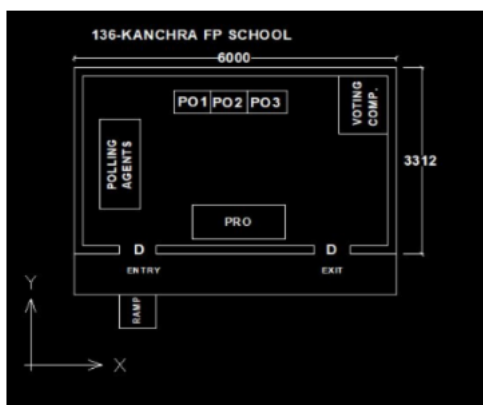

নির্বাচক নিবন্ধন আধিকারিকের স্বাক্ষর

Nazri Naksha

Google Map View

Polling Station Building Front View

Polling Station Front View

Cad View

Key MAP View

1 নাম : সোনালী খাতুন স্বামীর নাম: আনারুল সেখ বাড়ির নং : n0015 বয়স : 32 লিঙ্গ : মহিলা	AZI1524032 ফটো উপলব্ধ	2 নাম : আনারুল সেখ মায়ের নাম: গঞ্জরা বিবি বাড়ির নং : n0015 বয়স : 36 লিঙ্গ : পুরুষ	AZI1024231 ফটো উপলব্ধ	3 নাম : মনিরুল সেখ পিতার নাম: মুনাই সেখ বাড়ির নং : n0015 বয়স : 39 লিঙ্গ : পুরুষ	AZI1024249 ফটো উপলব্ধ
4 নাম : আলিয়া বিবি স্বামীর নাম: মনিরুল সেখ বাড়ির নং : n0015 বয়স : 39 লিঙ্গ : মহিলা	AZI1024223 ফটো উপলব্ধ	5 নাম : আল্লারাখা সেখ মায়ের নাম: মনরুদ্দিন সেখ বাড়ির নং : 0013 বয়স : 35 লিঙ্গ : পুরুষ	AZI1192269 ফটো উপলব্ধ	6 নাম : রওশনা বিবি স্বামীর নাম: সাহিদুল সেখ বাড়ির নং : n0013 বয়স : 43 লিঙ্গ : মহিলা	FGN2523827 ফটো উপলব্ধ
7 নাম : জাহানারা স্বামীর নাম: মনোরুদ্দিন সেখ বাড়ির নং : n0013 বয়স : 55 লিঙ্গ : মহিলা	WB/10/282/315012 ফটো উপলব্ধ	8 নাম : সায়রা বিবি স্বামীর নাম: জালামিন সেখ বাড়ির নং : n0028 বয়স : 38 লিঙ্গ : মহিলা	AZI1192251 ফটো উপলব্ধ	9 নাম : টম্পি খাতুন স্বামীর নাম: জামিন সেখ বাড়ির নং : n0028 বয়স : 33 লিঙ্গ : মহিলা	AZI1300243 ফটো উপলব্ধ
10 নাম : জালামিন সেখ পিতার নাম: হান্নান সেখ বাড়ির নং : n0028 বয়স : 42 লিঙ্গ : পুরুষ	FGN1924448 ফটো উপলব্ধ	11 নাম : মকরুমা সেখ স্বামীর নাম: আলামিন সেখ বাড়ির নং : n0028 বয়স : 43 লিঙ্গ : মহিলা	FGN2523926 ফটো উপলব্ধ	12 নাম : আলামিন সেখ পিতার নাম: হান্নান সেখ বাড়ির নং : n0028 বয়স : 46 লিঙ্গ : পুরুষ	FGN2523918 ফটো উপলব্ধ
13 নাম : ডলি বিবি স্বামীর নাম: হান্নান সেখ বাড়ির নং : n0028 বয়স : 62 লিঙ্গ : মহিলা	AZI2815769 ফটো উপলব্ধ	14 নাম : সাালেমা বিবি স্বামীর নাম: লতিফ সেখ বাড়ির নং : n0022 বয়স : 80 লিঙ্গ : মহিলা	WB/10/282/315530 ফটো উপলব্ধ	15 নাম : আপিয়া বিবি স্বামীর নাম: মহফযাকক সেখ বাড়ির নং : n0039 বয়স : 40 লিঙ্গ : মহিলা	AZI1407220 ফটো উপলব্ধ
16 নাম : আক্তারা বেগম স্বামীর নাম: সামসুল হুদা বাড়ির নং : n0039 বয়স : 66 লিঙ্গ : মহিলা	FGN2255040 ফটো উপলব্ধ	17 নাম : আসকুরা বেগম স্বামীর নাম: সফিয়ার সেখ বাড়ির নং : n0039 বয়স : 70 লিঙ্গ : মহিলা	WB/10/282/315023 ফটো উপলব্ধ	18 নাম : শামিম আহমেদ পিতার নাম: আবুল হাসেম বাড়ির নং : n0036 বয়স : 60 লিঙ্গ : পুরুষ	FGN0529776 ফটো উপলব্ধ
19 নাম : জেবন ম্সেসা স্বামীর নাম: আবুল হাসেন বাড়ির নং : n0036 বয়স : 79 লিঙ্গ : মহিলা	WB/10/282/315098 ফটো উপলব্ধ	20 নাম : লতিফা সুলতানা স্বামীর নাম: সৈকত জামান মুন্সি বাড়ির নং : n0034 বয়স : 35 লিঙ্গ : মহিলা	AZI1407204 ফটো উপলব্ধ	21 নাম : মকবুল হোসেন পিতার নাম: মনোয়ার হোসেন বাড়ির নং : n0033 বয়স : 33 লিঙ্গ : পুরুষ	AZI1300359 ফটো উপলব্ধ
22 নাম : মইনু উদ্দিন আহমেদ পিতার নাম: মনোয়ার হোসেন বাড়ির নং : n0033 বয়স : 35 লিঙ্গ : পুরুষ	AZI1300367 ফটো উপলব্ধ	23 নাম : মনোয়ারা বেগম স্বামীর নাম: মনোয়ার হোসেন বাড়ির নং : n0033 বয়স : 58 লিঙ্গ : মহিলা	AZI2178937 ফটো উপলব্ধ	24 নাম : মমতাজ বেগম স্বামীর নাম: রকিবুল মান্নান বাড়ির নং : n0029 বয়স : 72 লিঙ্গ : মহিলা	WB/10/282/315093 ফটো উপলব্ধ
25 নাম : মুন্সী মামুন হোসেন পিতার নাম: মুন্সী ইজাহার হোসেন বাড়ির নং : n0024 বয়স : 31 লিঙ্গ : পুরুষ	AZI1407287 ফটো উপলব্ধ	26 নাম : তুহিনা বেগম স্বামীর নাম: ফজলে আহমেদ বাড়ির নং : n0021 বয়স : 43 লিঙ্গ : মহিলা	FGN1924406 ফটো উপলব্ধ	27 নাম : ফজলে আহমেদ পিতার নাম: সেখ নজরুল হক বাড়ির নং : n0021 বয়স : 55 লিঙ্গ : পুরুষ	AZI2178838 ফটো উপলব্ধ
28 নাম : আফরিজা বিবি স্বামীর নাম: সাকের সেখ বাড়ির নং : n0008 বয়স : 33 লিঙ্গ : মহিলা	AZI1524073 ফটো উপলব্ধ	29 নাম : আমির চাঁদ সেখ পিতার নাম: নাজির বাড়ির নং : n0008 বয়স : 33 লিঙ্গ : পুরুষ	AZI1098284 ফটো উপলব্ধ	30 নাম : ইনজামামউল হক পিতার নাম: জামিরুল ইসলাম বাড়ির নং : n0008 বয়স : 34 লিঙ্গ : পুরুষ	AZI1300219 ফটো উপলব্ধ