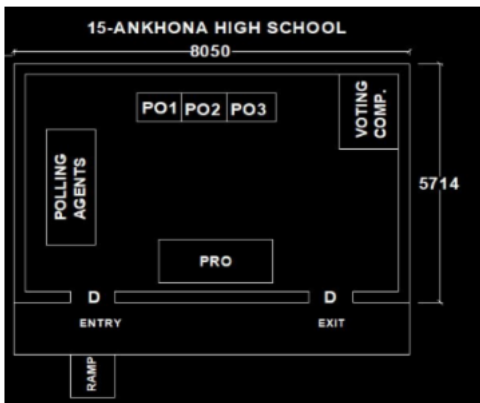

নির্বাচক নিবন্ধন আধিকারিকের স্বাক্ষর

Nazri Naksha

Google Map View

Polling Station Building Front View

Polling Station Front View

Cad View

Key MAP View

1 নাম : কোহিনুর খান স্বামীর নাম : শান্ত সেখ বাড়ির নং : n0092 বয়স : 33 লিঙ্গ : মহিলা	AZI1483957 ফটো উপলব্ধ	2 নাম : আনসার হোসেন পিতার নাম : আব্দুর রেকিব বাড়ির নং : n0055 বয়স : 33 লিঙ্গ : পুরুষ	AZI1056688 ফটো উপলব্ধ	3 নাম : আশা বেগম স্বামীর নাম : আফসার মিয়া বাড়ির নং : n0055 বয়স : 31 লিঙ্গ : মহিলা	AZI1483809 ফটো উপলব্ধ
4 নাম : আফসার মিয়া পিতার নাম : আব্দুর রেকিব বাড়ির নং : n0055 বয়স : 33 লিঙ্গ : পুরুষ	WB/10/282/009546 ফটো উপলব্ধ	5 নাম : আনসার সেখ পিতার নাম : দেলুয়ার হোসেন বাড়ির নং : n0026 বয়স : 31 লিঙ্গ : পুরুষ	AZI1361336 ফটো উপলব্ধ	6 নাম : বেলেয়ার হোসেন সেখ পিতার নাম : গোলাম গওস সেখ বাড়ির নং : n0026 বয়স : 57 লিঙ্গ : পুরুষ	WB/10/282/009063 ফটো উপলব্ধ
7 নাম : চায়না খাতুন স্বামীর নাম : গেনা সেখ বাড়ির নং : n0023 বয়স : 30 লিঙ্গ : মহিলা	AZI1361302 ফটো উপলব্ধ	8 নাম : ফিরোজা বেগম স্বামীর নাম : কাশেম সেখ বাড়ির নং : n0023 বয়স : 79 লিঙ্গ : মহিলা	AZI2546596 ফটো উপলব্ধ	9 নাম : মোসাব্বের হোসেন চৌধুরী পিতার নাম : মনোয়ার আলি চৌধুরী বাড়ির নং : n0053 বয়স : 36 লিঙ্গ : পুরুষ	AZI1483890 ফটো উপলব্ধ
10 নাম : চৌধুরী মনোয়ার আলি পিতার নাম : চৌধুরী মনোয়ার আলি বাড়ির নং : n0053 বয়স : 36 লিঙ্গ : পুরুষ	AZI1263458 ফটো উপলব্ধ	11 নাম : এতিম সেখ মায়ের নাম : বিলা বিবি বাড়ির নং : n0035 বয়স : 33 লিঙ্গ : পুরুষ	AZI1263623 ফটো উপলব্ধ	12 নাম : আনারকলি খাতুন স্বামীর নাম : হিলাল সেখ বাড়ির নং : n0035 বয়স : 38 লিঙ্গ : মহিলা	FGN2575744 ফটো উপলব্ধ
13 নাম : বিলা বিবি স্বামীর নাম : কাশেম সেখ বাড়ির নং : n0035 বয়স : 33 লিঙ্গ : মহিলা	WB/10/282/009390 ফটো উপলব্ধ	14 নাম : রূপসোনা বিবি স্বামীর নাম : তনসের সেখ বাড়ির নং : n0032 বয়স : 39 লিঙ্গ : মহিলা	AZI1263615 ফটো উপলব্ধ	15 নাম : রহিম সেখ পিতার নাম : কাওসার সেখ বাড়ির নং : n0032 বয়স : 35 লিঙ্গ : পুরুষ	AZI1263482 ফটো উপলব্ধ
16 নাম : কচি সেখ পিতার নাম : ভুলন সেখ বাড়ির নং : n0032 বয়স : 40 লিঙ্গ : পুরুষ	FGN2575819 ফটো উপলব্ধ	17 নাম : কাউসার সেখ পিতার নাম : খেদু সেখ বাড়ির নং : n0032 বয়স : 64 লিঙ্গ : পুরুষ	WB/10/282/009622 ফটো উপলব্ধ	18 নাম : সাইন সেখ মায়ের নাম : খুকি বিবি বাড়ির নং : n0048 বয়স : 42 লিঙ্গ : পুরুষ	AZI1056647 ফটো উপলব্ধ
19 নাম : ছবি বিবি স্বামীর নাম : সাইন সেখ বাড়ির নং : n0048 বয়স : 40 লিঙ্গ : মহিলা	AZI1056639 ফটো উপলব্ধ	20 নাম : নজরুল সেখ পিতার নাম : রাশিদ সেখ বাড়ির নং : n0048 বয়স : 43 লিঙ্গ : পুরুষ	AZI1056654 ফটো উপলব্ধ	21 নাম : বিজলী বিবি স্বামীর নাম : নজরুল সেখ বাড়ির নং : n0048 বয়স : 43 লিঙ্গ : মহিলা	FGN1136548 ফটো উপলব্ধ
22 নাম : সালাউদ্দিন সেখ পিতার নাম : ভুলন সেখ বাড়ির নং : n0048 বয়স : 43 লিঙ্গ : পুরুষ	AZI1056613 ফটো উপলব্ধ	23 নাম : হাফিজা বিবি স্বামীর নাম : সালাউদ্দিন সেখ বাড়ির নং : n0048 বয়স : 40 লিঙ্গ : মহিলা	AZI1056621 ফটো উপলব্ধ	24 নাম : হাসান সেখ মায়ের নাম : খুকি সেখ বাড়ির নং : n0048 বয়স : 34 লিঙ্গ : পুরুষ	AZI1263672 ফটো উপলব্ধ
25 নাম : মলুদা খাতুন সেখ পিতার নাম : আজিজ সেখ বাড়ির নং : n0047 বয়স : 52 লিঙ্গ : মহিলা	WB/10/282/009725 ফটো উপলব্ধ	26 নাম : নুরআলম সেখ পিতার নাম : আজিজ সেখ বাড়ির নং : n0047 বয়স : 48 লিঙ্গ : পুরুষ	WB/10/282/009352 ফটো উপলব্ধ	#2 27 নাম : সেরিফ সেখ পিতার নাম : রহমান সেখ বাড়ির নং : n0047 বয়স : 57 লিঙ্গ : পুরুষ	AZI2827897 ফটো উপলব্ধ
28 নাম : সাবিনা বিবি স্বামীর নাম : নুর আলম সেখ বাড়ির নং : n0047 বয়স : 41 লিঙ্গ : মহিলা	FGN2091916 ফটো উপলব্ধ	29 নাম : খুকি বিবি স্বামীর নাম : হাবিব বাড়ির নং : n0048 বয়স : 40 লিঙ্গ : মহিলা	WB/10/282/009122 ফটো উপলব্ধ	30 নাম : আরমিনা বিবি স্বামীর নাম : সেমিম সেখ বাড়ির নং : n0048 বয়স : 28 লিঙ্গ : মহিলা	AZI1867183 ফটো উপলব্ধ