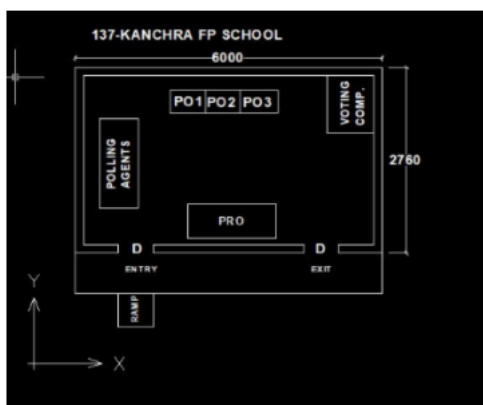

নির্বাচক নিবন্ধন আধিকারিকের স্বাক্ষর

Nazri Naksha

Google Map View

Polling Station Building Front View

Polling Station Front View

Cad View

Key MAP View

1 নাম : হাফিজুল সেখ পিতার নাম: রশিদ সেখ বাড়ির নং : n0021 বয়স : 32 লিঙ্গ : পুরুষ	AZI1192699	ফটো উপলব্ধ	2 নাম : আকেবাবিবি স্বামীর নাম: রশিদ সেখ বাড়ির নং : n0021 বয়স : 58 লিঙ্গ : মহিলা	WB/10/282/315229	ফটো উপলব্ধ	3 নাম : রশিদ সেখ পিতার নাম: নজরুল সেখ বাড়ির নং : n0021 বয়স : 63 লিঙ্গ : পুরুষ	WB/10/282/315219	ফটো উপলব্ধ
4 নাম : জবেদা বিবি স্বামীর নাম: নজরুল সেখ বাড়ির নং : n0021 বয়স : 82 লিঙ্গ : মহিলা	WB/10/282/315412	ফটো উপলব্ধ	5 নাম : লালবানু বিবি স্বামীর নাম: নয়ন সেখ বাড়ির নং : n0052 বয়স : 36 লিঙ্গ : মহিলা	AZI1524446	ফটো উপলব্ধ	6 নাম : নয়ন সেখ পিতার নাম: সাকেব সেখ বাড়ির নং : n0052 বয়স : 40 লিঙ্গ : পুরুষ	FGN2430155	ফটো উপলব্ধ
7 নাম : মিনা বিবি স্বামীর নাম: বল্টু সেখ বাড়ির নং : n0052 বয়স : 45 লিঙ্গ : মহিলা	FGN2255859	ফটো উপলব্ধ	8 নাম : বল্টু সেখ পিতার নাম: সাকেব সেখ বাড়ির নং : n0052 বয়স : 51 লিঙ্গ : পুরুষ	AZI2659779	ফটো উপলব্ধ	9 নাম : মেরিনাবিবি স্বামীর নাম: টরিক সেখ বাড়ির নং : n0052 বয়স : 49 লিঙ্গ : মহিলা	WB/10/282/315223	ফটো উপলব্ধ
10 নাম : টরিক সেখ পিতার নাম: সাকেব সেখ বাড়ির নং : n0052 বয়স : 55 লিঙ্গ : পুরুষ	AZI2108686	ফটো উপলব্ধ	11 নাম : মনির সেখ পিতার নাম: সাকেব সেখ বাড়ির নং : n0052 বয়স : 55 লিঙ্গ : পুরুষ	WB/10/282/315427	ফটো উপলব্ধ	12 নাম : আঞ্জুবিবি স্বামীর নাম: সাকেব সেখ বাড়ির নং : n0052 বয়স : 74 লিঙ্গ : মহিলা	WB/10/282/315265	ফটো উপলব্ধ
13 নাম : মিঠু বিবি স্বামীর নাম: মিঠু আলি বাড়ির নং : n0142 বয়স : 34 লিঙ্গ : মহিলা	AZI1407592	ফটো উপলব্ধ	14 নাম : মিনা খাতুন পিতার নাম: কুদ্দুস সেখ বাড়ির নং : n0093 বয়স : 32 লিঙ্গ : মহিলা	AZI1524800	ফটো উপলব্ধ	15 নাম : নাসিমা বিবি স্বামীর নাম: মিঠু সেখ বাড়ির নং : n0093 বয়স : 32 লিঙ্গ : মহিলা	AZI1301233	ফটো উপলব্ধ
16 নাম : মিঠু পিতার নাম: কুদ্দুস বাড়ির নং : n0093 বয়স : 33 লিঙ্গ : পুরুষ	AZI1098615	ফটো উপলব্ধ	17 নাম : সরমিনা বিবি স্বামীর নাম: আকাস সেখ বাড়ির নং : n0093 বয়স : 32 লিঙ্গ : মহিলা	AZI1407527	ফটো উপলব্ধ	18 নাম : আকাস সেখ পিতার নাম: কুদ্দুস সেখ বাড়ির নং : n0093 বয়স : 33 লিঙ্গ : পুরুষ	FGN2257228	ফটো উপলব্ধ
19 নাম : বানুবিবি স্বামীর নাম: কুদ্দুস সেখ বাড়ির নং : n0093 বয়স : 64 লিঙ্গ : মহিলা	WB/10/282/315597	ফটো উপলব্ধ	20 নাম : পারভিন খাতুন স্বামীর নাম: আরব সেখ বাড়ির নং : n0092 বয়স : 33 লিঙ্গ : মহিলা	AZI1300839	ফটো উপলব্ধ	21 নাম : জানাই বিবি স্বামীর নাম: জামসেদ সেখ বাড়ির নং : n0092 বয়স : 39 লিঙ্গ : মহিলা	AZI1300698	ফটো উপলব্ধ
22 নাম : জামসেদ সেখ পিতার নাম: হকাই সেখ বাড়ির নং : n0092 বয়স : 51 লিঙ্গ : পুরুষ	WB/10/282/315717	ফটো উপলব্ধ	23 নাম : লাল্টু সেখ পিতার নাম: লাল সেখ বাড়ির নং : n0092 বয়স : 38 লিঙ্গ : পুরুষ	AZI1192459	ফটো উপলব্ধ	24 নাম : তাজকিরা (খাতুন) বিবি স্বামীর নাম: আসরফ সেখ বাড়ির নং : 0092 বয়স : 31 লিঙ্গ : মহিলা	AZI1625375	ফটো উপলব্ধ
25 নাম : আসরফ সেখ পিতার নাম: লাল সেখ বাড়ির নং : n0092 বয়স : 42 লিঙ্গ : পুরুষ	FGN1924620	ফটো উপলব্ধ	26 নাম : মেহেরাবিবি স্বামীর নাম: লাল সেখ বাড়ির নং : n0092 বয়স : 60 লিঙ্গ : মহিলা	WB/10/282/315221	ফটো উপলব্ধ	27 নাম : রতন সেখ পিতার নাম: চনাই সেখ বাড়ির নং : n0091 বয়স : 30 লিঙ্গ : পুরুষ	AZI1407659	ফটো উপলব্ধ
28 নাম : রহিমা বিবি স্বামীর নাম: চনাই সেখ বাড়ির নং : n0091 বয়স : 64 লিঙ্গ : মহিলা	FGN2524437	ফটো উপলব্ধ	29 নাম : নুরফা বিবি স্বামীর নাম: সামসুল সেখ বাড়ির নং : n0029 বয়স : 54 লিঙ্গ : মহিলা	WB/10/282/315253	ফটো উপলব্ধ	30 নাম : মুকুল সেখ পিতার নাম: সামসুল হক সেখ বাড়ির নং : n0029 বয়স : 30 লিঙ্গ : পুরুষ	AZI1576776	ফটো উপলব্ধ