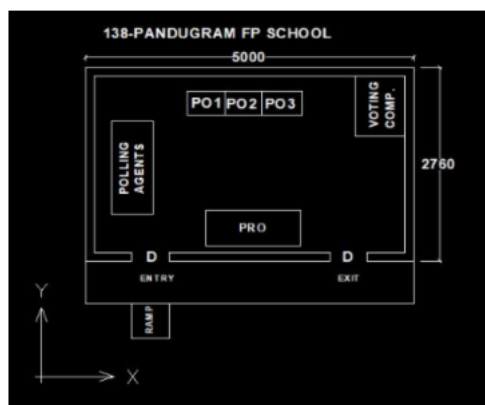

নির্বাচক নিবন্ধন আধিকারিকের স্বাক্ষর

Nazri Naksha

Google Map View

Polling Station Building Front View

Polling Station Front View

Cad View

Key MAP View

1 নাম : নয়নী (বাগ্দী) মাঝি স্বামীর নাম: হারু মাঝি বাড়ির নং : n0138 বয়স : 36 লিঙ্গ : মহিলা	AZI1931955 ফটো উপলব্ধ	2 নাম : রুমা ভট্টাচার্য চক্রবর্তী স্বামীর নাম: অভিজিৎ চক্রবর্তী বাড়ির নং : এন0122 বয়স : 30 লিঙ্গ : মহিলা	AZI1534213 ফটো উপলব্ধ	3 নাম : সুশোভন গঙ্গোপাধ্যায় পিতার নাম: জগৎ কুমার গঙ্গোপাধ্যায় বাড়ির নং : এন0001 বয়স : 22 লিঙ্গ : পুরুষ	AZI2534493 ফটো উপলব্ধ
4 নাম : আনন্দ ঘোষ পিতার নাম: নিতাইপাল ঘোষ বাড়ির নং : n0001 বয়স : 35 লিঙ্গ : পুরুষ	AZI1024520 ফটো উপলব্ধ	5 নাম : সান্ত্বনা গঙ্গোপাধ্যায় স্বামীর নাম: জগৎ কুমার গঙ্গোপাধ্যায় বাড়ির নং : n0001 বয়স : 54 লিঙ্গ : মহিলা	WB/10/282/318014 ফটো উপলব্ধ	6 নাম : জগৎ কুমার গঙ্গোপাধ্যায় পিতার নাম: বিরিশিষপদ গঙ্গোপাধ্যায় বাড়ির নং : n0001 বয়স : 74 লিঙ্গ : পুরুষ	WB/10/282/318339 ফটো উপলব্ধ
7 নাম : মধুছন্দা মন্ডল স্বামীর নাম: অমিত ঘোষ বাড়ির নং : এন0005 বয়স : 23 লিঙ্গ : মহিলা	TWA2303162 ফটো উপলব্ধ	8 নাম : প্রতিমা ঘোষ স্বামীর নাম: জন্মোজয় ঘোষ বাড়ির নং : n0020 বয়স : 51 লিঙ্গ : মহিলা	AZI2640753 ফটো উপলব্ধ	9 নাম : জন্মোজয় ঘোষ পিতার নাম: লক্ষ্মণ চন্দ্র ঘোষ বাড়ির নং : n0020 বয়স : 55 লিঙ্গ : পুরুষ	AZI2108348 ফটো উপলব্ধ
10 নাম : কাজল ঘোষ পিতার নাম: জন্মোজয় ঘোষ বাড়ির নং : n0020 বয়স : 33 লিঙ্গ : পুরুষ	AZI1301860 ফটো উপলব্ধ	11 নাম : দেবাসীষ কোনাই পিতার নাম: সুকান্ত কোনাই বাড়ির নং : এন0086 বয়স : 34 লিঙ্গ : পুরুষ	SIP1176973 ফটো উপলব্ধ	12 নাম : চৈতালী (পাল)ঘোষ স্বামীর নাম: মানব ঘোষ বাড়ির নং : n0017 বয়স : 31 লিঙ্গ : মহিলা	AZI1911882 ফটো উপলব্ধ
13 নাম : মৃন্ময় ঘোষ পিতার নাম: মুতুজয় ঘোষ বাড়ির নং : n0016 বয়স : 27 লিঙ্গ : পুরুষ	AZI1911924 ফটো উপলব্ধ	14 নাম : অঞ্জলী ঘোষ স্বামীর নাম: স্বপন ঘোষ বাড়ির নং : n0008 বয়স : 28 লিঙ্গ : মহিলা	AZI1911973 ফটো উপলব্ধ	15 নাম : বলরাম ঘোষ পিতার নাম: সাধন ঘোষ বাড়ির নং : n002 বয়স : 27 লিঙ্গ : পুরুষ	AZI1931963 ফটো উপলব্ধ
16 নাম : রিমা ঘোষ পিতার নাম: কালী প্রসন্ন ঘোষ বাড়ির নং : n0008 বয়স : 26 লিঙ্গ : মহিলা	AZI1995398 ফটো উপলব্ধ	17 নাম : সর্বানী ঘোষ স্বামীর নাম: নিতাইপাল ঘোষ বাড়ির নং : n0006 বয়স : 57 লিঙ্গ : মহিলা	WB/10/282/318280 ফটো উপলব্ধ	18 নাম : রতন ঘোষ পিতার নাম: অমিত ঘোষ বাড়ির নং : n0006 বয়স : 34 লিঙ্গ : পুরুষ	AZI1099019 ফটো উপলব্ধ
19 নাম : রবীন্দ্রনাথ ঘোষ পিতার নাম: গঙ্গাধর ঘোষ বাড়ির নং : n0012 বয়স : 63 লিঙ্গ : পুরুষ	AZI2657666 ফটো উপলব্ধ	20 নাম : অশোক ঘোষ পিতার নাম: বিশ্বনাথ ঘোষ বাড়ির নং : n0013 বয়স : 53 লিঙ্গ : পুরুষ	WB/10/282/318191 ফটো উপলব্ধ	21 নাম : দেবিকা ঘোষ স্বামীর নাম: আনন্দ ঘোষ বাড়ির নং : n0145 বয়স : 29 লিঙ্গ : মহিলা	TLK1580695 ফটো উপলব্ধ
22 নাম : পিঙ্কি পাল (ঘোষ) স্বামীর নাম: রতন ঘোষ বাড়ির নং : 0006 বয়স : 26 লিঙ্গ : মহিলা	AZI2063261 ফটো উপলব্ধ	23 নাম : শেফালী ঘোষ স্বামীর নাম: মলয় ঘোষ বাড়ির নং : n0008 বয়স : 74 লিঙ্গ : মহিলা	AZI2107639 ফটো উপলব্ধ	24 নাম : ধনঞ্জয় ঘোষ পিতার নাম: কানাইলাল ঘোষ বাড়ির নং : n0008 বয়স : 75 লিঙ্গ : পুরুষ	AZI2107811 ফটো উপলব্ধ
25 নাম : স্বর্ণা ঘোষ স্বামীর নাম: ধনঞ্জয় ঘোষ বাড়ির নং : n0008 বয়স : 60 লিঙ্গ : মহিলা	AZI2107829 ফটো উপলব্ধ	26 নাম : বিক্রম ঘোষ পিতার নাম: প্রবীর ঘোষ বাড়ির নং : এন0012 বয়স : 27 লিঙ্গ : পুরুষ	AZI2216885 ফটো উপলব্ধ	27 নাম : শান্তনু ঘোষ পিতার নাম: তাপস ঘোষ বাড়ির নং : n0013 বয়স : 31 লিঙ্গ : পুরুষ	AZI1707751 ফটো উপলব্ধ
28 নাম : রিনি ঘোষ স্বামীর নাম: শুভেন্দু ঘোষ বাড়ির নং : নং018 বয়স : 24 লিঙ্গ : মহিলা	AZI2380061 ফটো উপলব্ধ	29 নাম : সৌরভ ঘোষ পিতার নাম: রবীন্দ্রনাথ ঘোষ বাড়ির নং : n0012 বয়স : 35 লিঙ্গ : পুরুষ	AZI1099027 ফটো উপলব্ধ	30 নাম : চৈতালী চ্যাটার্জী ঘোষ স্বামীর নাম: সৌরভ ঘোষ বাড়ির নং : 0012 বয়স : 33 লিঙ্গ : মহিলা	AZI1302389 ফটো উপলব্ধ