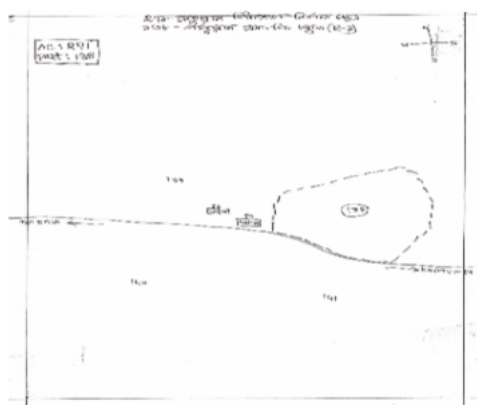

নির্বাচক নিবন্ধন আধিকারিকের স্বাক্ষর

Nazri Naksha

Google Map View

Polling Station Building Front View

Polling Station Front View

Cad View

Key MAP View

1 নাম : নয়নী (বাগ্দী) মাঝি স্বামীর নাম: হারু মাঝি বাড়ির নং : n0138 বয়স : 36 লিঙ্গ : মহিলা	AZI1931955 ফটো উপলব্ধ	2 নাম : রুমা ভট্টাচার্য চক্রবর্তী স্বামীর নাম: অভিজিৎ চক্রবর্তী বাড়ির নং : এন0122 বয়স : 30 লিঙ্গ : মহিলা	AZI1534213 ফটো উপলব্ধ	3 নাম : সুশোভন গঙ্গোপাধ্যায় পিতার নাম: জগৎ কুমার গঙ্গোপাধ্যায় বাড়ির নং : এন0001 বয়স : 22 লিঙ্গ : পুরুষ	AZI2534493 ফটো উপলব্ধ
4 নাম : আনন্দ ঘোষ পিতার নাম: নিতাইপাল ঘোষ বাড়ির নং : n0001 বয়স : 35 লিঙ্গ : পুরুষ	AZI1024520 ফটো উপলব্ধ	5 নাম : সান্ত্বনা গঙ্গোপাধ্যায় স্বামীর নাম: জগৎ কুমার গঙ্গোপাধ্যায় বাড়ির নং : n0001 বয়স : 54 লিঙ্গ : মহিলা	WB/10/282/318014 ফটো উপলব্ধ	6 নাম : জগৎ কুমার গঙ্গোপাধ্যায় পিতার নাম: বিরিশিষপদ গঙ্গোপাধ্যায় বাড়ির নং : n0001 বয়স : 74 লিঙ্গ : পুরুষ	WB/10/282/318339 ফটো উপলব্ধ
7 নাম : মধুছন্দা মন্ডল স্বামীর নাম: অমিত ঘোষ বাড়ির নং : এন0005 বয়স : 23 লিঙ্গ : মহিলা	TWA2303162 ফটো উপলব্ধ	8 নাম : প্রতিমা ঘোষ স্বামীর নাম: জন্মোজয় ঘোষ বাড়ির নং : n0020 বয়স : 51 লিঙ্গ : মহিলা	AZI2640753 ফটো উপলব্ধ	9 নাম : জন্মোজয় ঘোষ পিতার নাম: লক্ষ্মণ চন্দ্র ঘোষ বাড়ির নং : n0020 বয়স : 55 লিঙ্গ : পুরুষ	AZI2108348 ফটো উপলব্ধ
10 নাম : কাজল ঘোষ পিতার নাম: জন্মোজয় ঘোষ বাড়ির নং : n0020 বয়স : 33 লিঙ্গ : পুরুষ	AZI1301860 ফটো উপলব্ধ	11 নাম : দেবাসীষ কোনাই পিতার নাম: সুকান্ত কোনাই বাড়ির নং : এন0086 বয়স : 34 লিঙ্গ : পুরুষ	SIP1176973 ফটো উপলব্ধ	12 নাম : চৈতালী (পাল)ঘোষ স্বামীর নাম: মানব ঘোষ বাড়ির নং : n0017 বয়স : 31 লিঙ্গ : মহিলা	AZI1911882 ফটো উপলব্ধ
13 নাম : মৃন্ময় ঘোষ পিতার নাম: মুতুজয় ঘোষ বাড়ির নং : n0016 বয়স : 27 লিঙ্গ : পুরুষ	AZI1911924 ফটো উপলব্ধ	14 নাম : অঞ্জলী ঘোষ স্বামীর নাম: স্বপন ঘোষ বাড়ির নং : n0008 বয়স : 28 লিঙ্গ : মহিলা	AZI1911973 ফটো উপলব্ধ	15 নাম : বলরাম ঘোষ পিতার নাম: সাধন ঘোষ বাড়ির নং : n002 বয়স : 27 লিঙ্গ : পুরুষ	AZI1931963 ফটো উপলব্ধ
16 নাম : রিমা ঘোষ পিতার নাম: কালী প্রসন্ন ঘোষ বাড়ির নং : n0008 বয়স : 26 লিঙ্গ : মহিলা	AZI1995398 ফটো উপলব্ধ	17 নাম : সর্বানী ঘোষ স্বামীর নাম: নিতাইপাল ঘোষ বাড়ির নং : n0006 বয়স : 57 লিঙ্গ : মহিলা	WB/10/282/318280 ফটো উপলব্ধ	18 নাম : রতন ঘোষ পিতার নাম: অমিত ঘোষ বাড়ির নং : n0006 বয়স : 34 লিঙ্গ : পুরুষ	AZI1099019 ফটো উপলব্ধ
19 নাম : রবীন্দ্রনাথ ঘোষ পিতার নাম: গঙ্গাধর ঘোষ বাড়ির নং : n0012 বয়স : 63 লিঙ্গ : পুরুষ	AZI2657666 ফটো উপলব্ধ	20 নাম : অশোক ঘোষ পিতার নাম: বিশ্বনাথ ঘোষ বাড়ির নং : n0013 বয়স : 53 লিঙ্গ : পুরুষ	WB/10/282/318191 ফটো উপলব্ধ	21 নাম : দেবিকা ঘোষ স্বামীর নাম: আনন্দ ঘোষ বাড়ির নং : n0145 বয়স : 29 লিঙ্গ : মহিলা	TLK1580695 ফটো উপলব্ধ
22 নাম : পিঙ্কি পাল (ঘোষ) স্বামীর নাম: রতন ঘোষ বাড়ির নং : 0006 বয়স : 26 লিঙ্গ : মহিলা	AZI2063261 ফটো উপলব্ধ	23 নাম : শেফালী ঘোষ স্বামীর নাম: মলয় ঘোষ বাড়ির নং : n0008 বয়স : 74 লিঙ্গ : মহিলা	AZI2107639 ফটো উপলব্ধ	24 নাম : ধনঞ্জয় ঘোষ পিতার নাম: কানাইলাল ঘোষ বাড়ির নং : n0008 বয়স : 75 লিঙ্গ : পুরুষ	AZI2107811 ফটো উপলব্ধ
25 নাম : স্বর্ণা ঘোষ স্বামীর নাম: ধনঞ্জয় ঘোষ বাড়ির নং : n0008 বয়স : 60 লিঙ্গ : মহিলা	AZI2107829 ফটো উপলব্ধ	26 নাম : বিক্রম ঘোষ পিতার নাম: প্রবীর ঘোষ বাড়ির নং : এন0012 বয়স : 27 লিঙ্গ : পুরুষ	AZI2216885 ফটো উপলব্ধ	27 নাম : শান্তনু ঘোষ পিতার নাম: তাপস ঘোষ বাড়ির নং : n0013 বয়স : 31 লিঙ্গ : পুরুষ	AZI1707751 ফটো উপলব্ধ
28 নাম : রিনি ঘোষ স্বামীর নাম: শুভেন্দু ঘোষ বাড়ির নং : নং018 বয়স : 24 লিঙ্গ : মহিলা	AZI2380061 ফটো উপলব্ধ	29 নাম : সৌরভ ঘোষ পিতার নাম: রবীন্দ্রনাথ ঘোষ বাড়ির নং : n0012 বয়স : 35 লিঙ্গ : পুরুষ	AZI1099027 ফটো উপলব্ধ	30 নাম : চৈতালী চ্যাটার্জী ঘোষ স্বামীর নাম: সৌরভ ঘোষ বাড়ির নং : 0012 বয়স : 33 লিঙ্গ : মহিলা	AZI1302389 ফটো উপলব্ধ