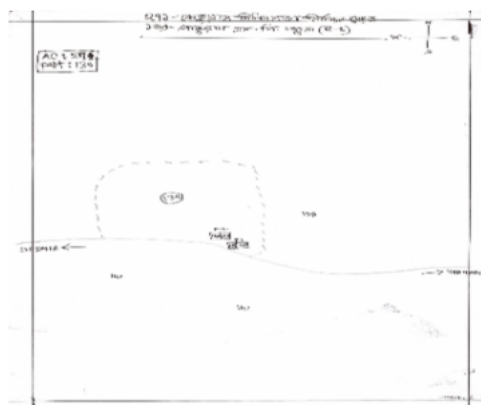

নির্বাচক নিবন্ধন আধিকারিকের স্বাক্ষর

Nazri Naksha

Google Map View

Polling Station Building Front View

Polling Station Front View

Cad View

Key MAP View

1 নাম : ভাদুরাণী গোপ স্বামীর নাম: সুখেন গোপ বাড়ির নং : n0003 বয়স : 63 লিঙ্গ : মহিলা ফটো উপলব্ধ	WB/10/282/321235	2 নাম : সোমনাথ ঘোষ পিতার নাম: সুখেন ঘোষ বাড়ির নং : n0003 বয়স : 35 লিঙ্গ : পুরুষ ফটো উপলব্ধ	AZI1302165	3 নাম : সন্তোষ ঘোষ পিতার নাম: সুখেন ঘোষ বাড়ির নং : n0003 বয়স : 30 লিঙ্গ : পুরুষ ফটো উপলব্ধ	AZI1525443
4 নাম : সৃজন পাল পিতার নাম: উদয় পাল বাড়ির নং : নং003 বয়স : 23 লিঙ্গ : পুরুষ ফটো উপলব্ধ	AZI2379816	5 নাম : সুমিত্রা ঘোষ স্বামীর নাম: সতোশ ঘোষ বাড়ির নং : নং00 বয়স : 26 লিঙ্গ : মহিলা ফটো উপলব্ধ	AZI2387637	6 নাম : শুভাশীষ ঘোষ পিতার নাম: সমীর কুমার ঘোষ বাড়ির নং : 0018 বয়স : 25 লিঙ্গ : পুরুষ ফটো উপলব্ধ	AZI2063097
7 নাম : প্রতিমা ঘোষ স্বামীর নাম: সনাতন ঘোষ বাড়ির নং : n0047 বয়স : 63 লিঙ্গ : মহিলা ফটো উপলব্ধ	WB/10/282/321508	8 নাম : জয়দেব ঘোষ পিতার নাম: সনাতন ঘোষ বাড়ির নং : n0047 বয়স : 50 লিঙ্গ : পুরুষ ফটো উপলব্ধ	WB/10/282/321434	9 নাম : সুজাতা ঘোষ স্বামীর নাম: জয়দেব ঘোষ বাড়ির নং : 228 বয়স : 45 লিঙ্গ : মহিলা ফটো উপলব্ধ	FGN2525103
10 নাম : সুদেব ঘোষ পিতার নাম: সনাতন ঘোষ বাড়ির নং : n0047 বয়স : 48 লিঙ্গ : পুরুষ ফটো উপলব্ধ	WB/10/282/321511	11 নাম : ঠান্ডু ঘোষ স্বামীর নাম: সুদেব ঘোষ বাড়ির নং : 228 বয়স : 46 লিঙ্গ : মহিলা ফটো উপলব্ধ	FGN1247295	12 নাম : নমিতা ঘোষ স্বামীর নাম: মেঘনাথ ঘোষ বাড়ির নং : n0018 বয়স : 51 লিঙ্গ : মহিলা ফটো উপলব্ধ	FGN2258606
13 নাম : সমীর কুমার ঘোষ পিতার নাম: শিবশঙ্কর ঘোষ বাড়ির নং : n0018 বয়স : 50 লিঙ্গ : পুরুষ ফটো উপলব্ধ	AZI1193010	14 নাম : অরুণ ঘোষ পিতার নাম: জয়দেব ঘোষ বাড়ির নং : 0047 বয়স : 25 লিঙ্গ : পুরুষ ফটো উপলব্ধ	AZI2089100	15 নাম : শুভজিৎ ঘোষ পিতার নাম: সুদেব ঘোষ বাড়ির নং : নং089 বয়স : 26 লিঙ্গ : পুরুষ ফটো উপলব্ধ	AZI2388254
16 নাম : প্রসেনজিৎ ঘোষ পিতার নাম: সুদেব ঘোষ বাড়ির নং : নং00 বয়স : 26 লিঙ্গ : পুরুষ ফটো উপলব্ধ	AZI2388288	17 নাম : সুসভন ঘোষ পিতার নাম: নরোত্তম ঘোষ বাড়ির নং : এন0043 বয়স : 23 লিঙ্গ : পুরুষ ফটো উপলব্ধ	AZI2379691	18 নাম : সুরভী ঘোষ পিতার নাম: সোমনাথ ঘোষ বাড়ির নং : এন00 বয়স : 23 লিঙ্গ : মহিলা ফটো উপলব্ধ	AZI2379717
19 নাম : রামকৃষ্ণ ঘোষ পিতার নাম: দশরথ ঘোষ বাড়ির নং : n0042 বয়স : 42 লিঙ্গ : পুরুষ ফটো উপলব্ধ	FGN2258556	20 নাম : নীলিমা ঘোষ স্বামীর নাম: তপন কুমার ঘোষ বাড়ির নং : n0151 বয়স : 46 লিঙ্গ : মহিলা ফটো উপলব্ধ	FGN2126886	21 নাম : সৌরভ ঘোষ পিতার নাম: সোমনাথ ঘোষ বাড়ির নং : n0023 বয়স : 28 লিঙ্গ : পুরুষ ফটো উপলব্ধ	AZI1860121
22 নাম : বল্লি প্রধান স্বামীর নাম: শঙ্কু প্রধান বাড়ির নং : এন0072 বয়স : 31 লিঙ্গ : মহিলা ফটো উপলব্ধ	AZI1415132	23 নাম : অয়ন ঘোষ পিতার নাম: অসিত বরণ ঘোষ বাড়ির নং : 0021 বয়স : 25 লিঙ্গ : পুরুষ ফটো উপলব্ধ	AZI2063162	24 নাম : সহদেব ঘোষ পিতার নাম: রামশীলা ঘোষ বাড়ির নং : n0065 বয়স : 67 লিঙ্গ : পুরুষ ফটো উপলব্ধ	WB/10/282/321359
25 নাম : উদয়চাঁদ ঘোষ পিতার নাম: নবকুমার ঘোষ বাড়ির নং : n0022 বয়স : 58 লিঙ্গ : পুরুষ ফটো উপলব্ধ	AZI2723047	26 নাম : দিব্যেন্দু ঘোষ পিতার নাম: বিপত্তারন ঘোষ বাড়ির নং : 0036 বয়স : 25 লিঙ্গ : পুরুষ ফটো উপলব্ধ	AZI2063055	27 নাম : সুদীপ ঘোষ পিতার নাম: দীনবন্ধু ঘোষ বাড়ির নং : 0017 বয়স : 25 লিঙ্গ : পুরুষ ফটো উপলব্ধ	AZI2063121
28 নাম : রাজীব ঘোষ পিতার নাম: পীযুষ কান্তি ঘোষ বাড়ির নং : 0017 বয়স : 25 লিঙ্গ : পুরুষ ফটো উপলব্ধ	AZI2063105	29 নাম : সৌরভ ঘোষ পিতার নাম: প্রসাদ ঘোষ বাড়ির নং : 0052 বয়স : 25 লিঙ্গ : পুরুষ ফটো উপলব্ধ	AZI2063071	30 নাম : অমর কুমার ঘোষ পিতার নাম: অমল্য ঘোষ বাড়ির নং : n0017 বয়স : 81 লিঙ্গ : পুরুষ ফটো উপলব্ধ	WB/10/282/321067