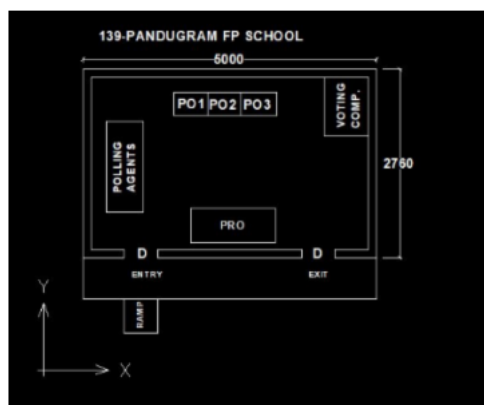

নির্বাচক নিবন্ধন আধিকারিকের স্বাক্ষর

Nazri Naksha

Google Map View

Polling Station Building Front View

Polling Station Front View

Cad View

Key MAP View

1 নাম : ভাদুরাণী গোপ স্বামীর নাম: সুখেন গোপ বাড়ির নং : n0003 বয়স : 63 লিঙ্গ : মহিলা ফটো উপলব্ধ	WB/10/282/321235	2 নাম : সোমনাথ ঘোষ পিতার নাম: সুখেন ঘোষ বাড়ির নং : n0003 বয়স : 35 লিঙ্গ : পুরুষ ফটো উপলব্ধ	AZI1302165	3 নাম : সন্তোষ ঘোষ পিতার নাম: সুখেন ঘোষ বাড়ির নং : n0003 বয়স : 30 লিঙ্গ : পুরুষ ফটো উপলব্ধ	AZI1525443
4 নাম : সৃজন পাল পিতার নাম: উদয় পাল বাড়ির নং : নং003 বয়স : 23 লিঙ্গ : পুরুষ ফটো উপলব্ধ	AZI2379816	5 নাম : সুমিত্রা ঘোষ স্বামীর নাম: সতোশ ঘোষ বাড়ির নং : নং00 বয়স : 26 লিঙ্গ : মহিলা ফটো উপলব্ধ	AZI2387637	6 নাম : শুভাশীষ ঘোষ পিতার নাম: সমীর কুমার ঘোষ বাড়ির নং : 0018 বয়স : 25 লিঙ্গ : পুরুষ ফটো উপলব্ধ	AZI2063097
7 নাম : প্রতিমা ঘোষ স্বামীর নাম: সনাতন ঘোষ বাড়ির নং : n0047 বয়স : 63 লিঙ্গ : মহিলা ফটো উপলব্ধ	WB/10/282/321508	8 নাম : জয়দেব ঘোষ পিতার নাম: সনাতন ঘোষ বাড়ির নং : n0047 বয়স : 50 লিঙ্গ : পুরুষ ফটো উপলব্ধ	WB/10/282/321434	9 নাম : সুজাতা ঘোষ স্বামীর নাম: জয়দেব ঘোষ বাড়ির নং : 228 বয়স : 45 লিঙ্গ : মহিলা ফটো উপলব্ধ	FGN2525103
10 নাম : সুদেব ঘোষ পিতার নাম: সনাতন ঘোষ বাড়ির নং : n0047 বয়স : 48 লিঙ্গ : পুরুষ ফটো উপলব্ধ	WB/10/282/321511	11 নাম : ঠান্ডু ঘোষ স্বামীর নাম: সুদেব ঘোষ বাড়ির নং : 228 বয়স : 46 লিঙ্গ : মহিলা ফটো উপলব্ধ	FGN1247295	12 নাম : নমিতা ঘোষ স্বামীর নাম: মেঘনাথ ঘোষ বাড়ির নং : n0018 বয়স : 51 লিঙ্গ : মহিলা ফটো উপলব্ধ	FGN2258606
13 নাম : সমীর কুমার ঘোষ পিতার নাম: শিবশঙ্কর ঘোষ বাড়ির নং : n0018 বয়স : 50 লিঙ্গ : পুরুষ ফটো উপলব্ধ	AZI1193010	14 নাম : অরুণ ঘোষ পিতার নাম: জয়দেব ঘোষ বাড়ির নং : 0047 বয়স : 25 লিঙ্গ : পুরুষ ফটো উপলব্ধ	AZI2089100	15 নাম : শুভজিৎ ঘোষ পিতার নাম: সুদেব ঘোষ বাড়ির নং : নং089 বয়স : 26 লিঙ্গ : পুরুষ ফটো উপলব্ধ	AZI2388254
16 নাম : প্রসেনজিৎ ঘোষ পিতার নাম: সুদেব ঘোষ বাড়ির নং : নং00 বয়স : 26 লিঙ্গ : পুরুষ ফটো উপলব্ধ	AZI2388288	17 নাম : সুসভন ঘোষ পিতার নাম: নরোত্তম ঘোষ বাড়ির নং : এন0043 বয়স : 23 লিঙ্গ : পুরুষ ফটো উপলব্ধ	AZI2379691	18 নাম : সুরভী ঘোষ পিতার নাম: সোমনাথ ঘোষ বাড়ির নং : এন00 বয়স : 23 লিঙ্গ : মহিলা ফটো উপলব্ধ	AZI2379717
19 নাম : রামকৃষ্ণ ঘোষ পিতার নাম: দশরথ ঘোষ বাড়ির নং : n0042 বয়স : 42 লিঙ্গ : পুরুষ ফটো উপলব্ধ	FGN2258556	20 নাম : নীলিমা ঘোষ স্বামীর নাম: তপন কুমার ঘোষ বাড়ির নং : n0151 বয়স : 46 লিঙ্গ : মহিলা ফটো উপলব্ধ	FGN2126886	21 নাম : সৌরভ ঘোষ পিতার নাম: সোমনাথ ঘোষ বাড়ির নং : n0023 বয়স : 28 লিঙ্গ : পুরুষ ফটো উপলব্ধ	AZI1860121
22 নাম : বল্লি প্রধান স্বামীর নাম: শঙ্কু প্রধান বাড়ির নং : এন0072 বয়স : 31 লিঙ্গ : মহিলা ফটো উপলব্ধ	AZI1415132	23 নাম : অয়ন ঘোষ পিতার নাম: অসিত বরণ ঘোষ বাড়ির নং : 0021 বয়স : 25 লিঙ্গ : পুরুষ ফটো উপলব্ধ	AZI2063162	24 নাম : সহদেব ঘোষ পিতার নাম: রামশীলা ঘোষ বাড়ির নং : n0065 বয়স : 67 লিঙ্গ : পুরুষ ফটো উপলব্ধ	WB/10/282/321359
25 নাম : উদয়চাঁদ ঘোষ পিতার নাম: নবকুমার ঘোষ বাড়ির নং : n0022 বয়স : 58 লিঙ্গ : পুরুষ ফটো উপলব্ধ	AZI2723047	26 নাম : দিব্যেন্দু ঘোষ পিতার নাম: বিপত্তারন ঘোষ বাড়ির নং : 0036 বয়স : 25 লিঙ্গ : পুরুষ ফটো উপলব্ধ	AZI2063055	27 নাম : সুদীপ ঘোষ পিতার নাম: দীনবন্ধু ঘোষ বাড়ির নং : 0017 বয়স : 25 লিঙ্গ : পুরুষ ফটো উপলব্ধ	AZI2063121
28 নাম : রাজীব ঘোষ পিতার নাম: পীযুষ কান্তি ঘোষ বাড়ির নং : 0017 বয়স : 25 লিঙ্গ : পুরুষ ফটো উপলব্ধ	AZI2063105	29 নাম : সৌরভ ঘোষ পিতার নাম: প্রসাদ ঘোষ বাড়ির নং : 0052 বয়স : 25 লিঙ্গ : পুরুষ ফটো উপলব্ধ	AZI2063071	30 নাম : অমর কুমার ঘোষ পিতার নাম: অমল্য ঘোষ বাড়ির নং : n0017 বয়স : 81 লিঙ্গ : পুরুষ ফটো উপলব্ধ	WB/10/282/321067