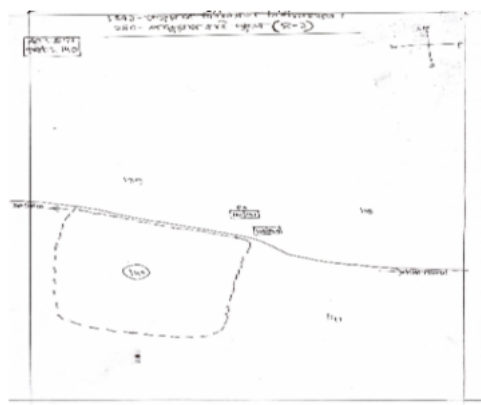

নির্বাচক নিবন্ধন আধিকারিকের স্বাক্ষর

Nazri Naksha

Google Map View

Polling Station Building Front View

Polling Station Front View

Cad View

Key MAP View

1	AZI1525799	নাম : মৌমিতা ঘোষ(মন্ডল) স্বামীর নাম: মহাদেব ঘোষ বাড়ির নং : n0212 বয়স : 31 লিঙ্গ : মহিলা	ফটো উপলব্ধ	2	AZI1932151	নাম : সুচিত্রা মন্ডল (রায়) স্বামীর নাম: লক্ষ্মন রায় বাড়ির নং : n0217 বয়স : 27 লিঙ্গ : মহিলা	ফটো উপলব্ধ	3	AZI1408582	নাম : শিখারানী গনাই স্বামীর নাম: শিশির গনাই বাড়ির নং : n0205 বয়স : 56 লিঙ্গ : মহিলা	ফটো উপলব্ধ
4	WB/10/282/324389	নাম : সারদামনি গোসাই স্বামীর নাম: নরহরি গোসাই বাড়ির নং : n0002 বয়স : 75 লিঙ্গ : মহিলা	ফটো উপলব্ধ	5	AZI2614345	নাম : সঞ্জয় ঘোষ পিতার নাম: ভজ্জহরি ঘোষ বাড়ির নং : এন0014 বয়স : 21 লিঙ্গ : পুরুষ	ফটো উপলব্ধ	6	FGN2259646	নাম : কল্যাণী ঘোষ স্বামীর নাম: গৌরহরি ঘোষ বাড়ির নং : n0014 বয়স : 42 লিঙ্গ : মহিলা	ফটো উপলব্ধ
7	AZI2630945	নাম : মাধব ঘোষ পিতার নাম: নির্মল ঘোষ বাড়ির নং : এন0010 বয়স : 21 লিঙ্গ : পুরুষ	ফটো উপলব্ধ	8	AZI1995661	নাম : মানসী ঘোষ স্বামীর নাম: মিলন ঘোষ বাড়ির নং : n0018 বয়স : 37 লিঙ্গ : মহিলা	ফটো উপলব্ধ	9	AZI2062867	নাম : সুমন ঘোষ পিতার নাম: অসিত ঘোষ বাড়ির নং : 0005 বয়স : 26 লিঙ্গ : পুরুষ	ফটো উপলব্ধ
10	AZI2365260	নাম : সূর্য ঘোষ পিতার নাম: উত্তম ঘোষ বাড়ির নং : N0015 বয়স : 24 লিঙ্গ : পুরুষ	ফটো উপলব্ধ	11	AZI2365245	নাম : রামচন্দ্র ঘোষ মায়ের নাম: আকুরানী ঘোষ বাড়ির নং : N0019 বয়স : 31 লিঙ্গ : পুরুষ	ফটো উপলব্ধ	12	AZI2509396	নাম : দেবশ্রী ঘোষ স্বামীর নাম: সজল ঘোষ বাড়ির নং : এন0004 বয়স : 27 লিঙ্গ : মহিলা	ফটো উপলব্ধ
13	AZI1921006	নাম : সোমা ঘোষ পিতার নাম: বিদ্যা সাগর ঘোষ বাড়ির নং : এন0012 বয়স : 27 লিঙ্গ : মহিলা	ফটো উপলব্ধ	14	AZI1912138	নাম : কুশল ঘোষ পিতার নাম: গঙ্গাধর ঘোষ বাড়ির নং : n0012 বয়স : 27 লিঙ্গ : পুরুষ	ফটো উপলব্ধ	15	AZI1995711	নাম : অমল ঘোষ পিতার নাম: তরল ঘোষ বাড়ির নং : n0021 বয়স : 26 লিঙ্গ : পুরুষ	ফটো উপলব্ধ
16	AZI2520229	নাম : অভিজিৎ ঘোষ পিতার নাম: ভোলানাথ ঘোষ বাড়ির নং : এন0009 বয়স : 22 লিঙ্গ : পুরুষ	ফটো উপলব্ধ	17	AZI2524577	নাম : বর্ণালি ঘোষ পিতার নাম: তাপস ঘোষ বাড়ির নং : নং017 বয়স : 22 লিঙ্গ : মহিলা	ফটো উপলব্ধ	18	AZI2080349	নাম : লক্ষ্মন ঘোষ পিতার নাম: জ্যোতিষ চন্দ্র ঘোষ বাড়ির নং : 0019 বয়স : 30 লিঙ্গ : পুরুষ	ফটো উপলব্ধ
19	AZI2088318	নাম : তাপসী ঘোষ মন্ডল স্বামীর নাম: শিবনাথ ঘোষ বাড়ির নং : 008 বয়স : 25 লিঙ্গ : মহিলা	ফটো উপলব্ধ	20	AZI2642874	নাম : ছবি ঘোষ স্বামীর নাম: মধুসূদন ঘোষ বাড়ির নং : n0008 বয়স : 51 লিঙ্গ : মহিলা	ফটো উপলব্ধ	21	WB/10/282/324409	নাম : গঙ্গাধর ঘোষ পিতার নাম: ক্ষীরোদ মোহন ঘোষ বাড়ির নং : n0012 বয়স : 54 লিঙ্গ : পুরুষ	ফটো উপলব্ধ
22	AZI1099308	নাম : সুলেখা ঘোষ স্বামীর নাম: নির্মল ঘোষ বাড়ির নং : n0010 বয়স : 39 লিঙ্গ : মহিলা	ফটো উপলব্ধ	23	WB/10/282/324068	নাম : জয়ন্তী ঘোষ স্বামীর নাম: আদিত্য ঘোষ বাড়ির নং : n0010 বয়স : 50 লিঙ্গ : মহিলা	ফটো উপলব্ধ	24	FGN2525582	নাম : নির্মল ঘোষ পিতার নাম: জ্যোতিষ ঘোষ বাড়ির নং : n0010 বয়স : 50 লিঙ্গ : পুরুষ	ফটো উপলব্ধ
25	FGN2259596	নাম : আদিত্য ঘোষ পিতার নাম: চারুচন্দ্র ঘোষ বাড়ির নং : n0010 বয়স : 47 লিঙ্গ : পুরুষ	ফটো উপলব্ধ	26	FGN2259653	নাম : সবসোনা ঘোষ স্বামীর নাম: ভোলানাথ ঘোষ বাড়ির নং : n0009 বয়স : 45 লিঙ্গ : মহিলা	ফটো উপলব্ধ	27	WB/10/282/324372	নাম : ভোলানাথ ঘোষ পিতার নাম: সুধীর ঘোষ বাড়ির নং : n0009 বয়স : 52 লিঙ্গ : পুরুষ	ফটো উপলব্ধ
28	AZI1625896	নাম : শিবনাথ ঘোষ পিতার নাম: মধুসূদন ঘোষ বাড়ির নং : 0008 বয়স : 29 লিঙ্গ : পুরুষ	ফটো উপলব্ধ	29	AZI1302744	নাম : রিঙ্কু ঘোষ স্বামীর নাম: সাহেব ঘোষ বাড়ির নং : n0007 বয়স : 34 লিঙ্গ : মহিলা	ফটো উপলব্ধ	30	FGN2070720	নাম : সাহেব ঘোষ পিতার নাম: নারায়ণ ঘোষ বাড়ির নং : n0007 বয়স : 41 লিঙ্গ : পুরুষ	ফটো উপলব্ধ