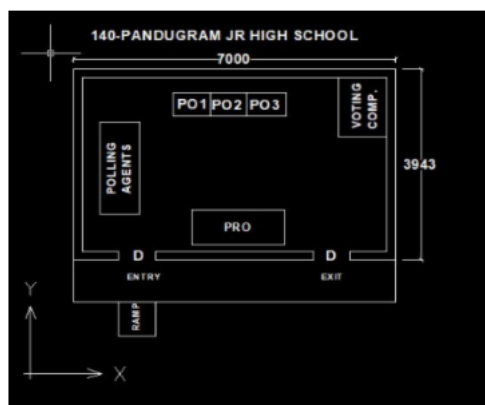

নির্বাচক নিবন্ধন আধিকারিকের স্বাক্ষর

Nazri Naksha

Google Map View

Polling Station Building Front View

Polling Station Front View

Cad View

Key MAP View

1	AZI1525799	নাম : মৌমিতা ঘোষ(মন্ডল) স্বামীর নাম: মহাদেব ঘোষ বাড়ির নং : n0212 বয়স : 31 লিঙ্গ : মহিলা	ফটো উপলব্ধ	2	AZI1932151	নাম : সুচিত্রা মন্ডল (রায়) স্বামীর নাম: লক্ষ্মন রায় বাড়ির নং : n0217 বয়স : 27 লিঙ্গ : মহিলা	ফটো উপলব্ধ	3	AZI1408582	নাম : শিখারানী গনাই স্বামীর নাম: শিশির গনাই বাড়ির নং : n0205 বয়স : 56 লিঙ্গ : মহিলা	ফটো উপলব্ধ
4	WB/10/282/324389	নাম : সারদামনি গোসাই স্বামীর নাম: নরহরি গোসাই বাড়ির নং : n0002 বয়স : 75 লিঙ্গ : মহিলা	ফটো উপলব্ধ	5	AZI2614345	নাম : সঞ্জয় ঘোষ পিতার নাম: ভজ্জহরি ঘোষ বাড়ির নং : এন0014 বয়স : 21 লিঙ্গ : পুরুষ	ফটো উপলব্ধ	6	FGN2259646	নাম : কল্যাণী ঘোষ স্বামীর নাম: গৌরহরি ঘোষ বাড়ির নং : n0014 বয়স : 42 লিঙ্গ : মহিলা	ফটো উপলব্ধ
7	AZI2630945	নাম : মাধব ঘোষ পিতার নাম: নির্মল ঘোষ বাড়ির নং : এন0010 বয়স : 21 লিঙ্গ : পুরুষ	ফটো উপলব্ধ	8	AZI1995661	নাম : মানসী ঘোষ স্বামীর নাম: মিলন ঘোষ বাড়ির নং : n0018 বয়স : 37 লিঙ্গ : মহিলা	ফটো উপলব্ধ	9	AZI2062867	নাম : সুমন ঘোষ পিতার নাম: অসিত ঘোষ বাড়ির নং : 0005 বয়স : 26 লিঙ্গ : পুরুষ	ফটো উপলব্ধ
10	AZI2365260	নাম : সূর্য ঘোষ পিতার নাম: উত্তম ঘোষ বাড়ির নং : N0015 বয়স : 24 লিঙ্গ : পুরুষ	ফটো উপলব্ধ	11	AZI2365245	নাম : রামচন্দ্র ঘোষ মায়ের নাম: আকুরানী ঘোষ বাড়ির নং : N0019 বয়স : 31 লিঙ্গ : পুরুষ	ফটো উপলব্ধ	12	AZI2509396	নাম : দেবশ্রী ঘোষ স্বামীর নাম: সজল ঘোষ বাড়ির নং : এন0004 বয়স : 27 লিঙ্গ : মহিলা	ফটো উপলব্ধ
13	AZI1921006	নাম : সোমা ঘোষ পিতার নাম: বিদ্যা সাগর ঘোষ বাড়ির নং : এন0012 বয়স : 27 লিঙ্গ : মহিলা	ফটো উপলব্ধ	14	AZI1912138	নাম : কুশল ঘোষ পিতার নাম: গঙ্গাধর ঘোষ বাড়ির নং : n0012 বয়স : 27 লিঙ্গ : পুরুষ	ফটো উপলব্ধ	15	AZI1995711	নাম : অমল ঘোষ পিতার নাম: তরল ঘোষ বাড়ির নং : n0021 বয়স : 26 লিঙ্গ : পুরুষ	ফটো উপলব্ধ
16	AZI2520229	নাম : অভিজিৎ ঘোষ পিতার নাম: ভোলানাথ ঘোষ বাড়ির নং : এন0009 বয়স : 22 লিঙ্গ : পুরুষ	ফটো উপলব্ধ	17	AZI2524577	নাম : বর্ণালি ঘোষ পিতার নাম: তাপস ঘোষ বাড়ির নং : নং017 বয়স : 22 লিঙ্গ : মহিলা	ফটো উপলব্ধ	18	AZI2080349	নাম : লক্ষ্মন ঘোষ পিতার নাম: জ্যোতিষ চন্দ্র ঘোষ বাড়ির নং : 0019 বয়স : 30 লিঙ্গ : পুরুষ	ফটো উপলব্ধ
19	AZI2088318	নাম : তাপসী ঘোষ মন্ডল স্বামীর নাম: শিবনাথ ঘোষ বাড়ির নং : 008 বয়স : 25 লিঙ্গ : মহিলা	ফটো উপলব্ধ	20	AZI2642874	নাম : ছবি ঘোষ স্বামীর নাম: মধুসূদন ঘোষ বাড়ির নং : n0008 বয়স : 51 লিঙ্গ : মহিলা	ফটো উপলব্ধ	21	WB/10/282/324409	নাম : গঙ্গাধর ঘোষ পিতার নাম: ক্ষীরোদ মোহন ঘোষ বাড়ির নং : n0012 বয়স : 54 লিঙ্গ : পুরুষ	ফটো উপলব্ধ
22	AZI1099308	নাম : সুলেখা ঘোষ স্বামীর নাম: নির্মল ঘোষ বাড়ির নং : n0010 বয়স : 39 লিঙ্গ : মহিলা	ফটো উপলব্ধ	23	WB/10/282/324068	নাম : জয়ন্তী ঘোষ স্বামীর নাম: আদিত্য ঘোষ বাড়ির নং : n0010 বয়স : 50 লিঙ্গ : মহিলা	ফটো উপলব্ধ	24	FGN2525582	নাম : নির্মল ঘোষ পিতার নাম: জ্যোতিষ ঘোষ বাড়ির নং : n0010 বয়স : 50 লিঙ্গ : পুরুষ	ফটো উপলব্ধ
25	FGN2259596	নাম : আদিত্য ঘোষ পিতার নাম: চারুচন্দ্র ঘোষ বাড়ির নং : n0010 বয়স : 47 লিঙ্গ : পুরুষ	ফটো উপলব্ধ	26	FGN2259653	নাম : সবসোনা ঘোষ স্বামীর নাম: ভোলানাথ ঘোষ বাড়ির নং : n0009 বয়স : 45 লিঙ্গ : মহিলা	ফটো উপলব্ধ	27	WB/10/282/324372	নাম : ভোলানাথ ঘোষ পিতার নাম: সুধীর ঘোষ বাড়ির নং : n0009 বয়স : 52 লিঙ্গ : পুরুষ	ফটো উপলব্ধ
28	AZI1625896	নাম : শিবনাথ ঘোষ পিতার নাম: মধুসূদন ঘোষ বাড়ির নং : 0008 বয়স : 29 লিঙ্গ : পুরুষ	ফটো উপলব্ধ	29	AZI1302744	নাম : রিঙ্কু ঘোষ স্বামীর নাম: সাহেব ঘোষ বাড়ির নং : n0007 বয়স : 34 লিঙ্গ : মহিলা	ফটো উপলব্ধ	30	FGN2070720	নাম : সাহেব ঘোষ পিতার নাম: নারায়ণ ঘোষ বাড়ির নং : n0007 বয়স : 41 লিঙ্গ : পুরুষ	ফটো উপলব্ধ