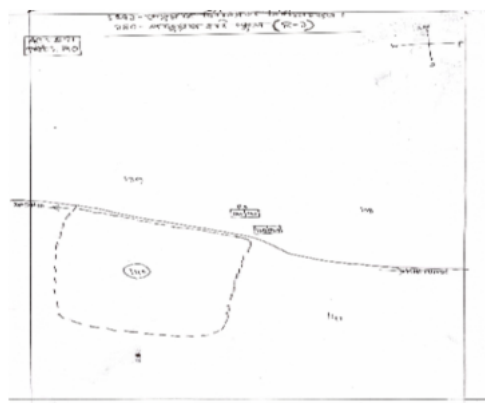

নির্বাচক নিবন্ধন আধিকারিকের স্বাক্ষর

Nazri Naksha

Google Map View

Polling Station Building Front View

Polling Station Front View

Cad View

Key MAP View

1	AZI1525799	নাম : মৌমিতা ঘোষ(মন্ডল) স্বামীর নাম: মহাদেব ঘোষ বাড়ির নং : n0212 বয়স : 31 লিঙ্গ : মহিলা	ফটো উপলব্ধ	2	AZI1932151	নাম : সুচিত্রা মন্ডল (রায়) স্বামীর নাম: লক্ষ্মন রায় বাড়ির নং : n0217 বয়স : 27 লিঙ্গ : মহিলা	ফটো উপলব্ধ	3	AZI1408582	নাম : শিখারানী গনাই স্বামীর নাম: শিশির গনাই বাড়ির নং : n0205 বয়স : 56 লিঙ্গ : মহিলা	ফটো উপলব্ধ
4	WB/10/282/324389	নাম : সারদামনি গোসাই স্বামীর নাম: নরহরি গোসাই বাড়ির নং : n0002 বয়স : 75 লিঙ্গ : মহিলা	ফটো উপলব্ধ	5	AZI2614345	নাম : সঞ্জয় ঘোষ পিতার নাম: ভজ্জহরি ঘোষ বাড়ির নং : এন0014 বয়স : 21 লিঙ্গ : পুরুষ	ফটো উপলব্ধ	6	FGN2259646	নাম : কল্যাণী ঘোষ স্বামীর নাম: গৌরহরি ঘোষ বাড়ির নং : n0014 বয়স : 42 লিঙ্গ : মহিলা	ফটো উপলব্ধ
7	AZI2630945	নাম : মাধব ঘোষ পিতার নাম: নির্মল ঘোষ বাড়ির নং : এন0010 বয়স : 21 লিঙ্গ : পুরুষ	ফটো উপলব্ধ	8	AZI1995661	নাম : মানসী ঘোষ স্বামীর নাম: মিলন ঘোষ বাড়ির নং : n0018 বয়স : 37 লিঙ্গ : মহিলা	ফটো উপলব্ধ	9	AZI2062867	নাম : সুমন ঘোষ পিতার নাম: অসিত ঘোষ বাড়ির নং : 0005 বয়স : 26 লিঙ্গ : পুরুষ	ফটো উপলব্ধ
10	AZI2365260	নাম : সূর্য ঘোষ পিতার নাম: উত্তম ঘোষ বাড়ির নং : N0015 বয়স : 24 লিঙ্গ : পুরুষ	ফটো উপলব্ধ	11	AZI2365245	নাম : রামচন্দ্র ঘোষ মায়ের নাম: আকুরানী ঘোষ বাড়ির নং : N0019 বয়স : 31 লিঙ্গ : পুরুষ	ফটো উপলব্ধ	12	AZI2509396	নাম : দেবশ্রী ঘোষ স্বামীর নাম: সজল ঘোষ বাড়ির নং : এন0004 বয়স : 27 লিঙ্গ : মহিলা	ফটো উপলব্ধ
13	AZI1921006	নাম : সোমা ঘোষ পিতার নাম: বিদ্যা সাগর ঘোষ বাড়ির নং : এন0012 বয়স : 27 লিঙ্গ : মহিলা	ফটো উপলব্ধ	14	AZI1912138	নাম : কুশল ঘোষ পিতার নাম: গঙ্গাধর ঘোষ বাড়ির নং : n0012 বয়স : 27 লিঙ্গ : পুরুষ	ফটো উপলব্ধ	15	AZI1995711	নাম : অমল ঘোষ পিতার নাম: তরল ঘোষ বাড়ির নং : n0021 বয়স : 26 লিঙ্গ : পুরুষ	ফটো উপলব্ধ
16	AZI2520229	নাম : অভিজিৎ ঘোষ পিতার নাম: ভোলানাথ ঘোষ বাড়ির নং : এন0009 বয়স : 22 লিঙ্গ : পুরুষ	ফটো উপলব্ধ	17	AZI2524577	নাম : বর্ণালি ঘোষ পিতার নাম: তাপস ঘোষ বাড়ির নং : নং017 বয়স : 22 লিঙ্গ : মহিলা	ফটো উপলব্ধ	18	AZI2080349	নাম : লক্ষ্মন ঘোষ পিতার নাম: জ্যোতিষ চন্দ্র ঘোষ বাড়ির নং : 0019 বয়স : 30 লিঙ্গ : পুরুষ	ফটো উপলব্ধ
19	AZI2088318	নাম : তাপসী ঘোষ মন্ডল স্বামীর নাম: শিবনাথ ঘোষ বাড়ির নং : 008 বয়স : 25 লিঙ্গ : মহিলা	ফটো উপলব্ধ	20	AZI2642874	নাম : ছবি ঘোষ স্বামীর নাম: মধুসূদন ঘোষ বাড়ির নং : n0008 বয়স : 51 লিঙ্গ : মহিলা	ফটো উপলব্ধ	21	WB/10/282/324409	নাম : গঙ্গাধর ঘোষ পিতার নাম: ক্ষীরোদ মোহন ঘোষ বাড়ির নং : n0012 বয়স : 54 লিঙ্গ : পুরুষ	ফটো উপলব্ধ
22	AZI1099308	নাম : সুলেখা ঘোষ স্বামীর নাম: নির্মল ঘোষ বাড়ির নং : n0010 বয়স : 39 লিঙ্গ : মহিলা	ফটো উপলব্ধ	23	WB/10/282/324068	নাম : জয়ন্তী ঘোষ স্বামীর নাম: আদিত্য ঘোষ বাড়ির নং : n0010 বয়স : 50 লিঙ্গ : মহিলা	ফটো উপলব্ধ	24	FGN2525582	নাম : নির্মল ঘোষ পিতার নাম: জ্যোতিষ ঘোষ বাড়ির নং : n0010 বয়স : 50 লিঙ্গ : পুরুষ	ফটো উপলব্ধ
25	FGN2259596	নাম : আদিত্য ঘোষ পিতার নাম: চারুচন্দ্র ঘোষ বাড়ির নং : n0010 বয়স : 47 লিঙ্গ : পুরুষ	ফটো উপলব্ধ	26	FGN2259653	নাম : সবসোনা ঘোষ স্বামীর নাম: ভোলানাথ ঘোষ বাড়ির নং : n0009 বয়স : 45 লিঙ্গ : মহিলা	ফটো উপলব্ধ	27	WB/10/282/324372	নাম : ভোলানাথ ঘোষ পিতার নাম: সুধীর ঘোষ বাড়ির নং : n0009 বয়স : 52 লিঙ্গ : পুরুষ	ফটো উপলব্ধ
28	AZI1625896	নাম : শিবনাথ ঘোষ পিতার নাম: মধুসূদন ঘোষ বাড়ির নং : 0008 বয়স : 29 লিঙ্গ : পুরুষ	ফটো উপলব্ধ	29	AZI1302744	নাম : রিঙ্কু ঘোষ স্বামীর নাম: সাহেব ঘোষ বাড়ির নং : n0007 বয়স : 34 লিঙ্গ : মহিলা	ফটো উপলব্ধ	30	FGN2070720	নাম : সাহেব ঘোষ পিতার নাম: নারায়ণ ঘোষ বাড়ির নং : n0007 বয়স : 41 লিঙ্গ : পুরুষ	ফটো উপলব্ধ