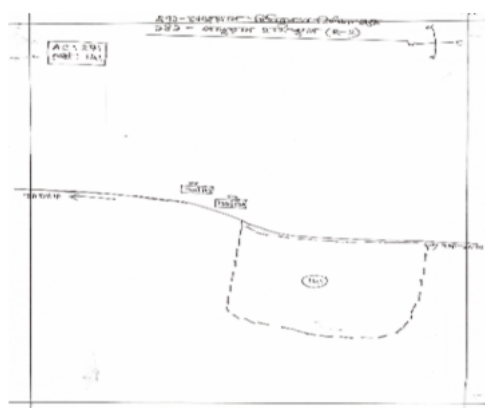

নির্বাচক নিবন্ধন আধিকারিকের স্বাক্ষর

Nazri Naksha

Google Map View

Polling Station Building Front View

Polling Station Front View

Cad View

Key MAP View

1 নাম : ইন্দুমতি দত্ত (সাহা) স্বামীর নাম: কৌশিক সাহা বাড়ির নং : n0167 বয়স : 33 লিঙ্গ : মহিলা	AZI1526086 ফটো উপলব্ধ	2 নাম : সুভদ্রা গনাই স্বামীর নাম: সুবোলচন্দ্র গনাই বাড়ির নং : n0033 বয়স : 86 লিঙ্গ : মহিলা	WB/10/282/327045 ফটো উপলব্ধ	3 নাম : টুকটুকি গনাই স্বামীর নাম: প্রসেনজিত গনাই বাড়ির নং : n0033 বয়স : 37 লিঙ্গ : মহিলা	AZI1303015 ফটো উপলব্ধ
4 নাম : প্রসেনজিত গনাই পিতার নাম: নিখিল চন্দ্র গনাই বাড়ির নং : n0033 বয়স : 38 লিঙ্গ : পুরুষ	AZI0527069 ফটো উপলব্ধ	5 নাম : লজ্জাবতী গনাই স্বামীর নাম: অসিত গনাই বাড়ির নং : n0033 বয়স : 31 লিঙ্গ : মহিলা	AZI1408855 ফটো উপলব্ধ	6 নাম : অসিত গনাই পিতার নাম: অতুল গনাই বাড়ির নং : n0033 বয়স : 44 লিঙ্গ : পুরুষ	FGN2260610 ফটো উপলব্ধ
7 নাম : মিতারাণী গনাই স্বামীর নাম: নিখিল গনাই বাড়ির নং : n0033 বয়স : 56 লিঙ্গ : মহিলা	WB/10/282/327047 ফটো উপলব্ধ	8 নাম : শেফালী রাণী গনাই স্বামীর নাম: অতুলচন্দ্র গনাই বাড়ির নং : n0033 বয়স : 70 লিঙ্গ : মহিলা	WB/10/282/327063 ফটো উপলব্ধ	9 নাম : অতুলচন্দ্র গনাই পিতার নাম: সুবোলচন্দ্র গনাই বাড়ির নং : n0033 বয়স : 70 লিঙ্গ : পুরুষ	WB/10/282/327018 ফটো উপলব্ধ
10 নাম : নিখিল চন্দ্র গণাই পিতার নাম: সুবোলচন্দ্র গনাই বাড়ির নং : n0033 বয়স : 67 লিঙ্গ : পুরুষ	AZI2624757 ফটো উপলব্ধ	11 নাম : নিশিতা গনাই পিতার নাম: নিখিলচন্দ্র গনাই বাড়ির নং : n0033 বয়স : 26 লিঙ্গ : মহিলা	AZI1944586 ফটো উপলব্ধ	12 নাম : সুলেখা ঘোষ স্বামীর নাম: সুজিত ঘোষ বাড়ির নং : n0020 বয়স : 47 লিঙ্গ : মহিলা	WB/10/282/327431 ফটো উপলব্ধ
13 নাম : প্রতীক ঘোষ পিতার নাম: রক্ষাকর ঘোষ বাড়ির নং : 00 বয়স : 26 লিঙ্গ : পুরুষ	AZI2062040 ফটো উপলব্ধ	14 নাম : মৌমিতা ঘোষ স্বামীর নাম: অচিন্ত ঘোষ বাড়ির নং : 0019 বয়স : 25 লিঙ্গ : মহিলা	AZI2062313 ফটো উপলব্ধ	15 নাম : সত্যজীৎ ঘোষ মায়ের নাম: কম্পনা ঘোষ বাড়ির নং : 0031 বয়স : 25 লিঙ্গ : পুরুষ	AZI2062073 ফটো উপলব্ধ
16 নাম : মৌমিতা ঘোষ স্বামীর নাম: অপরূব ঘোষ বাড়ির নং : 0019 বয়স : 27 লিঙ্গ : মহিলা	AZI1932060 ফটো উপলব্ধ	17 নাম : চন্দন ঘোষ পিতার নাম: শ্যামাপ্রসাদ ঘোষ বাড়ির নং : নং00 বয়স : 25 লিঙ্গ : পুরুষ	AZI2378875 ফটো উপলব্ধ	18 নাম : অচিন্ত ঘোষ পিতার নাম: জয়দেব ঘোষ বাড়ির নং : n0019 বয়স : 34 লিঙ্গ : পুরুষ	AZI1302991 ফটো উপলব্ধ
19 নাম : স্বপন ঘোষ পিতার নাম: নিরঞ্জন ঘোষ বাড়ির নং : n0022 বয়স : 55 লিঙ্গ : পুরুষ	AZI2645943 ফটো উপলব্ধ	20 নাম : মমতা ঘোষ স্বামীর নাম: নিরঞ্জন ঘোষ বাড়ির নং : n0022 বয়স : 75 লিঙ্গ : মহিলা	AZI2646115 ফটো উপলব্ধ	21 নাম : সৌরভ ঘোষ পিতার নাম: বিশ্বজিৎ ঘোষ বাড়ির নং : n0020 বয়স : 25 লিঙ্গ : পুরুষ	AZI2080570 ফটো উপলব্ধ
22 নাম : সীমা ঘোষ স্বামীর নাম: বিধান ঘোষ বাড়ির নং : এন 0019 বয়স : 38 লিঙ্গ : মহিলা	AZI2216083 ফটো উপলব্ধ	23 নাম : রুমি ঘোষ পিতার নাম: বিশ্বজিৎ ঘোষ বাড়ির নং : নং295 বয়স : 23 লিঙ্গ : মহিলা	AZI2378677 ফটো উপলব্ধ	24 নাম : সন্নাট ঘোষ পিতার নাম: শ্যামাপাদ ঘোষ বাড়ির নং : নং00 বয়স : 26 লিঙ্গ : পুরুষ	AZI2378859 ফটো উপলব্ধ
25 নাম : অপরূব ঘোষ পিতার নাম: মহাদেব ঘোষ বাড়ির নং : n0019 বয়স : 36 লিঙ্গ : পুরুষ	AZI0527119 ফটো উপলব্ধ	26 নাম : জয়াবতী ঘোষ স্বামীর নাম: মানস ঘোষ বাড়ির নং : নং018 বয়স : 26 লিঙ্গ : মহিলা	AZI2513976 ফটো উপলব্ধ	27 নাম : চিত্তারাণী ঘোষ স্বামীর নাম: প্রশান্ত ঘোষ বাড়ির নং : n0018 বয়স : 55 লিঙ্গ : মহিলা	WB/10/282/327076 ফটো উপলব্ধ
28 নাম : প্রশান্ত ঘোষ পিতার নাম: কিঙ্কর ঘোষ বাড়ির নং : 293 বয়স : 65 লিঙ্গ : পুরুষ	FGN0550046 ফটো উপলব্ধ	29 নাম : মিতা ঘোষ স্বামীর নাম: রক্ষাকর ঘোষ বাড়ির নং : n0017 বয়স : 45 লিঙ্গ : মহিলা	FGN1928274 ফটো উপলব্ধ	30 নাম : রক্ষাকর ঘোষ পিতার নাম: কিঙ্কর ঘোষ বাড়ির নং : n0017 বয়স : 55 লিঙ্গ : পুরুষ	FGN2260693 ফটো উপলব্ধ