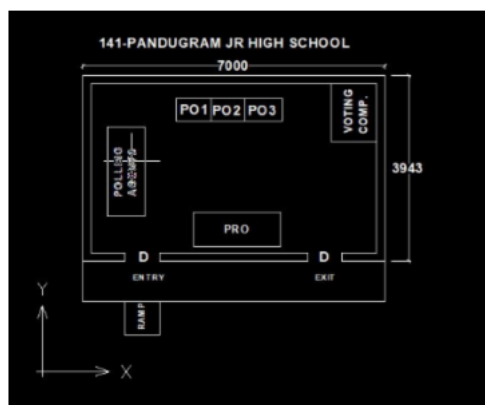

নির্বাচক নিবন্ধন আধিকারিকের স্বাক্ষর

Nazri Naksha

Google Map View

Polling Station Building Front View

Polling Station Front View

Cad View

Key MAP View

1 নাম : ইন্দুমতি দত্ত (সাহা) স্বামীর নাম: কৌশিক সাহা বাড়ির নং : n0167 বয়স : 33 লিঙ্গ : মহিলা	AZI1526086 ফটো উপলব্ধ	2 নাম : সুভদ্রা গনাই স্বামীর নাম: সুবোলচন্দ্র গনাই বাড়ির নং : n0033 বয়স : 86 লিঙ্গ : মহিলা	WB/10/282/327045 ফটো উপলব্ধ	3 নাম : টুকটুকি গনাই স্বামীর নাম: প্রসেনজিত গনাই বাড়ির নং : n0033 বয়স : 37 লিঙ্গ : মহিলা	AZI1303015 ফটো উপলব্ধ
4 নাম : প্রসেনজিত গনাই পিতার নাম: নিখিল চন্দ্র গনাই বাড়ির নং : n0033 বয়স : 38 লিঙ্গ : পুরুষ	AZI0527069 ফটো উপলব্ধ	5 নাম : লজ্জাবতী গনাই স্বামীর নাম: অসিত গনাই বাড়ির নং : n0033 বয়স : 31 লিঙ্গ : মহিলা	AZI1408855 ফটো উপলব্ধ	6 নাম : অসিত গনাই পিতার নাম: অতুল গনাই বাড়ির নং : n0033 বয়স : 44 লিঙ্গ : পুরুষ	FGN2260610 ফটো উপলব্ধ
7 নাম : মিতারাণী গনাই স্বামীর নাম: নিখিল গনাই বাড়ির নং : n0033 বয়স : 56 লিঙ্গ : মহিলা	WB/10/282/327047 ফটো উপলব্ধ	8 নাম : শেফালী রাণী গনাই স্বামীর নাম: অতুলচন্দ্র গনাই বাড়ির নং : n0033 বয়স : 70 লিঙ্গ : মহিলা	WB/10/282/327063 ফটো উপলব্ধ	9 নাম : অতুলচন্দ্র গনাই পিতার নাম: সুবোলচন্দ্র গনাই বাড়ির নং : n0033 বয়স : 70 লিঙ্গ : পুরুষ	WB/10/282/327018 ফটো উপলব্ধ
10 নাম : নিখিল চন্দ্র গণাই পিতার নাম: সুবোলচন্দ্র গনাই বাড়ির নং : n0033 বয়স : 67 লিঙ্গ : পুরুষ	AZI2624757 ফটো উপলব্ধ	11 নাম : নিশিতা গনাই পিতার নাম: নিখিলচন্দ্র গনাই বাড়ির নং : n0033 বয়স : 26 লিঙ্গ : মহিলা	AZI1944586 ফটো উপলব্ধ	12 নাম : সুলেখা ঘোষ স্বামীর নাম: সুজিত ঘোষ বাড়ির নং : n0020 বয়স : 47 লিঙ্গ : মহিলা	WB/10/282/327431 ফটো উপলব্ধ
13 নাম : প্রতীক ঘোষ পিতার নাম: রক্ষাকর ঘোষ বাড়ির নং : 00 বয়স : 26 লিঙ্গ : পুরুষ	AZI2062040 ফটো উপলব্ধ	14 নাম : মৌমিতা ঘোষ স্বামীর নাম: অচিন্ত ঘোষ বাড়ির নং : 0019 বয়স : 25 লিঙ্গ : মহিলা	AZI2062313 ফটো উপলব্ধ	15 নাম : সত্যজীৎ ঘোষ মায়ের নাম: কম্পনা ঘোষ বাড়ির নং : 0031 বয়স : 25 লিঙ্গ : পুরুষ	AZI2062073 ফটো উপলব্ধ
16 নাম : মৌমিতা ঘোষ স্বামীর নাম: অপরূব ঘোষ বাড়ির নং : 0019 বয়স : 27 লিঙ্গ : মহিলা	AZI1932060 ফটো উপলব্ধ	17 নাম : চন্দন ঘোষ পিতার নাম: শ্যামাপ্রসাদ ঘোষ বাড়ির নং : নং00 বয়স : 25 লিঙ্গ : পুরুষ	AZI2378875 ফটো উপলব্ধ	18 নাম : অচিন্ত ঘোষ পিতার নাম: জয়দেব ঘোষ বাড়ির নং : n0019 বয়স : 34 লিঙ্গ : পুরুষ	AZI1302991 ফটো উপলব্ধ
19 নাম : স্বপন ঘোষ পিতার নাম: নিরঞ্জন ঘোষ বাড়ির নং : n0022 বয়স : 55 লিঙ্গ : পুরুষ	AZI2645943 ফটো উপলব্ধ	20 নাম : মমতা ঘোষ স্বামীর নাম: নিরঞ্জন ঘোষ বাড়ির নং : n0022 বয়স : 75 লিঙ্গ : মহিলা	AZI2646115 ফটো উপলব্ধ	21 নাম : সৌরভ ঘোষ পিতার নাম: বিশ্বজিৎ ঘোষ বাড়ির নং : n0020 বয়স : 25 লিঙ্গ : পুরুষ	AZI2080570 ফটো উপলব্ধ
22 নাম : সীমা ঘোষ স্বামীর নাম: বিধান ঘোষ বাড়ির নং : এন 0019 বয়স : 38 লিঙ্গ : মহিলা	AZI2216083 ফটো উপলব্ধ	23 নাম : রুমি ঘোষ পিতার নাম: বিশ্বজিৎ ঘোষ বাড়ির নং : নং295 বয়স : 23 লিঙ্গ : মহিলা	AZI2378677 ফটো উপলব্ধ	24 নাম : সন্নাট ঘোষ পিতার নাম: শ্যামাপাদ ঘোষ বাড়ির নং : নং00 বয়স : 26 লিঙ্গ : পুরুষ	AZI2378859 ফটো উপলব্ধ
25 নাম : অপরূব ঘোষ পিতার নাম: মহাদেব ঘোষ বাড়ির নং : n0019 বয়স : 36 লিঙ্গ : পুরুষ	AZI0527119 ফটো উপলব্ধ	26 নাম : জয়াবতী ঘোষ স্বামীর নাম: মানস ঘোষ বাড়ির নং : নং018 বয়স : 26 লিঙ্গ : মহিলা	AZI2513976 ফটো উপলব্ধ	27 নাম : চিত্তারাণী ঘোষ স্বামীর নাম: প্রশান্ত ঘোষ বাড়ির নং : n0018 বয়স : 55 লিঙ্গ : মহিলা	WB/10/282/327076 ফটো উপলব্ধ
28 নাম : প্রশান্ত ঘোষ পিতার নাম: কিঙ্কর ঘোষ বাড়ির নং : 293 বয়স : 65 লিঙ্গ : পুরুষ	FGN0550046 ফটো উপলব্ধ	29 নাম : মিতা ঘোষ স্বামীর নাম: রক্ষাকর ঘোষ বাড়ির নং : n0017 বয়স : 45 লিঙ্গ : মহিলা	FGN1928274 ফটো উপলব্ধ	30 নাম : রক্ষাকর ঘোষ পিতার নাম: কিঙ্কর ঘোষ বাড়ির নং : n0017 বয়স : 55 লিঙ্গ : পুরুষ	FGN2260693 ফটো উপলব্ধ