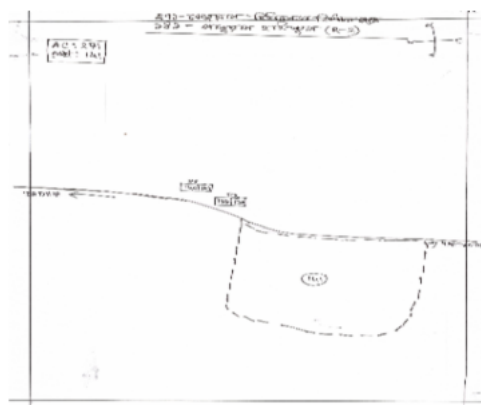

নির্বাচক নিবন্ধন আধিকারিকের স্বাক্ষর

Nazri Naksha

Google Map View

Polling Station Building Front View

Polling Station Front View

Cad View

Key MAP View

1 নাম : ইন্দুমতি দত্ত (সাহা) স্বামীর নাম: কৌশিক সাহা বাড়ির নং : n0167 বয়স : 33 লিঙ্গ : মহিলা	AZI1526086 ফটো উপলব্ধ	2 নাম : সুভদ্রা গনাই স্বামীর নাম: সুবোলচন্দ্র গনাই বাড়ির নং : n0033 বয়স : 86 লিঙ্গ : মহিলা	WB/10/282/327045 ফটো উপলব্ধ	3 নাম : টুকটুকি গনাই স্বামীর নাম: প্রসেনজিত গনাই বাড়ির নং : n0033 বয়স : 37 লিঙ্গ : মহিলা	AZI1303015 ফটো উপলব্ধ
4 নাম : প্রসেনজিত গনাই পিতার নাম: নিখিল চন্দ্র গনাই বাড়ির নং : n0033 বয়স : 38 লিঙ্গ : পুরুষ	AZI0527069 ফটো উপলব্ধ	5 নাম : লজ্জাবতী গনাই স্বামীর নাম: অসিত গনাই বাড়ির নং : n0033 বয়স : 31 লিঙ্গ : মহিলা	AZI1408855 ফটো উপলব্ধ	6 নাম : অসিত গনাই পিতার নাম: অতুল গনাই বাড়ির নং : n0033 বয়স : 44 লিঙ্গ : পুরুষ	FGN2260610 ফটো উপলব্ধ
7 নাম : মিতারাণী গনাই স্বামীর নাম: নিখিল গনাই বাড়ির নং : n0033 বয়স : 56 লিঙ্গ : মহিলা	WB/10/282/327047 ফটো উপলব্ধ	8 নাম : শেফালী রাণী গনাই স্বামীর নাম: অতুলচন্দ্র গনাই বাড়ির নং : n0033 বয়স : 70 লিঙ্গ : মহিলা	WB/10/282/327063 ফটো উপলব্ধ	9 নাম : অতুলচন্দ্র গনাই পিতার নাম: সুবোলচন্দ্র গনাই বাড়ির নং : n0033 বয়স : 70 লিঙ্গ : পুরুষ	WB/10/282/327018 ফটো উপলব্ধ
10 নাম : নিখিল চন্দ্র গণাই পিতার নাম: সুবোলচন্দ্র গনাই বাড়ির নং : n0033 বয়স : 67 লিঙ্গ : পুরুষ	AZI2624757 ফটো উপলব্ধ	11 নাম : নিশিতা গনাই পিতার নাম: নিখিলচন্দ্র গনাই বাড়ির নং : n0033 বয়স : 26 লিঙ্গ : মহিলা	AZI1944586 ফটো উপলব্ধ	12 নাম : সুলেখা ঘোষ স্বামীর নাম: সুজিত ঘোষ বাড়ির নং : n0020 বয়স : 47 লিঙ্গ : মহিলা	WB/10/282/327431 ফটো উপলব্ধ
13 নাম : প্রতীক ঘোষ পিতার নাম: রক্ষাকর ঘোষ বাড়ির নং : 00 বয়স : 26 লিঙ্গ : পুরুষ	AZI2062040 ফটো উপলব্ধ	14 নাম : মৌমিতা ঘোষ স্বামীর নাম: অচিন্ত ঘোষ বাড়ির নং : 0019 বয়স : 25 লিঙ্গ : মহিলা	AZI2062313 ফটো উপলব্ধ	15 নাম : সত্যজীৎ ঘোষ মায়ের নাম: কম্পনা ঘোষ বাড়ির নং : 0031 বয়স : 25 লিঙ্গ : পুরুষ	AZI2062073 ফটো উপলব্ধ
16 নাম : মৌমিতা ঘোষ স্বামীর নাম: অপরূব ঘোষ বাড়ির নং : 0019 বয়স : 27 লিঙ্গ : মহিলা	AZI1932060 ফটো উপলব্ধ	17 নাম : চন্দন ঘোষ পিতার নাম: শ্যামাপ্রসাদ ঘোষ বাড়ির নং : নং00 বয়স : 25 লিঙ্গ : পুরুষ	AZI2378875 ফটো উপলব্ধ	18 নাম : অচিন্ত ঘোষ পিতার নাম: জয়দেব ঘোষ বাড়ির নং : n0019 বয়স : 34 লিঙ্গ : পুরুষ	AZI1302991 ফটো উপলব্ধ
19 নাম : স্বপন ঘোষ পিতার নাম: নিরঞ্জন ঘোষ বাড়ির নং : n0022 বয়স : 55 লিঙ্গ : পুরুষ	AZI2645943 ফটো উপলব্ধ	20 নাম : মমতা ঘোষ স্বামীর নাম: নিরঞ্জন ঘোষ বাড়ির নং : n0022 বয়স : 75 লিঙ্গ : মহিলা	AZI2646115 ফটো উপলব্ধ	21 নাম : সৌরভ ঘোষ পিতার নাম: বিশ্বজিৎ ঘোষ বাড়ির নং : n0020 বয়স : 25 লিঙ্গ : পুরুষ	AZI2080570 ফটো উপলব্ধ
22 নাম : সীমা ঘোষ স্বামীর নাম: বিধান ঘোষ বাড়ির নং : এন 0019 বয়স : 38 লিঙ্গ : মহিলা	AZI2216083 ফটো উপলব্ধ	23 নাম : রুমি ঘোষ পিতার নাম: বিশ্বজিৎ ঘোষ বাড়ির নং : নং295 বয়স : 23 লিঙ্গ : মহিলা	AZI2378677 ফটো উপলব্ধ	24 নাম : সন্নাট ঘোষ পিতার নাম: শ্যামাপাদ ঘোষ বাড়ির নং : নং00 বয়স : 26 লিঙ্গ : পুরুষ	AZI2378859 ফটো উপলব্ধ
25 নাম : অপরূব ঘোষ পিতার নাম: মহাদেব ঘোষ বাড়ির নং : n0019 বয়স : 36 লিঙ্গ : পুরুষ	AZI0527119 ফটো উপলব্ধ	26 নাম : জয়াবতী ঘোষ স্বামীর নাম: মানস ঘোষ বাড়ির নং : নং018 বয়স : 26 লিঙ্গ : মহিলা	AZI2513976 ফটো উপলব্ধ	27 নাম : চিত্তারাণী ঘোষ স্বামীর নাম: প্রশান্ত ঘোষ বাড়ির নং : n0018 বয়স : 55 লিঙ্গ : মহিলা	WB/10/282/327076 ফটো উপলব্ধ
28 নাম : প্রশান্ত ঘোষ পিতার নাম: কিঙ্কর ঘোষ বাড়ির নং : 293 বয়স : 65 লিঙ্গ : পুরুষ	FGN0550046 ফটো উপলব্ধ	29 নাম : মিতা ঘোষ স্বামীর নাম: রক্ষাকর ঘোষ বাড়ির নং : n0017 বয়স : 45 লিঙ্গ : মহিলা	FGN1928274 ফটো উপলব্ধ	30 নাম : রক্ষাকর ঘোষ পিতার নাম: কিঙ্কর ঘোষ বাড়ির নং : n0017 বয়স : 55 লিঙ্গ : পুরুষ	FGN2260693 ফটো উপলব্ধ