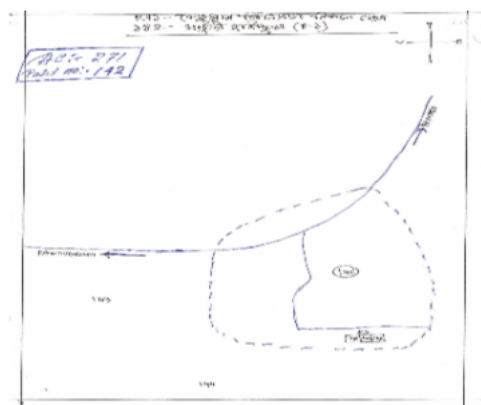

নির্বাচক নিবন্ধন আধিকারিকের স্বাক্ষর

Nazri Naksha

Google Map View

Polling Station Building Front View

Polling Station Front View

Cad View

Key MAP View

1 নাম : বন্দনা কর্মকার স্বামীর নাম: মহাদেব কর্মকার বাড়ির নং : n0017 বয়স : 73 লিঙ্গ : মহিলা	AZI2172872	2 নাম : মায়ী কর্মকার স্বামীর নাম: সহদেব কর্মকার বাড়ির নং : n0018 বয়স : 64 লিঙ্গ : মহিলা	WB/10/282/330258	3 নাম : নিমাই কর্মকার পিতার নাম: সহদেব কর্মকার বাড়ির নং : n0018 বয়স : 48 লিঙ্গ : পুরুষ	WB/10/282/330218
4 নাম : নিতাই কর্মকার পিতার নাম: সহদেব কর্মকার বাড়ির নং : n0018 বয়স : 42 লিঙ্গ : পুরুষ	FGN1930668	5 নাম : সূচিত্রা কর্মকার স্বামীর নাম: নিমাই কর্মকার বাড়ির নং : n0018 বয়স : 40 লিঙ্গ : মহিলা	FGN2263259	6 নাম : সূচিত্রা কর্মকার স্বামীর নাম: নিতাই কর্মকার বাড়ির নং : n0018 বয়স : 33 লিঙ্গ : মহিলা	AZI1303726
7 নাম : মনিকা কর্মকার পিতার নাম: নিমাই কর্মকার বাড়ির নং : এন0018 বয়স : 23 লিঙ্গ : মহিলা	AZI2378222	8 নাম : সেন্দু ঘোষ পিতার নাম: নাথুরাম ঘোষ বাড়ির নং : এন0103 বয়স : 22 লিঙ্গ : পুরুষ	AZI2503415	9 নাম : মিন্দু ঘোষ পিতার নাম: নাথুরাম ঘোষ বাড়ির নং : এন0103 বয়স : 29 লিঙ্গ : পুরুষ	AZI1709336
10 নাম : নাথুরাম ঘোষ পিতার নাম: বাদল চন্দ্র ঘোষ বাড়ির নং : n0103 বয়স : 53 লিঙ্গ : পুরুষ	AZI2173466	11 নাম : বুলবুলি ঘোষ স্বামীর নাম: নাথুরাম ঘোষ বাড়ির নং : n0103 বয়স : 37 লিঙ্গ : মহিলা	AZI1100379	12 নাম : রূপালী ঘোষ স্বামীর নাম: সাহেব ঘোষ বাড়ির নং : n0103 বয়স : 27 লিঙ্গ : মহিলা	AZI1944693
13 নাম : আল্পনা ঘোষ স্বামীর নাম: সূজন ঘোষ বাড়ির নং : n0136 বয়স : 35 লিঙ্গ : মহিলা	AZI1342195	14 নাম : রেখা ঘোষ স্বামীর নাম: প্রমোদ ঘোষ বাড়ির নং : n0103 বয়স : 58 লিঙ্গ : মহিলা	WB/10/282/330389	15 নাম : শান্তি ঘোষ স্বামীর নাম: অরুণ ঘোষ বাড়ির নং : n0032 বয়স : 40 লিঙ্গ : মহিলা	AZI0532325
16 নাম : কেটু ঘোষ পিতার নাম: অধীর ঘোষ বাড়ির নং : n0102 বয়স : 55 লিঙ্গ : পুরুষ	WB/10/282/330316	17 নাম : মালা ঘোষ স্বামীর নাম: কেটু ঘোষ বাড়ির নং : n0102 বয়স : 51 লিঙ্গ : মহিলা	WB/10/282/330206	18 নাম : রূপচাঁদ ঘোষ পিতার নাম: কেটু ঘোষ বাড়ির নং : n0102 বয়স : 31 লিঙ্গ : পুরুষ	AZI1526599
19 নাম : নীলাবতী ঘোষ স্বামীর নাম: বাদল ঘোষ বাড়ির নং : n0103 বয়স : 95 লিঙ্গ : মহিলা	FGN2262038	20 নাম : প্রহ্লাদ ঘোষ পিতার নাম: বাদল ঘোষ বাড়ির নং : n0103 বয়স : 70 লিঙ্গ : পুরুষ	WB/10/282/330095	21 নাম : মায়ারানী ঘোষ স্বামীর নাম: প্রহ্লাদ ঘোষ বাড়ির নং : n0103 বয়স : 65 লিঙ্গ : মহিলা	WB/10/282/330391
22 নাম : সুভাষ ঘোষ পিতার নাম: বাদল ঘোষ বাড়ির নং : n0103 বয়স : 68 লিঙ্গ : পুরুষ	WB/10/282/330246	23 নাম : ছায়া ঘোষ স্বামীর নাম: সুভাষ ঘোষ বাড়ির নং : n0103 বয়স : 62 লিঙ্গ : মহিলা	WB/10/282/330388	24 নাম : সাহেব ঘোষ পিতার নাম: সুভাষ ঘোষ বাড়ির নং : n0103 বয়স : 34 লিঙ্গ : পুরুষ	AZI1303833
25 নাম : রামপ্রসাদ ঘোষ পিতার নাম: বাদল ঘোষ বাড়ির নং : n0103 বয়স : 65 লিঙ্গ : পুরুষ	WB/10/282/330319	26 নাম : শিখা ঘোষ স্বামীর নাম: রামপ্রসাদ ঘোষ বাড়ির নং : n0103 বয়স : 52 লিঙ্গ : মহিলা	WB/10/282/330393	27 নাম : অরুণ ঘোষ পিতার নাম: দয়াময় ঘোষ বাড়ির নং : n0032 বয়স : 42 লিঙ্গ : পুরুষ	FGN1930064
28 নাম : তুলিকা মন্ডল পিতার নাম: হরিশাধন মন্ডল বাড়ির নং : 001 বয়স : 21 লিঙ্গ : মহিলা	AZI2598068	29 নাম : অরিজিৎ চ্যাটার্জী পিতার নাম: প্রশান্ত কুমার চ্যাটার্জী বাড়ির নং : n0101 বয়স : 36 লিঙ্গ : পুরুষ	AZI1100361	30 নাম : ছবিরানী চট্টোপাধ্যায় স্বামীর নাম: প্রসান্তকুমার চট্টোপাধ্যায় বাড়ির নং : n0101 বয়স : 65 লিঙ্গ : মহিলা	WB/10/282/330009