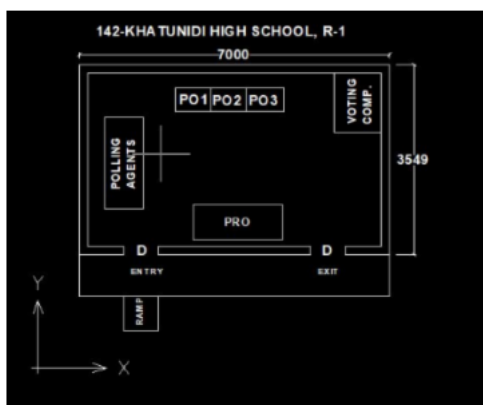

নির্বাচক নিবন্ধন আধিকারিকের স্বাক্ষর

Nazri Naksha

Google Map View

Polling Station Building Front View

Polling Station Front View

Cad View

Key MAP View

1 নাম : বন্দনা কর্মকার স্বামীর নাম: মহাদেব কর্মকার বাড়ির নং : n0017 বয়স : 73 লিঙ্গ : মহিলা	AZI2172872	2 নাম : মায়ী কর্মকার স্বামীর নাম: সহদেব কর্মকার বাড়ির নং : n0018 বয়স : 64 লিঙ্গ : মহিলা	WB/10/282/330258	3 নাম : নিমাই কর্মকার পিতার নাম: সহদেব কর্মকার বাড়ির নং : n0018 বয়স : 48 লিঙ্গ : পুরুষ	WB/10/282/330218
4 নাম : নিতাই কর্মকার পিতার নাম: সহদেব কর্মকার বাড়ির নং : n0018 বয়স : 42 লিঙ্গ : পুরুষ	FGN1930668	5 নাম : সূচিত্রা কর্মকার স্বামীর নাম: নিমাই কর্মকার বাড়ির নং : n0018 বয়স : 40 লিঙ্গ : মহিলা	FGN2263259	6 নাম : সূচিত্রা কর্মকার স্বামীর নাম: নিতাই কর্মকার বাড়ির নং : n0018 বয়স : 33 লিঙ্গ : মহিলা	AZI1303726
7 নাম : মনিকা কর্মকার পিতার নাম: নিমাই কর্মকার বাড়ির নং : এন0018 বয়স : 23 লিঙ্গ : মহিলা	AZI2378222	8 নাম : সেন্দু ঘোষ পিতার নাম: নাথুরাম ঘোষ বাড়ির নং : এন0103 বয়স : 22 লিঙ্গ : পুরুষ	AZI2503415	9 নাম : মিন্দু ঘোষ পিতার নাম: নাথুরাম ঘোষ বাড়ির নং : এন0103 বয়স : 29 লিঙ্গ : পুরুষ	AZI1709336
10 নাম : নাথুরাম ঘোষ পিতার নাম: বাদল চন্দ্র ঘোষ বাড়ির নং : n0103 বয়স : 53 লিঙ্গ : পুরুষ	AZI2173466	11 নাম : বুলবুলি ঘোষ স্বামীর নাম: নাথুরাম ঘোষ বাড়ির নং : n0103 বয়স : 37 লিঙ্গ : মহিলা	AZI1100379	12 নাম : রূপালী ঘোষ স্বামীর নাম: সাহেব ঘোষ বাড়ির নং : n0103 বয়স : 27 লিঙ্গ : মহিলা	AZI1944693
13 নাম : আল্পনা ঘোষ স্বামীর নাম: সূজন ঘোষ বাড়ির নং : n0136 বয়স : 35 লিঙ্গ : মহিলা	AZI1342195	14 নাম : রেখা ঘোষ স্বামীর নাম: প্রমোদ ঘোষ বাড়ির নং : n0103 বয়স : 58 লিঙ্গ : মহিলা	WB/10/282/330389	15 নাম : শান্তি ঘোষ স্বামীর নাম: অরুণ ঘোষ বাড়ির নং : n0032 বয়স : 40 লিঙ্গ : মহিলা	AZI0532325
16 নাম : কেটু ঘোষ পিতার নাম: অধীর ঘোষ বাড়ির নং : n0102 বয়স : 55 লিঙ্গ : পুরুষ	WB/10/282/330316	17 নাম : মালা ঘোষ স্বামীর নাম: কেটু ঘোষ বাড়ির নং : n0102 বয়স : 51 লিঙ্গ : মহিলা	WB/10/282/330206	18 নাম : রূপচাঁদ ঘোষ পিতার নাম: কেটু ঘোষ বাড়ির নং : n0102 বয়স : 31 লিঙ্গ : পুরুষ	AZI1526599
19 নাম : নীলাবতী ঘোষ স্বামীর নাম: বাদল ঘোষ বাড়ির নং : n0103 বয়স : 95 লিঙ্গ : মহিলা	FGN2262038	20 নাম : প্রহ্লাদ ঘোষ পিতার নাম: বাদল ঘোষ বাড়ির নং : n0103 বয়স : 70 লিঙ্গ : পুরুষ	WB/10/282/330095	21 নাম : মায়ারানী ঘোষ স্বামীর নাম: প্রহ্লাদ ঘোষ বাড়ির নং : n0103 বয়স : 65 লিঙ্গ : মহিলা	WB/10/282/330391
22 নাম : সুভাষ ঘোষ পিতার নাম: বাদল ঘোষ বাড়ির নং : n0103 বয়স : 68 লিঙ্গ : পুরুষ	WB/10/282/330246	23 নাম : ছায়া ঘোষ স্বামীর নাম: সুভাষ ঘোষ বাড়ির নং : n0103 বয়স : 62 লিঙ্গ : মহিলা	WB/10/282/330388	24 নাম : সাহেব ঘোষ পিতার নাম: সুভাষ ঘোষ বাড়ির নং : n0103 বয়স : 34 লিঙ্গ : পুরুষ	AZI1303833
25 নাম : রামপ্রসাদ ঘোষ পিতার নাম: বাদল ঘোষ বাড়ির নং : n0103 বয়স : 65 লিঙ্গ : পুরুষ	WB/10/282/330319	26 নাম : শিখা ঘোষ স্বামীর নাম: রামপ্রসাদ ঘোষ বাড়ির নং : n0103 বয়স : 52 লিঙ্গ : মহিলা	WB/10/282/330393	27 নাম : অরুণ ঘোষ পিতার নাম: দয়াময় ঘোষ বাড়ির নং : n0032 বয়স : 42 লিঙ্গ : পুরুষ	FGN1930064
28 নাম : তুলিকা মন্ডল পিতার নাম: হরিশাধন মন্ডল বাড়ির নং : 001 বয়স : 21 লিঙ্গ : মহিলা	AZI2598068	29 নাম : অরিজিৎ চ্যাটার্জী পিতার নাম: প্রশান্ত কুমার চ্যাটার্জী বাড়ির নং : n0101 বয়স : 36 লিঙ্গ : পুরুষ	AZI1100361	30 নাম : ছবিরানী চট্টোপাধ্যায় স্বামীর নাম: প্রসান্তকুমার চট্টোপাধ্যায় বাড়ির নং : n0101 বয়স : 65 লিঙ্গ : মহিলা	WB/10/282/330009