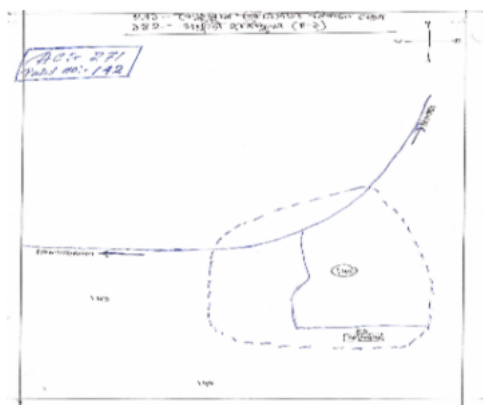

Nazri Naksha