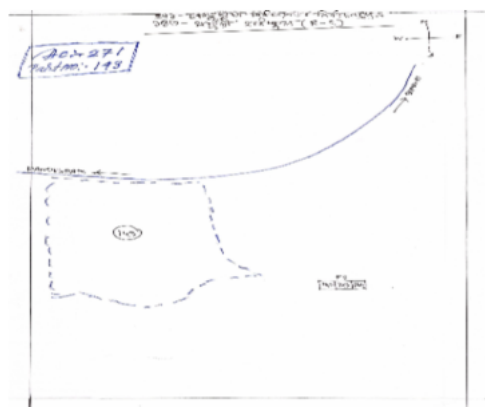

Nazri Naksha