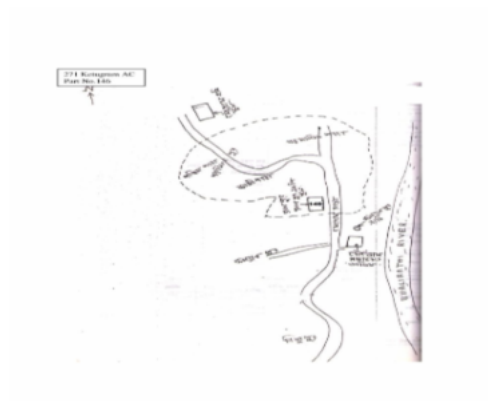

Nazri Naksha