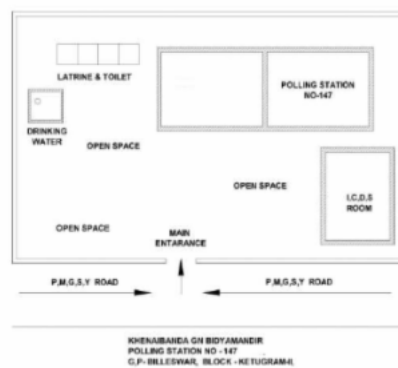

Key MAP View