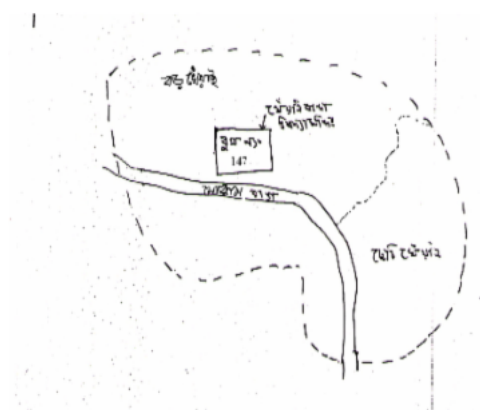

Nazri Naksha