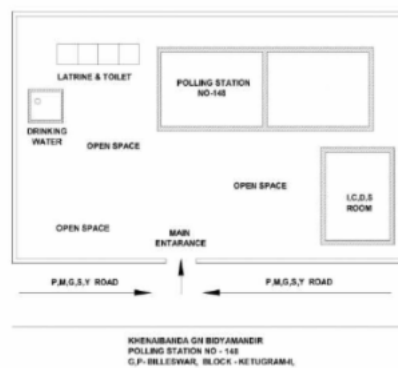

Key MAP View