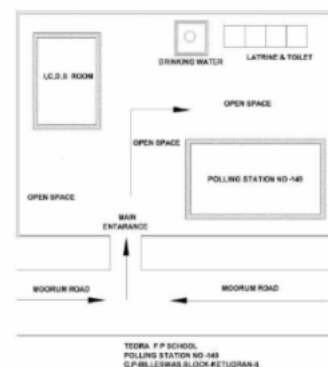

নির্বাচক নিবন্ধন আধিকারিকের স্বাক্ষর

Nazri Naksha

Google Map View

Polling Station Building Front View

Polling Station Front View

Cad View

Key MAP View

1 নাম : গীতা দে স্বামীর নাম: নির্মাল দে বাড়ির নং : n0075 বয়স : 49 লিঙ্গ : মহিলা	FGN1498401 ফটো উপলব্ধ	2 নাম : নিলয় দে পিতার নাম: নির্মাল দে বাড়ির নং : n0075 বয়স : 29 লিঙ্গ : পুরুষ	AZI1627066 ফটো উপলব্ধ	3 নাম : শিখা গুপ্ত স্বামীর নাম: বিশ্বজিত গুপ্ত বাড়ির নং : n0001 বয়স : 50 লিঙ্গ : মহিলা	FGN1388503 ফটো উপলব্ধ
Q 4 নাম : রূপালী ঘোষ স্বামীর নাম: জহরলাল ঘোষ বাড়ির নং : বয়স : 41 লিঙ্গ : মহিলা	AZI1758846 ফটো উপলব্ধ	5 নাম : সোমনাথ গুপ্ত পিতার নাম: বিশ্বজিত গুপ্ত বাড়ির নং : এন0001 বয়স : 25 লিঙ্গ : পুরুষ	AZI2009264 ফটো উপলব্ধ	6 নাম : মানস সাধু পিতার নাম: হরিনারায়ন সাধু বাড়ির নং : n0114 বয়স : 43 লিঙ্গ : পুরুষ	FGN1500834 ফটো উপলব্ধ
7 নাম : হরিনারায়ণ সাধু পিতার নাম: অক্ষয় সাধু বাড়ির নং : n0114 বয়স : 70 লিঙ্গ : পুরুষ	FGN1499151 ফটো উপলব্ধ	8 নাম : শান্তনা সাধু স্বামীর নাম: হরিনারায়ণ সাধু বাড়ির নং : n0114 বয়স : 57 লিঙ্গ : মহিলা	FGN1500685 ফটো উপলব্ধ	9 নাম : কাশীনাথ গুপ্ত পিতার নাম: নীরান গুপ্ত বাড়ির নং : 117 বয়স : 75 লিঙ্গ : পুরুষ	FGN2318277 ফটো উপলব্ধ
10 নাম : অনুপ গুপ্ত পিতার নাম: তপন গুপ্ত বাড়ির নং : n0002 বয়স : 45 লিঙ্গ : পুরুষ	FGN2317170 ফটো উপলব্ধ	11 নাম : ঝুনা গুপ্ত স্বামীর নাম: অনুপ গুপ্ত বাড়ির নং : n0002 বয়স : 30 লিঙ্গ : মহিলা	AZI1627033 ফটো উপলব্ধ	12 নাম : উজ্জ্বল গুপ্ত পিতার নাম: তপন গুপ্ত বাড়ির নং : n0002 বয়স : 44 লিঙ্গ : পুরুষ	FGN2317188 ফটো উপলব্ধ
13 নাম : তপন গুপ্ত পিতার নাম: রামগোপাল গুপ্ত বাড়ির নং : n0002 বয়স : 85 লিঙ্গ : পুরুষ	FGN1389329 ফটো উপলব্ধ	14 নাম : সরস্বতী গুপ্ত স্বামীর নাম: তপন গুপ্ত বাড়ির নং : n0002 বয়স : 65 লিঙ্গ : মহিলা	FGN1388495 ফটো উপলব্ধ	15 নাম : নিয়তি গুপ্ত স্বামীর নাম: বিশ্বনাথ গুপ্ত বাড়ির নং : n0003 বয়স : 53 লিঙ্গ : মহিলা	FGN1499391 ফটো উপলব্ধ
16 নাম : পল্লী গুপ্ত পিতার নাম: বিশ্বনাথ গুপ্ত বাড়ির নং : n0003 বয়স : 33 লিঙ্গ : পুরুষ	AZI1305010 ফটো উপলব্ধ	17 নাম : বুল্টী গুপ্ত স্বামীর নাম: অতনু গুপ্ত বাড়ির নং : n0002 বয়স : 32 লিঙ্গ : মহিলা	AZI1410943 ফটো উপলব্ধ	18 নাম : অতনু গুপ্ত পিতার নাম: তপন গুপ্ত বাড়ির নং : n0002 বয়স : 43 লিঙ্গ : পুরুষ	FGN1388339 ফটো উপলব্ধ
19 নাম : বিশ্বজিত গুপ্ত পিতার নাম: বিশ্বজিত গুপ্ত বাড়ির নং : n0001 বয়স : 52 লিঙ্গ : পুরুষ	FGN1388115 ফটো উপলব্ধ	20 নাম : স্বার্থক সাধু পিতার নাম: হরিনারায়ন সাধু বাড়ির নং : n0114 বয়স : 28 লিঙ্গ : পুরুষ	AZI1758820 ফটো উপলব্ধ	21 নাম : প্রিয়ঙ্কা সাধু স্বামীর নাম: স্বার্থক সাধু বাড়ির নং : এন0114 বয়স : 23 লিঙ্গ : মহিলা	AZI2397768 ফটো উপলব্ধ
22 নাম : বিউটি সাধু স্বামীর নাম: মানস সাধু বাড়ির নং : এন0114 বয়স : 26 লিঙ্গ : মহিলা	AZI2397735 ফটো উপলব্ধ	23 নাম : সন্তু ঘোষ পিতার নাম: মহাদেব ঘোষ বাড়ির নং : এন0083 বয়স : 23 লিঙ্গ : পুরুষ	AZI2397511 ফটো উপলব্ধ	24 নাম : রিম্পা ঘোষ স্বামীর নাম: তুষার কান্তি ঘোষ বাড়ির নং : এন0082 বয়স : 25 লিঙ্গ : মহিলা	AZI2397669 ফটো উপলব্ধ
25 নাম : সুস্মিতা ঘোষ স্বামীর নাম: অশোক কুমার ঘোষ বাড়ির নং : 88 বয়স : 37 লিঙ্গ : মহিলা	AZI1194802 ফটো উপলব্ধ	26 নাম : ভবানীপ্রসাদ ঘোষ পিতার নাম: প্রহ্লাদ ঘোষ বাড়ির নং : n0082 বয়স : 75 লিঙ্গ : পুরুষ	FGN1498997 ফটো উপলব্ধ	27 নাম : মধুমিতা ঘোষ স্বামীর নাম: মাধব চন্দ্র ঘোষ বাড়ির নং : n0118 বয়স : 45 লিঙ্গ : মহিলা	FGN2317220 ফটো উপলব্ধ
28 নাম : চুমকি লাহা ঘোষ স্বামীর নাম: চন্দন ঘোষ বাড়ির নং : N0111 বয়স : 26 লিঙ্গ : মহিলা	AZI1946094 ফটো উপলব্ধ	29 নাম : বনানী পাল স্বামীর নাম: জগদানন্দ পাল বাড়ির নং : n0081 বয়স : 50 লিঙ্গ : মহিলা	FGN2608917 ফটো উপলব্ধ	30 নাম : রামপ্রসাদ ঘোষ পিতার নাম: বিশ্বনাথ ঘোষ বাড়ির নং : n0118 বয়স : 50 লিঙ্গ : পুরুষ	FGN1500529 ফটো উপলব্ধ