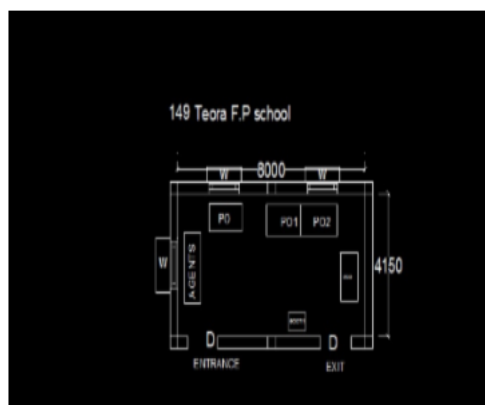

নির্বাচক নিবন্ধন আধিকারিকের স্বাক্ষর

Nazri Naksha

Google Map View

Polling Station Building Front View

Polling Station Front View

Cad View

Key MAP View

1 নাম : গীতা দে স্বামীর নাম: নির্মাল দে বাড়ির নং : n0075 বয়স : 49 লিঙ্গ : মহিলা	FGN1498401 ফটো উপলব্ধ	2 নাম : নিলয় দে পিতার নাম: নির্মাল দে বাড়ির নং : n0075 বয়স : 29 লিঙ্গ : পুরুষ	AZI1627066 ফটো উপলব্ধ	3 নাম : শিখা গুপ্ত স্বামীর নাম: বিশ্বজিত গুপ্ত বাড়ির নং : n0001 বয়স : 50 লিঙ্গ : মহিলা	FGN1388503 ফটো উপলব্ধ
Q 4 নাম : রূপালী ঘোষ স্বামীর নাম: জহরলাল ঘোষ বাড়ির নং : বয়স : 41 লিঙ্গ : মহিলা	AZI1758846 ফটো উপলব্ধ	5 নাম : সোমনাথ গুপ্ত পিতার নাম: বিশ্বজিত গুপ্ত বাড়ির নং : এন0001 বয়স : 25 লিঙ্গ : পুরুষ	AZI2009264 ফটো উপলব্ধ	6 নাম : মানস সাধু পিতার নাম: হরিনারায়ন সাধু বাড়ির নং : n0114 বয়স : 43 লিঙ্গ : পুরুষ	FGN1500834 ফটো উপলব্ধ
7 নাম : হরিনারায়ণ সাধু পিতার নাম: অক্ষয় সাধু বাড়ির নং : n0114 বয়স : 70 লিঙ্গ : পুরুষ	FGN1499151 ফটো উপলব্ধ	8 নাম : শান্তনা সাধু স্বামীর নাম: হরিনারায়ণ সাধু বাড়ির নং : n0114 বয়স : 57 লিঙ্গ : মহিলা	FGN1500685 ফটো উপলব্ধ	9 নাম : কাশীনাথ গুপ্ত পিতার নাম: নীরান গুপ্ত বাড়ির নং : 117 বয়স : 75 লিঙ্গ : পুরুষ	FGN2318277 ফটো উপলব্ধ
10 নাম : অনুপ গুপ্ত পিতার নাম: তপন গুপ্ত বাড়ির নং : n0002 বয়স : 45 লিঙ্গ : পুরুষ	FGN2317170 ফটো উপলব্ধ	11 নাম : ঝুনা গুপ্ত স্বামীর নাম: অনুপ গুপ্ত বাড়ির নং : n0002 বয়স : 30 লিঙ্গ : মহিলা	AZI1627033 ফটো উপলব্ধ	12 নাম : উজ্জ্বল গুপ্ত পিতার নাম: তপন গুপ্ত বাড়ির নং : n0002 বয়স : 44 লিঙ্গ : পুরুষ	FGN2317188 ফটো উপলব্ধ
13 নাম : তপন গুপ্ত পিতার নাম: রামগোপাল গুপ্ত বাড়ির নং : n0002 বয়স : 85 লিঙ্গ : পুরুষ	FGN1389329 ফটো উপলব্ধ	14 নাম : সরস্বতী গুপ্ত স্বামীর নাম: তপন গুপ্ত বাড়ির নং : n0002 বয়স : 65 লিঙ্গ : মহিলা	FGN1388495 ফটো উপলব্ধ	15 নাম : নিয়তি গুপ্ত স্বামীর নাম: বিশ্বনাথ গুপ্ত বাড়ির নং : n0003 বয়স : 53 লিঙ্গ : মহিলা	FGN1499391 ফটো উপলব্ধ
16 নাম : পল্লী গুপ্ত পিতার নাম: বিশ্বনাথ গুপ্ত বাড়ির নং : n0003 বয়স : 33 লিঙ্গ : পুরুষ	AZI1305010 ফটো উপলব্ধ	17 নাম : বুল্টী গুপ্ত স্বামীর নাম: অতনু গুপ্ত বাড়ির নং : n0002 বয়স : 32 লিঙ্গ : মহিলা	AZI1410943 ফটো উপলব্ধ	18 নাম : অতনু গুপ্ত পিতার নাম: তপন গুপ্ত বাড়ির নং : n0002 বয়স : 43 লিঙ্গ : পুরুষ	FGN1388339 ফটো উপলব্ধ
19 নাম : বিশ্বজিত গুপ্ত পিতার নাম: বিশ্বজিত গুপ্ত বাড়ির নং : n0001 বয়স : 52 লিঙ্গ : পুরুষ	FGN1388115 ফটো উপলব্ধ	20 নাম : স্বার্থক সাধু পিতার নাম: হরিনারায়ন সাধু বাড়ির নং : n0114 বয়স : 28 লিঙ্গ : পুরুষ	AZI1758820 ফটো উপলব্ধ	21 নাম : প্রিয়ঙ্কা সাধু স্বামীর নাম: স্বার্থক সাধু বাড়ির নং : এন0114 বয়স : 23 লিঙ্গ : মহিলা	AZI2397768 ফটো উপলব্ধ
22 নাম : বিউটি সাধু স্বামীর নাম: মানস সাধু বাড়ির নং : এন0114 বয়স : 26 লিঙ্গ : মহিলা	AZI2397735 ফটো উপলব্ধ	23 নাম : সন্তু ঘোষ পিতার নাম: মহাদেব ঘোষ বাড়ির নং : এন0083 বয়স : 23 লিঙ্গ : পুরুষ	AZI2397511 ফটো উপলব্ধ	24 নাম : রিম্পা ঘোষ স্বামীর নাম: তুষার কান্তি ঘোষ বাড়ির নং : এন0082 বয়স : 25 লিঙ্গ : মহিলা	AZI2397669 ফটো উপলব্ধ
25 নাম : সুস্মিতা ঘোষ স্বামীর নাম: অশোক কুমার ঘোষ বাড়ির নং : 88 বয়স : 37 লিঙ্গ : মহিলা	AZI1194802 ফটো উপলব্ধ	26 নাম : ভবানীপ্রসাদ ঘোষ পিতার নাম: প্রহ্লাদ ঘোষ বাড়ির নং : n0082 বয়স : 75 লিঙ্গ : পুরুষ	FGN1498997 ফটো উপলব্ধ	27 নাম : মধুমিতা ঘোষ স্বামীর নাম: মাধব চন্দ্র ঘোষ বাড়ির নং : n0118 বয়স : 45 লিঙ্গ : মহিলা	FGN2317220 ফটো উপলব্ধ
28 নাম : চুমকি লাহা ঘোষ স্বামীর নাম: চন্দন ঘোষ বাড়ির নং : N0111 বয়স : 26 লিঙ্গ : মহিলা	AZI1946094 ফটো উপলব্ধ	29 নাম : বনানী পাল স্বামীর নাম: জগদানন্দ পাল বাড়ির নং : n0081 বয়স : 50 লিঙ্গ : মহিলা	FGN2608917 ফটো উপলব্ধ	30 নাম : রামপ্রসাদ ঘোষ পিতার নাম: বিশ্বনাথ ঘোষ বাড়ির নং : n0118 বয়স : 50 লিঙ্গ : পুরুষ	FGN1500529 ফটো উপলব্ধ