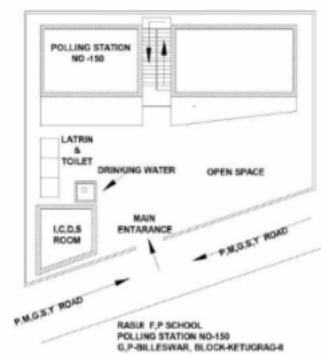

নির্বাচক নিবন্ধন আধিকারিকের স্বাক্ষর

Nazri Naksha

Google Map View

Polling Station Building Front View

Polling Station Front View

Cad View

Key MAP View

1 নাম : তুনশ্রী কৈবর্ত বাগ স্বামীর নাম: হরিচাঁদ কৈবর্ত বাড়ির নং : N0121 বয়স : 27 লিঙ্গ : মহিলা	AZI2283844 ফটো উপলব্ধ	2 নাম : স্মৃতি ভারুই কৈবর্ত স্বামীর নাম: গৌড় গোপাল কৈবর্ত বাড়ির নং : N0123 বয়স : 24 লিঙ্গ : মহিলা	AZI2283885 ফটো উপলব্ধ	3 নাম : সোমা বারিক (কৈবর্তা) স্বামীর নাম: সূর্য কৈবর্ত বাড়ির নং : N0080 বয়স : 24 লিঙ্গ : মহিলা	AZI2283836 ফটো উপলব্ধ
4 নাম : সৌরভ কৈবর্ত পিতার নাম: রাম কৈবর্ত বাড়ির নং : এন0123 বয়স : 23 লিঙ্গ : পুরুষ	AZI2398865 ফটো উপলব্ধ	5 নাম : অর্পিতা অধিকারী পিতার নাম: প্রবির অধিকারী বাড়ির নং : এন00158 বয়স : 21 লিঙ্গ : মহিলা	AZI2587467 ফটো উপলব্ধ	6 নাম : প্রবীর অধিকারী পিতার নাম: সরোজ অধিকারী বাড়ির নং : n0158 বয়স : 56 লিঙ্গ : পুরুষ	FGN1390863 ফটো উপলব্ধ
7 নাম : সৌমী অধিকারী (মুখাজ্জী) স্বামীর নাম: বাপ্পাদিত্য মুখাজ্জী বাড়ির নং : n0158 বয়স : 37 লিঙ্গ : মহিলা	FGN2658052 ফটো উপলব্ধ	8 নাম : দীপনারায়ন কৈবর্ত পিতার নাম: সুন্দর গোপাল কৈবর্ত বাড়ির নং : N0139 বয়স : 26 লিঙ্গ : পুরুষ	AZI1946169 ফটো উপলব্ধ	9 নাম : সৌমিত্র কৈবর্ত পিতার নাম: সত্যবান কৈবর্ত বাড়ির নং : N0128 বয়স : 24 লিঙ্গ : পুরুষ	AZI2283869 ফটো উপলব্ধ
10 নাম : সৌমেন কৈবর্ত পিতার নাম: সত্যবান কৈবর্ত বাড়ির নং : N0128 বয়স : 26 লিঙ্গ : পুরুষ	AZI2283877 ফটো উপলব্ধ	11 নাম : সৌভিক ঘোষ পিতার নাম: কালীপ্রসাদ ঘোষ বাড়ির নং : n0137 বয়স : 27 লিঙ্গ : পুরুষ	AZI1868074 ফটো উপলব্ধ	12 নাম : পূজা চক্রবর্তী পিতার নাম: দেবদাস চক্রবর্তী বাড়ির নং : n0163 বয়স : 27 লিঙ্গ : মহিলা	AZI1868249 ফটো উপলব্ধ
13 নাম : কার্তিক চৌধুরী পিতার নাম: রাজেন চৌধুরী বাড়ির নং : n0003 বয়স : 39 লিঙ্গ : পুরুষ	AZI1025329 ফটো উপলব্ধ	14 নাম : গৌরী চৌধুরী স্বামীর নাম: গনেশ চৌধুরী বাড়ির নং : n0003 বয়স : 44 লিঙ্গ : মহিলা	AZI1025337 ফটো উপলব্ধ	15 নাম : শর্মিলা চৌধুরী স্বামীর নাম: ভীম চৌধুরী বাড়ির নং : n0003 বয়স : 31 লিঙ্গ : মহিলা	AZI1868231 ফটো উপলব্ধ
16 নাম : রুপা চৌধুরী স্বামীর নাম: কার্তিক চৌধুরী বাড়ির নং : N0003 বয়স : 33 লিঙ্গ : মহিলা	THC1840479 ফটো উপলব্ধ	17 নাম : মন্দিরা চৌধুরী স্বামীর নাম: রাঘব চৌধুরী বাড়ির নং : n0002 বয়স : 29 লিঙ্গ : মহিলা	AZI1868207 ফটো উপলব্ধ	18 নাম : মিঠুন চৌধুরী পিতার নাম: জগন্নাথ চৌধুরী বাড়ির নং : n0003 বয়স : 27 লিঙ্গ : পুরুষ	AZI1868215 ফটো উপলব্ধ
19 নাম : গীতা চৌধুরী স্বামীর নাম: রাঘব চৌধুরী বাড়ির নং : n0002 বয়স : 62 লিঙ্গ : মহিলা	FGN1392398 ফটো উপলব্ধ	20 নাম : দীপক চৌধুরী পিতার নাম: রাঘব চৌধুরী বাড়ির নং : n0002 বয়স : 40 লিঙ্গ : পুরুষ	AZI1025352 ফটো উপলব্ধ	21 নাম : মধু চৌধুরী পিতার নাম: রাঘব চৌধুরী বাড়ির নং : n0002 বয়স : 32 লিঙ্গ : পুরুষ	AZI1411107 ফটো উপলব্ধ
22 নাম : রাজেন চৌধুরী পিতার নাম: কান্ত চৌধুরী বাড়ির নং : n0003 বয়স : 75 লিঙ্গ : পুরুষ	FGN1396712 ফটো উপলব্ধ	23 নাম : উমা চৌধুরী স্বামীর নাম: রাজেন চৌধুরী বাড়ির নং : n0003 বয়স : 63 লিঙ্গ : মহিলা	FGN1396423 ফটো উপলব্ধ	24 নাম : গনেশ চৌধুরী পিতার নাম: রাজেন চৌধুরী বাড়ির নং : n0003 বয়স : 44 লিঙ্গ : পুরুষ	FGN1498450 ফটো উপলব্ধ
25 নাম : ভীম চৌধুরী পিতার নাম: রাজেন চৌধুরী বাড়ির নং : n0003 বয়স : 34 লিঙ্গ : পুরুষ	AZI1411115 ফটো উপলব্ধ	26 নাম : লক্ষ্মী চৌধুরী স্বামীর নাম: জগন্নাথ চৌধুরী বাড়ির নং : n0003 বয়স : 50 লিঙ্গ : মহিলা	FGN2316412 ফটো উপলব্ধ	27 নাম : দেবা চৌধুরী পিতার নাম: জগন্নাথ চৌধুরী বাড়ির নং : n0003 বয়স : 21 লিঙ্গ : পুরুষ	AZI2587541 ফটো উপলব্ধ
28 নাম : রিঙ্কি চৌধুরী পিতার নাম: জগন্নাথ চৌধুরী বাড়ির নং : n0003 বয়স : 23 লিঙ্গ : মহিলা	AZI2587558 ফটো উপলব্ধ	29 নাম : লাল্টু চৌধুরী পিতার নাম: রাঘব চৌধুরী বাড়ির নং : n0003 বয়স : 35 লিঙ্গ : পুরুষ	AZI1025345 ফটো উপলব্ধ	30 নাম : পূর্ণিমা চৌধুরী স্বামীর নাম: দীপক চৌধুরী বাড়ির নং : এন0002 বয়স : 32 লিঙ্গ : মহিলা	AZI2077865 ফটো উপলব্ধ