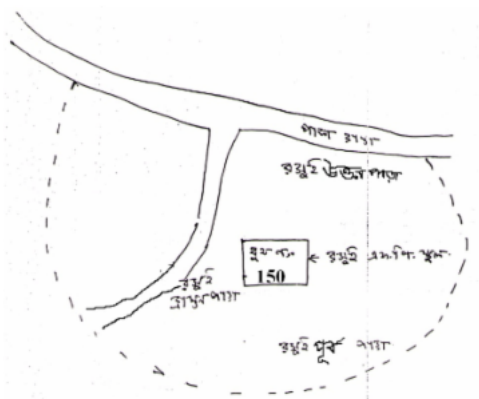

Nazri Naksha