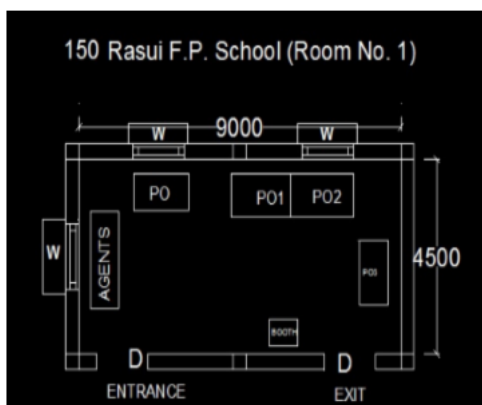

নির্বাচক নিবন্ধন আধিকারিকের স্বাক্ষর

Nazri Naksha

Google Map View

Polling Station Building Front View

Polling Station Front View

Cad View

Key MAP View

1 নাম : তুনশ্রী কৈবর্ত বাগ স্বামীর নাম: হরিচাঁদ কৈবর্ত বাড়ির নং : N0121 বয়স : 27 লিঙ্গ : মহিলা	AZI2283844 ফটো উপলব্ধ	2 নাম : স্মৃতি ভারুই কৈবর্ত স্বামীর নাম: গৌড় গোপাল কৈবর্ত বাড়ির নং : N0123 বয়স : 24 লিঙ্গ : মহিলা	AZI2283885 ফটো উপলব্ধ	3 নাম : সোমা বারিক (কৈবর্তা) স্বামীর নাম: সূর্য কৈবর্ত বাড়ির নং : N0080 বয়স : 24 লিঙ্গ : মহিলা	AZI2283836 ফটো উপলব্ধ
4 নাম : সৌরভ কৈবর্ত পিতার নাম: রাম কৈবর্ত বাড়ির নং : এন0123 বয়স : 23 লিঙ্গ : পুরুষ	AZI2398865 ফটো উপলব্ধ	5 নাম : অর্পিতা অধিকারী পিতার নাম: প্রবির অধিকারী বাড়ির নং : এন00158 বয়স : 21 লিঙ্গ : মহিলা	AZI2587467 ফটো উপলব্ধ	6 নাম : প্রবীর অধিকারী পিতার নাম: সরোজ অধিকারী বাড়ির নং : n0158 বয়স : 56 লিঙ্গ : পুরুষ	FGN1390863 ফটো উপলব্ধ
7 নাম : সৌমী অধিকারী (মুখাজ্জী) স্বামীর নাম: বাপ্পাদিত্য মুখাজ্জী বাড়ির নং : n0158 বয়স : 37 লিঙ্গ : মহিলা	FGN2658052 ফটো উপলব্ধ	8 নাম : দীপনারায়ন কৈবর্ত পিতার নাম: সুন্দর গোপাল কৈবর্ত বাড়ির নং : N0139 বয়স : 26 লিঙ্গ : পুরুষ	AZI1946169 ফটো উপলব্ধ	9 নাম : সৌমিত্র কৈবর্ত পিতার নাম: সত্যবান কৈবর্ত বাড়ির নং : N0128 বয়স : 24 লিঙ্গ : পুরুষ	AZI2283869 ফটো উপলব্ধ
10 নাম : সৌমেন কৈবর্ত পিতার নাম: সত্যবান কৈবর্ত বাড়ির নং : N0128 বয়স : 26 লিঙ্গ : পুরুষ	AZI2283877 ফটো উপলব্ধ	11 নাম : সৌভিক ঘোষ পিতার নাম: কালীপ্রসাদ ঘোষ বাড়ির নং : n0137 বয়স : 27 লিঙ্গ : পুরুষ	AZI1868074 ফটো উপলব্ধ	12 নাম : পূজা চক্রবর্তী পিতার নাম: দেবদাস চক্রবর্তী বাড়ির নং : n0163 বয়স : 27 লিঙ্গ : মহিলা	AZI1868249 ফটো উপলব্ধ
13 নাম : কার্তিক চৌধুরী পিতার নাম: রাজেন চৌধুরী বাড়ির নং : n0003 বয়স : 39 লিঙ্গ : পুরুষ	AZI1025329 ফটো উপলব্ধ	14 নাম : গৌরী চৌধুরী স্বামীর নাম: গনেশ চৌধুরী বাড়ির নং : n0003 বয়স : 44 লিঙ্গ : মহিলা	AZI1025337 ফটো উপলব্ধ	15 নাম : শর্মিলা চৌধুরী স্বামীর নাম: ভীম চৌধুরী বাড়ির নং : n0003 বয়স : 31 লিঙ্গ : মহিলা	AZI1868231 ফটো উপলব্ধ
16 নাম : রুপা চৌধুরী স্বামীর নাম: কার্তিক চৌধুরী বাড়ির নং : N0003 বয়স : 33 লিঙ্গ : মহিলা	THC1840479 ফটো উপলব্ধ	17 নাম : মন্দিরা চৌধুরী স্বামীর নাম: রাঘব চৌধুরী বাড়ির নং : n0002 বয়স : 29 লিঙ্গ : মহিলা	AZI1868207 ফটো উপলব্ধ	18 নাম : মিঠুন চৌধুরী পিতার নাম: জগন্নাথ চৌধুরী বাড়ির নং : n0003 বয়স : 27 লিঙ্গ : পুরুষ	AZI1868215 ফটো উপলব্ধ
19 নাম : গীতা চৌধুরী স্বামীর নাম: রাঘব চৌধুরী বাড়ির নং : n0002 বয়স : 62 লিঙ্গ : মহিলা	FGN1392398 ফটো উপলব্ধ	20 নাম : দীপক চৌধুরী পিতার নাম: রাঘব চৌধুরী বাড়ির নং : n0002 বয়স : 40 লিঙ্গ : পুরুষ	AZI1025352 ফটো উপলব্ধ	21 নাম : মধু চৌধুরী পিতার নাম: রাঘব চৌধুরী বাড়ির নং : n0002 বয়স : 32 লিঙ্গ : পুরুষ	AZI1411107 ফটো উপলব্ধ
22 নাম : রাজেন চৌধুরী পিতার নাম: কান্ত চৌধুরী বাড়ির নং : n0003 বয়স : 75 লিঙ্গ : পুরুষ	FGN1396712 ফটো উপলব্ধ	23 নাম : উমা চৌধুরী স্বামীর নাম: রাজেন চৌধুরী বাড়ির নং : n0003 বয়স : 63 লিঙ্গ : মহিলা	FGN1396423 ফটো উপলব্ধ	24 নাম : গনেশ চৌধুরী পিতার নাম: রাজেন চৌধুরী বাড়ির নং : n0003 বয়স : 44 লিঙ্গ : পুরুষ	FGN1498450 ফটো উপলব্ধ
25 নাম : ভীম চৌধুরী পিতার নাম: রাজেন চৌধুরী বাড়ির নং : n0003 বয়স : 34 লিঙ্গ : পুরুষ	AZI1411115 ফটো উপলব্ধ	26 নাম : লক্ষ্মী চৌধুরী স্বামীর নাম: জগন্নাথ চৌধুরী বাড়ির নং : n0003 বয়স : 50 লিঙ্গ : মহিলা	FGN2316412 ফটো উপলব্ধ	27 নাম : দেবা চৌধুরী পিতার নাম: জগন্নাথ চৌধুরী বাড়ির নং : n0003 বয়স : 21 লিঙ্গ : পুরুষ	AZI2587541 ফটো উপলব্ধ
28 নাম : রিঙ্কি চৌধুরী পিতার নাম: জগন্নাথ চৌধুরী বাড়ির নং : n0003 বয়স : 23 লিঙ্গ : মহিলা	AZI2587558 ফটো উপলব্ধ	29 নাম : লাল্টু চৌধুরী পিতার নাম: রাঘব চৌধুরী বাড়ির নং : n0003 বয়স : 35 লিঙ্গ : পুরুষ	AZI1025345 ফটো উপলব্ধ	30 নাম : পূর্ণিমা চৌধুরী স্বামীর নাম: দীপক চৌধুরী বাড়ির নং : এন0002 বয়স : 32 লিঙ্গ : মহিলা	AZI2077865 ফটো উপলব্ধ