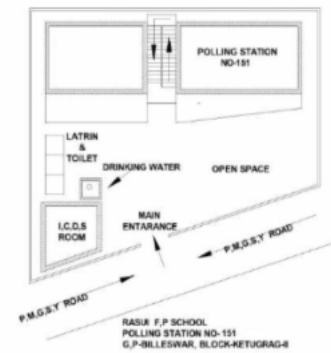

Key MAP View