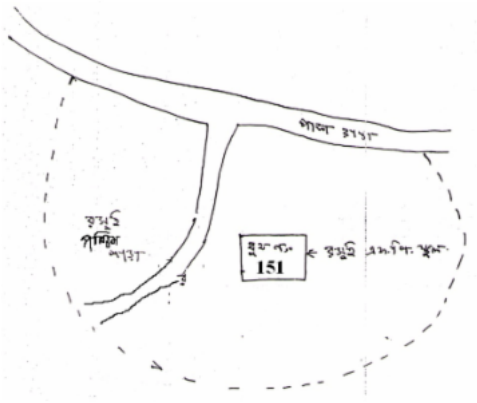

Nazri Naksha