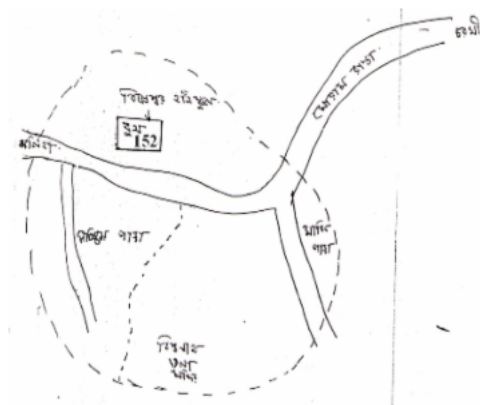

Nazri Naksha