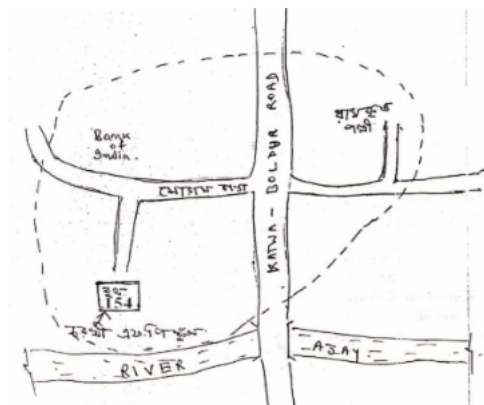

Nazri Naksha