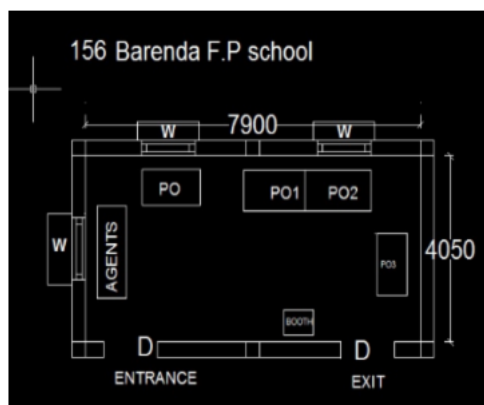

নির্বাচক নিবন্ধন আধিকারিকের স্বাক্ষর

Nazri Naksha

Google Map View

Polling Station Building Front View

Polling Station Front View

Cad View

Key MAP View

1 নাম : স্বর্নময়ী ঘোষ পান স্বামীর নাম: নিত্যানন্দ পান বাড়ির নং : n0135 বয়স : 44 লিঙ্গ : মহিলা	FGN2313740 ফটো উপলব্ধ	2 নাম : মমতা খান্দার স্বামীর নাম: সুকান্ত খান্দার বাড়ির নং : নং বয়স : 24 লিঙ্গ : মহিলা	AZI2285476 ফটো উপলব্ধ	3 নাম : মিলন কর্মকার পিতার নাম: সমীর কর্মকার বাড়ির নং : এন 0032 বয়স : 25 লিঙ্গ : পুরুষ	AZI2010676 ফটো উপলব্ধ
4 নাম : সুব্রত কর্মকার পিতার নাম: সুকুমার কর্মকার বাড়ির নং : 31 বয়স : 23 লিঙ্গ : পুরুষ	AZI2402683 ফটো উপলব্ধ	5 নাম : মিঠু ব্যানার্জী স্বামীর নাম: অমল ব্যানার্জী বাড়ির নং : n0032 বয়স : 36 লিঙ্গ : মহিলা	FGN2338077 ফটো উপলব্ধ	6 নাম : সবিতা কর্মকার স্বামীর নাম: সমীর কর্মকার বাড়ির নং : n0032 বয়স : 44 লিঙ্গ : মহিলা	FGN1424381 ফটো উপলব্ধ
7 নাম : সরস্বতী কর্মকার স্বামীর নাম: নারায়ণ কর্মকার বাড়ির নং : n0032 বয়স : 80 লিঙ্গ : মহিলা	WB/10/282/426039 ফটো উপলব্ধ	8 নাম : সমীর কর্মকার পিতার নাম: মধুসূদন কর্মকার বাড়ির নং : n0032 বয়স : 51 লিঙ্গ : পুরুষ	WB/10/282/426770 ফটো উপলব্ধ	9 নাম : সোনালী কর্মকার স্বামীর নাম: বুদ্ধদেব কর্মকার বাড়ির নং : n0032 বয়স : 54 লিঙ্গ : মহিলা	WB/10/282/426044 ফটো উপলব্ধ
10 নাম : বুদ্ধদেব কর্মকার পিতার নাম: মধুসূদন কর্মকার বাড়ির নং : n0032 বয়স : 58 লিঙ্গ : পুরুষ	WB/10/282/426750 ফটো উপলব্ধ	11 নাম : ভারতী কর্মকার স্বামীর নাম: মধুসূদন কর্মকার বাড়ির নং : n0032 বয়স : 78 লিঙ্গ : মহিলা	WB/10/282/426043 ফটো উপলব্ধ	12 নাম : সন্ধ্যা কর্মকার স্বামীর নাম: সুকুমার কর্মকার বাড়ির নং : n0031 বয়স : 46 লিঙ্গ : মহিলা	FGN1424290 ফটো উপলব্ধ
13 নাম : করুণাময়ী কর্মকার স্বামীর নাম: সুপ্রভাত কর্মকার বাড়ির নং : n0031 বয়স : 45 লিঙ্গ : মহিলা	FGN1424308 ফটো উপলব্ধ	14 নাম : সুপ্রভাত কর্মকার পিতার নাম: নারায়ণ কর্মকার বাড়ির নং : n0031 বয়স : 53 লিঙ্গ : পুরুষ	WB/10/282/426478 ফটো উপলব্ধ	15 নাম : সুকুমার কর্মকার পিতার নাম: নারায়ণ কর্মকার বাড়ির নং : n0031 বয়স : 55 লিঙ্গ : পুরুষ	AZI2800811 ফটো উপলব্ধ
16 নাম : নারায়ণ কর্মকার পিতার নাম: চারুচন্দ্র কর্মকার বাড়ির নং : n0031 বয়স : 84 লিঙ্গ : পুরুষ	WB/10/282/426786 ফটো উপলব্ধ	17 নাম : শ্রাবনী কর্মকার স্বামীর নাম: কৃষ্ণগোপাল কর্মকার বাড়ির নং : n0030 বয়স : 44 লিঙ্গ : মহিলা	JNR2262541 ফটো উপলব্ধ	18 নাম : অঞ্জু কর্মকার পিতার নাম: সমীর কর্মকার বাড়ির নং : এন0032 বয়স : 23 লিঙ্গ : মহিলা	AZI2402600 ফটো উপলব্ধ
19 নাম : কৃষ্ণগোপাল কর্মকার পিতার নাম: বিশ্বনাথ কর্মকার বাড়ির নং : n0030 বয়স : 48 লিঙ্গ : পুরুষ	FGN1501022 ফটো উপলব্ধ	20 নাম : শম্পা ঘোষ স্বামীর নাম: বিমল ঘোষ বাড়ির নং : n0165 বয়স : 36 লিঙ্গ : মহিলা	AZI1231950 ফটো উপলব্ধ	21 নাম : মৌমিতা ঘোষ(মঞ্জু) স্বামীর নাম: প্রহলাদ ঘোষ বাড়ির নং : n0050 বয়স : 37 লিঙ্গ : মহিলা	FGN2658755 ফটো উপলব্ধ
22 নাম : প্রহ্লাদ ঘোষ পিতার নাম: কেশব ঘোষ বাড়ির নং : n0050 বয়স : 48 লিঙ্গ : পুরুষ	WB/10/282/426076 ফটো উপলব্ধ	23 নাম : হেমন্ত ঘোষ পিতার নাম: প্রহলাদ ঘোষ বাড়ির নং : এন0050 বয়স : 20 লিঙ্গ : পুরুষ	AZI2678688 ফটো উপলব্ধ	24 নাম : আদরিনী ঘোষ স্বামীর নাম: সনাতন ঘোষ বাড়ির নং : n0004 বয়স : 61 লিঙ্গ : মহিলা	WB/10/282/426475 ফটো উপলব্ধ
25 নাম : লক্ষ্মীরানী ঘোষ স্বামীর নাম: সুকুমার ঘোষ বাড়ির নং : n0001 বয়স : 65 লিঙ্গ : মহিলা	WB/10/282/426079 ফটো উপলব্ধ	26 নাম : সূর্যকান্ত ঘোষ পিতার নাম: দেবনাথ ঘোষ বাড়ির নং : n0056 বয়স : 27 লিঙ্গ : পুরুষ	AZI1870468 ফটো উপলব্ধ	27 নাম : মৌমিতা ঘোষ স্বামীর নাম: বিশ্বজিৎ ঘোষ বাড়ির নং : n0040 বয়স : 32 লিঙ্গ : মহিলা	AZI1711944 ফটো উপলব্ধ
28 নাম : দেবব্রত ঘোষ পিতার নাম: জহর চন্দ্র ঘোষ বাড়ির নং : n0018 বয়স : 47 লিঙ্গ : পুরুষ	FGN1424324 ফটো উপলব্ধ	29 নাম : কৌশিক ঘোষ পিতার নাম: তাপস ঘোষ বাড়ির নং : n0048 বয়স : 28 লিঙ্গ : পুরুষ	AZI1711936 ফটো উপলব্ধ	30 নাম : রবীন্দ্রনাথ ঘোষ পিতার নাম: বিশ্বনাথ ঘোষ বাড়ির নং : n0034 বয়স : 47 লিঙ্গ : পুরুষ	FGN1424514 ফটো উপলব্ধ