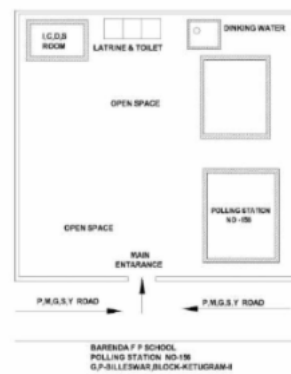

নির্বাচক নিবন্ধন আধিকারিকের স্বাক্ষর

Nazri Naksha

Google Map View

Polling Station Building Front View

Polling Station Front View

Cad View

Key MAP View

1 নাম : স্বর্নময়ী ঘোষ পান স্বামীর নাম: নিত্যানন্দ পান বাড়ির নং : n0135 বয়স : 44 লিঙ্গ : মহিলা	FGN2313740 ফটো উপলব্ধ	2 নাম : মমতা খান্দার স্বামীর নাম: সুকান্ত খান্দার বাড়ির নং : নং বয়স : 24 লিঙ্গ : মহিলা	AZI2285476 ফটো উপলব্ধ	3 নাম : মিলন কর্মকার পিতার নাম: সমীর কর্মকার বাড়ির নং : এন 0032 বয়স : 25 লিঙ্গ : পুরুষ	AZI2010676 ফটো উপলব্ধ
4 নাম : সুব্রত কর্মকার পিতার নাম: সুকুমার কর্মকার বাড়ির নং : 31 বয়স : 23 লিঙ্গ : পুরুষ	AZI2402683 ফটো উপলব্ধ	5 নাম : মিঠু ব্যানার্জী স্বামীর নাম: অমল ব্যানার্জী বাড়ির নং : n0032 বয়স : 36 লিঙ্গ : মহিলা	FGN2338077 ফটো উপলব্ধ	6 নাম : সবিতা কর্মকার স্বামীর নাম: সমীর কর্মকার বাড়ির নং : n0032 বয়স : 44 লিঙ্গ : মহিলা	FGN1424381 ফটো উপলব্ধ
7 নাম : সরস্বতী কর্মকার স্বামীর নাম: নারায়ণ কর্মকার বাড়ির নং : n0032 বয়স : 80 লিঙ্গ : মহিলা	WB/10/282/426039 ফটো উপলব্ধ	8 নাম : সমীর কর্মকার পিতার নাম: মধুসূদন কর্মকার বাড়ির নং : n0032 বয়স : 51 লিঙ্গ : পুরুষ	WB/10/282/426770 ফটো উপলব্ধ	9 নাম : সোনালী কর্মকার স্বামীর নাম: বুদ্ধদেব কর্মকার বাড়ির নং : n0032 বয়স : 54 লিঙ্গ : মহিলা	WB/10/282/426044 ফটো উপলব্ধ
10 নাম : বুদ্ধদেব কর্মকার পিতার নাম: মধুসূদন কর্মকার বাড়ির নং : n0032 বয়স : 58 লিঙ্গ : পুরুষ	WB/10/282/426750 ফটো উপলব্ধ	11 নাম : ভারতী কর্মকার স্বামীর নাম: মধুসূদন কর্মকার বাড়ির নং : n0032 বয়স : 78 লিঙ্গ : মহিলা	WB/10/282/426043 ফটো উপলব্ধ	12 নাম : সন্ধ্যা কর্মকার স্বামীর নাম: সুকুমার কর্মকার বাড়ির নং : n0031 বয়স : 46 লিঙ্গ : মহিলা	FGN1424290 ফটো উপলব্ধ
13 নাম : করুণাময়ী কর্মকার স্বামীর নাম: সুপ্রভাত কর্মকার বাড়ির নং : n0031 বয়স : 45 লিঙ্গ : মহিলা	FGN1424308 ফটো উপলব্ধ	14 নাম : সুপ্রভাত কর্মকার পিতার নাম: নারায়ণ কর্মকার বাড়ির নং : n0031 বয়স : 53 লিঙ্গ : পুরুষ	WB/10/282/426478 ফটো উপলব্ধ	15 নাম : সুকুমার কর্মকার পিতার নাম: নারায়ণ কর্মকার বাড়ির নং : n0031 বয়স : 55 লিঙ্গ : পুরুষ	AZI2800811 ফটো উপলব্ধ
16 নাম : নারায়ণ কর্মকার পিতার নাম: চারুচন্দ্র কর্মকার বাড়ির নং : n0031 বয়স : 84 লিঙ্গ : পুরুষ	WB/10/282/426786 ফটো উপলব্ধ	17 নাম : শ্রাবনী কর্মকার স্বামীর নাম: কৃষ্ণগোপাল কর্মকার বাড়ির নং : n0030 বয়স : 44 লিঙ্গ : মহিলা	JNR2262541 ফটো উপলব্ধ	18 নাম : অঞ্জু কর্মকার পিতার নাম: সমীর কর্মকার বাড়ির নং : এন0032 বয়স : 23 লিঙ্গ : মহিলা	AZI2402600 ফটো উপলব্ধ
19 নাম : কৃষ্ণগোপাল কর্মকার পিতার নাম: বিশ্বনাথ কর্মকার বাড়ির নং : n0030 বয়স : 48 লিঙ্গ : পুরুষ	FGN1501022 ফটো উপলব্ধ	20 নাম : শম্পা ঘোষ স্বামীর নাম: বিমল ঘোষ বাড়ির নং : n0165 বয়স : 36 লিঙ্গ : মহিলা	AZI1231950 ফটো উপলব্ধ	21 নাম : মৌমিতা ঘোষ(মঞ্জু) স্বামীর নাম: প্রহলাদ ঘোষ বাড়ির নং : n0050 বয়স : 37 লিঙ্গ : মহিলা	FGN2658755 ফটো উপলব্ধ
22 নাম : প্রহ্লাদ ঘোষ পিতার নাম: কেশব ঘোষ বাড়ির নং : n0050 বয়স : 48 লিঙ্গ : পুরুষ	WB/10/282/426076 ফটো উপলব্ধ	23 নাম : হেমন্ত ঘোষ পিতার নাম: প্রহলাদ ঘোষ বাড়ির নং : এন0050 বয়স : 20 লিঙ্গ : পুরুষ	AZI2678688 ফটো উপলব্ধ	24 নাম : আদরিনী ঘোষ স্বামীর নাম: সনাতন ঘোষ বাড়ির নং : n0004 বয়স : 61 লিঙ্গ : মহিলা	WB/10/282/426475 ফটো উপলব্ধ
25 নাম : লক্ষ্মীরানী ঘোষ স্বামীর নাম: সুকুমার ঘোষ বাড়ির নং : n0001 বয়স : 65 লিঙ্গ : মহিলা	WB/10/282/426079 ফটো উপলব্ধ	26 নাম : সূর্যকান্ত ঘোষ পিতার নাম: দেবনাথ ঘোষ বাড়ির নং : n0056 বয়স : 27 লিঙ্গ : পুরুষ	AZI1870468 ফটো উপলব্ধ	27 নাম : মৌমিতা ঘোষ স্বামীর নাম: বিশ্বজিৎ ঘোষ বাড়ির নং : n0040 বয়স : 32 লিঙ্গ : মহিলা	AZI1711944 ফটো উপলব্ধ
28 নাম : দেবব্রত ঘোষ পিতার নাম: জহর চন্দ্র ঘোষ বাড়ির নং : n0018 বয়স : 47 লিঙ্গ : পুরুষ	FGN1424324 ফটো উপলব্ধ	29 নাম : কৌশিক ঘোষ পিতার নাম: তাপস ঘোষ বাড়ির নং : n0048 বয়স : 28 লিঙ্গ : পুরুষ	AZI1711936 ফটো উপলব্ধ	30 নাম : রবীন্দ্রনাথ ঘোষ পিতার নাম: বিশ্বনাথ ঘোষ বাড়ির নং : n0034 বয়স : 47 লিঙ্গ : পুরুষ	FGN1424514 ফটো উপলব্ধ