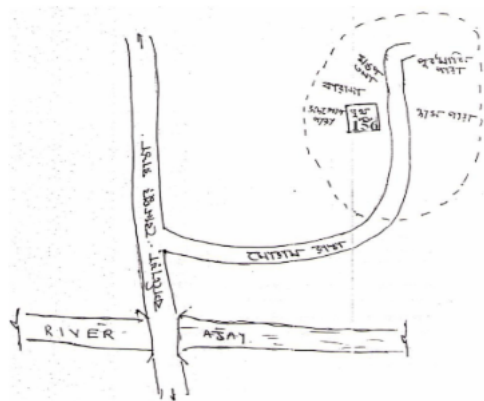

Nazri Naksha