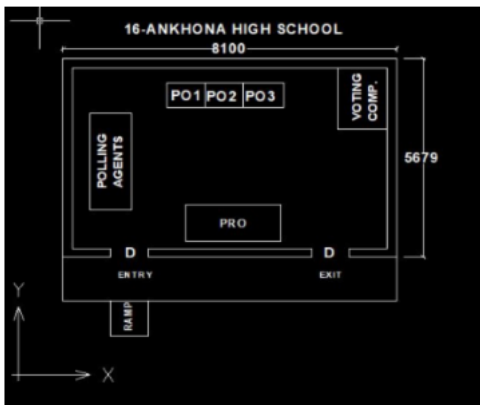

নির্বাচক নিবন্ধন আধিকারিকের স্বাক্ষর

Nazri Naksha

Google Map View

Polling Station Building Front View

Polling Station Front View

Cad View

Key MAP View

1 নাম : সাহিনা বেগম স্বামীর নাম: রতন সেখ বাড়ির নং : n0122 বয়স : 62 লিঙ্গ : মহিলা	AZI1057538 ফটো উপলব্ধ	2 নাম : শিলা খাতুন পিতার নাম: আনার সেখ বাড়ির নং : n0039 বয়স : 31 লিঙ্গ : মহিলা	AZI1362433 ফটো উপলব্ধ	3 নাম : নূর মহাম্মদ পিতার নাম: সেখ আকবর হোসেন বাড়ির নং : n0085 বয়স : 62 লিঙ্গ : পুরুষ	AZI2490100 ফটো উপলব্ধ
4 নাম : রতন সেখ পিতার নাম: আব্দুল রহিদ বাড়ির নং : n0122 বয়স : 62 লিঙ্গ : পুরুষ	FGN2092583 ফটো উপলব্ধ	5 নাম : আলিমা খাতুন স্বামীর নাম: নূর মহাম্মদ বাড়ির নং : N0085 বয়স : 58 লিঙ্গ : মহিলা	FGN1477728 ফটো উপলব্ধ	6 নাম : নাজমুল হুদা পিতার নাম: নূর মহাম্মদ বাড়ির নং : N0085 বয়স : 26 লিঙ্গ : পুরুষ	AZI1962760 ফটো উপলব্ধ
7 নাম : শিখা খাতুন স্বামীর নাম: উমর সেখ বাড়ির নং : n0158 বয়স : 33 লিঙ্গ : মহিলা	IJT1089192 ফটো উপলব্ধ	8 নাম : সাহিদা খাতুন পিতার নাম: নাজেম সেখ বাড়ির নং : n0163 বয়স : 28 লিঙ্গ : মহিলা	AZI1860493 ফটো উপলব্ধ	9 নাম : বেনজির বিবি স্বামীর নাম: নাসির আহামেদ বাড়ির নং : 0008 বয়স : 28 লিঙ্গ : মহিলা	AZI2031813 ফটো উপলব্ধ
10 নাম : রানা আহামেদ পিতার নাম: সিরাজুল হক বাড়ির নং : n0008 বয়স : 30 লিঙ্গ : পুরুষ	AZI1484591 ফটো উপলব্ধ	11 নাম : বানু বিবি স্বামীর নাম: আব্দুর রাসেদ বাড়ির নং : 0008 বয়স : 32 লিঙ্গ : মহিলা	WB/10/282/012489 ফটো উপলব্ধ	12 নাম : আমিনা খাতুন স্বামীর নাম: হাবিবুল হক বাড়ির নং : N0085 বয়স : 24 লিঙ্গ : মহিলা	AZI2330397 ফটো উপলব্ধ
13 নাম : মহঃ আমিনা বেগম পিতার নাম: মহঃ গোলাম সেখ বাড়ির নং : n0008 বয়স : 50 লিঙ্গ : পুরুষ	AZI0048819 ফটো উপলব্ধ	14 নাম : হাসিবুল হক পিতার নাম: সেখ আকবর হোসেন বাড়ির নং : এন0085 বয়স : 77 লিঙ্গ : পুরুষ	AZI2574267 ফটো উপলব্ধ	15 নাম : জুয়েল সেখ পিতার নাম: মুজিবুর রহমান সেখ বাড়ির নং : 000 বয়স : 21 লিঙ্গ : পুরুষ	AZI2653830 ফটো উপলব্ধ
16 নাম : রোমেলা বিবি স্বামীর নাম: আব্দুল রহিদ বাড়ির নং : n0122 বয়স : 60 লিঙ্গ : মহিলা	FGN0021790 ফটো উপলব্ধ	17 নাম : রানী সেখ স্বামীর নাম: সিরাজুল হক বাড়ির নং : n0008 বয়স : 56 লিঙ্গ : মহিলা	AZI2119519 ফটো উপলব্ধ	18 নাম : ডলি বিবি সেখ স্বামীর নাম: মহম্মদ সেখ বাড়ির নং : n0128 বয়স : 78 লিঙ্গ : মহিলা	AZI2301349 ফটো উপলব্ধ
19 নাম : রানু বিবি স্বামীর নাম: হাসিবুল হক বাড়ির নং : n0085 বয়স : 63 লিঙ্গ : মহিলা	AZI2130151 ফটো উপলব্ধ	20 নাম : সিরাজুল হক পিতার নাম: গোলাম আমিনা বাড়ির নং : n0008 বয়স : 63 লিঙ্গ : পুরুষ	AZI2366300 ফটো উপলব্ধ	21 নাম : ইমরান সেখ পিতার নাম: আনার সেখ বাড়ির নং : এন0039 বয়স : 26 লিঙ্গ : পুরুষ	AZI2380343 ফটো উপলব্ধ
22 নাম : ইমরান হুদা পিতার নাম: নূর মহাম্মদ বাড়ির নং : এন0085 বয়স : 23 লিঙ্গ : পুরুষ	AZI2380301 ফটো উপলব্ধ	23 নাম : মমিতা বেগম স্বামীর নাম: রাণা আহামেদ বাড়ির নং : এন0008 বয়স : 24 লিঙ্গ : মহিলা	AZI2380426 ফটো উপলব্ধ	24 নাম : মোহাম্মদ ইউসুফ পিতার নাম: আব্দুল রহিদ বাড়ির নং : n0122 বয়স : 42 লিঙ্গ : পুরুষ	FGN2092575 ফটো উপলব্ধ
25 নাম : লালি খাতুন স্বামীর নাম: সাজু সেখ বাড়ির নং : এন 0154 বয়স : 30 লিঙ্গ : মহিলা	AZI1159276 ফটো উপলব্ধ	26 নাম : সেখ মুজিবুর রহমান পিতার নাম: আব্দুল হাই সেখ বাড়ির নং : 0008 বয়স : 50 লিঙ্গ : পুরুষ	AZI2554418 ফটো উপলব্ধ	27 নাম : নাসির আহামেদ পিতার নাম: সিরাজুল হক বাড়ির নং : n0008 বয়স : 33 লিঙ্গ : পুরুষ	AZI1159383 ফটো উপলব্ধ
28 নাম : বিউটি খাতুন স্বামীর নাম: মোহাম্মদ ইউসুফ বাড়ির নং : n0122 বয়স : 34 লিঙ্গ : মহিলা	AZI1057520 ফটো উপলব্ধ	29 নাম : হাবিবুল হক পিতার নাম: হাসিবুল হক বাড়ির নং : n0085 বয়স : 33 লিঙ্গ : পুরুষ	AZI1264357 ফটো উপলব্ধ	30 নাম : চাঁদনী স্বামীর নাম: ইউনুস দালাল বাড়ির নং : এন0008 বয়স : 59 লিঙ্গ : মহিলা	AZI2380483 ফটো উপলব্ধ