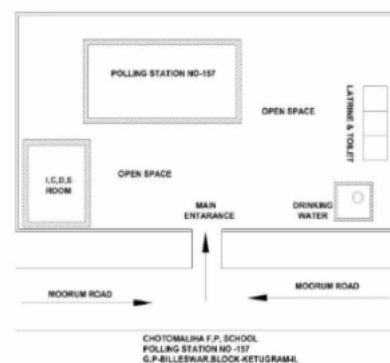

Key MAP View