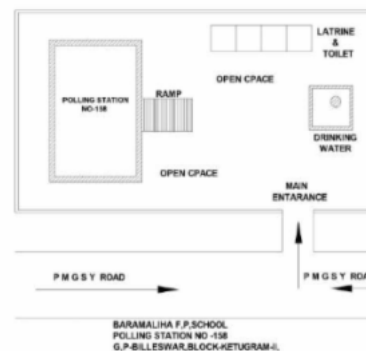

Key MAP View