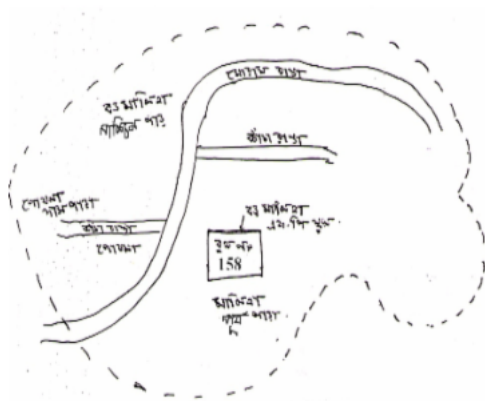

Nazri Naksha