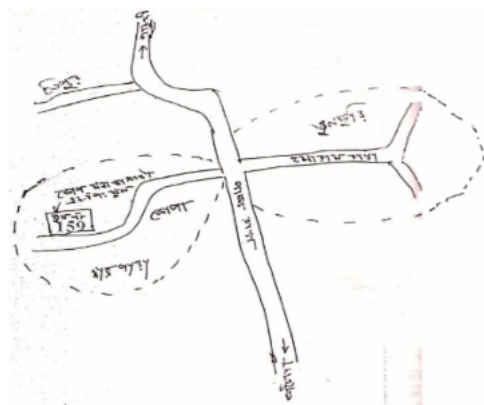

Nazri Naksha