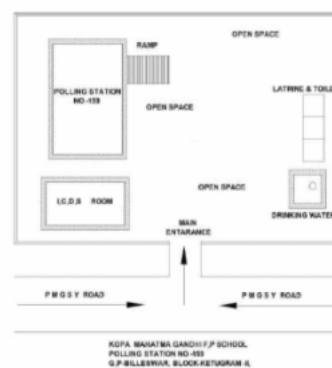

Key MAP View