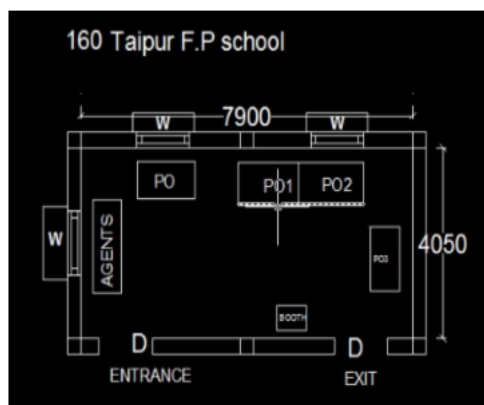

নির্বাচক নিবন্ধন আধিকারিকের স্বাক্ষর

Nazri Naksha

Google Map View

Polling Station Building Front View

Polling Station Front View

Cad View

Key MAP View

1 নাম : শেফালী কর স্বামীর নাম: নিতাই কর বাড়ির নং : n0070 বয়স : 42 লিঙ্গ : মহিলা	FGN2539526 ফটো উপলব্ধ	2 নাম : অঙ্কিতা কর পিতার নাম: নিতাই কর বাড়ির নং : এন0070 বয়স : 23 লিঙ্গ : মহিলা	AZI2405488 ফটো উপলব্ধ	3 নাম : রাসমনি কর স্বামীর নাম: হরি কর বাড়ির নং : n0070 বয়স : 47 লিঙ্গ : মহিলা	FGN1966498 ফটো উপলব্ধ
4 নাম : নিতাই কর পিতার নাম: কিশোর কর বাড়ির নং : n0070 বয়স : 48 লিঙ্গ : পুরুষ	AZI2250553 ফটো উপলব্ধ	5 নাম : হরি কর পিতার নাম: কিশোর কর বাড়ির নং : n0070 বয়স : 54 লিঙ্গ : পুরুষ	AZI2250579 ফটো উপলব্ধ	6 নাম : সোমনাথ কর পিতার নাম: ভরত কর বাড়ির নং : n0077 বয়স : 34 লিঙ্গ : পুরুষ	AZI1307602 ফটো উপলব্ধ
7 নাম : ছবি কর স্বামীর নাম: ভরত কর বাড়ির নং : n0077 বয়স : 54 লিঙ্গ : মহিলা	WB/10/282/402365 ফটো উপলব্ধ	8 নাম : সীমা কর স্বামীর নাম: লক্ষণ কর বাড়ির নং : n0077 বয়স : 58 লিঙ্গ : মহিলা	WB/10/282/402555 ফটো উপলব্ধ	9 নাম : লক্ষণ কর পিতার নাম: নন্দদুলাল কর বাড়ির নং : n0077 বয়স : 61 লিঙ্গ : পুরুষ	WB/10/282/402798 ফটো উপলব্ধ
10 নাম : অনিতা কর স্বামীর নাম: বুদ্ধদেব কর বাড়ির নং : n0077 বয়স : 34 লিঙ্গ : মহিলা	AZI1197367 ফটো উপলব্ধ	11 নাম : বুদ্ধদেব কর পিতার নাম: রামচন্দ্র কর বাড়ির নং : n0077 বয়স : 44 লিঙ্গ : পুরুষ	FGN1496389 ফটো উপলব্ধ	12 নাম : চিন্তামনি কর স্বামীর নাম: মুক্তিন্দ্র কর বাড়ির নং : N/0078 বয়স : 70 লিঙ্গ : মহিলা	FGN2538874 ফটো উপলব্ধ
13 নাম : নারায়ন কর পিতার নাম: কৃষ্ণ কর বাড়ির নং : n0076 বয়স : 36 লিঙ্গ : পুরুষ	AZI1105907 ফটো উপলব্ধ	14 নাম : ভজন কর পিতার নাম: কৃষ্ণ কর বাড়ির নং : n0076 বয়স : 38 লিঙ্গ : পুরুষ	FGN2607810 ফটো উপলব্ধ	15 নাম : কৃষ্ণা কর স্বামীর নাম: কৃষ্ণ কর বাড়ির নং : N/0077 বয়স : 61 লিঙ্গ : মহিলা	FGN1496470 ফটো উপলব্ধ
16 নাম : মনিকা কর স্বামীর নাম: সুনিল কর বাড়ির নং : n0070 বয়স : 54 লিঙ্গ : মহিলা	WB/10/282/402233 ফটো উপলব্ধ	17 নাম : অরুণ কর পিতার নাম: সুনীল চন্দ্র কর বাড়ির নং : n0070 বয়স : 30 লিঙ্গ : পুরুষ	AZI1530468 ফটো উপলব্ধ	18 নাম : বানী কর স্বামীর নাম: জীবন কর বাড়ির নং : n0070 বয়স : 60 লিঙ্গ : মহিলা	WB/10/282/402234 ফটো উপলব্ধ
19 নাম : জীবন কর পিতার নাম: কিশোর কর বাড়ির নং : n0070 বয়স : 66 লিঙ্গ : পুরুষ	WB/10/282/402377 ফটো উপলব্ধ	20 নাম : পিঙ্কি কর স্বামীর নাম: নারায়ন কর বাড়ির নং : n0076 বয়স : 31 লিঙ্গ : মহিলা	IPS2058187 ফটো উপলব্ধ	21 নাম : সাগর কর স্বামীর নাম: রাম চন্দ্র কর বাড়ির নং : n0077 বয়স : 68 লিঙ্গ : মহিলা	WB/10/282/402232 ফটো উপলব্ধ
22 নাম : মমতা কর স্বামীর নাম: ভজন কর বাড়ির নং : n0096 বয়স : 30 লিঙ্গ : মহিলা	AZI1864933 ফটো উপলব্ধ	23 নাম : বিশ্ণুজিৎ কর পিতার নাম: জীবন কর বাড়ির নং : n0070 বয়স : 36 লিঙ্গ : পুরুষ	AZI1026418 ফটো উপলব্ধ	24 নাম : সুজয় কর পিতার নাম: হরি কর বাড়ির নং : এন0070 বয়স : 20 লিঙ্গ : পুরুষ	AZI2665156 ফটো উপলব্ধ
25 নাম : সুস্মিতা মাঝি পিতার নাম: মাধাই মাঝি বাড়ির নং : N0065 বয়স : 28 লিঙ্গ : মহিলা	AZI1872126 ফটো উপলব্ধ	26 নাম : মাম গুপ্তি পিতার নাম: নারায়ণ গুপ্তি বাড়ির নং : n0080 বয়স : 41 লিঙ্গ : পুরুষ	FGN2074201 ফটো উপলব্ধ	27 নাম : মুনমুন গুপ্তি স্বামীর নাম: বংশী গুপ্তি বাড়ির নং : n0080 বয়স : 36 লিঙ্গ : মহিলা	AZI1105840 ফটো উপলব্ধ
28 নাম : বংশী গুপ্তি পিতার নাম: নারায়ন গুপ্তি বাড়ির নং : n0080 বয়স : 41 লিঙ্গ : পুরুষ	AZI1470764 ফটো উপলব্ধ	29 নাম : মাম্পি গুপ্তি স্বামীর নাম: কার্তিক গুপ্তি বাড়ির নং : n0079 বয়স : 34 লিঙ্গ : মহিলা	AZI1197375 ফটো উপলব্ধ	30 নাম : কার্তিক গুপ্তি পিতার নাম: দুলাল গুপ্তি বাড়ির নং : n0079 বয়স : 38 লিঙ্গ : পুরুষ	FGN2607828 ফটো উপলব্ধ