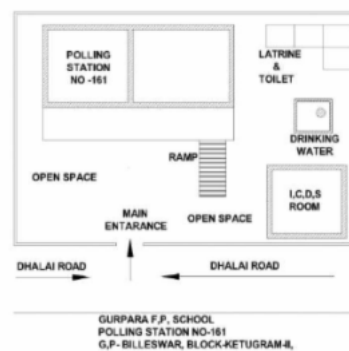

নির্বাচক নিবন্ধন আধিকারিকের স্বাক্ষর

Nazri Naksha

Google Map View

Polling Station Building Front View

Polling Station Front View

Cad View

Key MAP View

1 নাম : কুলসন স্বামীর নাম: সেলিম বাড়ির নং : n0147 বয়স : 61 লিঙ্গ : মহিলা	FGN0665380 ফটো উপলব্ধ	2 নাম : আসিয়া স্বামীর নাম: গনি বাড়ির নং : n0149 বয়স : 67 লিঙ্গ : মহিলা	WB/10/282/396247 ফটো উপলব্ধ	3 নাম : বেনু মাল পিতার নাম: গনি মাল বাড়ির নং : 150 বয়স : 46 লিঙ্গ : পুরুষ	FGN1429067 ফটো উপলব্ধ
4 নাম : চায়না মাল স্বামীর নাম: বেনু মাল বাড়ির নং : n0149 বয়স : 45 লিঙ্গ : মহিলা	FGN1964303 ফটো উপলব্ধ	5 নাম : সুকুর আলি মাল পিতার নাম: গনি মাল বাড়ির নং : n0149 বয়স : 45 লিঙ্গ : পুরুষ	FGN1964311 ফটো উপলব্ধ	6 নাম : টুকু মাল স্বামীর নাম: শুকুরআলি মাল বাড়ির নং : n0149 বয়স : 43 লিঙ্গ : মহিলা	FGN1964329 ফটো উপলব্ধ
7 নাম : পূর্ণিমা মাল স্বামীর নাম: রমজান মাল বাড়ির নং : এন0149 বয়স : 21 লিঙ্গ : মহিলা	AZI2589307 ফটো উপলব্ধ	8 নাম : রমজান মাল পিতার নাম: সুকুরালি মাল বাড়ির নং : n0149 বয়স : 24 লিঙ্গ : পুরুষ	AZI2286185 ফটো উপলব্ধ	9 নাম : হাসিবুল মাল পিতার নাম: বেনু মাল বাড়ির নং : এন0150 বয়স : 23 লিঙ্গ : পুরুষ	AZI2405801 ফটো উপলব্ধ
10 নাম : রাকেশ মাল পিতার নাম: সুকুর আলি মাল বাড়ির নং : নং149 বয়স : 20 লিঙ্গ : পুরুষ	AZI2673671 ফটো উপলব্ধ	11 নাম : খোকন কর্মকার পিতার নাম: অশোক কর্মকার বাড়ির নং : n0001 বয়স : 41 লিঙ্গ : পুরুষ	FGN2299493 ফটো উপলব্ধ	12 নাম : দেবরাজ কর্মকার পিতার নাম: অশোক কর্মকার বাড়ির নং : n0001 বয়স : 41 লিঙ্গ : পুরুষ	FGN2299501 ফটো উপলব্ধ
13 নাম : রেণুকা কর্মকার স্বামীর নাম: অশোক কর্মকার বাড়ির নং : n0001 বয়স : 59 লিঙ্গ : মহিলা	WB/10/282/396833 ফটো উপলব্ধ	14 নাম : অশোক কর্মকার পিতার নাম: রবীন্দ্রনাথ কর্মকার বাড়ির নং : n0001 বয়স : 64 লিঙ্গ : পুরুষ	WB/10/282/396807 ফটো উপলব্ধ	15 নাম : আশীষ কুমার ঘটক পিতার নাম: অবনী কুমার ঘটক বাড়ির নং : n0011 বয়স : 36 লিঙ্গ : পুরুষ	AZI1026566 ফটো উপলব্ধ
16 নাম : চাঁপা ঘটক স্বামীর নাম: অনুপ ঘটক বাড়ির নং : 10 বয়স : 47 লিঙ্গ : মহিলা	FGN1428143 ফটো উপলব্ধ	17 নাম : অনুপ ঘটক পিতার নাম: অজিত ঘটক বাড়ির নং : n0010 বয়স : 59 লিঙ্গ : পুরুষ	WB/10/282/396500 ফটো উপলব্ধ	18 নাম : রীনা ঘটক স্বামীর নাম: অসিত ঘটক বাড়ির নং : n0010 বয়স : 59 লিঙ্গ : মহিলা	WB/10/282/396789 ফটো উপলব্ধ
19 নাম : অরিজিত ঘটক পিতার নাম: অনুপ ঘটক বাড়ির নং : N0011 বয়স : 26 লিঙ্গ : পুরুষ	AZI1947977 ফটো উপলব্ধ	20 নাম : অমিত কুমার ঘটক পিতার নাম: অসিত কুমার ঘটক বাড়ির নং : n0010 বয়স : 40 লিঙ্গ : পুরুষ	FGN2436020 ফটো উপলব্ধ	21 নাম : অসিত কুমার ঘটক পিতার নাম: অজিত ঘটক বাড়ির নং : n0010 বয়স : 69 লিঙ্গ : পুরুষ	WB/10/282/396715 ফটো উপলব্ধ
22 নাম : রিঙ্কু চ্যাটার্জী ঘটক স্বামীর নাম: অমিত কুমার ঘটক বাড়ির নং : N0010 বয়স : 27 লিঙ্গ : মহিলা	AZI1879147 ফটো উপলব্ধ	23 নাম : বুলুরাণী ঘটক স্বামীর নাম: অবনী কুমার ঘটক বাড়ির নং : n0011 বয়স : 65 লিঙ্গ : মহিলা	AZI2296788 ফটো উপলব্ধ	24 নাম : নীরাঞ্জিতা গুপ্ত স্বামীর নাম: আশীষ কুমার ঘটক বাড়ির নং : এন0011 বয়স : 35 লিঙ্গ : মহিলা	ZJZ0839530 ফটো উপলব্ধ
25 নাম : দেবাশিষ ঘোষ পিতার নাম: তামাল ঘোষ বাড়ির নং : এন0113 বয়স : 22 লিঙ্গ : পুরুষ	AZI2471415 ফটো উপলব্ধ	26 নাম : মধুসূদন ঘোষ পিতার নাম: সুখেন ঘোষ বাড়ির নং : এন0110 বয়স : 22 লিঙ্গ : পুরুষ	AZI2471423 ফটো উপলব্ধ	27 নাম : প্রমিলা মন্ডল ঘোষ স্বামীর নাম: মিলন ঘোষ বাড়ির নং : এন0159 বয়স : 24 লিঙ্গ : মহিলা	AZI2471480 ফটো উপলব্ধ
28 নাম : ঈশ্বর ঘোষ পিতার নাম: সতকারী ঘোষ বাড়ির নং : এন0111 বয়স : 21 লিঙ্গ : পুরুষ	AZI2589232 ফটো উপলব্ধ	29 নাম : সুখেন ঘোষ পিতার নাম: বেনুকার ঘোষ বাড়ির নং : n0110 বয়স : 50 লিঙ্গ : পুরুষ	AZI2648467 ফটো উপলব্ধ	30 নাম : মৌশিতা মন্ডল স্বামীর নাম: উজ্জ্বল মন্ডল বাড়ির নং : 0110 বয়স : 26 লিঙ্গ : মহিলা	AZI2011575 ফটো উপলব্ধ