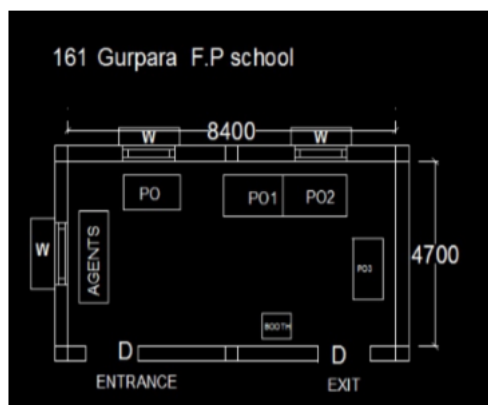

নির্বাচক নিবন্ধন আধিকারিকের স্বাক্ষর

Nazri Naksha

Google Map View

Polling Station Building Front View

Polling Station Front View

Cad View

Key MAP View

1 নাম : কুলসন স্বামীর নাম: সেলিম বাড়ির নং : n0147 বয়স : 61 লিঙ্গ : মহিলা	FGN0665380 ফটো উপলব্ধ	2 নাম : আসিয়া স্বামীর নাম: গনি বাড়ির নং : n0149 বয়স : 67 লিঙ্গ : মহিলা	WB/10/282/396247 ফটো উপলব্ধ	3 নাম : বেনু মাল পিতার নাম: গনি মাল বাড়ির নং : 150 বয়স : 46 লিঙ্গ : পুরুষ	FGN1429067 ফটো উপলব্ধ
4 নাম : চায়না মাল স্বামীর নাম: বেনু মাল বাড়ির নং : n0149 বয়স : 45 লিঙ্গ : মহিলা	FGN1964303 ফটো উপলব্ধ	5 নাম : সুকুর আলি মাল পিতার নাম: গনি মাল বাড়ির নং : n0149 বয়স : 45 লিঙ্গ : পুরুষ	FGN1964311 ফটো উপলব্ধ	6 নাম : টুকু মাল স্বামীর নাম: শুকুরআলি মাল বাড়ির নং : n0149 বয়স : 43 লিঙ্গ : মহিলা	FGN1964329 ফটো উপলব্ধ
7 নাম : পূর্ণিমা মাল স্বামীর নাম: রমজান মাল বাড়ির নং : এন0149 বয়স : 21 লিঙ্গ : মহিলা	AZI2589307 ফটো উপলব্ধ	8 নাম : রমজান মাল পিতার নাম: সুকুরালি মাল বাড়ির নং : n0149 বয়স : 24 লিঙ্গ : পুরুষ	AZI2286185 ফটো উপলব্ধ	9 নাম : হাসিবুল মাল পিতার নাম: বেনু মাল বাড়ির নং : এন0150 বয়স : 23 লিঙ্গ : পুরুষ	AZI2405801 ফটো উপলব্ধ
10 নাম : রাকেশ মাল পিতার নাম: সুকুর আলি মাল বাড়ির নং : নং149 বয়স : 20 লিঙ্গ : পুরুষ	AZI2673671 ফটো উপলব্ধ	11 নাম : খোকন কর্মকার পিতার নাম: অশোক কর্মকার বাড়ির নং : n0001 বয়স : 41 লিঙ্গ : পুরুষ	FGN2299493 ফটো উপলব্ধ	12 নাম : দেবরাজ কর্মকার পিতার নাম: অশোক কর্মকার বাড়ির নং : n0001 বয়স : 41 লিঙ্গ : পুরুষ	FGN2299501 ফটো উপলব্ধ
13 নাম : রেণুকা কর্মকার স্বামীর নাম: অশোক কর্মকার বাড়ির নং : n0001 বয়স : 59 লিঙ্গ : মহিলা	WB/10/282/396833 ফটো উপলব্ধ	14 নাম : অশোক কর্মকার পিতার নাম: রবীন্দ্রনাথ কর্মকার বাড়ির নং : n0001 বয়স : 64 লিঙ্গ : পুরুষ	WB/10/282/396807 ফটো উপলব্ধ	15 নাম : আশীষ কুমার ঘটক পিতার নাম: অবনী কুমার ঘটক বাড়ির নং : n0011 বয়স : 36 লিঙ্গ : পুরুষ	AZI1026566 ফটো উপলব্ধ
16 নাম : চাঁপা ঘটক স্বামীর নাম: অনুপ ঘটক বাড়ির নং : 10 বয়স : 47 লিঙ্গ : মহিলা	FGN1428143 ফটো উপলব্ধ	17 নাম : অনুপ ঘটক পিতার নাম: অজিত ঘটক বাড়ির নং : n0010 বয়স : 59 লিঙ্গ : পুরুষ	WB/10/282/396500 ফটো উপলব্ধ	18 নাম : রীনা ঘটক স্বামীর নাম: অসিত ঘটক বাড়ির নং : n0010 বয়স : 59 লিঙ্গ : মহিলা	WB/10/282/396789 ফটো উপলব্ধ
19 নাম : অরিজিত ঘটক পিতার নাম: অনুপ ঘটক বাড়ির নং : N0011 বয়স : 26 লিঙ্গ : পুরুষ	AZI1947977 ফটো উপলব্ধ	20 নাম : অমিত কুমার ঘটক পিতার নাম: অসিত কুমার ঘটক বাড়ির নং : n0010 বয়স : 40 লিঙ্গ : পুরুষ	FGN2436020 ফটো উপলব্ধ	21 নাম : অসিত কুমার ঘটক পিতার নাম: অজিত ঘটক বাড়ির নং : n0010 বয়স : 69 লিঙ্গ : পুরুষ	WB/10/282/396715 ফটো উপলব্ধ
22 নাম : রিঙ্কু চ্যাটার্জী ঘটক স্বামীর নাম: অমিত কুমার ঘটক বাড়ির নং : N0010 বয়স : 27 লিঙ্গ : মহিলা	AZI1879147 ফটো উপলব্ধ	23 নাম : বুলুরাণী ঘটক স্বামীর নাম: অবনী কুমার ঘটক বাড়ির নং : n0011 বয়স : 65 লিঙ্গ : মহিলা	AZI2296788 ফটো উপলব্ধ	24 নাম : নীরাঞ্জিতা গুপ্ত স্বামীর নাম: আশীষ কুমার ঘটক বাড়ির নং : এন0011 বয়স : 35 লিঙ্গ : মহিলা	ZJZ0839530 ফটো উপলব্ধ
25 নাম : দেবাশিষ ঘোষ পিতার নাম: তামাল ঘোষ বাড়ির নং : এন0113 বয়স : 22 লিঙ্গ : পুরুষ	AZI2471415 ফটো উপলব্ধ	26 নাম : মধুসূদন ঘোষ পিতার নাম: সুখেন ঘোষ বাড়ির নং : এন0110 বয়স : 22 লিঙ্গ : পুরুষ	AZI2471423 ফটো উপলব্ধ	27 নাম : প্রমিলা মন্ডল ঘোষ স্বামীর নাম: মিলন ঘোষ বাড়ির নং : এন0159 বয়স : 24 লিঙ্গ : মহিলা	AZI2471480 ফটো উপলব্ধ
28 নাম : ঈশ্বর ঘোষ পিতার নাম: সতকারী ঘোষ বাড়ির নং : এন0111 বয়স : 21 লিঙ্গ : পুরুষ	AZI2589232 ফটো উপলব্ধ	29 নাম : সুখেন ঘোষ পিতার নাম: বেনুকার ঘোষ বাড়ির নং : n0110 বয়স : 50 লিঙ্গ : পুরুষ	AZI2648467 ফটো উপলব্ধ	30 নাম : মৌশিতা মন্ডল স্বামীর নাম: উজ্জ্বল মন্ডল বাড়ির নং : 0110 বয়স : 26 লিঙ্গ : মহিলা	AZI2011575 ফটো উপলব্ধ