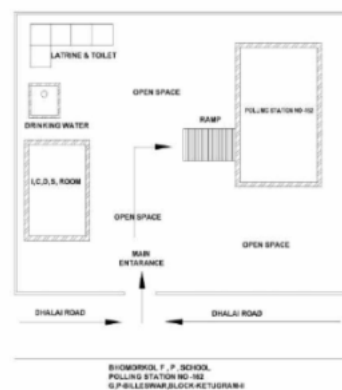

নির্বাচক নিবন্ধন আধিকারিকের স্বাক্ষর

Nazri Naksha

Google Map View

Polling Station Building Front View

Polling Station Front View

Cad View

Key MAP View

1	AZI1379684	ফটো উপলব্ধ	2	AZI1306778	ফটো উপলব্ধ	3	AZI1557396	ফটো উপলব্ধ
নাম : ফাল্গুনী ঘোষ (সরকার) স্বামীর নাম: রঞ্জু কুমার ঘোষ বাড়ির নং : n0147 বয়স : 31 লিঙ্গ : মহিলা			নাম : ইন্দ্রানী ঘোষ (পাল) স্বামীর নাম: সজল কান্তি পাল বাড়ির নং : n0149 বয়স : 33 লিঙ্গ : মহিলা			নাম : রানু পাল (ঘোষ) স্বামীর নাম: নিধুরাম পাল বাড়ির নং : n0148 বয়স : 30 লিঙ্গ : মহিলা		
4	AZI1713106	ফটো উপলব্ধ	5	AZI2407138	ফটো উপলব্ধ	6	AZI2406775	ফটো উপলব্ধ
নাম : রেজিনা বিবি স্বামীর নাম: ইউনুস আলি খান বাড়ির নং : এন0023 বয়স : 28 লিঙ্গ : মহিলা			নাম : সচ্চিদানন্দ ঘোষ পিতার নাম: রাধাশ্যাম ঘোষ বাড়ির নং : n0047 বয়স : 71 লিঙ্গ : পুরুষ			নাম : প্রিয়া ঘোষ স্বামীর নাম: তনয় ঘোষ বাড়ির নং : এন0050 বয়স : 23 লিঙ্গ : মহিলা		
7	AZI2406809	ফটো উপলব্ধ	8	AZI1721521	ফটো উপলব্ধ	9	AZI2250876	ফটো উপলব্ধ
নাম : মঞ্জল ঘোষ পিতার নাম: সাগর ঘোষ বাড়ির নং : এন0048 বয়স : 24 লিঙ্গ : পুরুষ			নাম : শর্মিষ্ঠা ঘোষ স্বামীর নাম: অমিত কুমার ঘোষ বাড়ির নং : n0157 বয়স : 28 লিঙ্গ : মহিলা			নাম : সান্তনা ঘোষ স্বামীর নাম: তাপস ঘোষ বাড়ির নং : n0056 বয়স : 50 লিঙ্গ : মহিলা		
10	FGN2299576	ফটো উপলব্ধ	11	AZI2251155	ফটো উপলব্ধ	12	AZI2251148	ফটো উপলব্ধ
নাম : অমিত কুমার ঘোষ পিতার নাম: অজিতকুমার ঘোষ বাড়ির নং : n0039 বয়স : 41 লিঙ্গ : পুরুষ			নাম : উন্নতি ঘোষ স্বামীর নাম: আনন্দ দুলাল ঘোষ বাড়ির নং : n0060 বয়স : 67 লিঙ্গ : মহিলা			নাম : সাবিত্রী ঘোষ স্বামীর নাম: অজিত ঘোষ বাড়ির নং : n0039 বয়স : 65 লিঙ্গ : মহিলা		
13	AZI2250827	ফটো উপলব্ধ	14	AZI2250892	ফটো উপলব্ধ	15	AZI2077766	ফটো উপলব্ধ
নাম : সুফল ঘোষ পিতার নাম: শিবনাথ ঘোষ বাড়ির নং : n0057 বয়স : 51 লিঙ্গ : পুরুষ			নাম : তাপস ঘোষ পিতার নাম: মুক্তিপদ ঘোষ বাড়ির নং : n0056 বয়স : 55 লিঙ্গ : পুরুষ			নাম : পায়েল ঘোষ পিতার নাম: পরিমল ঘোষ বাড়ির নং : এন0038 বয়স : 25 লিঙ্গ : মহিলা		
16	AZI1713098	ফটো উপলব্ধ	17	AZI1713114	ফটো উপলব্ধ	18	AZI1713130	ফটো উপলব্ধ
নাম : রুস্পা ঘোষ স্বামীর নাম: চিন্ময় ঘোষ বাড়ির নং : n0047 বয়স : 28 লিঙ্গ : মহিলা			নাম : সঙ্গিতা ঘোষ পিতার নাম: স্বাধীন কুমার ঘোষ বাড়ির নং : n0047 বয়স : 28 লিঙ্গ : মহিলা			নাম : সৌম্য ঘোষ পিতার নাম: সুফল ঘোষ বাড়ির নং : n0057 বয়স : 28 লিঙ্গ : পুরুষ		
19	FGN1964386	ফটো উপলব্ধ	20	AZI2589398	ফটো উপলব্ধ	21	WB/10/282/396799	ফটো উপলব্ধ
নাম : সমীর কুমার ঘোষ পিতার নাম: সুকুমার ঘোষ বাড়ির নং : n0056 বয়স : 42 লিঙ্গ : পুরুষ			নাম : তাপসী ঘোষ স্বামীর নাম: অজয় কুমার ঘোষ বাড়ির নং : এন0047 বয়স : 21 লিঙ্গ : মহিলা			নাম : সনত কুমার ঘোষ পিতার নাম: শিবশংকর ঘোষ বাড়ির নং : n0050 বয়স : 59 লিঙ্গ : পুরুষ		
22	AZI1948199	ফটো উপলব্ধ	23	AZI1872761	ফটো উপলব্ধ	24	AZI2642288	ফটো উপলব্ধ
নাম : সৌরভ ঘোষ পিতার নাম: তাপস কুমার ঘোষ বাড়ির নং : কোড়লা বয়স : 26 লিঙ্গ : পুরুষ			নাম : মধুমিতা ঘোষ স্বামীর নাম: অসীম কুমার ঘোষ বাড়ির নং : n0050 বয়স : 27 লিঙ্গ : মহিলা			নাম : যুগল ঘোষ পিতার নাম: মুক্তিপদ ঘোষ বাড়ির নং : n0056 বয়স : 59 লিঙ্গ : পুরুষ		
25	AZI2642296	ফটো উপলব্ধ	26	WB/10/282/396331	ফটো উপলব্ধ	27	AZI1026616	ফটো উপলব্ধ
নাম : প্রতিমা ঘোষ স্বামীর নাম: যুগোল ঘোষ বাড়ির নং : n0056 বয়স : 57 লিঙ্গ : মহিলা			নাম : পরিমল ঘোষ পিতার নাম: সনাতন ঘোষ বাড়ির নং : n0038 বয়স : 55 লিঙ্গ : পুরুষ			নাম : চিরঞ্জিত ঘোষ পিতার নাম: বিকাশ কুমার ঘোষ বাড়ির নং : n0050 বয়স : 35 লিঙ্গ : পুরুষ		
28	AZI1629781	ফটো উপলব্ধ	29	WB/10/282/396635	ফটো উপলব্ধ	30	FGN2299600	ফটো উপলব্ধ
নাম : তনয় ঘোষ পিতার নাম: সনৎ ঘোষ বাড়ির নং : n0050 বয়স : 29 লিঙ্গ : পুরুষ			নাম : প্রতিমা ঘোষ স্বামীর নাম: মহাদেব ঘোষ বাড়ির নং : n0051 বয়স : 63 লিঙ্গ : মহিলা			নাম : সুজিতকুমার ঘোষ পিতার নাম: মহাদেব ঘোষ বাড়ির নং : n0051 বয়স : 41 লিঙ্গ : পুরুষ		