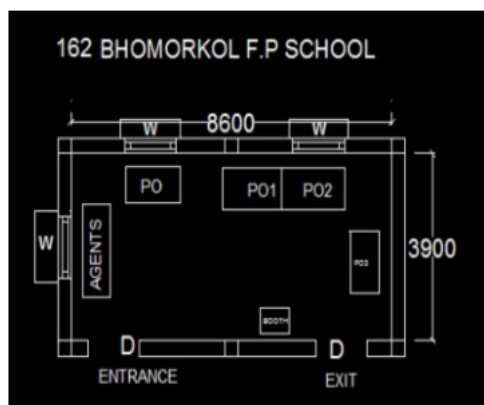

নির্বাচক নিবন্ধন আধিকারিকের স্বাক্ষর

Nazri Naksha

Google Map View

Polling Station Building Front View

Polling Station Front View

Cad View

Key MAP View

1	AZI1379684	ফটো উপলব্ধ	2	AZI1306778	ফটো উপলব্ধ	3	AZI1557396	ফটো উপলব্ধ
নাম : ফাল্গুনী ঘোষ (সরকার) স্বামীর নাম: রঞ্জু কুমার ঘোষ বাড়ির নং : n0147 বয়স : 31 লিঙ্গ : মহিলা			নাম : ইন্দ্রানী ঘোষ (পাল) স্বামীর নাম: সজল কান্তি পাল বাড়ির নং : n0149 বয়স : 33 লিঙ্গ : মহিলা			নাম : রানু পাল (ঘোষ) স্বামীর নাম: নিধুরাম পাল বাড়ির নং : n0148 বয়স : 30 লিঙ্গ : মহিলা		
4	AZI1713106	ফটো উপলব্ধ	5	AZI2407138	ফটো উপলব্ধ	6	AZI2406775	ফটো উপলব্ধ
নাম : রেজিনা বিবি স্বামীর নাম: ইউনুস আলি খান বাড়ির নং : এন0023 বয়স : 28 লিঙ্গ : মহিলা			নাম : সচ্চিদানন্দ ঘোষ পিতার নাম: রাধাশ্যাম ঘোষ বাড়ির নং : n0047 বয়স : 71 লিঙ্গ : পুরুষ			নাম : প্রিয়া ঘোষ স্বামীর নাম: তনয় ঘোষ বাড়ির নং : এন0050 বয়স : 23 লিঙ্গ : মহিলা		
7	AZI2406809	ফটো উপলব্ধ	8	AZI1721521	ফটো উপলব্ধ	9	AZI2250876	ফটো উপলব্ধ
নাম : মঞ্জল ঘোষ পিতার নাম: সাগর ঘোষ বাড়ির নং : এন0048 বয়স : 24 লিঙ্গ : পুরুষ			নাম : শর্মিষ্ঠা ঘোষ স্বামীর নাম: অমিত কুমার ঘোষ বাড়ির নং : n0157 বয়স : 28 লিঙ্গ : মহিলা			নাম : সান্তনা ঘোষ স্বামীর নাম: তাপস ঘোষ বাড়ির নং : n0056 বয়স : 50 লিঙ্গ : মহিলা		
10	FGN2299576	ফটো উপলব্ধ	11	AZI2251155	ফটো উপলব্ধ	12	AZI2251148	ফটো উপলব্ধ
নাম : অমিত কুমার ঘোষ পিতার নাম: অজিতকুমার ঘোষ বাড়ির নং : n0039 বয়স : 41 লিঙ্গ : পুরুষ			নাম : উন্নতি ঘোষ স্বামীর নাম: আনন্দ দুলাল ঘোষ বাড়ির নং : n0060 বয়স : 67 লিঙ্গ : মহিলা			নাম : সাবিত্রী ঘোষ স্বামীর নাম: অজিত ঘোষ বাড়ির নং : n0039 বয়স : 65 লিঙ্গ : মহিলা		
13	AZI2250827	ফটো উপলব্ধ	14	AZI2250892	ফটো উপলব্ধ	15	AZI2077766	ফটো উপলব্ধ
নাম : সুফল ঘোষ পিতার নাম: শিবনাথ ঘোষ বাড়ির নং : n0057 বয়স : 51 লিঙ্গ : পুরুষ			নাম : তাপস ঘোষ পিতার নাম: মুক্তিপদ ঘোষ বাড়ির নং : n0056 বয়স : 55 লিঙ্গ : পুরুষ			নাম : পায়েল ঘোষ পিতার নাম: পরিমল ঘোষ বাড়ির নং : এন0038 বয়স : 25 লিঙ্গ : মহিলা		
16	AZI1713098	ফটো উপলব্ধ	17	AZI1713114	ফটো উপলব্ধ	18	AZI1713130	ফটো উপলব্ধ
নাম : রুস্পা ঘোষ স্বামীর নাম: চিন্ময় ঘোষ বাড়ির নং : n0047 বয়স : 28 লিঙ্গ : মহিলা			নাম : সঙ্গিতা ঘোষ পিতার নাম: স্বাধীন কুমার ঘোষ বাড়ির নং : n0047 বয়স : 28 লিঙ্গ : মহিলা			নাম : সৌম্য ঘোষ পিতার নাম: সুফল ঘোষ বাড়ির নং : n0057 বয়স : 28 লিঙ্গ : পুরুষ		
19	FGN1964386	ফটো উপলব্ধ	20	AZI2589398	ফটো উপলব্ধ	21	WB/10/282/396799	ফটো উপলব্ধ
নাম : সমীর কুমার ঘোষ পিতার নাম: সুকুমার ঘোষ বাড়ির নং : n0056 বয়স : 42 লিঙ্গ : পুরুষ			নাম : তাপসী ঘোষ স্বামীর নাম: অজয় কুমার ঘোষ বাড়ির নং : এন0047 বয়স : 21 লিঙ্গ : মহিলা			নাম : সনত কুমার ঘোষ পিতার নাম: শিবশংকর ঘোষ বাড়ির নং : n0050 বয়স : 59 লিঙ্গ : পুরুষ		
22	AZI1948199	ফটো উপলব্ধ	23	AZI1872761	ফটো উপলব্ধ	24	AZI2642288	ফটো উপলব্ধ
নাম : সৌরভ ঘোষ পিতার নাম: তাপস কুমার ঘোষ বাড়ির নং : কোড়লা বয়স : 26 লিঙ্গ : পুরুষ			নাম : মধুমিতা ঘোষ স্বামীর নাম: অসীম কুমার ঘোষ বাড়ির নং : n0050 বয়স : 27 লিঙ্গ : মহিলা			নাম : যুগল ঘোষ পিতার নাম: মুক্তিপদ ঘোষ বাড়ির নং : n0056 বয়স : 59 লিঙ্গ : পুরুষ		
25	AZI2642296	ফটো উপলব্ধ	26	WB/10/282/396331	ফটো উপলব্ধ	27	AZI1026616	ফটো উপলব্ধ
নাম : প্রতিমা ঘোষ স্বামীর নাম: যুগোল ঘোষ বাড়ির নং : n0056 বয়স : 57 লিঙ্গ : মহিলা			নাম : পরিমল ঘোষ পিতার নাম: সনাতন ঘোষ বাড়ির নং : n0038 বয়স : 55 লিঙ্গ : পুরুষ			নাম : চিরঞ্জিত ঘোষ পিতার নাম: বিকাশ কুমার ঘোষ বাড়ির নং : n0050 বয়স : 35 লিঙ্গ : পুরুষ		
28	AZI1629781	ফটো উপলব্ধ	29	WB/10/282/396635	ফটো উপলব্ধ	30	FGN2299600	ফটো উপলব্ধ
নাম : তনয় ঘোষ পিতার নাম: সনৎ ঘোষ বাড়ির নং : n0050 বয়স : 29 লিঙ্গ : পুরুষ			নাম : প্রতিমা ঘোষ স্বামীর নাম: মহাদেব ঘোষ বাড়ির নং : n0051 বয়স : 63 লিঙ্গ : মহিলা			নাম : সুজিতকুমার ঘোষ পিতার নাম: মহাদেব ঘোষ বাড়ির নং : n0051 বয়স : 41 লিঙ্গ : পুরুষ		