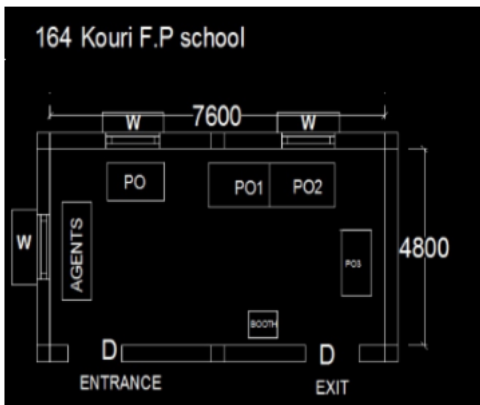

নির্বাচক নিবন্ধন আধিকারিকের স্বাক্ষর

Nazri Naksha

Google Map View

Polling Station Building Front View

Polling Station Front View

Cad View

Key MAP View

1 নাম : রাখী মণ্ডল স্বামীর নাম: তরুণ মণ্ডল বাড়ির নং : n0010 বয়স : 39 লিঙ্গ : মহিলা	FGN2436384 ফটো উপলব্ধ	2 নাম : তরুণ কুমার মণ্ডল পিতার নাম: তমালকৃষ্ণ মণ্ডল বাড়ির নং : n0010 বয়স : 53 লিঙ্গ : পুরুষ	WB/10/282/399619 ফটো উপলব্ধ	3 নাম : করুণাময়ী মণ্ডল স্বামীর নাম: তমালকৃষ্ণ মণ্ডল বাড়ির নং : n0010 বয়স : 71 লিঙ্গ : মহিলা	WB/10/282/399101 ফটো উপলব্ধ
4 নাম : মৌলি মন্ডল পিতার নাম: তরুণ কুমার মন্ডল বাড়ির নং : এন0010 বয়স : 20 লিঙ্গ : মহিলা	AZI2710242 ফটো উপলব্ধ	5 নাম : মানিকা অধিকারী স্বামীর নাম: জয়দেব অধিকারী বাড়ির নং : n0019 বয়স : 41 লিঙ্গ : মহিলা	FGN2299733 ফটো উপলব্ধ	6 নাম : মহাদেব অধিকারী পিতার নাম: সুধীর অধিকারী বাড়ির নং : n0019 বয়স : 58 লিঙ্গ : পুরুষ	WB/10/282/399320 ফটো উপলব্ধ
7 নাম : ছবি অধিকারী স্বামীর নাম: মহাদেব অধিকারী বাড়ির নং : N/0019 বয়স : 45 লিঙ্গ : মহিলা	FGN1430677 ফটো উপলব্ধ	8 নাম : বিপ্লব অধিকারী পিতার নাম: মহাদেব অধিকারী বাড়ির নং : এন0019 বয়স : 25 লিঙ্গ : পুরুষ	AZI2075422 ফটো উপলব্ধ	9 নাম : সমর কর্মকার পিতার নাম: বীরেন্দ্রনাথ কর্মকার বাড়ির নং : n0013 বয়স : 53 লিঙ্গ : পুরুষ	AZI2265684 ফটো উপলব্ধ
10 নাম : মুকুল কর্মকার পিতার নাম: বীরেন্দ্রনাথ কর্মকার বাড়ির নং : n0013 বয়স : 48 লিঙ্গ : পুরুষ	AZI2536415 ফটো উপলব্ধ	11 নাম : রনজিৎ কর্মকার পিতার নাম: সমর কর্মকার বাড়ির নং : n0013 বয়স : 30 লিঙ্গ : পুরুষ	AZI1531060 ফটো উপলব্ধ	12 নাম : অর্জুণ কর্মকার পিতার নাম: সমর কর্মকার বাড়ির নং : n0013 বয়স : 32 লিঙ্গ : পুরুষ	AZI1308113 ফটো উপলব্ধ
#2 13 নাম : বিশ্বজিৎ কর্মকার পিতার নাম: সমর কর্মকার বাড়ির নং : n0013 বয়স : 35 লিঙ্গ : পুরুষ	AZI1106608 ফটো উপলব্ধ	14 নাম : শুভম কর্মকার পিতার নাম: মুকুল কর্মকার বাড়ির নং : এন0013 বয়স : 20 লিঙ্গ : পুরুষ	AZI2716942 ফটো উপলব্ধ	15 নাম : জগন্নাথ গড়াই পিতার নাম: বিদুর গড়াই বাড়ির নং : n0043 বয়স : 72 লিঙ্গ : পুরুষ	WB/10/282/399587 ফটো উপলব্ধ
16 নাম : ভগীরথ গড়াই পিতার নাম: বিদুর গড়াই বাড়ির নং : n0042 বয়স : 48 লিঙ্গ : পুরুষ	WB/10/282/399047 ফটো উপলব্ধ	17 নাম : শুভ্রা কর্মকার স্বামীর নাম: মুকুল কর্মকার বাড়ির নং : n0039 বয়স : 44 লিঙ্গ : মহিলা	AZI0589341 ফটো উপলব্ধ	18 নাম : প্রিয়া গড়াই স্বামীর নাম: সাহেব গড়াই বাড়ির নং : n0039 বয়স : 34 লিঙ্গ : মহিলা	AZI1308121 ফটো উপলব্ধ
19 নাম : সাহেব গড়াই পিতার নাম: দীনবন্ধু গড়াই বাড়ির নং : n0039 বয়স : 39 লিঙ্গ : পুরুষ	FGN2538700 ফটো উপলব্ধ	20 নাম : সুসমা গড়াই স্বামীর নাম: দীনবন্ধু গড়াই বাড়ির নং : n0039 বয়স : 62 লিঙ্গ : মহিলা	WB/10/282/399603 ফটো উপলব্ধ	21 নাম : দীনবন্ধু গড়াই পিতার নাম: বিদুর গড়াই বাড়ির নং : n0039 বয়স : 64 লিঙ্গ : পুরুষ	WB/10/282/399333 ফটো উপলব্ধ
22 নাম : কল্পনা গড়াই স্বামীর নাম: জটাধারী গড়াই বাড়ির নং : n0041 বয়স : 65 লিঙ্গ : মহিলা	WB/10/282/399612 ফটো উপলব্ধ	23 নাম : বাপ্পাদিত্য গড়াই পিতার নাম: রামপ্রসাদ গড়াই বাড়ির নং : n0041 বয়স : 34 লিঙ্গ : পুরুষ	AZI1106723 ফটো উপলব্ধ	24 নাম : দিপালী গড়াই স্বামীর নাম: রামপ্রসাদ গড়াই বাড়ির নং : n0041 বয়স : 55 লিঙ্গ : মহিলা	WB/10/282/399609 ফটো উপলব্ধ
25 নাম : রামপ্রসাদ গড়াই পিতার নাম: অনিল গড়াই বাড়ির নং : n0041 বয়স : 59 লিঙ্গ : পুরুষ	WB/10/282/399097 ফটো উপলব্ধ	26 নাম : সুপ্রভাত গড়াই পিতার নাম: পরেশ গড়াই বাড়ির নং : n0041 বয়স : 36 লিঙ্গ : পুরুষ	AZI1198191 ফটো উপলব্ধ	27 নাম : কৃপা গড়াই স্বামীর নাম: পরেশ গড়াই বাড়ির নং : n0041 বয়স : 60 লিঙ্গ : মহিলা	WB/10/282/399608 ফটো উপলব্ধ
28 নাম : পরেশ গড়াই পিতার নাম: অনিল গড়াই বাড়ির নং : n0041 বয়স : 66 লিঙ্গ : পুরুষ	WB/10/282/399165 ফটো উপলব্ধ	29 নাম : তন্ময় গড়াই পিতার নাম: জগন্নাথ গড়াই বাড়ির নং : n0043 বয়স : 41 লিঙ্গ : পুরুষ	FGN2074045 ফটো উপলব্ধ	30 নাম : কেয়া গড়াই স্বামীর নাম: প্রলয় গড়াই বাড়ির নং : n0043 বয়স : 43 লিঙ্গ : মহিলা	FGN2299766 ফটো উপলব্ধ