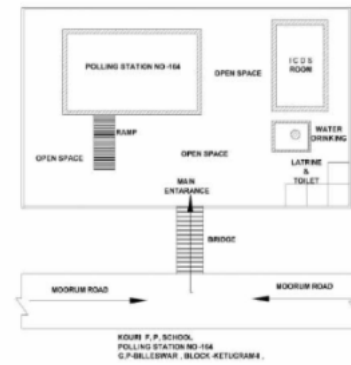

নির্বাচক নিবন্ধন আধিকারিকের স্বাক্ষর

Nazri Naksha

Google Map View

Polling Station Building Front View

Polling Station Front View

Cad View

Key MAP View

1 নাম : রাখী মণ্ডল স্বামীর নাম: তরুণ মণ্ডল বাড়ির নং : n0010 বয়স : 39 লিঙ্গ : মহিলা	FGN2436384 ফটো উপলব্ধ	2 নাম : তরুণ কুমার মণ্ডল পিতার নাম: তমালকৃষ্ণ মণ্ডল বাড়ির নং : n0010 বয়স : 53 লিঙ্গ : পুরুষ	WB/10/282/399619 ফটো উপলব্ধ	3 নাম : করুণাময়ী মণ্ডল স্বামীর নাম: তমালকৃষ্ণ মণ্ডল বাড়ির নং : n0010 বয়স : 71 লিঙ্গ : মহিলা	WB/10/282/399101 ফটো উপলব্ধ
4 নাম : মৌলি মন্ডল পিতার নাম: তরুণ কুমার মন্ডল বাড়ির নং : এন0010 বয়স : 20 লিঙ্গ : মহিলা	AZI2710242 ফটো উপলব্ধ	5 নাম : মানিকা অধিকারী স্বামীর নাম: জয়দেব অধিকারী বাড়ির নং : n0019 বয়স : 41 লিঙ্গ : মহিলা	FGN2299733 ফটো উপলব্ধ	6 নাম : মহাদেব অধিকারী পিতার নাম: সুধীর অধিকারী বাড়ির নং : n0019 বয়স : 58 লিঙ্গ : পুরুষ	WB/10/282/399320 ফটো উপলব্ধ
7 নাম : ছবি অধিকারী স্বামীর নাম: মহাদেব অধিকারী বাড়ির নং : N/0019 বয়স : 45 লিঙ্গ : মহিলা	FGN1430677 ফটো উপলব্ধ	8 নাম : বিপ্লব অধিকারী পিতার নাম: মহাদেব অধিকারী বাড়ির নং : এন0019 বয়স : 25 লিঙ্গ : পুরুষ	AZI2075422 ফটো উপলব্ধ	9 নাম : সমর কর্মকার পিতার নাম: বীরেন্দ্রনাথ কর্মকার বাড়ির নং : n0013 বয়স : 53 লিঙ্গ : পুরুষ	AZI2265684 ফটো উপলব্ধ
10 নাম : মুকুল কর্মকার পিতার নাম: বীরেন্দ্রনাথ কর্মকার বাড়ির নং : n0013 বয়স : 48 লিঙ্গ : পুরুষ	AZI2536415 ফটো উপলব্ধ	11 নাম : রনজিৎ কর্মকার পিতার নাম: সমর কর্মকার বাড়ির নং : n0013 বয়স : 30 লিঙ্গ : পুরুষ	AZI1531060 ফটো উপলব্ধ	12 নাম : অর্জুণ কর্মকার পিতার নাম: সমর কর্মকার বাড়ির নং : n0013 বয়স : 32 লিঙ্গ : পুরুষ	AZI1308113 ফটো উপলব্ধ
#2 13 নাম : বিশ্বজিৎ কর্মকার পিতার নাম: সমর কর্মকার বাড়ির নং : n0013 বয়স : 35 লিঙ্গ : পুরুষ	AZI1106608 ফটো উপলব্ধ	14 নাম : শুভম কর্মকার পিতার নাম: মুকুল কর্মকার বাড়ির নং : এন0013 বয়স : 20 লিঙ্গ : পুরুষ	AZI2716942 ফটো উপলব্ধ	15 নাম : জগন্নাথ গড়াই পিতার নাম: বিদুর গড়াই বাড়ির নং : n0043 বয়স : 72 লিঙ্গ : পুরুষ	WB/10/282/399587 ফটো উপলব্ধ
16 নাম : ভগীরথ গড়াই পিতার নাম: বিদুর গড়াই বাড়ির নং : n0042 বয়স : 48 লিঙ্গ : পুরুষ	WB/10/282/399047 ফটো উপলব্ধ	17 নাম : শুভ্রা কর্মকার স্বামীর নাম: মুকুল কর্মকার বাড়ির নং : n0039 বয়স : 44 লিঙ্গ : মহিলা	AZI0589341 ফটো উপলব্ধ	18 নাম : প্রিয়া গড়াই স্বামীর নাম: সাহেব গড়াই বাড়ির নং : n0039 বয়স : 34 লিঙ্গ : মহিলা	AZI1308121 ফটো উপলব্ধ
19 নাম : সাহেব গড়াই পিতার নাম: দীনবন্ধু গড়াই বাড়ির নং : n0039 বয়স : 39 লিঙ্গ : পুরুষ	FGN2538700 ফটো উপলব্ধ	20 নাম : সুসমা গড়াই স্বামীর নাম: দীনবন্ধু গড়াই বাড়ির নং : n0039 বয়স : 62 লিঙ্গ : মহিলা	WB/10/282/399603 ফটো উপলব্ধ	21 নাম : দীনবন্ধু গড়াই পিতার নাম: বিদুর গড়াই বাড়ির নং : n0039 বয়স : 64 লিঙ্গ : পুরুষ	WB/10/282/399333 ফটো উপলব্ধ
22 নাম : কল্পনা গড়াই স্বামীর নাম: জটাধারী গড়াই বাড়ির নং : n0041 বয়স : 65 লিঙ্গ : মহিলা	WB/10/282/399612 ফটো উপলব্ধ	23 নাম : বাপ্পাদিত্য গড়াই পিতার নাম: রামপ্রসাদ গড়াই বাড়ির নং : n0041 বয়স : 34 লিঙ্গ : পুরুষ	AZI1106723 ফটো উপলব্ধ	24 নাম : দিপালী গড়াই স্বামীর নাম: রামপ্রসাদ গড়াই বাড়ির নং : n0041 বয়স : 55 লিঙ্গ : মহিলা	WB/10/282/399609 ফটো উপলব্ধ
25 নাম : রামপ্রসাদ গড়াই পিতার নাম: অনিল গড়াই বাড়ির নং : n0041 বয়স : 59 লিঙ্গ : পুরুষ	WB/10/282/399097 ফটো উপলব্ধ	26 নাম : সুপ্রভাত গড়াই পিতার নাম: পরেশ গড়াই বাড়ির নং : n0041 বয়স : 36 লিঙ্গ : পুরুষ	AZI1198191 ফটো উপলব্ধ	27 নাম : কৃপা গড়াই স্বামীর নাম: পরেশ গড়াই বাড়ির নং : n0041 বয়স : 60 লিঙ্গ : মহিলা	WB/10/282/399608 ফটো উপলব্ধ
28 নাম : পরেশ গড়াই পিতার নাম: অনিল গড়াই বাড়ির নং : n0041 বয়স : 66 লিঙ্গ : পুরুষ	WB/10/282/399165 ফটো উপলব্ধ	29 নাম : তন্ময় গড়াই পিতার নাম: জগন্নাথ গড়াই বাড়ির নং : n0043 বয়স : 41 লিঙ্গ : পুরুষ	FGN2074045 ফটো উপলব্ধ	30 নাম : কেয়া গড়াই স্বামীর নাম: প্রলয় গড়াই বাড়ির নং : n0043 বয়স : 43 লিঙ্গ : মহিলা	FGN2299766 ফটো উপলব্ধ