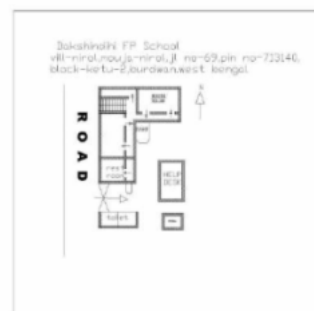

Key MAP View