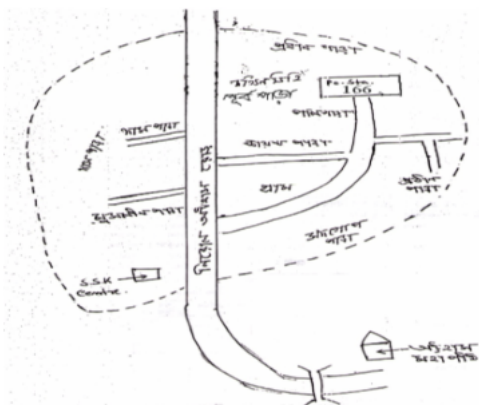

Nazri Naksha