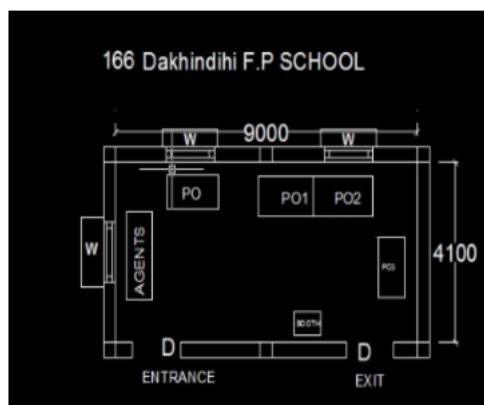

নির্বাচক নিবন্ধন আধিকারিকের স্বাক্ষর

Nazri Naksha

Google Map View

Polling Station Building Front View

Polling Station Front View

Cad View

Key MAP View

1 নাম : জানারুল সেখ পিতার নাম: মটর সেখ বাড়ির নং : n0026 বয়স : 35 লিঙ্গ : পুরুষ	AZI1106996 ফটো উপলব্ধ	2 নাম : আখতারউল্লাহ স্বামীর নাম: মটর সেখ বাড়ির নং : n0026 বয়স : 62 লিঙ্গ : মহিলা	FGN1470228 ফটো উপলব্ধ	3 নাম : ফাসিনা বিবি স্বামীর নাম: জানারুল সেখ বাড়ির নং : n0026 বয়স : 29 লিঙ্গ : মহিলা	AZI1932599 ফটো উপলব্ধ
4 নাম : মতিজুল সেখ পিতার নাম: ইসরাফিল সেখ বাড়ির নং : n0038 বয়স : 28 লিঙ্গ : পুরুষ	AZI1932623 ফটো উপলব্ধ	5 নাম : হাবিবুল সেখ পিতার নাম: মটর সেখ বাড়ির নং : n0026 বয়স : 45 লিঙ্গ : পুরুষ	FGN1936269 ফটো উপলব্ধ	6 নাম : চুমকি পাল পিতার নাম: তরুন পাল বাড়ির নং : এন0141 বয়স : 24 লিঙ্গ : মহিলা	TWA2202760 ফটো উপলব্ধ
7 নাম : আফরুকি খাতুন স্বামীর নাম: মতিজুল সেখ বাড়ির নং : এন0000 বয়স : 23 লিঙ্গ : মহিলা	AZI2410694 ফটো উপলব্ধ	8 নাম : শ্যামলী কুমার পিতার নাম: সুফল কর্মকার বাড়ির নং : এন0094 বয়স : 48 লিঙ্গ : মহিলা	AZI2012656 ফটো উপলব্ধ	9 নাম : কেউ কর্মকার পিতার নাম: মানিক কর্মকার বাড়ির নং : n0094 বয়স : 49 লিঙ্গ : পুরুষ	AZI2267466 ফটো উপলব্ধ
10 নাম : কাকলী কর্মকার স্বামীর নাম: কেউ কর্মকার বাড়ির নং : n0094 বয়স : 43 লিঙ্গ : মহিলা	FGN1444157 ফটো উপলব্ধ	11 নাম : ভজন কর্মকার পিতার নাম: সুফল কর্মকার বাড়ির নং : এন0094 বয়স : 26 লিঙ্গ : পুরুষ	AZI2012755 ফটো উপলব্ধ	12 নাম : আসমা খাতুন পিতার নাম: আলিম সেখ বাড়ির নং : n0196 বয়স : 31 লিঙ্গ : মহিলা	AZI1630680 ফটো উপলব্ধ
13 নাম : চঞ্চল ঘোষ পিতার নাম: চরন ঘোষ বাড়ির নং : n0126 বয়স : 36 লিঙ্গ : পুরুষ	AZI1415983 ফটো উপলব্ধ	14 নাম : সুপ্রিয়া পান পিতার নাম: গদাধর পান বাড়ির নং : এন0126 বয়স : 26 লিঙ্গ : মহিলা	AZI1947654 ফটো উপলব্ধ	15 নাম : পিজুশ ঘোষ পিতার নাম: রামকমল ঘোষ বাড়ির নং : এন0126 বয়স : 23 লিঙ্গ : পুরুষ	AZI2410538 ফটো উপলব্ধ
16 নাম : পার্থ ঘোষ পিতার নাম: সাগর ঘোষ বাড়ির নং : n0125 বয়স : 29 লিঙ্গ : পুরুষ	AZI1713999 ফটো উপলব্ধ	17 নাম : সম্পিতা মন্ডল ঘোষ স্বামীর নাম: পার্থ ঘোষ বাড়ির নং : N0125 বয়স : 28 লিঙ্গ : মহিলা	AZI1712561 ফটো উপলব্ধ	18 নাম : মমতা দাস স্বামীর নাম: ধোলো দাস বাড়ির নং : n0124 বয়স : 30 লিঙ্গ : মহিলা	AZI1713957 ফটো উপলব্ধ
19 নাম : বন্দনা ঘোষ স্বামীর নাম: কৃষ্ণধন ঘোষ বাড়ির নং : n0125 বয়স : 33 লিঙ্গ : মহিলা	AZI1630524 ফটো উপলব্ধ	20 নাম : শ্যামল ঘোষ পিতার নাম: পরেশ ঘোষ বাড়ির নং : n0124 বয়স : 35 লিঙ্গ : পুরুষ	AZI1415967 ফটো উপলব্ধ	21 নাম : সনৎ ঘোষ পিতার নাম: শিবনাথ ঘোষ বাড়ির নং : n0124 বয়স : 60 লিঙ্গ : পুরুষ	WB/10/282/345900 ফটো উপলব্ধ
22 নাম : বসুদেব ঘোষ পিতার নাম: শিশির ঘোষ বাড়ির নং : n0124 বয়স : 49 লিঙ্গ : পুরুষ	AZI2551158 ফটো উপলব্ধ	23 নাম : সুসমা ঘোষ স্বামীর নাম: অসিত ঘোষ বাড়ির নং : n0125 বয়স : 55 লিঙ্গ : মহিলা	AZI2551414 ফটো উপলব্ধ	24 নাম : সীমা ঘোষ স্বামীর নাম: হরন ঘোষ বাড়ির নং : n0126 বয়স : 45 লিঙ্গ : মহিলা	AZI2634772 ফটো উপলব্ধ
25 নাম : অতুল ঘোষ পিতার নাম: শিবনাথ ঘোষ বাড়ির নং : n0124 বয়স : 78 লিঙ্গ : পুরুষ	WB/10/282/345174 ফটো উপলব্ধ	26 নাম : তমসা ঘোষ স্বামীর নাম: রাম কমল ঘোষ বাড়ির নং : 127 বয়স : 41 লিঙ্গ : মহিলা	FGN2604437 ফটো উপলব্ধ	27 নাম : রামকমল ঘোষ পিতার নাম: বিশ্বনাথ ঘোষ বাড়ির নং : n0126 বয়স : 46 লিঙ্গ : পুরুষ	AZI2740249 ফটো উপলব্ধ
28 নাম : বিশ্বজিৎ ঘোষ পিতার নাম: হরন ঘোষ বাড়ির নং : n0126 বয়স : 31 লিঙ্গ : পুরুষ	AZI1531813 ফটো উপলব্ধ	29 নাম : ছায়া ঘোষ স্বামীর নাম: সুনীল ঘোষ বাড়ির নং : n0124 বয়স : 60 লিঙ্গ : মহিলা	AZI2268670 ফটো উপলব্ধ	30 নাম : জয়ন্তী ঘোষ স্বামীর নাম: রহিত ঘোষ বাড়ির নং : n0125 বয়স : 55 লিঙ্গ : মহিলা	WB/10/282/345272 ফটো উপলব্ধ