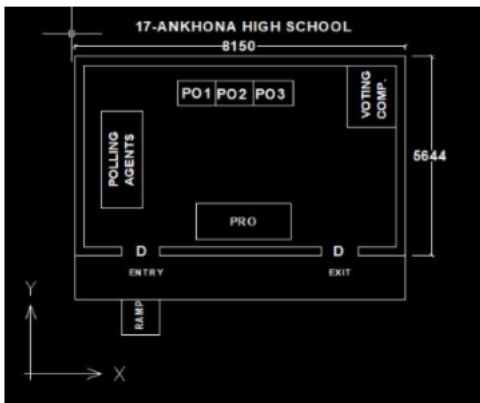

নির্বাচক নিবন্ধন আধিকারিকের স্বাক্ষর

Nazri Naksha

Google Map View

Polling Station Building Front View

Polling Station Front View

Cad View

Key MAP View

1 নাম : সেখ রূপালী বিবি স্বামীর নাম : মহম্মদ সেখ বাড়ির নং : n0030 বয়স : 52 লিঙ্গ : মহিলা	FGN0027045 ফটো উপলব্ধ	2 নাম : মীর কেরামত আলি পিতার নাম : মীর এনায়েৎ আলি বাড়ির নং : n0064 বয়স : 65 লিঙ্গ : পুরুষ	WB/10/282/015337 ফটো উপলব্ধ	3 নাম : কামরুন্নেসা স্বামীর নাম : মিজা তাজউদ্দিন বাড়ির নং : n0094 বয়স : 45 লিঙ্গ : মহিলা	FGN2624153 ফটো উপলব্ধ
4 নাম : হাজারা বিবি স্বামীর নাম : রহিম সেখ বাড়ির নং : n0092 বয়স : 33 লিঙ্গ : মহিলা	AZI0052639 ফটো উপলব্ধ	5 নাম : রহিম সেখ পিতার নাম : তেনু সেখ বাড়ির নং : n0092 বয়স : 33 লিঙ্গ : পুরুষ	FGN1259910 ফটো উপলব্ধ	6 নাম : জাহাঙ্গীর কবির পিতার নাম : আবুল কাসেম বাড়ির নং : n0016 বয়স : 48 লিঙ্গ : পুরুষ	WB/10/282/015124 ফটো উপলব্ধ
7 নাম : আয়েশা বেগম পিতার নাম : আবুল বাসার মহঃ আজাহার বাড়ির নং : n0005 বয়স : 30 লিঙ্গ : মহিলা	AZI1484963 ফটো উপলব্ধ	8 নাম : গোলাম মোস্তাফিজ আজম পিতার নাম : আবুল বাসার মহঃ আজাহার বাড়ির নং : n0005 বয়স : 33 লিঙ্গ : পুরুষ	AZI1011527 ফটো উপলব্ধ	9 নাম : ফিরোজা বেগম স্বামীর নাম : গোলাম কাদির বাড়ির নং : n0004 বয়স : 58 লিঙ্গ : মহিলা	WB/10/282/015407 ফটো উপলব্ধ
10 নাম : গোলাম কাদির পিতার নাম : ফায়জার রহমান বাড়ির নং : n0004 বয়স : 75 লিঙ্গ : পুরুষ	FGN1259258 ফটো উপলব্ধ	11 নাম : সাগিরা খাতুন স্বামীর নাম : মহঃ নুরুল ইসলাম বাড়ির নং : n0082 বয়স : 37 লিঙ্গ : মহিলা	AZI1484799 ফটো উপলব্ধ	12 নাম : খোন্দেকার রাবিয়া বিবি স্বামীর নাম : খোন্দেকার নজরুল ইসলাম বাড়ির নং : n0082 বয়স : 66 লিঙ্গ : মহিলা	FGN1477561 ফটো উপলব্ধ
13 নাম : আজাদ শেখ পিতার নাম : সান্তার সেখ বাড়ির নং : n0016 বয়স : 30 লিঙ্গ : পুরুষ	FGN2623908 ফটো উপলব্ধ	14 নাম : সারমিন খাতুন স্বামীর নাম : নাজমুল আলম বাড়ির নং : n0016 বয়স : 40 লিঙ্গ : মহিলা	FGN2576528 ফটো উপলব্ধ	15 নাম : মিজানুর রহমান পিতার নাম : ইউসুফ জামাল বাড়ির নং : n0016 বয়স : 44 লিঙ্গ : পুরুষ	FGN1259084 ফটো উপলব্ধ
16 নাম : হাবিবা খাতুন স্বামীর নাম : ইউসুফ জামাল বাড়ির নং : n0016 বয়স : 61 লিঙ্গ : মহিলা	AZI2186179 ফটো উপলব্ধ	17 নাম : নাজমা বেগম স্বামীর নাম : আবুল কালাম সফি বাড়ির নং : n0016 বয়স : 68 লিঙ্গ : মহিলা	FGN0025189 ফটো উপলব্ধ	18 নাম : সোহেল বারু পিতার নাম : আবুল কাশেম বাড়ির নং : n0016 বয়স : 41 লিঙ্গ : পুরুষ	FGN2093441 ফটো উপলব্ধ
19 নাম : সামিমা নাজনিন স্বামীর নাম : জাহাঙ্গীর কবির বাড়ির নং : n0016 বয়স : 37 লিঙ্গ : মহিলা	AZI0052464 ফটো উপলব্ধ	20 নাম : মমতাজ বেগম স্বামীর নাম : কামরুজ্জামান বাড়ির নং : n0070 বয়স : 39 লিঙ্গ : মহিলা	AZI1484989 ফটো উপলব্ধ	21 নাম : কামরুজ্জামান পিতার নাম : আব্দুল মতিন বাড়ির নং : n0070 বয়স : 45 লিঙ্গ : পুরুষ	FGN1259647 ফটো উপলব্ধ
22 নাম : নাজমা খাতুন পিতার নাম : রেজাউল হক বাড়ির নং : n0069 বয়স : 30 লিঙ্গ : মহিলা	FGN2623882 ফটো উপলব্ধ	23 নাম : কামরুননেসা স্বামীর নাম : আব্দুল মতিন বাড়ির নং : N0070 বয়স : 64 লিঙ্গ : মহিলা	AZI2186658 ফটো উপলব্ধ	24 নাম : জোৎস্না খাতুন স্বামীর নাম : চাঁদ সেখ বাড়ির নং : n0092 বয়স : 30 লিঙ্গ : মহিলা	AZI1484831 ফটো উপলব্ধ
25 নাম : রবি সেখ পিতার নাম : তেনু সেখ বাড়ির নং : n0092 বয়স : 38 লিঙ্গ : পুরুষ	FGN2624138 ফটো উপলব্ধ	26 নাম : রহিম সেখ পিতার নাম : তেনু সেখ বাড়ির নং : n0092 বয়স : 38 লিঙ্গ : পুরুষ	FGN2624120 ফটো উপলব্ধ	27 নাম : মাসুদা বেগম স্বামীর নাম : মনির আহম্মদ বাড়ির নং : n0071 বয়স : 58 লিঙ্গ : মহিলা	WB/10/282/015361 ফটো উপলব্ধ
28 নাম : মীর নাজমুল ইসলাম পিতার নাম : মীর কালন বাড়ির নং : n0066 বয়স : 42 লিঙ্গ : পুরুষ	AZI1593532 ফটো উপলব্ধ	29 নাম : মীর নাজমুল ইসলাম পিতার নাম : মীর কালন বাড়ির নং : n0066 বয়স : 42 লিঙ্গ : পুরুষ	AZI1362698 ফটো উপলব্ধ	30 নাম : মীর নুরুল ইসলাম পিতার নাম : মীর কালন বাড়ির নং : n0066 বয়স : 44 লিঙ্গ : পুরুষ	AZI0053074 ফটো উপলব্ধ