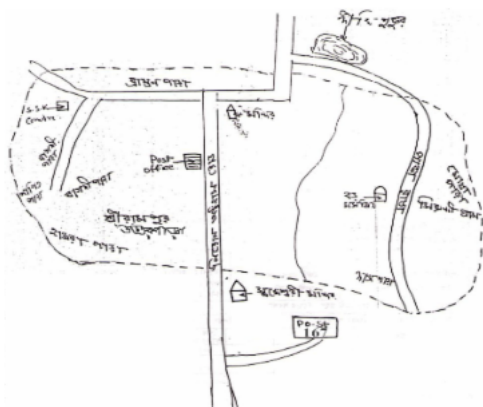

Nazri Naksha