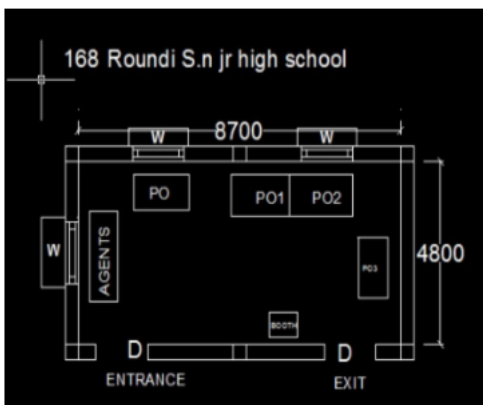

নির্বাচক নিবন্ধন আধিকারিকের স্বাক্ষর

Nazri Naksha

Google Map View

Polling Station Building Front View

Polling Station Front View

Cad View

Key MAP View

1	WB/10/282/348227	নাম : ফিরোজা বিবি সৈয়দ স্বামীর নাম: নুরুল আনসার আলি সৈয়দ বাড়ির নং : n0001 বয়স : 61 লিঙ্গ : মহিলা	ফটো উপলব্ধ	2	AZI1416940	নাম : নূর বানু খাতুন বিবি স্বামীর নাম: জাহিরুল সেখ বাড়ির নং : n0041 বয়স : 30 লিঙ্গ : মহিলা	ফটো উপলব্ধ	3	FGN2652287	নাম : ডালিয়া বেগম স্বামীর নাম: চৌধুরী কামরুজ জামান বাড়ির নং : n0037 বয়স : 43 লিঙ্গ : মহিলা	ফটো উপলব্ধ
4	FGN0586172	নাম : চৌধুরী কামরুজ জামান পিতার নাম: চৌধুরী আব্দুস সালেক বাড়ির নং : n0037 বয়স : 52 লিঙ্গ : পুরুষ	ফটো উপলব্ধ	5	WB/10/068/384093	নাম : সানুয়ারা বেগম স্বামীর নাম: চৌধুরী বদিউজ জামান বাড়ির নং : n0037 বয়স : 49 লিঙ্গ : মহিলা	ফটো উপলব্ধ	6	WB/10/282/348080	নাম : চৌধুরী বদিউজ জামান পিতার নাম: চৌধুরী আব্দুস সালেক বাড়ির নং : n0037 বয়স : 60 লিঙ্গ : পুরুষ	ফটো উপলব্ধ
7	WB/10/282/348576	নাম : সামির সেখ পিতার নাম: মডি সেখ বাড়ির নং : n0036 বয়স : 49 লিঙ্গ : পুরুষ	ফটো উপলব্ধ	8	WB/10/282/348119	নাম : সখি বিবি স্বামীর নাম: সামির সেখ বাড়ির নং : n0036 বয়স : 50 লিঙ্গ : মহিলা	ফটো উপলব্ধ	9	FGN1469816	নাম : সৈয়দ গোলাম রসুল পিতার নাম: সৈয়দ গোলাম জিলানী বাড়ির নং : n0031 বয়স : 42 লিঙ্গ : পুরুষ	ফটো উপলব্ধ
10	AZI1417302	নাম : গোলাম মেহেবুব পিতার নাম: গোলাম কুদ্দুস বাড়ির নং : n0027 বয়স : 32 লিঙ্গ : পুরুষ	ফটো উপলব্ধ	11	AZI1416932	নাম : ইকবাল হোসেন পিতার নাম: আবুল হাসেম বাড়ির নং : n0015 বয়স : 31 লিঙ্গ : পুরুষ	ফটো উপলব্ধ	12	AZI0601740	নাম : মহাঃ সাইফুদ্দিন পিতার নাম: আবুল হাসেম বাড়ির নং : n0015 বয়স : 37 লিঙ্গ : পুরুষ	ফটো উপলব্ধ
13	FGN2604007	নাম : সৈয়দ জাহির উদ্দিন পিতার নাম: নুরুল আনসার আলি বাড়ির নং : n0001 বয়স : 39 লিঙ্গ : পুরুষ	ফটো উপলব্ধ	14	AZI1630953	নাম : মসনা বেগম স্বামীর নাম: সাহানসা মোল্লা বাড়ির নং : n0059 বয়স : 29 লিঙ্গ : মহিলা	ফটো উপলব্ধ	15	AZI1082288	নাম : ইসমাতারা খাতুন স্বামীর নাম: মীর সজাউদ্দিন বাড়ির নং : n0209 বয়স : 35 লিঙ্গ : মহিলা	ফটো উপলব্ধ
16	WB/10/282/348318	নাম : মোসাম্মৎ কামরুননেসা বেগম স্বামীর নাম: মহাম্মদ ইসমাইল বাড়ির নং : n0188 বয়স : 59 লিঙ্গ : মহিলা	ফটো উপলব্ধ	17	AZI1932755	নাম : ইজাজুদ্দিন আহমেদ পিতার নাম: মহিনুদ্দিন আহমেদ বাড়ির নং : n0168 বয়স : 27 লিঙ্গ : পুরুষ	ফটো উপলব্ধ	18	AZI2004935	নাম : নজরুল ইসলাম সেখ পিতার নাম: নওসাদ সেখ বাড়ির নং : n0212 বয়স : 51 লিঙ্গ : পুরুষ	ফটো উপলব্ধ
19	AZI1874528	নাম : আসমাতারা খাতুন স্বামীর নাম: মীর কাইজার বাড়ির নং : n0136 বয়স : 29 লিঙ্গ : মহিলা	ফটো উপলব্ধ	20	WB/10/282/348060	নাম : গোলাম কুদ্দুস পিতার নাম: খোদাঁ নওয়াজ সেখ বাড়ির নং : n0027 বয়স : 71 লিঙ্গ : পুরুষ	ফটো উপলব্ধ	21	FGN2432003	নাম : বাহারুল ইসলাম পিতার নাম: মহঃ নুরুল ইসলাম বাড়ির নং : n0079 বয়স : 39 লিঙ্গ : পুরুষ	ফটো উপলব্ধ
22	FGN1443092	নাম : খায়রুল্লোসা খাতুন(বিবি) স্বামীর নাম: মহঃ নুরুল ইসলাম বাড়ির নং : n0079 বয়স : 65 লিঙ্গ : মহিলা	ফটো উপলব্ধ	23	FGN0585968	নাম : মহাঃ খায়রুল ইসলাম পিতার নাম: মহাঃ নুরুল ইসলাম বাড়ির নং : n0079 বয়স : 36 লিঙ্গ : পুরুষ	ফটো উপলব্ধ	24	WB/10/282/348741	নাম : জেসমিন বেগম স্বামীর নাম: বাহারুল আজম বাড়ির নং : n0067 বয়স : 47 লিঙ্গ : মহিলা	ফটো উপলব্ধ
25	WB/10/282/348739	নাম : হাজেরা বিবি স্বামীর নাম: মোহাম্মদ ইদ্রীস বাড়ির নং : n0067 বয়স : 79 লিঙ্গ : মহিলা	ফটো উপলব্ধ	26	WB/10/282/348611	নাম : মহঃ সিদ্দিকুল্লাহ পিতার নাম: মোঃ আব্দুল্লাহ বাড়ির নং : n0061 বয়স : 45 লিঙ্গ : পুরুষ	ফটো উপলব্ধ	27	WB/10/282/348045	নাম : সাহানসা মোল্লা পিতার নাম: সিয়াদত মোল্লা বাড়ির নং : n0059 বয়স : 46 লিঙ্গ : পুরুষ	ফটো উপলব্ধ
28	FGN2528669	নাম : ইজাহার আলী মীর পিতার নাম: আব্দুল কেরিম মীর বাড়ির নং : 304 বয়স : 47 লিঙ্গ : পুরুষ	ফটো উপলব্ধ	29	FGN1937275	নাম : কেরিমা বেগম স্বামীর নাম: হাফিজুল রহমান বাড়ির নং : n0135 বয়স : 49 লিঙ্গ : মহিলা	ফটো উপলব্ধ	30	AZI2811198	নাম : নূরজাহান বিবি মীর স্বামীর নাম: হাকিম আলি মীর বাড়ির নং : n0129 বয়স : 55 লিঙ্গ : মহিলা	ফটো উপলব্ধ