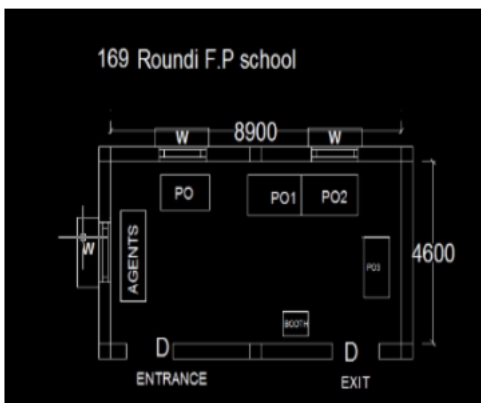

নির্বাচক নিবন্ধন আধিকারিকের স্বাক্ষর

Nazri Naksha

Google Map View

Polling Station Building Front View

Polling Station Front View

Cad View

Key MAP View

1 নাম : সুলতানা খাতুন পিতার নাম: আজিম সেখ বাড়ির নং : n0005 বয়স : 37 লিঙ্গ : মহিলা	AZI0607317 ফটো উপলব্ধ	2 নাম : আশরাফুল আজিম পিতার নাম: আলাউদ্দিন সেখ বাড়ির নং : এন000 বয়স : 34 লিঙ্গ : পুরুষ	AZI1108612 ফটো উপলব্ধ	3 নাম : আশরাফুল আজিম পিতার নাম: আলাউদ্দিন সেখ বাড়ির নং : এন000 বয়স : 34 লিঙ্গ : পুরুষ	AZI1199942 ফটো উপলব্ধ
4 নাম : মহঃনূর ইসলাম পিতার নাম: আজিম সেখ বাড়ির নং : n0005 বয়স : 47 লিঙ্গ : পুরুষ	FGN0591586 ফটো উপলব্ধ	5 নাম : মহিমা খাতুন বিবি স্বামীর নাম: রাজেশ মোল্লা বাড়ির নং : n0118 বয়স : 32 লিঙ্গ : মহিলা	AZI1309509 ফটো উপলব্ধ	6 নাম : মহঃ নূরুল হাসান পিতার নাম: আনোয়ার সেখ বাড়ির নং : n0108 বয়স : 33 লিঙ্গ : পুরুষ	AZI1417641 ফটো উপলব্ধ
7 নাম : হাজেরা (সুতরা) বিবি স্বামীর নাম: সবুর সেখ বাড়ির নং : N000 বয়স : 40 লিঙ্গ : মহিলা	AZI1715036 ফটো উপলব্ধ	8 নাম : রহিমা বিবি স্বামীর নাম: ডাল সেখ বাড়ির নং : N000 বয়স : 38 লিঙ্গ : মহিলা	AZI1108752 ফটো উপলব্ধ	9 নাম : সেলিমা বিবি স্বামীর নাম: দরুদ মোল্লা বাড়ির নং : N000 বয়স : 52 লিঙ্গ : মহিলা	FGN2272003 ফটো উপলব্ধ
10 নাম : কুসুম বেগম স্বামীর নাম: মঞ্জু সেখ বাড়ির নং : N00000000 বয়স : 40 লিঙ্গ : মহিলা	FGN2432508 ফটো উপলব্ধ	11 নাম : জামসেদ আলি পিতার নাম: রব্বানী সেখ বাড়ির নং : N000 বয়স : 37 লিঙ্গ : পুরুষ	AZI1309293 ফটো উপলব্ধ	12 নাম : খাইরুন বিবি স্বামীর নাম: রিপন সেখ বাড়ির নং : N000 বয়স : 34 লিঙ্গ : মহিলা	AZI1200062 ফটো উপলব্ধ
13 নাম : আনজুল সেখ পিতার নাম: মসেন সেখ বাড়ির নং : N000000000 বয়স : 45 লিঙ্গ : পুরুষ	FGN2272359 ফটো উপলব্ধ	14 নাম : আজমীরা বিবি স্বামীর নাম: হুমায়ূন বাদশা বাড়ির নং : N000 বয়স : 38 লিঙ্গ : মহিলা	AZI1468859 ফটো উপলব্ধ	15 নাম : আনরোফা খাতুন (বিবি) স্বামীর নাম: বাবু সেখ বাড়ির নং : এন000 বয়স : 33 লিঙ্গ : মহিলা	AZI1715101 ফটো উপলব্ধ
16 নাম : মহঃ নূরজামাল পিতার নাম: হাদিস সেখ বাড়ির নং : n0008 বয়স : 55 লিঙ্গ : পুরুষ	AZI0607598 ফটো উপলব্ধ	17 নাম : সাবিনা খাতুন স্বামীর নাম: বাবু খাঁ বাড়ির নং : এন00 বয়স : 23 লিঙ্গ : মহিলা	AZI2413318 ফটো উপলব্ধ	18 নাম : ইলিনা খাতুন বিবি স্বামীর নাম: কালাম সেখ বাড়ির নং : নিউ বয়স : 33 লিঙ্গ : মহিলা	AZI1417864 ফটো উপলব্ধ
19 নাম : সাখিয়া খাতুন পিতার নাম: মহঃ নূরজামাল বাড়ির নং : এন0009 বয়স : 22 লিঙ্গ : মহিলা	AZI2590123 ফটো উপলব্ধ	20 নাম : আকরুমা খাতুন স্বামীর নাম: জামসেদ আলি বাড়ির নং : এন000 বয়স : 23 লিঙ্গ : মহিলা	AZI2590313 ফটো উপলব্ধ	21 নাম : রাফিজা বিবি স্বামীর নাম: নূর হক সেখ বাড়ির নং : এন0000 বয়স : 37 লিঙ্গ : মহিলা	AZI1200039 ফটো উপলব্ধ
22 নাম : আলম মোল্লা পিতার নাম: মজাই মোল্লা বাড়ির নং : এন0000 বয়স : 46 লিঙ্গ : পুরুষ	AZI0609180 ফটো উপলব্ধ	23 নাম : তারিকুজ জামান পিতার নাম: আলাউদ্দিন সেখ বাড়ির নং : এন000 বয়স : 29 লিঙ্গ : পুরুষ	AZI1714799 ফটো উপলব্ধ	24 নাম : পারভীন বেগম সেখ স্বামীর নাম: মহঃ নূরজামাল বাড়ির নং : n0008 বয়স : 47 লিঙ্গ : মহিলা	FGN2529485 ফটো উপলব্ধ
25 নাম : জরিনা বিবি স্বামীর নাম: মোহাম্মদ নূর ইসলাম বাড়ির নং : n0005 বয়স : 40 লিঙ্গ : মহিলা	FGN2432276 ফটো উপলব্ধ	26 নাম : পাপিয়া খাতুন স্বামীর নাম: সাবির সেখ বাড়ির নং : N000 বয়স : 32 লিঙ্গ : মহিলা	AZI2013555 ফটো উপলব্ধ	27 নাম : বাবু খাঁ পিতার নাম: সফু খাঁ বাড়ির নং : N000 বয়স : 33 লিঙ্গ : পুরুষ	AZI1475615 ফটো উপলব্ধ
28 নাম : সবুর সেখ মায়ের নাম: আকলিমা বিবি বাড়ির নং : N0000 বয়স : 35 লিঙ্গ : পুরুষ	AZI1199975 ফটো উপলব্ধ	29 নাম : হাফিজা বিবি স্বামীর নাম: নূরহুদা সেখ বাড়ির নং : নিউ বয়স : 42 লিঙ্গ : মহিলা	TLK1146133 ফটো উপলব্ধ	30 নাম : জয়নাব খাতুন বিবি স্বামীর নাম: লালু সেখ বাড়ির নং : নিউ বয়স : 37 লিঙ্গ : মহিলা	AZI1200096 ফটো উপলব্ধ