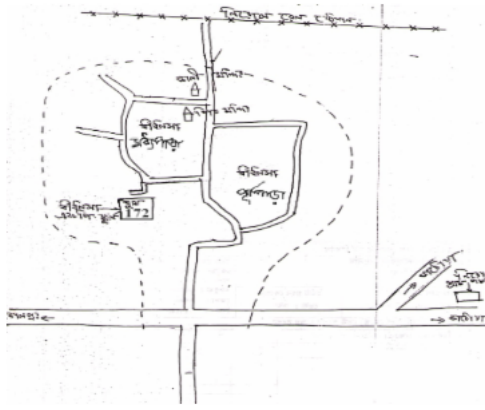

Nazri Naksha