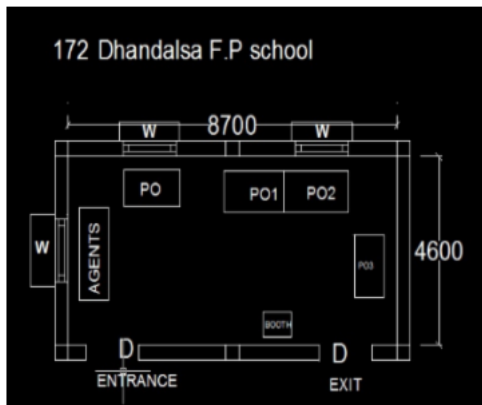

নির্বাচক নিবন্ধন আধিকারিকের স্বাক্ষর

Nazri Naksha

Google Map View

Polling Station Building Front View

Polling Station Front View

Cad View

Key MAP View

1	AZI1200708	নাম : মনোয়ারা বেগম স্বামীর নাম: মনিরুল হক বাড়ির নং : n0048 বয়স : 55 লিঙ্গ : মহিলা	ফটো উপলব্ধ	2	AZI2632503	নাম : পার্থসারথী গুঁই পিতার নাম: রামগোপাল গুঁই বাড়ির নং : এন0000 বয়স : 48 লিঙ্গ : পুরুষ	ফটো উপলব্ধ	3	AZI2018786	নাম : নাজলীন সুলতানা স্বামীর নাম: মহঃ মনিরুদ্দিন সেখ বাড়ির নং : এন0047 বয়স : 25 লিঙ্গ : মহিলা	ফটো উপলব্ধ
4	AZI1631894	নাম : মহম্মদ মনিরুদ্দিন সেখ পিতার নাম: মহম্মদ সলাউদ্দিন সেখ বাড়ির নং : n0047 বয়স : 29 লিঙ্গ : পুরুষ	ফটো উপলব্ধ	5	FGN2640647	নাম : রোকিয়া খাতুন স্বামীর নাম: কামরুলজামান সেখ বাড়ির নং : n0111 বয়স : 45 লিঙ্গ : মহিলা	ফটো উপলব্ধ	6	AZI2450328	নাম : মিনা বিবি স্বামীর নাম: মহঃ সলাউদ্দিন সেখ বাড়ির নং : n0047 বয়স : 39 লিঙ্গ : মহিলা	ফটো উপলব্ধ
7	FGN2275469	নাম : খোঃ হুমায়ুন কবীর পিতার নাম: গোলাম জিলানী বাড়ির নং : n0005 বয়স : 44 লিঙ্গ : পুরুষ	ফটো উপলব্ধ	8	FGN1945591	নাম : সাহানারা বেগম স্বামীর নাম: সেখ সিরাজ বাড়ির নং : n0005 বয়স : 41 লিঙ্গ : মহিলা	ফটো উপলব্ধ	9	AZI2368074	নাম : সেখ মজিবুল ইসলাম পিতার নাম: সেখ সিরাজ বাড়ির নং : এন0005 বয়স : 25 লিঙ্গ : পুরুষ	ফটো উপলব্ধ
10	AZI2226538	নাম : বিবি জাহানারা খন্দেকার স্বামীর নাম: জিলানী খন্দেকার বাড়ির নং : n0042 বয়স : 57 লিঙ্গ : মহিলা	ফটো উপলব্ধ	11	FGN2275477	নাম : রজনী বেগম স্বামীর নাম: খোন্দেকার হুমায়ুন কবীর বাড়ির নং : n0005 বয়স : 42 লিঙ্গ : মহিলা	ফটো উপলব্ধ	12	WB/10/282/354193	নাম : কেশব গুঁই পিতার নাম: গৌরগোপাল গুঁই বাড়ির নং : n0006 বয়স : 67 লিঙ্গ : পুরুষ	ফটো উপলব্ধ
13	FGN1943117	নাম : কার্তিক চন্দ্র গুঁই পিতার নাম: বুদ্ধদেব গুঁই বাড়ির নং : n0007 বয়স : 48 লিঙ্গ : পুরুষ	ফটো উপলব্ধ	14	WB/10/282/354358	নাম : বুদ্ধদেব গুঁই পিতার নাম: গৌরগোপাল গুঁই বাড়ির নং : n0007 বয়স : 66 লিঙ্গ : পুরুষ	ফটো উপলব্ধ	15	AZI1200609	নাম : বিবেকানন্দ গুঁই পিতার নাম: মনু গুঁই বাড়ির নং : n0004 বয়স : 34 লিঙ্গ : পুরুষ	ফটো উপলব্ধ
16	FGN2604726	নাম : মিঠু গুঁই স্বামীর নাম: পার্থসারথী গুঁই বাড়ির নং : এন0000 বয়স : 38 লিঙ্গ : মহিলা	ফটো উপলব্ধ	17	AZI1418417	নাম : মঙ্গল গুঁই পিতার নাম: মধুসূদন গুঁই বাড়ির নং : n0004 বয়স : 30 লিঙ্গ : পুরুষ	ফটো উপলব্ধ	18	AZI2264000	নাম : সুভাষ গুঁই পিতার নাম: গৌরগোপাল গুঁই বাড়ির নং : n0007 বয়স : 59 লিঙ্গ : পুরুষ	ফটো উপলব্ধ
19	AZI2280626	নাম : জয়াবতী গুঁই স্বামীর নাম: সহদেব গুঁই বাড়ির নং : n0009 বয়স : 57 লিঙ্গ : মহিলা	ফটো উপলব্ধ	20	WB/10/282/354154	নাম : শেফালী গুঁই স্বামীর নাম: ভীষ্মদেব গুঁই বাড়ির নং : n0004 বয়স : 57 লিঙ্গ : মহিলা	ফটো উপলব্ধ	21	AZI1987817	নাম : রুমা গুঁই স্বামীর নাম: কুন্তল গুঁই বাড়ির নং : N0007 বয়স : 27 লিঙ্গ : মহিলা	ফটো উপলব্ধ
22	AZI1715523	নাম : কাকুলী (সিংহ) গুঁই স্বামীর নাম: গনেশ চন্দ্র গুঁই বাড়ির নং : n0006 বয়স : 29 লিঙ্গ : মহিলা	ফটো উপলব্ধ	23	AZI1876374	নাম : সাথী গুঁই পিতার নাম: সুভাষ গুঁই বাড়ির নং : N0007 বয়স : 27 লিঙ্গ : মহিলা	ফটো উপলব্ধ	24	FGN2275535	নাম : নির্মল কুমার গুঁই পিতার নাম: দিলীপ কুমার গুঁই বাড়ির নং : n0004 বয়স : 42 লিঙ্গ : পুরুষ	ফটো উপলব্ধ
25	FGN1945609	নাম : শ্যামল কুমার গুঁই পিতার নাম: দিলীপ কুমার গুঁই বাড়ির নং : n0004 বয়স : 45 লিঙ্গ : পুরুষ	ফটো উপলব্ধ	26	WB/10/282/354330	নাম : ভীষ্মদেব গুঁই পিতার নাম: নরেন্দ্রনাথ গুঁই বাড়ির নং : n0004 বয়স : 63 লিঙ্গ : পুরুষ	ফটো উপলব্ধ	27	AZI1109339	নাম : পিন্টু গুঁই পিতার নাম: হরি নারায়ন গুঁই বাড়ির নং : n0009 বয়স : 34 লিঙ্গ : পুরুষ	ফটো উপলব্ধ
28	AZI1418441	নাম : খুকুমনি হোড় গুঁই স্বামীর নাম: গৌড় গোপাল গুঁই বাড়ির নং : n0009 বয়স : 34 লিঙ্গ : মহিলা	ফটো উপলব্ধ	29	AZI1418458	নাম : টগরী খাঁ গুঁই স্বামীর নাম: কেনারাম গুঁই বাড়ির নং : n0009 বয়স : 33 লিঙ্গ : মহিলা	ফটো উপলব্ধ	30	FGN2432755	নাম : কেনারাম গুঁই পিতার নাম: অক্ষয় কুমার গুঁই বাড়ির নং : n0009 বয়স : 42 লিঙ্গ : পুরুষ	ফটো উপলব্ধ