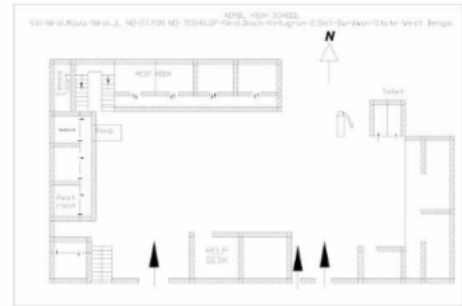

নির্বাচক নিবন্ধন আধিকারিকের স্বাক্ষর

Nazri Naksha

Google Map View

Polling Station Building Front View

Polling Station Front View

Cad View

Key MAP View

1 নাম : মল্লিকা ঘোষ স্বামীর নাম: সোমনাথ ঘোষ বাড়ির নং : n0107 বয়স : 34 লিঙ্গ : মহিলা	AZI1202159	ফটো উপলব্ধ	2 নাম : রিম্পা ঘোষ স্বামীর নাম: রাহুল ঘোষ বাড়ির নং : এন0164 বয়স : 25 লিঙ্গ : মহিলা	AZI2019545	ফটো উপলব্ধ	3 নাম : রুবি চক্রবর্তী স্বামীর নাম: রামকৃষ্ণ চক্রবর্তী বাড়ির নং : N0114 বয়স : 30 লিঙ্গ : মহিলা	AZI1988336	ফটো উপলব্ধ
4 নাম : সুদীপ দত্ত পিতার নাম: স্বপন কুমার দত্ত বাড়ির নং : নং039 বয়স : 25 লিঙ্গ : পুরুষ	AZI2019479	ফটো উপলব্ধ	5 নাম : শান্তনু দত্ত পিতার নাম: উদয় দত্ত বাড়ির নং : নং037 বয়স : 25 লিঙ্গ : পুরুষ	AZI2019438	ফটো উপলব্ধ	6 নাম : মিনতী দত্ত স্বামীর নাম: গঙ্গাধর দত্ত বাড়ির নং : n0037 বয়স : 62 লিঙ্গ : মহিলা	WB/10/282/360179	ফটো উপলব্ধ
7 নাম : গঙ্গাধর দত্ত পিতার নাম: নারায়ণচন্দ্র দত্ত বাড়ির নং : n0037 বয়স : 70 লিঙ্গ : পুরুষ	WB/10/282/360103	ফটো উপলব্ধ	8 নাম : জ্যোতির্ময় দত্ত পিতার নাম: তমাল চন্দ্র দত্ত বাড়ির নং : n0036 বয়স : 47 লিঙ্গ : পুরুষ	FGN1462308	ফটো উপলব্ধ	9 নাম : কম্পনা দত্ত স্বামীর নাম: তামাল দত্ত বাড়ির নং : n0036 বয়স : 72 লিঙ্গ : মহিলা	WB/10/282/360146	ফটো উপলব্ধ
10 নাম : প্রভাত কুমার দত্ত পিতার নাম: অজিত কুমার দত্ত বাড়ির নং : n0039 বয়স : 48 লিঙ্গ : পুরুষ	WB/10/282/360101	ফটো উপলব্ধ	11 নাম : টুসি দত্ত স্বামীর নাম: মনু দত্ত বাড়ির নং : n0039 বয়স : 36 লিঙ্গ : মহিলা	AZI1110196	ফটো উপলব্ধ	12 নাম : মনু দত্ত পিতার নাম: অজিতকুমার দত্ত বাড়ির নং : n0039 বয়স : 50 লিঙ্গ : পুরুষ	FGN1462332	ফটো উপলব্ধ
13 নাম : পম্পা দত্ত স্বামীর নাম: রবীন্দ্রনাথ দত্ত বাড়ির নং : n0039 বয়স : 43 লিঙ্গ : মহিলা	FGN2283125	ফটো উপলব্ধ	14 নাম : সাবিত্রী দত্ত স্বামীর নাম: স্বপন কুমার দত্ত বাড়ির নং : n0039 বয়স : 46 লিঙ্গ : মহিলা	FGN1462100	ফটো উপলব্ধ	15 নাম : বিশ্বজিৎ দত্ত পিতার নাম: স্বপন কুমার দত্ত বাড়ির নং : n0039 বয়স : 28 লিঙ্গ : পুরুষ	AZI1716174	ফটো উপলব্ধ
16 নাম : যোগমায়া দত্ত স্বামীর নাম: প্রভাত কুমার দত্ত বাড়ির নং : n0039 বয়স : 30 লিঙ্গ : মহিলা	AZI1716182	ফটো উপলব্ধ	17 নাম : সীমা মনিয়া দত্ত স্বামীর নাম: রসময় দত্ত বাড়ির নং : N0036 বয়স : 38 লিঙ্গ : মহিলা	AZI1865583	ফটো উপলব্ধ	18 নাম : রসময় দত্ত পিতার নাম: তমাল চন্দ্র দত্ত বাড়ির নং : n0036 বয়স : 47 লিঙ্গ : পুরুষ	FGN2280378	ফটো উপলব্ধ
19 নাম : স্বপন কুমার দত্ত পিতার নাম: অজিত কুমার দত্ত বাড়ির নং : n0039 বয়স : 60 লিঙ্গ : পুরুষ	FGN1462233	ফটো উপলব্ধ	20 নাম : রবীন্দ্রনাথ দত্ত পিতার নাম: অজিতকুমার দত্ত বাড়ির নং : n0039 বয়স : 56 লিঙ্গ : পুরুষ	FGN1470947	ফটো উপলব্ধ	21 নাম : পদ্ম দত্ত স্বামীর নাম: অজিতকুমার দত্ত বাড়ির নং : n0039 বয়স : 80 লিঙ্গ : মহিলা	AZI2464113	ফটো উপলব্ধ
22 নাম : মৌসুমী দত্ত পিতার নাম: রবীন্দ্রনাথ দত্ত বাড়ির নং : এন0078 বয়স : 20 লিঙ্গ : মহিলা	AZI2673903	ফটো উপলব্ধ	23 নাম : বুলু দত্ত স্বামীর নাম: উদয় দত্ত বাড়ির নং : n0038 বয়স : 45 লিঙ্গ : মহিলা	FGN1469998	ফটো উপলব্ধ	24 নাম : জয়ন্তী দত্ত স্বামীর নাম: নারায়ণচন্দ্র দত্ত বাড়ির নং : n0038 বয়স : 72 লিঙ্গ : মহিলা	WB/10/282/360308	ফটো উপলব্ধ
25 নাম : উদয় দত্ত পিতার নাম: নারায়ণচন্দ্র দত্ত বাড়ির নং : n0037 বয়স : 48 লিঙ্গ : পুরুষ	FGN1462068	ফটো উপলব্ধ	26 নাম : প্রহ্লাদ দত্ত পিতার নাম: গঙ্গাধর দত্ত বাড়ির নং : n0037 বয়স : 33 লিঙ্গ : পুরুষ	AZI1202142	ফটো উপলব্ধ	27 নাম : সাধনা দত্ত স্বামীর নাম: পঞ্চানন দত্ত বাড়ির নং : n0037 বয়স : 42 লিঙ্গ : মহিলা	FGN2280352	ফটো উপলব্ধ
28 নাম : পঞ্চানন দত্ত পিতার নাম: গঙ্গাধর দত্ত বাড়ির নং : n0037 বয়স : 48 লিঙ্গ : পুরুষ	WB/10/282/360149	ফটো উপলব্ধ	29 নাম : সুভাষিণী দাস বৈরাগ্য পিতার নাম: সুশান্ত দাস বৈরাগ্য বাড়ির নং : n0192 বয়স : 37 লিঙ্গ : পুরুষ	AZI1572734	ফটো উপলব্ধ	30 নাম : শীলা প্রামানিক স্বামীর নাম: রামপ্রসাদ প্রামানিক বাড়ির নং : n0200 বয়স : 51 লিঙ্গ : মহিলা	FGN1461565	ফটো উপলব্ধ