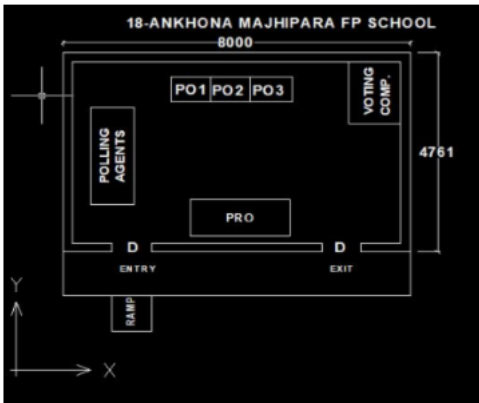

নির্বাচক নিবন্ধন আধিকারিকের স্বাক্ষর

Nazri Naksha

Google Map View

Polling Station Building Front View

Polling Station Front View

Cad View

Key MAP View

1 নাম : আর্জিয়া খান্নত পিতার নাম : জামাল সেন বাড়ির নং : n0030 বয়স : 30 লিঙ্গ : মহিলা	AZI1485309 ফটো উপলব্ধ	2 নাম : মায়ী চক্রবর্তী স্বামীর নাম : নারায়নচন্দ্র চক্রবর্তী বাড়ির নং : n0011 বয়স : 65 লিঙ্গ : মহিলা	AZI2553675 ফটো উপলব্ধ	3 নাম : শিলাদিত্যা চক্রবর্তী পিতার নাম : নারায়ন চক্রবর্তী বাড়ির নং : n0011 বয়স : 46 লিঙ্গ : পুরুষ	FGN1136985 ফটো উপলব্ধ
4 নাম : বিপ্লব চক্রবর্তী পিতার নাম : নারায়ণ চন্দ্র চক্রবর্তী বাড়ির নং : n0011 বয়স : 46 লিঙ্গ : পুরুষ	FGN1761352 ফটো উপলব্ধ	5 নাম : মহম্মদ আশিকুর পিতার নাম : মহম্মদ আলী বাড়ির নং : 185 বয়স : 28 লিঙ্গ : পুরুষ	AZI2543494 ফটো উপলব্ধ	6 নাম : চৌধুরী মহঃ আশরফ পিতার নাম : চৌধুরী সামসুল আলম বাড়ির নং : N0149 বয়স : 48 লিঙ্গ : পুরুষ	AZI2331031 ফটো উপলব্ধ
7 নাম : বিপিন কুণ্ডু পিতার নাম : ধীরেন কুণ্ডু বাড়ির নং : n0272 বয়স : 55 লিঙ্গ : পুরুষ	AZI2184190 ফটো উপলব্ধ	8 নাম : প্রেমোময়ী কুন্ডু স্বামীর নাম : বিপিন চন্দ্র কুন্ডু বাড়ির নং : n0273 বয়স : 56 লিঙ্গ : মহিলা	AZI1056381 ফটো উপলব্ধ	9 নাম : নিমাই কর্মকার পিতার নাম : কমলা কান্তা কর্মকার বাড়ির নং : n0002 বয়স : 72 লিঙ্গ : পুরুষ	FGN0030981 ফটো উপলব্ধ
10 নাম : কাকুলী কর্মকার স্বামীর নাম : কেশব কর্মকার বাড়ির নং : n0231 বয়স : 34 লিঙ্গ : মহিলা	AZI1485325 ফটো উপলব্ধ	11 নাম : পাপিয়া কর্মকার স্বামীর নাম : স্বপন কর্মকার বাড়ির নং : n0001 বয়স : 45 লিঙ্গ : মহিলা	FGN1136415 ফটো উপলব্ধ	12 নাম : টুলু কর্মকার স্বামীর নাম : ডালিম কুমার কর্মকার বাড়ির নং : n0001 বয়স : 47 লিঙ্গ : মহিলা	FGN1136431 ফটো উপলব্ধ
13 নাম : ডালিমকুমার কর্মকার পিতার নাম : নারায়নচন্দ্র কর্মকার বাড়ির নং : n0001 বয়স : 52 লিঙ্গ : পুরুষ	FGN0030957 ফটো উপলব্ধ	14 নাম : স্বপনকুমার কর্মকার পিতার নাম : নারায়নচন্দ্র কর্মকার বাড়ির নং : n0001 বয়স : 55 লিঙ্গ : পুরুষ	FGN0030940 ফটো উপলব্ধ	15 নাম : সরস্বতী কর্মকার স্বামীর নাম : নারায়নচন্দ্র কর্মকার বাড়ির নং : n0001 বয়স : 75 লিঙ্গ : মহিলা	FGN0030932 ফটো উপলব্ধ
16 নাম : প্রফুল্ল কর্মকার স্বামীর নাম : অমরেন্দ্রমোহন কর্মকার বাড়ির নং : n0007 বয়স : 60 লিঙ্গ : মহিলা	FGN0030973 ফটো উপলব্ধ	17 নাম : অমরেন্দ্রমোহন কর্মকার পিতার নাম : সত্য হ্যারি কর্মকার বাড়ির নং : n0007 বয়স : 66 লিঙ্গ : পুরুষ	FGN0030965 ফটো উপলব্ধ	18 নাম : দেবব্রত কর্মকার পিতার নাম : ধানু কর্মকার বাড়ির নং : n0006 বয়স : 39 লিঙ্গ : পুরুষ	FGN2624161 ফটো উপলব্ধ
19 নাম : সরস্বতী কর্মকার স্বামীর নাম : বেনু কর্মকার বাড়ির নং : n0006 বয়স : 50 লিঙ্গ : মহিলা	AZI2185379 ফটো উপলব্ধ	20 নাম : লক্ষী কর্মকার স্বামীর নাম : ধানু কর্মকার বাড়ির নং : n0006 বয়স : 66 লিঙ্গ : মহিলা	FGN0031062 ফটো উপলব্ধ	21 নাম : অম্বিকা কর্মকার পিতার নাম : মধুসূদন কর্মকার বাড়ির নং : 0005 বয়স : 33 লিঙ্গ : মহিলা	AZI1265362 ফটো উপলব্ধ
22 নাম : অর্চনা কর্মকার স্বামীর নাম : মধুসূদন কর্মকার বাড়ির নং : n0005 বয়স : 51 লিঙ্গ : মহিলা	FGN0031005 ফটো উপলব্ধ	23 নাম : সন্তু কর্মকার পিতার নাম : মধুসূদন কর্মকার বাড়ির নং : 0005 বয়স : 33 লিঙ্গ : পুরুষ	AZI1265354 ফটো উপলব্ধ	24 নাম : মধুসূদন কর্মকার পিতার নাম : কমল কর্মকার বাড়ির নং : 0005 বয়স : 56 লিঙ্গ : পুরুষ	FGN0030999 ফটো উপলব্ধ
25 নাম : কেশব কর্মকার পিতার নাম : সুকুমার কর্মকার বাড়ির নং : n0004 বয়স : 39 লিঙ্গ : পুরুষ	AZI1265347 ফটো উপলব্ধ	26 নাম : ছবি কর্মকার স্বামীর নাম : সুকুমার কর্মকার বাড়ির নং : n0004 বয়স : 67 লিঙ্গ : মহিলা	FGN1137348 ফটো উপলব্ধ	27 নাম : মাধবী কর্মকার স্বামীর নাম : বাসুদেব কর্মকার বাড়ির নং : n0003 বয়স : 48 লিঙ্গ : মহিলা	FGN0031039 ফটো উপলব্ধ
28 নাম : বাসুদেব কর্মকার পিতার নাম : ক্ষুদিরাম কর্মকার বাড়ির নং : n0003 বয়স : 52 লিঙ্গ : পুরুষ	WB/10/282/018126 ফটো উপলব্ধ	29 নাম : বেনু কর্মকার পিতার নাম : জগবন্ধু কর্মকার বাড়ির নং : n0003 বয়স : 62 লিঙ্গ : পুরুষ	AZI2185361 ফটো উপলব্ধ	30 নাম : পিগলুমনি কর্মকার মায়ের নাম : লক্ষী কর্মকার বাড়ির নং : N0006 বয়স : 32 লিঙ্গ : মহিলা	AZI1963123 ফটো উপলব্ধ