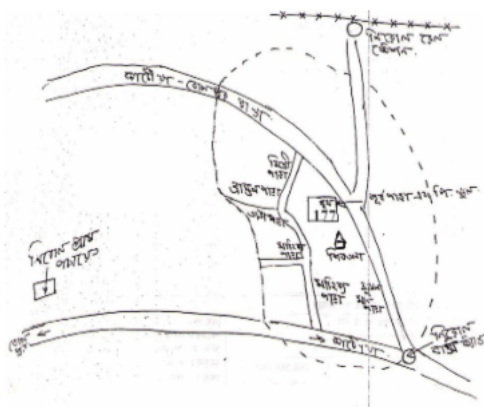

Nazri Naksha