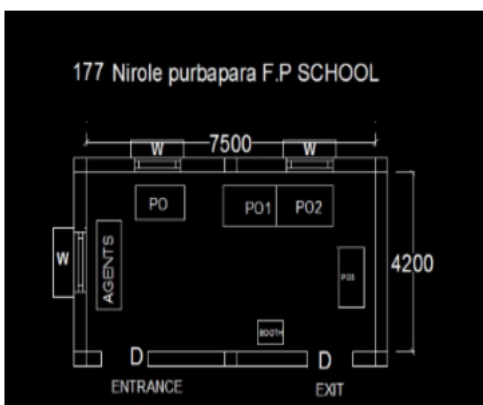

নির্বাচক নিবন্ধন আধিকারিকের স্বাক্ষর

Nazri Naksha

Google Map View

Polling Station Building Front View

Polling Station Front View

Cad View

Key MAP View

বিধানসভা নির্বাচনক্ষেত্রের নং, নাম : 271-কেতুগ্রাম  
ভাগ নং, নাম : 1-পূর্বপাড়া,(আংশিক মুসলমান ও মাহিষ্যপাড়া)