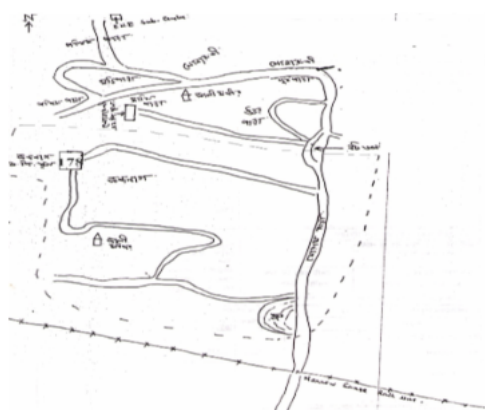

Nazri Naksha