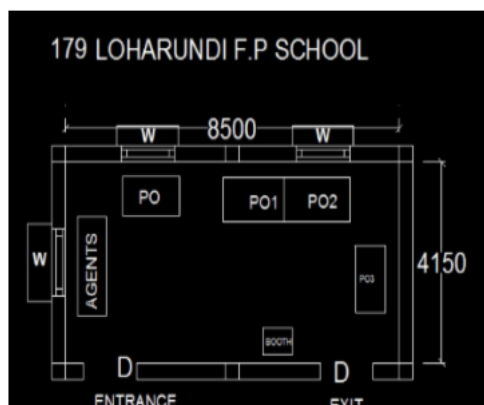

নির্বাচক নিবন্ধন আধিকারিকের স্বাক্ষর

Nazri Naksha

Google Map View

Polling Station Building Front View

Polling Station Front View

Cad View

Key MAP View

বিধানসভা নির্বাচনক্ষেত্রের নং, নাম : 271-কেতুগ্রাম  
ভাগ নং, নাম : 1-লোহারুদী পূর্বপাড়া,