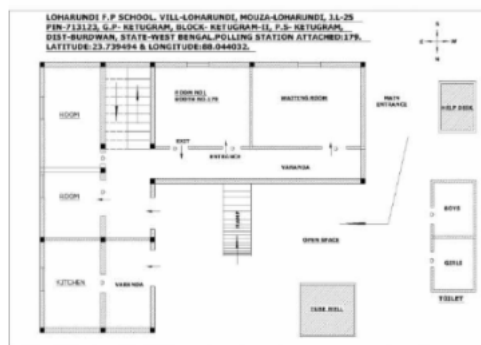

নির্বাচক নিবন্ধন আধিকারিকের স্বাক্ষর

Nazri Naksha

Google Map View

Polling Station Building Front View

Polling Station Front View

Cad View

Key MAP View

বিধানসভা নির্বাচনক্ষেত্রের নং, নাম : 271-কেতুগ্রাম  
ভাগ নং, নাম : 1-লোহারুদী পূর্বপাড়া,