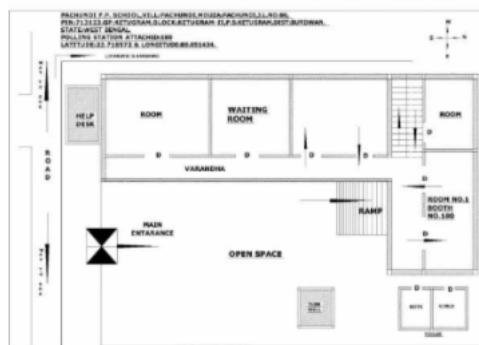

নির্বাচক নিবন্ধন আধিকারিকের স্বাক্ষর

Nazri Naksha

Google Map View

Polling Station Building Front View

Polling Station Front View

Cad View

Key MAP View

1 নাম : শিব শঙ্কর পিতার নাম: সত্যেন্দ্রনাথ মিত্তে বাড়ির নং : n0006 বয়স : 72 লিঙ্গ : পুরুষ	FGN2534337 ফটো উপলব্ধ	2 নাম : জ্যোত্স্না মিত্তে স্বামীর নাম: শিবশঙ্কর মিত্তে বাড়ির নং : n0006 বয়স : 60 লিঙ্গ : মহিলা	WB/10/282/372065 ফটো উপলব্ধ	3 নাম : কৃষ্ণা মিত্তে(সাঁতরা) স্বামীর নাম: লালন মিত্তে বাড়ির নং : n0006 বয়স : 40 লিঙ্গ : মহিলা	AZI0641597 ফটো উপলব্ধ
4 নাম : টিনা দিগের রায় স্বামীর নাম: সোমনাথ রায় বাড়ির নং : এন0187 বয়স : 24 লিঙ্গ : মহিলা	AZI2020725 ফটো উপলব্ধ	5 নাম : লালন মিত্তে পিতার নাম: শিবশঙ্কর মিত্তে বাড়ির নং : n0006 বয়স : 48 লিঙ্গ : পুরুষ	FGN0629733 ফটো উপলব্ধ	6 নাম : অয়ন মিত্তে পিতার নাম: লালন মিত্তে বাড়ির নং : এন0006 বয়স : 20 লিঙ্গ : পুরুষ	AZI2687093 ফটো উপলব্ধ
7 নাম : বিশ্বরূপ মন্ডল পিতার নাম: অশোক কুমার মন্ডল বাড়ির নং : n0090 বয়স : 42 লিঙ্গ : পুরুষ	FGN1955699 ফটো উপলব্ধ	8 নাম : অপর্ণা পাল স্বামীর নাম: শশী ভূষণ পাল বাড়ির নং : n0090 বয়স : 65 লিঙ্গ : মহিলা	FGN1954221 ফটো উপলব্ধ	9 নাম : রুমা মন্ডল স্বামীর নাম: বিশ্বরূপ মন্ডল বাড়ির নং : নং090 বয়স : 30 লিঙ্গ : মহিলা	TCK1676196 ফটো উপলব্ধ
10 নাম : শ্রীমন্ত গুঁই পিতার নাম: মনী গোপাল গুঁই বাড়ির নং : n0120 বয়স : 36 লিঙ্গ : পুরুষ	AZI1203207 ফটো উপলব্ধ	11 নাম : হেমন্ত গুঁই পিতার নাম: নারায়ন গুঁই বাড়ির নং : n0119 বয়স : 29 লিঙ্গ : পুরুষ	AZI1633411 ফটো উপলব্ধ	12 নাম : পার্বতী গুঁই স্বামীর নাম: নারায়ন গুঁই বাড়ির নং : n0119 বয়স : 51 লিঙ্গ : মহিলা	AZI2782936 ফটো উপলব্ধ
13 নাম : নারায়ন গুঁই পিতার নাম: বটকৃষ্ণ গুঁই বাড়ির নং : n0119 বয়স : 53 লিঙ্গ : পুরুষ	WB/10/282/372635 ফটো উপলব্ধ	14 নাম : বুলুরানী গুঁই স্বামীর নাম: ননীগোপাল গুঁই বাড়ির নং : n0118 বয়স : 50 লিঙ্গ : মহিলা	FGN0625822 ফটো উপলব্ধ	15 নাম : তিলোত্তমা গুঁই স্বামীর নাম: বৃদ্ধদেব গুঁই বাড়ির নং : n0116 বয়স : 38 লিঙ্গ : মহিলা	FGN2286755 ফটো উপলব্ধ
16 নাম : বৃদ্ধদেব গুঁই পিতার নাম: ব্যোমকেশ গুঁই বাড়ির নং : n0116 বয়স : 49 লিঙ্গ : পুরুষ	AZI2782951 ফটো উপলব্ধ	17 নাম : জয়ন্ত গুঁই পিতার নাম: ব্যোমকেশ গুঁই বাড়ির নং : n0116 বয়স : 52 লিঙ্গ : পুরুষ	AZI2788719 ফটো উপলব্ধ	18 নাম : সাথী গুঁই স্বামীর নাম: শ্রীমন্ত গুঁই বাড়ির নং : এন0120 বয়স : 22 লিঙ্গ : মহিলা	AZI2474245 ফটো উপলব্ধ
19 নাম : শৌভিক গুঁই পিতার নাম: জয়ন্ত গুঁই বাড়ির নং : N0116 বয়স : 27 লিঙ্গ : পুরুষ	AZI1992882 ফটো উপলব্ধ	20 নাম : প্রশান্ত গুঁই পিতার নাম: নারায়ন গুঁই বাড়ির নং : N0119 বয়স : 27 লিঙ্গ : পুরুষ	AZI1977172 ফটো উপলব্ধ	21 নাম : সৌমিক গুঁই পিতার নাম: বৃদ্ধদেব গুঁই বাড়ির নং : N0116 বয়স : 24 লিঙ্গ : পুরুষ	AZI2309219 ফটো উপলব্ধ
22 নাম : শ্যামাপ্রসাদ ঘোষাল পিতার নাম: অনূপ কুমার ঘোষাল বাড়ির নং : n0083 বয়স : 26 লিঙ্গ : পুরুষ	AZI1992734 ফটো উপলব্ধ	23 নাম : সমান্তি ঘোষাল স্বামীর নাম: অনূপ কুমার ঘোষাল বাড়ির নং : n0083 বয়স : 55 লিঙ্গ : মহিলা	WB/10/282/372045 ফটো উপলব্ধ	24 নাম : অভিজিৎ চট্টোপাধ্যায় পিতার নাম: সুবোধ চট্টোপাধ্যায় বাড়ির নং : n0083 বয়স : 31 লিঙ্গ : পুরুষ	AZI1534825 ফটো উপলব্ধ
25 নাম : অনূপ কুমার ঘোষাল পিতার নাম: বিনয় গোবিন্দ ঘোষাল বাড়ির নং : n0083 বয়স : 59 লিঙ্গ : পুরুষ	AZI1343987 ফটো উপলব্ধ	26 নাম : স্নিগ্ধা ঘোষ স্বামীর নাম: পরেশ নাথ ঘোষ বাড়ির নং : n0155 বয়স : 50 লিঙ্গ : মহিলা	FGN1954254 ফটো উপলব্ধ	27 নাম : পরেশ নাথ ঘোষ পিতার নাম: বিশ্বনাথ ঘোষ বাড়ির নং : n0155 বয়স : 61 লিঙ্গ : পুরুষ	WB/10/282/372251 ফটো উপলব্ধ
28 নাম : শুভঙ্করী ঘোষ স্বামীর নাম: বিশ্বনাথ ঘোষ বাড়ির নং : n0155 বয়স : 80 লিঙ্গ : মহিলা	FGN0626127 ফটো উপলব্ধ	29 নাম : দেবজ্যোতি ঘোষ পিতার নাম: নবকুমার ঘোষ বাড়ির নং : n0154 বয়স : 47 লিঙ্গ : পুরুষ	FGN1540814 ফটো উপলব্ধ	30 নাম : পুষ্পরানী ঘোষ স্বামীর নাম: নবকুমার ঘোষ বাড়ির নং : n0154 বয়স : 72 লিঙ্গ : মহিলা	WB/10/282/372487 ফটো উপলব্ধ