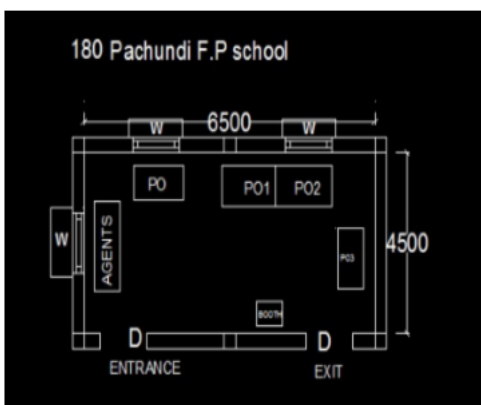

নির্বাচক নিবন্ধন আধিকারিকের স্বাক্ষর

Nazri Naksha

Google Map View

Polling Station Building Front View

Polling Station Front View

Cad View

Key MAP View

1 নাম : শিব শঙ্কর পিতার নাম: সত্যেন্দ্রনাথ মিত্তে বাড়ির নং : n0006 বয়স : 72 লিঙ্গ : পুরুষ	FGN2534337 ফটো উপলব্ধ	2 নাম : জ্যোত্স্না মিত্তে স্বামীর নাম: শিবশঙ্কর মিত্তে বাড়ির নং : n0006 বয়স : 60 লিঙ্গ : মহিলা	WB/10/282/372065 ফটো উপলব্ধ	3 নাম : কৃষ্ণা মিত্তে(সাঁতরা) স্বামীর নাম: লালন মিত্তে বাড়ির নং : n0006 বয়স : 40 লিঙ্গ : মহিলা	AZI0641597 ফটো উপলব্ধ
4 নাম : টিনা দিগের রায় স্বামীর নাম: সোমনাথ রায় বাড়ির নং : এন0187 বয়স : 24 লিঙ্গ : মহিলা	AZI2020725 ফটো উপলব্ধ	5 নাম : লালন মিত্তে পিতার নাম: শিবশঙ্কর মিত্তে বাড়ির নং : n0006 বয়স : 48 লিঙ্গ : পুরুষ	FGN0629733 ফটো উপলব্ধ	6 নাম : অয়ন মিত্তে পিতার নাম: লালন মিত্তে বাড়ির নং : এন0006 বয়স : 20 লিঙ্গ : পুরুষ	AZI2687093 ফটো উপলব্ধ
7 নাম : বিশ্বরূপ মন্ডল পিতার নাম: অশোক কুমার মন্ডল বাড়ির নং : n0090 বয়স : 42 লিঙ্গ : পুরুষ	FGN1955699 ফটো উপলব্ধ	8 নাম : অপর্ণা পাল স্বামীর নাম: শশী ভূষণ পাল বাড়ির নং : n0090 বয়স : 65 লিঙ্গ : মহিলা	FGN1954221 ফটো উপলব্ধ	9 নাম : রুমা মন্ডল স্বামীর নাম: বিশ্বরূপ মন্ডল বাড়ির নং : নং090 বয়স : 30 লিঙ্গ : মহিলা	TCK1676196 ফটো উপলব্ধ
10 নাম : শ্রীমন্ত গুঁই পিতার নাম: মনী গোপাল গুঁই বাড়ির নং : n0120 বয়স : 36 লিঙ্গ : পুরুষ	AZI1203207 ফটো উপলব্ধ	11 নাম : হেমন্ত গুঁই পিতার নাম: নারায়ন গুঁই বাড়ির নং : n0119 বয়স : 29 লিঙ্গ : পুরুষ	AZI1633411 ফটো উপলব্ধ	12 নাম : পার্বতী গুঁই স্বামীর নাম: নারায়ন গুঁই বাড়ির নং : n0119 বয়স : 51 লিঙ্গ : মহিলা	AZI2782936 ফটো উপলব্ধ
13 নাম : নারায়ন গুঁই পিতার নাম: বটকৃষ্ণ গুঁই বাড়ির নং : n0119 বয়স : 53 লিঙ্গ : পুরুষ	WB/10/282/372635 ফটো উপলব্ধ	14 নাম : বুলুরানী গুঁই স্বামীর নাম: ননীগোপাল গুঁই বাড়ির নং : n0118 বয়স : 50 লিঙ্গ : মহিলা	FGN0625822 ফটো উপলব্ধ	15 নাম : তিলোত্তমা গুঁই স্বামীর নাম: বৃদ্ধদেব গুঁই বাড়ির নং : n0116 বয়স : 38 লিঙ্গ : মহিলা	FGN2286755 ফটো উপলব্ধ
16 নাম : বৃদ্ধদেব গুঁই পিতার নাম: ব্যোমকেশ গুঁই বাড়ির নং : n0116 বয়স : 49 লিঙ্গ : পুরুষ	AZI2782951 ফটো উপলব্ধ	17 নাম : জয়ন্ত গুঁই পিতার নাম: ব্যোমকেশ গুঁই বাড়ির নং : n0116 বয়স : 52 লিঙ্গ : পুরুষ	AZI2788719 ফটো উপলব্ধ	18 নাম : সাথী গুঁই স্বামীর নাম: শ্রীমন্ত গুঁই বাড়ির নং : এন0120 বয়স : 22 লিঙ্গ : মহিলা	AZI2474245 ফটো উপলব্ধ
19 নাম : শৌভিক গুঁই পিতার নাম: জয়ন্ত গুঁই বাড়ির নং : N0116 বয়স : 27 লিঙ্গ : পুরুষ	AZI1992882 ফটো উপলব্ধ	20 নাম : প্রশান্ত গুঁই পিতার নাম: নারায়ন গুঁই বাড়ির নং : N0119 বয়স : 27 লিঙ্গ : পুরুষ	AZI1977172 ফটো উপলব্ধ	21 নাম : সৌমিক গুঁই পিতার নাম: বৃদ্ধদেব গুঁই বাড়ির নং : N0116 বয়স : 24 লিঙ্গ : পুরুষ	AZI2309219 ফটো উপলব্ধ
22 নাম : শ্যামাপ্রসাদ ঘোষাল পিতার নাম: অনূপ কুমার ঘোষাল বাড়ির নং : n0083 বয়স : 26 লিঙ্গ : পুরুষ	AZI1992734 ফটো উপলব্ধ	23 নাম : সমান্তি ঘোষাল স্বামীর নাম: অনূপ কুমার ঘোষাল বাড়ির নং : n0083 বয়স : 55 লিঙ্গ : মহিলা	WB/10/282/372045 ফটো উপলব্ধ	24 নাম : অভিজিৎ চট্টোপাধ্যায় পিতার নাম: সুবোধ চট্টোপাধ্যায় বাড়ির নং : n0083 বয়স : 31 লিঙ্গ : পুরুষ	AZI1534825 ফটো উপলব্ধ
25 নাম : অনূপ কুমার ঘোষাল পিতার নাম: বিনয় গোবিন্দ ঘোষাল বাড়ির নং : n0083 বয়স : 59 লিঙ্গ : পুরুষ	AZI1343987 ফটো উপলব্ধ	26 নাম : স্নিগ্ধা ঘোষ স্বামীর নাম: পরেশ নাথ ঘোষ বাড়ির নং : n0155 বয়স : 50 লিঙ্গ : মহিলা	FGN1954254 ফটো উপলব্ধ	27 নাম : পরেশ নাথ ঘোষ পিতার নাম: বিশ্বনাথ ঘোষ বাড়ির নং : n0155 বয়স : 61 লিঙ্গ : পুরুষ	WB/10/282/372251 ফটো উপলব্ধ
28 নাম : শুভঙ্করী ঘোষ স্বামীর নাম: বিশ্বনাথ ঘোষ বাড়ির নং : n0155 বয়স : 80 লিঙ্গ : মহিলা	FGN0626127 ফটো উপলব্ধ	29 নাম : দেবজ্যোতি ঘোষ পিতার নাম: নবকুমার ঘোষ বাড়ির নং : n0154 বয়স : 47 লিঙ্গ : পুরুষ	FGN1540814 ফটো উপলব্ধ	30 নাম : পুষ্পরানী ঘোষ স্বামীর নাম: নবকুমার ঘোষ বাড়ির নং : n0154 বয়স : 72 লিঙ্গ : মহিলা	WB/10/282/372487 ফটো উপলব্ধ