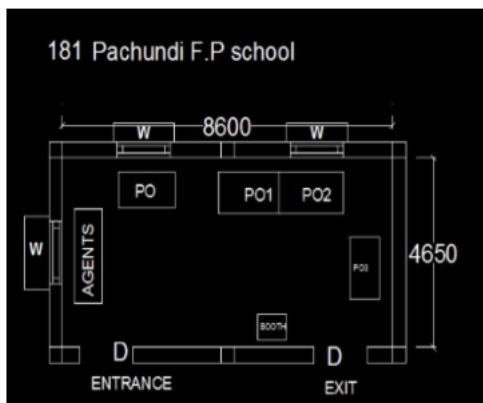

নির্বাচক নিবন্ধন আধিকারিকের স্বাক্ষর

Nazri Naksha

Google Map View

Polling Station Building Front View

Polling Station Front View

Cad View

Key MAP View

বিধানসভা নির্বাচনক্ষেত্রের নং, নাম : 271-কেতুগ্রাম
ভাগ নং, নাম : 1-পাঁচুন্দী পূর্বপাড়া ও দুলেপাড়া