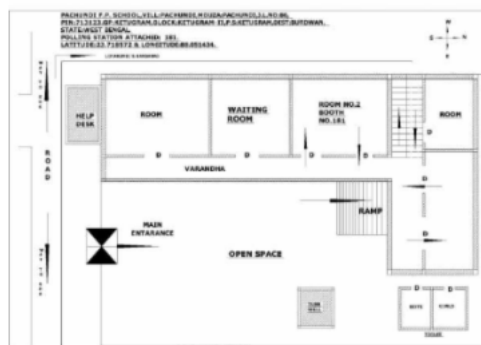

নির্বাচক নিবন্ধন আধিকারিকের স্বাক্ষর

Nazri Naksha

Google Map View

Polling Station Building Front View

Polling Station Front View

Cad View

Key MAP View

বিধানসভা নির্বাচনক্ষেত্রের নং, নাম : 271-কেতুগ্রাম
ভাগ নং, নাম : 1-পাঁচুন্দী পূর্বপাড়া ও দুলেপাড়া