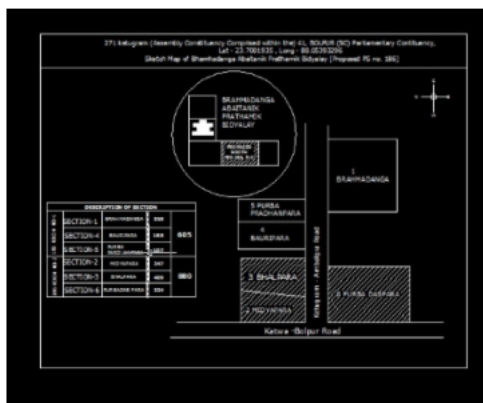

নির্বাচক নিবন্ধন আধিকারিকের স্বাক্ষর

Nazri Naksha

Google Map View

Polling Station Building Front View

Polling Station Front View

Cad View

Key MAP View

1 নাম : ফরিদা বিবি স্বামীর নাম : গোলাম মোস্তফা বাড়ির নং : 16 বয়স : 60 লিঙ্গ : মহিলা	AZI1028554 ফটো উপলব্ধ	2 নাম : হরিপদ পাল পিতার নাম : মমতথ পাল বাড়ির নং : 16 বয়স : 52 লিঙ্গ : পুরুষ	FGN0638627 ফটো উপলব্ধ	3 নাম : খোকন দাস পিতার নাম : চানক্য দাস বাড়ির নং : 16 বয়স : 41 লিঙ্গ : পুরুষ	AZI1028612 ফটো উপলব্ধ
4 নাম : নির্মল দাস পিতার নাম : চানক্য দাস বাড়ির নং : 16 বয়স : 36 লিঙ্গ : পুরুষ	AZI1028646 ফটো উপলব্ধ	5 নাম : রাখী দাস স্বামীর নাম : নির্মল দাস বাড়ির নং : 16 বয়স : 38 লিঙ্গ : মহিলা	AZI1028638 ফটো উপলব্ধ	6 নাম : রেজাউল হোসেন পিতার নাম : শাহ জামাল বাড়ির নং : 16 বয়স : 39 লিঙ্গ : পুরুষ	AZI1028588 ফটো উপলব্ধ
7 নাম : সাদ্দাম হোসেন পিতার নাম : আলিম হোসেন বাড়ির নং : 8 বয়স : 33 লিঙ্গ : পুরুষ	AZI1028596 ফটো উপলব্ধ	8 নাম : সেবা দাস স্বামীর নাম : সরানন দাস বাড়ির নং : 16 বয়স : 35 লিঙ্গ : মহিলা	AZI1028653 ফটো উপলব্ধ	9 নাম : সালেহুর বিবি স্বামীর নাম : লেয়দ আবুল আল মৌদুদী বাড়ির নং : n0028 বয়স : 34 লিঙ্গ : মহিলা	FGN2535599 ফটো উপলব্ধ
10 নাম : মাধবী দাসী স্বামীর নাম : রতন দাস বাড়ির নং : 16 বয়স : 35 লিঙ্গ : মহিলা	AZI1028661 ফটো উপলব্ধ	11 নাম : গোকুল প্রধান পিতার নাম : গোবিন্দ প্রধান বাড়ির নং : 16 বয়স : 35 লিঙ্গ : পুরুষ	AZI1028604 ফটো উপলব্ধ	12 নাম : মিহির কুমার পাল পিতার নাম : হরিপদ পাল বাড়ির নং : n0016 বয়স : 28 লিঙ্গ : পুরুষ	AZI1977826 ফটো উপলব্ধ
13 নাম : চিন্তা পাল স্বামীর নাম : হরিপদ পাল বাড়ির নং : 16 বয়স : 45 লিঙ্গ : মহিলা	FGN2290096 ফটো উপলব্ধ	14 নাম : আজিজ ফতেমা স্বামীর নাম : মনিরুজ্জামান বাড়ির নং : N0206 বয়স : 50 লিঙ্গ : মহিলা	AZI1028562 ফটো উপলব্ধ	15 নাম : সীতা প্রধান স্বামীর নাম : গোকুল প্রধান বাড়ির নং : এন0087 বয়স : 31 লিঙ্গ : মহিলা	AZI2451029 ফটো উপলব্ধ
16 নাম : খন্দেকার রহুল আমিন মায়ের নাম : মবিনা বেগম বাড়ির নং : এন0000 বয়স : 26 লিঙ্গ : পুরুষ	AZI2426328 ফটো উপলব্ধ	17 নাম : লীলায় খাতুন স্বামীর নাম : খন্দেকার রহুল আমিন বাড়ির নং : এন0000 বয়স : 25 লিঙ্গ : মহিলা	AZI2618643 ফটো উপলব্ধ	18 নাম : সাহিদুল ইসলাম পিতার নাম : নূর মহম্মদ সেখ বাড়ির নং : এন0089 বয়স : 27 লিঙ্গ : পুরুষ	AZI2426286 ফটো উপলব্ধ
19 নাম : সরিফা খাতুন পিতার নাম : শের মহম্মদ সেখ বাড়ির নং : N0089 বয়স : 25 লিঙ্গ : মহিলা	AZI2308161 ফটো উপলব্ধ	20 নাম : মিনতি কুন্ডু স্বামীর নাম : কুরোরাম কুন্ডু বাড়ির নং : 14 বয়স : 65 লিঙ্গ : মহিলা	FGN0638106 ফটো উপলব্ধ	21 নাম : সঞ্জয় কুণ্ডু পিতার নাম : কুরোরাম কুণ্ডু বাড়ির নং : N0000 বয়স : 41 লিঙ্গ : পুরুষ	AZI2308419 ফটো উপলব্ধ
22 নাম : নীলাঞ্জয় কুন্ডু পিতার নাম : কুরোরাম কুন্ডু বাড়ির নং : n0014 বয়স : 36 লিঙ্গ : পুরুষ	AZI1311976 ফটো উপলব্ধ	23 নাম : সুজয় কুন্ডু পিতার নাম : কুরোরাম কুন্ডু বাড়ির নং : n0014 বয়স : 43 লিঙ্গ : পুরুষ	FGN2289957 ফটো উপলব্ধ	24 নাম : অজিত কুমার কুণ্ডু পিতার নাম : শিবদাস কুণ্ডু বাড়ির নং : এন0001 বয়স : 69 লিঙ্গ : পুরুষ	AZI2561843 ফটো উপলব্ধ
25 নাম : সুমন্ত কুণ্ডু পিতার নাম : অজিত কুণ্ডু বাড়ির নং : এন0001 বয়স : 40 লিঙ্গ : পুরুষ	DWH2597870 ফটো উপলব্ধ	26 নাম : মহামায়া কুণ্ডু স্বামীর নাম : অজিত কুণ্ডু বাড়ির নং : এন0001 বয়স : 66 লিঙ্গ : মহিলা	DWH1317346 ফটো উপলব্ধ	27 নাম : বলরাম পাল পিতার নাম : রামকৃষ্ণ পাল বাড়ির নং : N0001 বয়স : 26 লিঙ্গ : পুরুষ	AZI1977636 ফটো উপলব্ধ
28 নাম : মৌমিতা কুন্ডু স্বামীর নাম : সুজয় কুন্ডু বাড়ির নং : n0014 বয়স : 26 লিঙ্গ : মহিলা	AZI1977933 ফটো উপলব্ধ	29 নাম : কেট্ট কুণ্ডু পিতার নাম : ভূধর কুন্ডু বাড়ির নং : n0014 বয়স : 63 লিঙ্গ : পুরুষ	AZI2253326 ফটো উপলব্ধ	30 নাম : রিনা বেগম স্বামীর নাম : রেজাউল হক বাড়ির নং : 14 বয়স : 40 লিঙ্গ : মহিলা	HRL1606490 ফটো উপলব্ধ