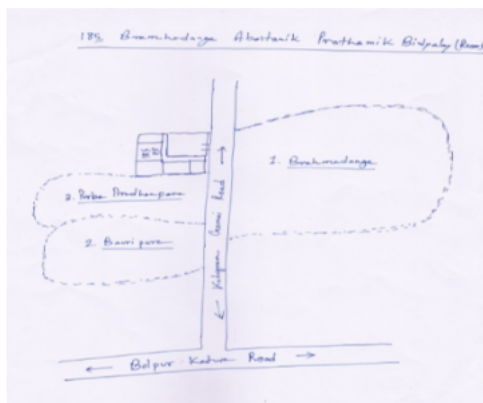

Nazri Naksha